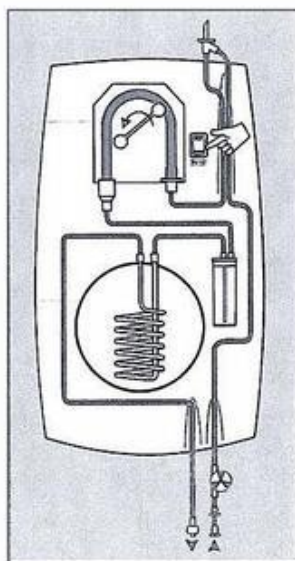

The background of the slide is a light gray gradient with several realistic water droplets of various sizes scattered across it. The droplets have highlights and shadows, giving them a three-dimensional appearance. The text is centered in the middle of the slide.

PŘÍSTROJE OVLIVŇUJÍCÍ TĚLESNOU TEPLOTU PACIENTA

TECOTHERM NEO

ARCTIC SUN 5000

GAYMAR, WARMTOUCH, BLANKETROL

COOLGARD/ THERMOGARD

Vstup (pacient)
Teplotní čidlo
Výstup (pacient)

Fyziologický roztok
Pumpa
Detektor bublin
Výměník tepla (spirála, Fridex)