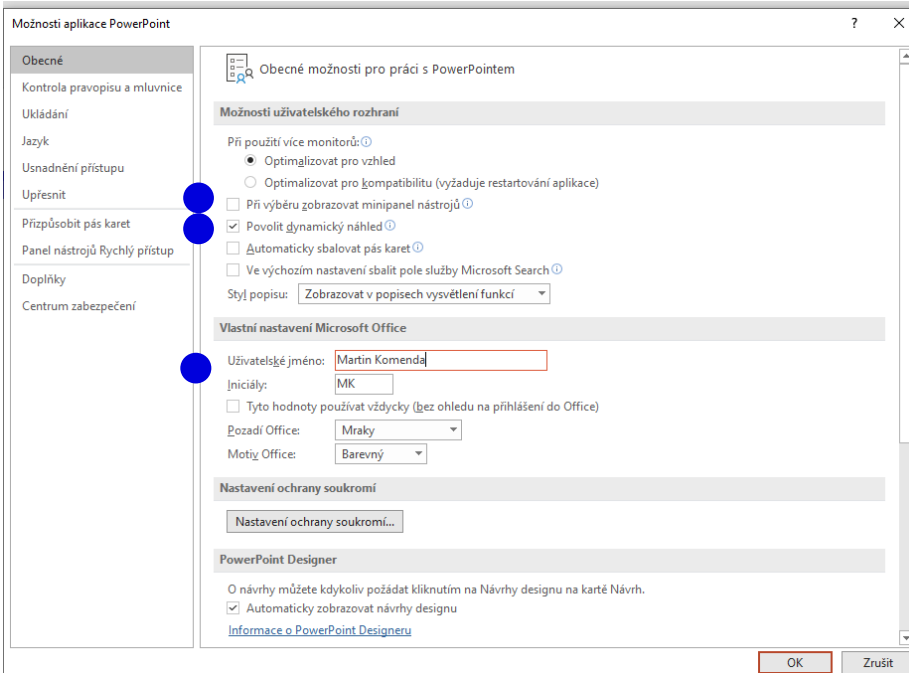

Základ je správné nastavení