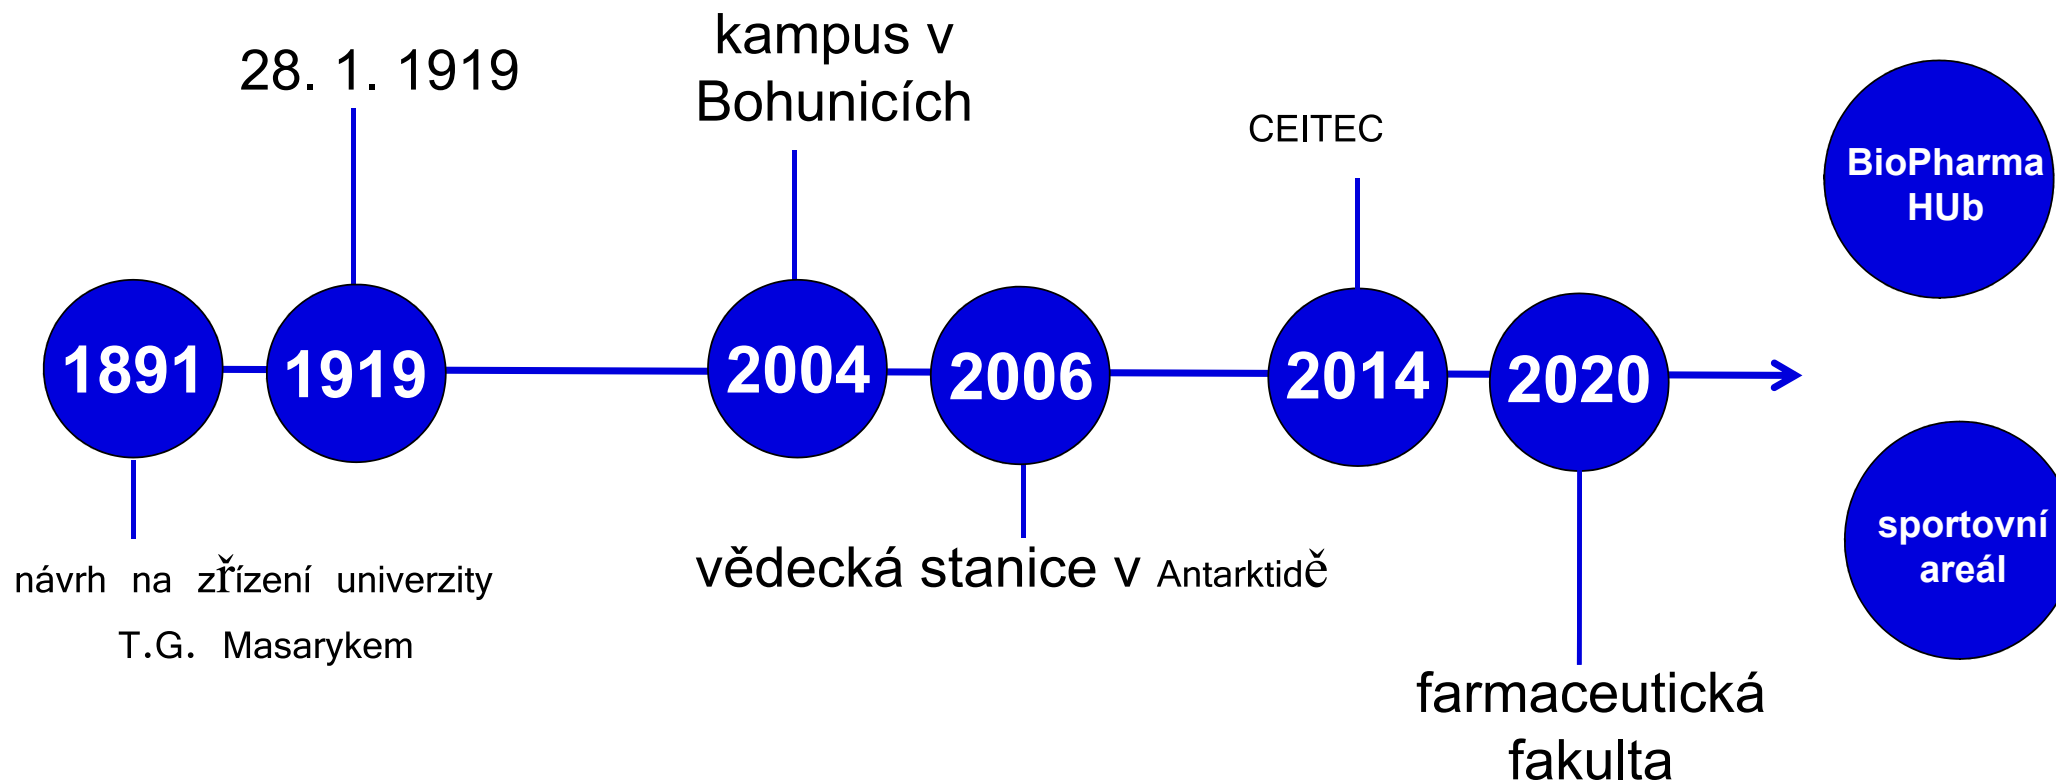

MUNI

MASARYKOVA UNIVERZITA

Alžběta Novotná, Viktorie Nahálková, Marie Polášková

Osnova

- základní informace
- historie
- projekty do budoucna
- Proč MUNI?
- zajímavosti

Základní informace

- MUNI = Masarykova univerzita
 - 2. největší univerzita v ČR
- prof. MUDr. Martin Bareš, Ph.D.
- bakalářské, magisterské a doktorské programy
- 28. 1. 1919
 - právnická, lékařská, přírodovědecká a filozofická

Historie

CEITEC

- Central European Institute of Technology
- 2014
- propojení 6 univerzit
- výzkumné centrum
- nové technologie, životní prostředí, biomedicína a biotechnologie
 - MUNI : strukturní biologie, genomika a proteomika rostlinných systémů, molekulární medicína, výzkum mozku a lidské mysli