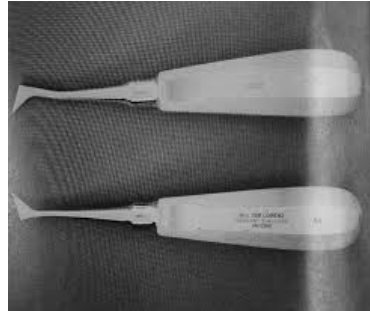

INSTRUMENTS

Extraction Forceps

Anatomic tooth forceps, english pattern

Forceps per estrazione dei molari superiori e inferiori e forzi per estrazione dei premolari superiori e inferiori.

Forceps per estrazione dei molari superiori e inferiori.

Forceps per estrazione dei molari superiori e inferiori.

Forceps per estrazione dei molari superiori e inferiori.

Forceps per estrazione dei molari superiori e inferiori.

Forceps per estrazione dei molari superiori e inferiori.

117 50 0040
vroubkované
simple serration

117 50 1040
diamantované
diamond tipped

D18
na horní moláry levé
for left upper molars
17,2 cm

•

•

Janda Dental