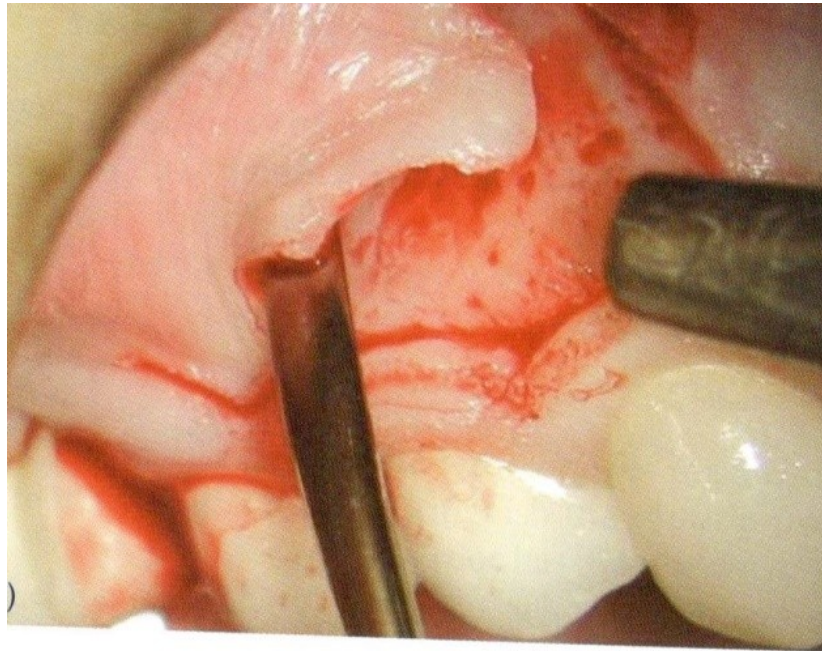

117 50 0040
vroubkované
simple serration

117 50 1040
diamantované
diamond tipped

D18
na horní moláry levé
for left upper molars
17,2 cm

•

•

Janda Dental