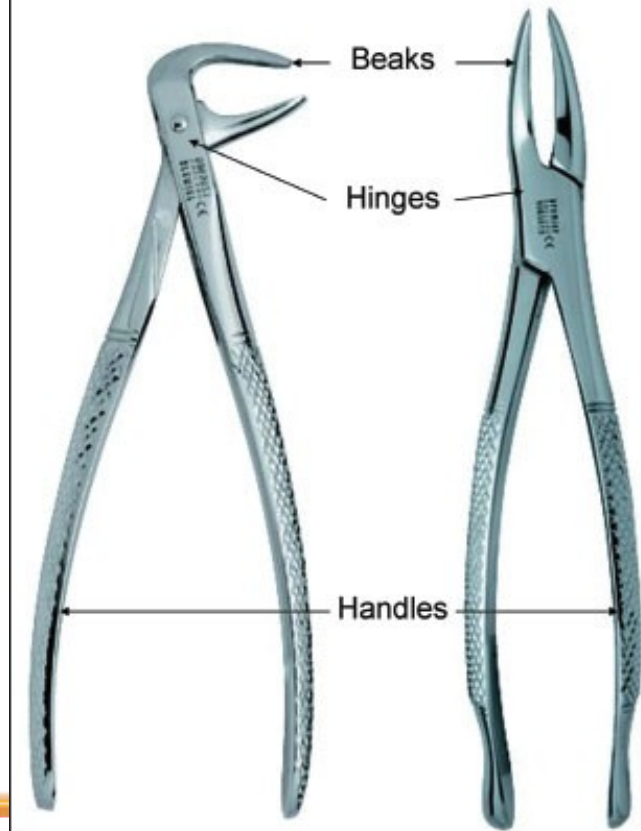

INSTRUMENTS

Extraction Forceps

Anatomic tooth forceps, english pattern

Forceps per estrazione dei molari superiori e inferiori e forzi per estrazione dei premolari superiori e inferiori.

Forceps per estrazione dei molari superiori e inferiori.

Forceps per estrazione dei molari superiori e inferiori.

Forceps per estrazione dei molari superiori e inferiori.

Forceps per estrazione dei molari superiori e inferiori.

Forceps per estrazione dei molari superiori e inferiori.

117 50 0040
vroubkované
simple serration

117 50 1040
diamantované
diamond tipped

D18
na horní moláry levé
for left upper molars
17,2 cm

•

•

Janda Dental