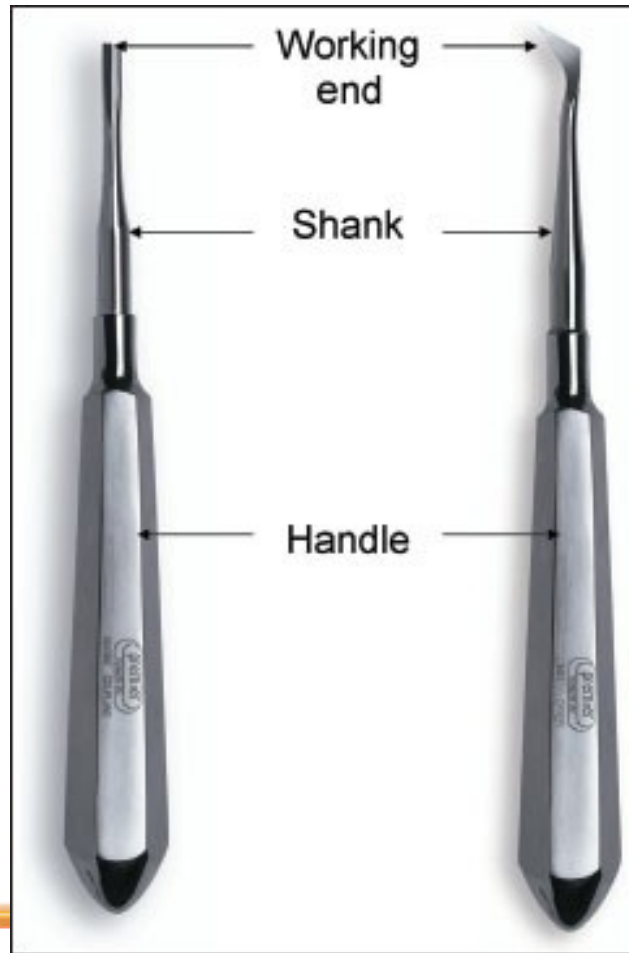

INSTRUMENTS

Extraction Forceps

Anatomic tooth forceps, english pattern

Forceps per estrazione dei molari superiori e inferiori e forzi per estrazione dei premolari superiori e inferiori.

Forceps per estrazione dei molari superiori e inferiori.

Forceps per estrazione dei molari superiori e inferiori.

Forceps per estrazione dei molari superiori e inferiori.

Forceps per estrazione dei molari superiori e inferiori.

Forceps per estrazione dei molari superiori e inferiori.