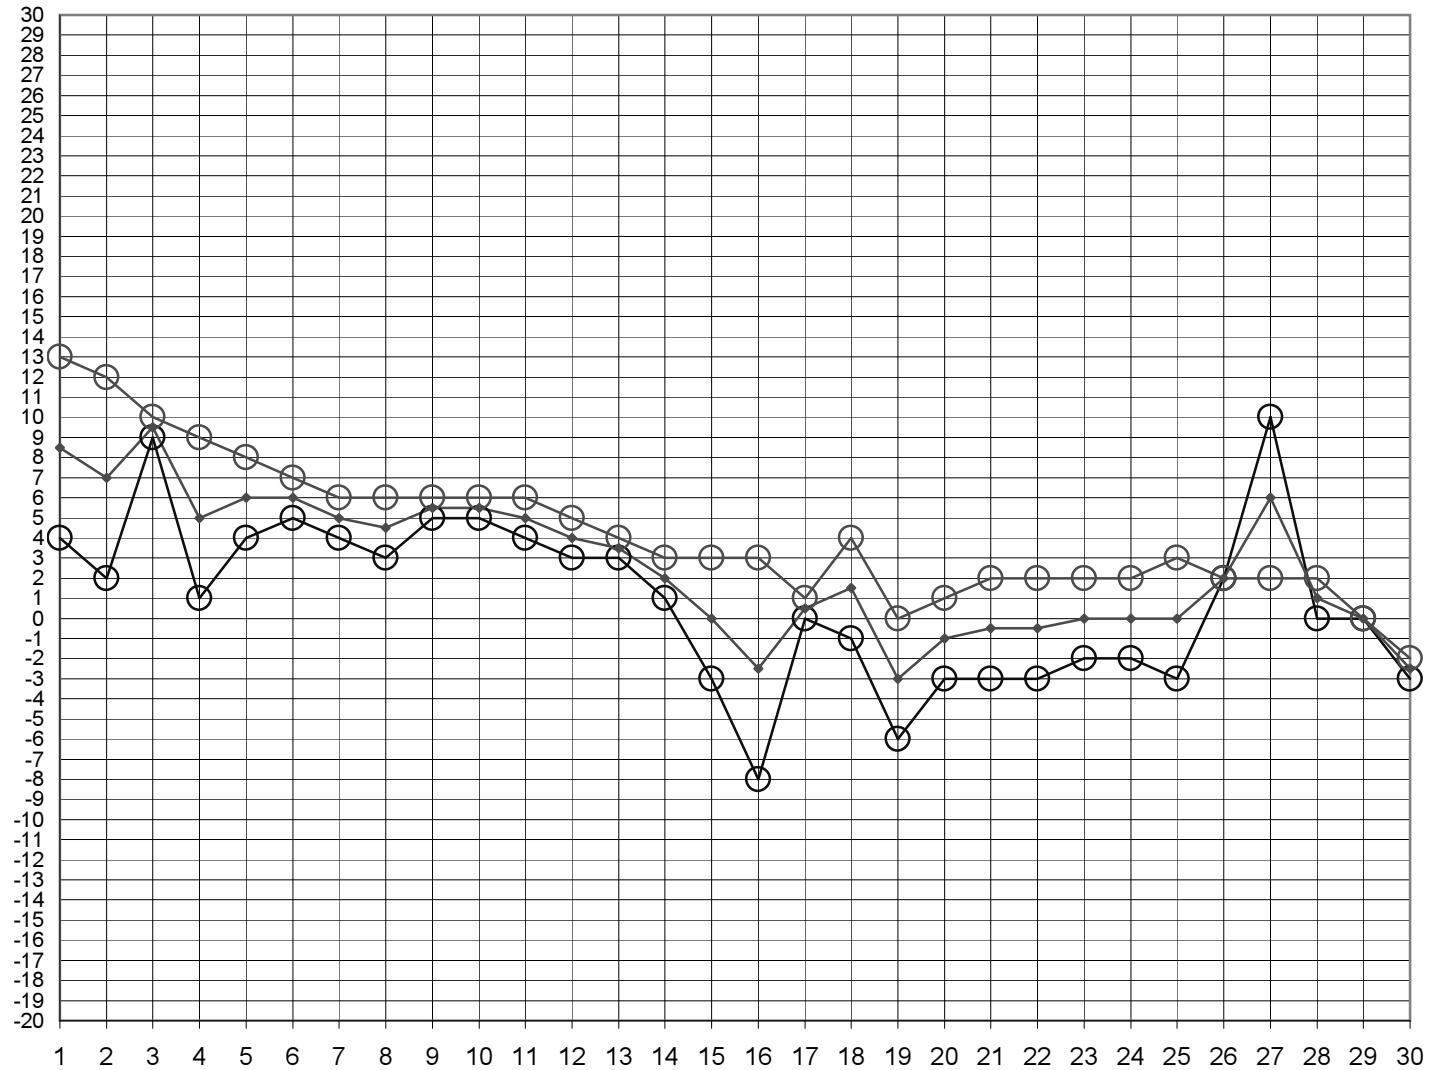

sněhové kroupy

sníh

zmrzlý déšť

kroupy

KALENDÁŘ PŘÍRODY - ZÁŘÍ

—○— ráno 7:00 —○— poledne 12:00 —◆— průměr

Fenologický rok:

Fenologická fáze:

Značkovácí rostlina:

Pranostika:

KALENDÁŘ PŘÍRODY - ŘÍJEN

—○— ráno 7:00 —○— poledne 12:00 —◆— průměr

Fenologický rok:

Fenologická fáze:

Značkovácí rostlina:

Pranostika:

KALENDÁŘ PŘÍRODY - LISTOPAD

—○— ráno 7:00 —○— poledne 12:00 —◆— průměr

Fenologický rok:

Fenologická fáze:

Značkovácí rostlina:

Pranostika:

KALENDÁŘ PŘÍRODY - PROSINEC

—○— ráno 7:00 —○— poledne 12:00 —◆— průměr

Fenologický rok:

Fenologická fáze:

Značkovácí rostlina:

Pranostika:

KALENDÁŘ PŘÍRODY - LEDEN

—○— ráno 7:00 —○— poledne 12:00 —◆— průměr

Fenologický rok:

Fenologická fáze: