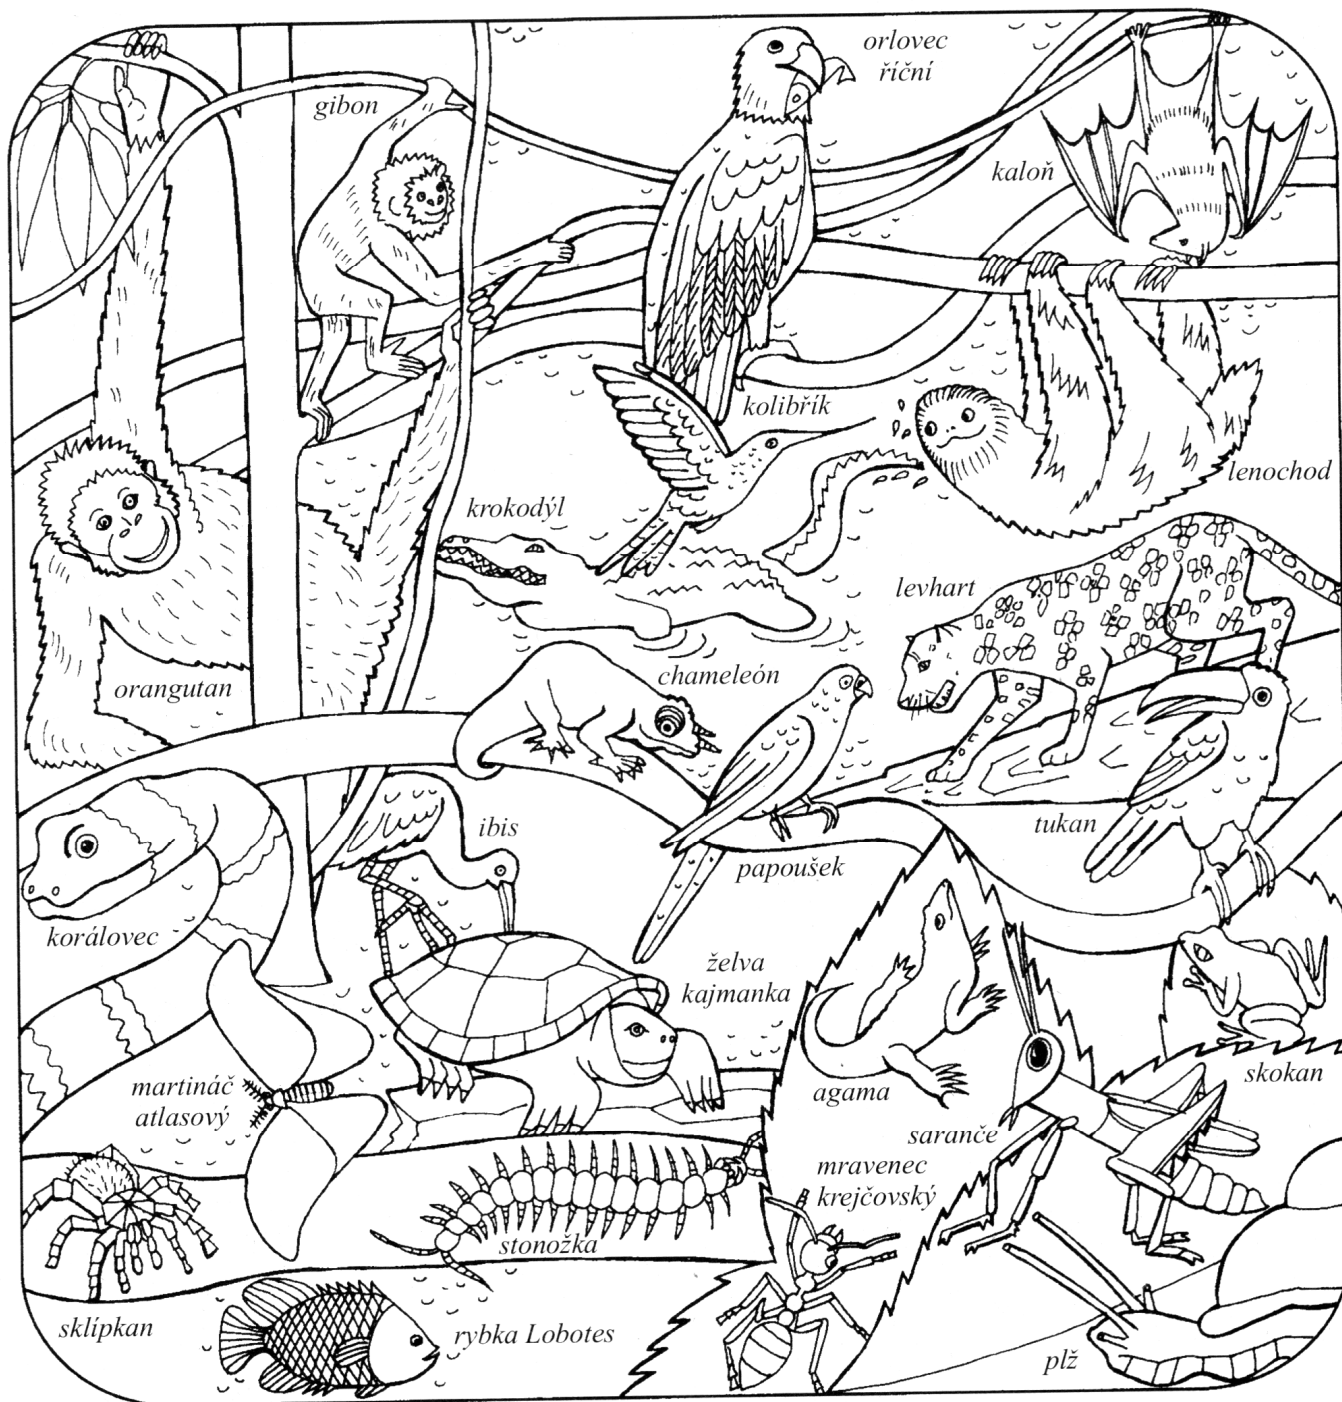

tropický deštný les

Savci: _____

Ptáci: _____

Plazi: _____

Obojživelníci: _____

Ryby: _____

Bezobratlí: _____