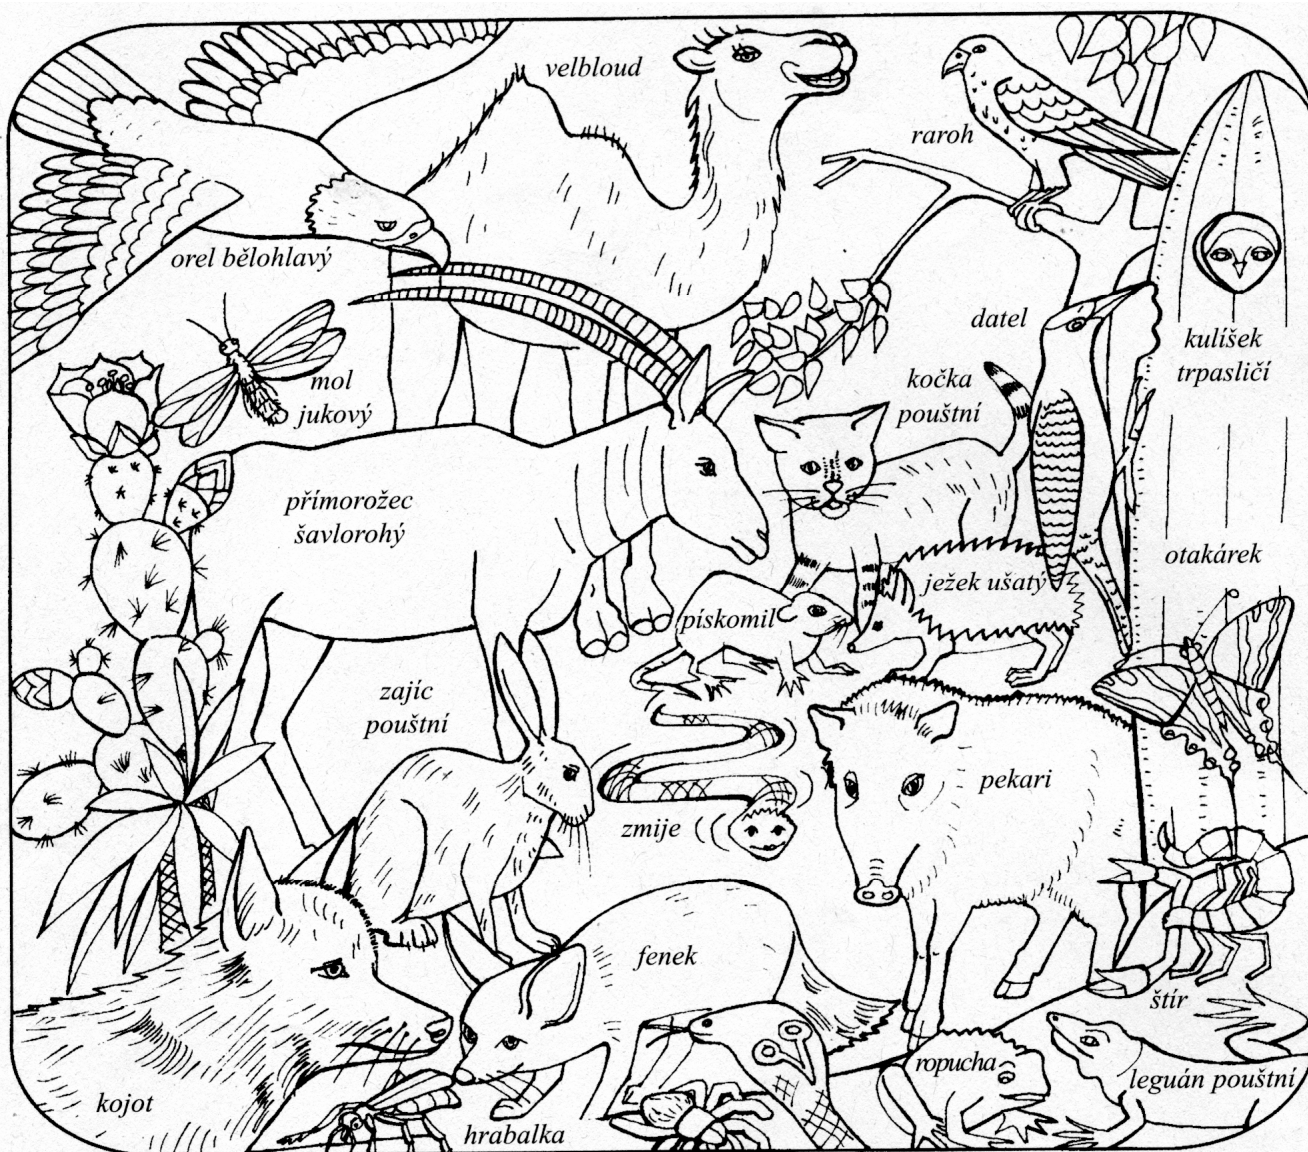

biom	TROPICKÝ DEŠTNÝ LES	SAVANA	POUŠŤ POLOPOUŠŤ
teplota			
srážky			
období			
půda			
r o s t l i n y			
ž i v o č i c h o v é			
Zvlášť nosti			

tropický deštný les

Savci: _____

Ptáci: _____

Plazi: _____

Obojživelníci: _____

Ryby: _____

Bezobratlí: _____

Savana

Savci: _____

Ptáci: _____

Plazi: _____

Bezobratlí: _____

Poušť a polopoušť:

Savci: _____

Ptáci: _____

Plazi: _____

Obojživelníci: _____

Bezobratlí: _____