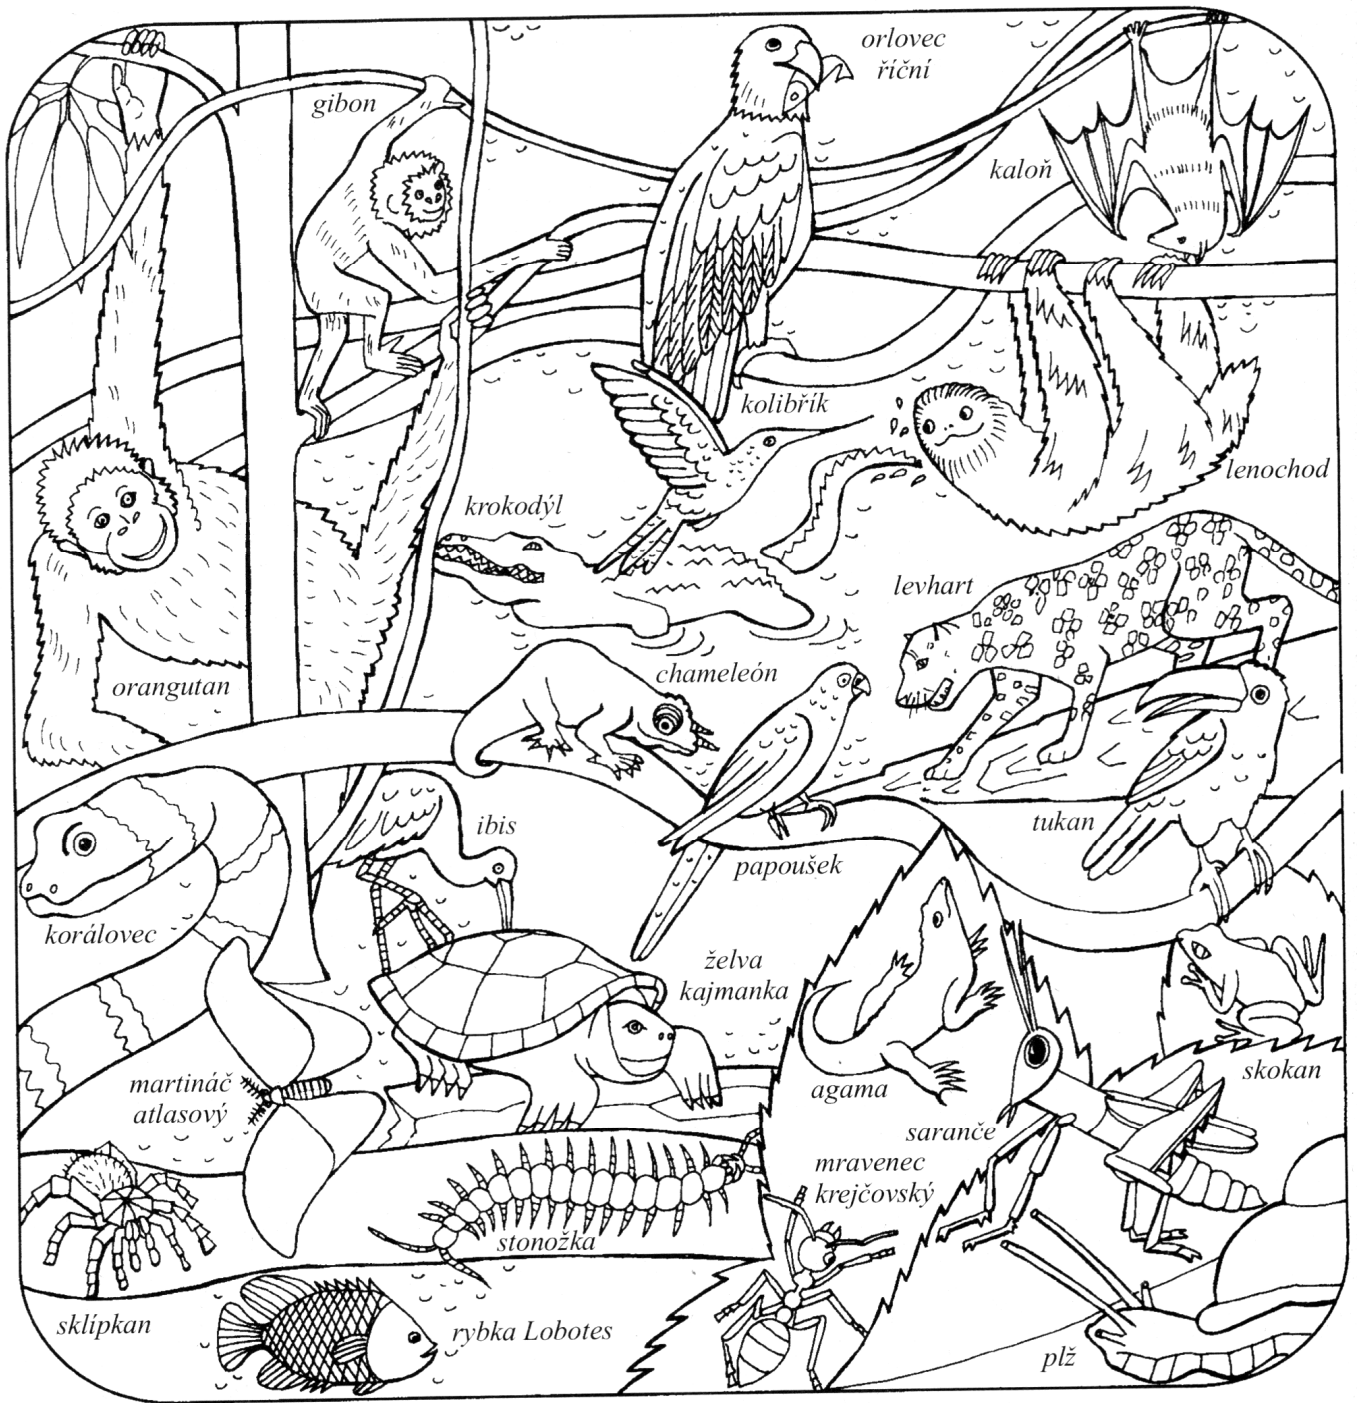

biom	TROPICKÝ DEŠTNÝ LES	SAVANA	POUŠŤ POLOPOUŠŤ
teplota			
srážky			
období			
půda			
r o s t l i n y			
ž i v o č i c h o v é			
Zvlášť nosti			

tropický deštný les

Savci: _____

Ptáci: _____

Plazi: _____

Obojživelníci: _____

Ryby: _____

Bezobratlí: _____

Savana

Savci: _____

Ptáci: _____

Plazi: _____

Bezobratlí: _____

Poušť a polopoušť:

Savci: _____

Ptáci: _____

Plazi: _____

Obojživelníci: _____

Bezobratlí: _____