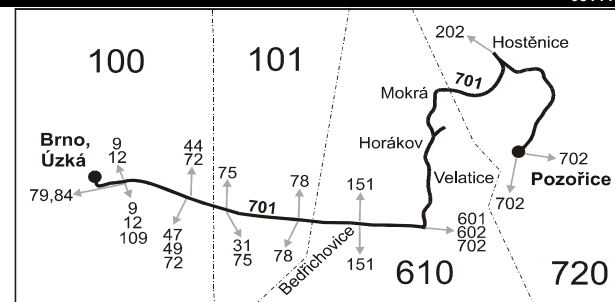

1. **Vysvětlivky:**
2. ⇒ spoje navazující na linku 701
   - (o) zastávka od 20 do 5 hodin na znamení
   - (z) zastávka celodenně na znamení
   - ① jede v pondělí
   - ② jede v úterý
   - ③ jede ve středu
   - ④ jede ve čtvrtek
   - ⑥ jede v sobotu
   - † jede v neděli a ve státem uznávané svátky
   - 64 nejede 28.9., 28.10. a 17.11.
   - 66 nejede 28.10. a 17.11.
   - 67 jede také 28.10. a 17.11.

Šťastnou cestu s IDS JMK

081114