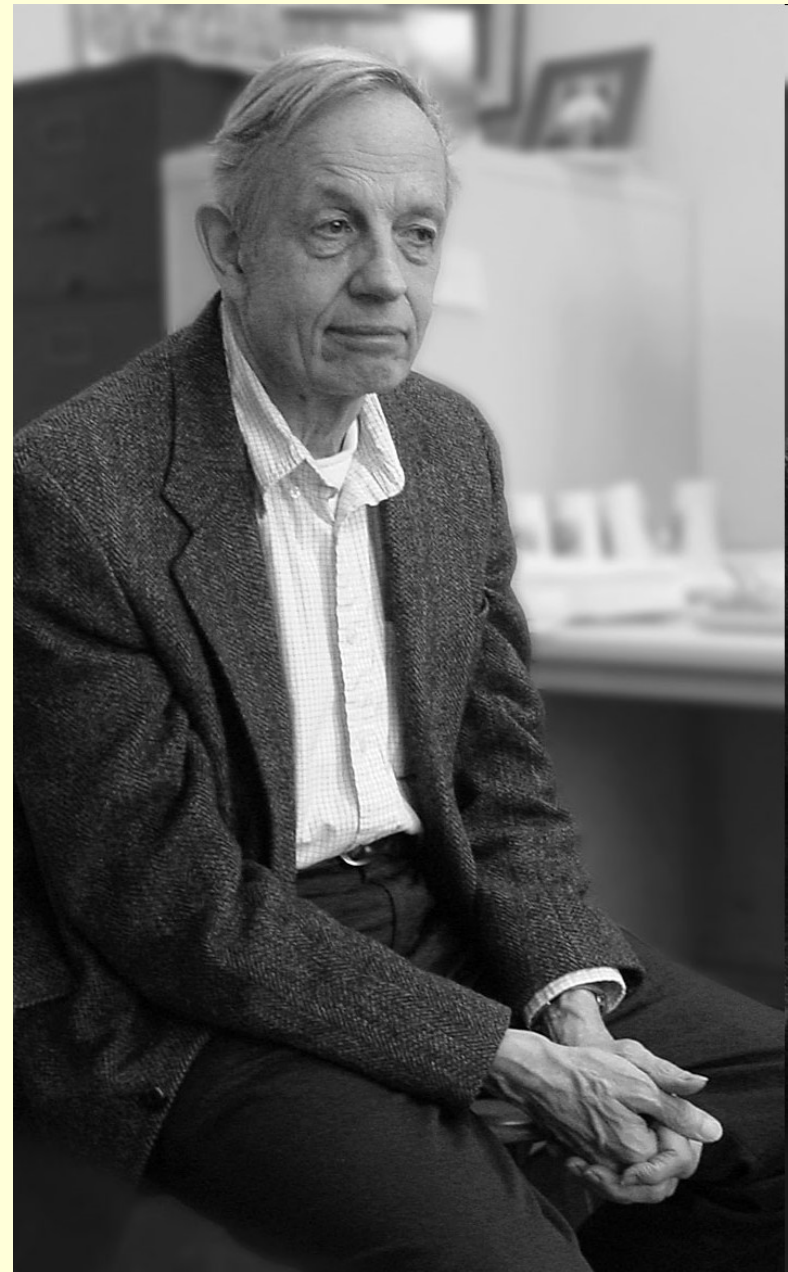

*A BEAUTIFUL MIND*

*ČISTÁ DUŠE*

- USA, 2001
- Russell Crowe

**company name**

**Kateřina H3rlov3**

# John Forbes Nash Jr.

- Americký matematik
- cca 30 let paranoidní schizofrenie
- Pocity, že s ním prostřednictvím The New York Times pomocí šifer komunikují obyvatelé vzdálené galaxie.