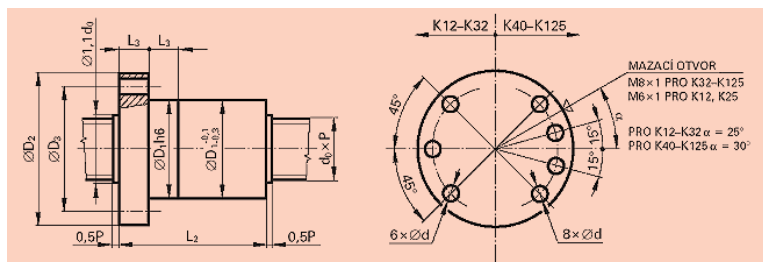

© GEODIS © Seznam.cz

© GEODIS © Seznam.cz

© GEODIS © Seznam.cz

0 90 180 270 m

Mapové podklady GEODIS BRNO, s.r.o.
PLANSUDb. 2005-10

TOS Kuřim skupina ALTA

TOS Kuřim skupina ALTA, Blanenská 257, Kuřim.

- představení firmy
- prohlídka provozu
- výroba a montáž strojů,
- výroba kuličkových šroubů,
- slévárna.