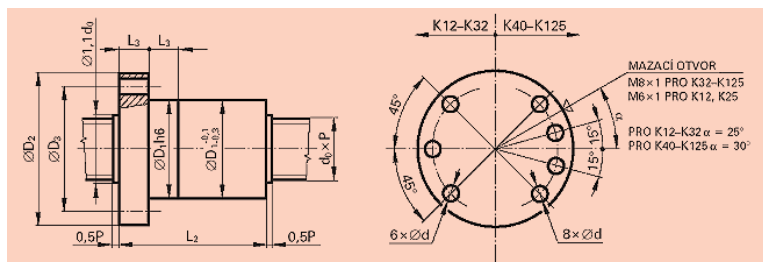

TOS Kuřim skupina ALTA

TOS Kuřim skupina ALTA, Blanenská 257, Kuřim.

- představení firmy
- prohlídka provozu
- výroba a montáž strojů,
- výroba kuličkových šroubů,
- slévárna.