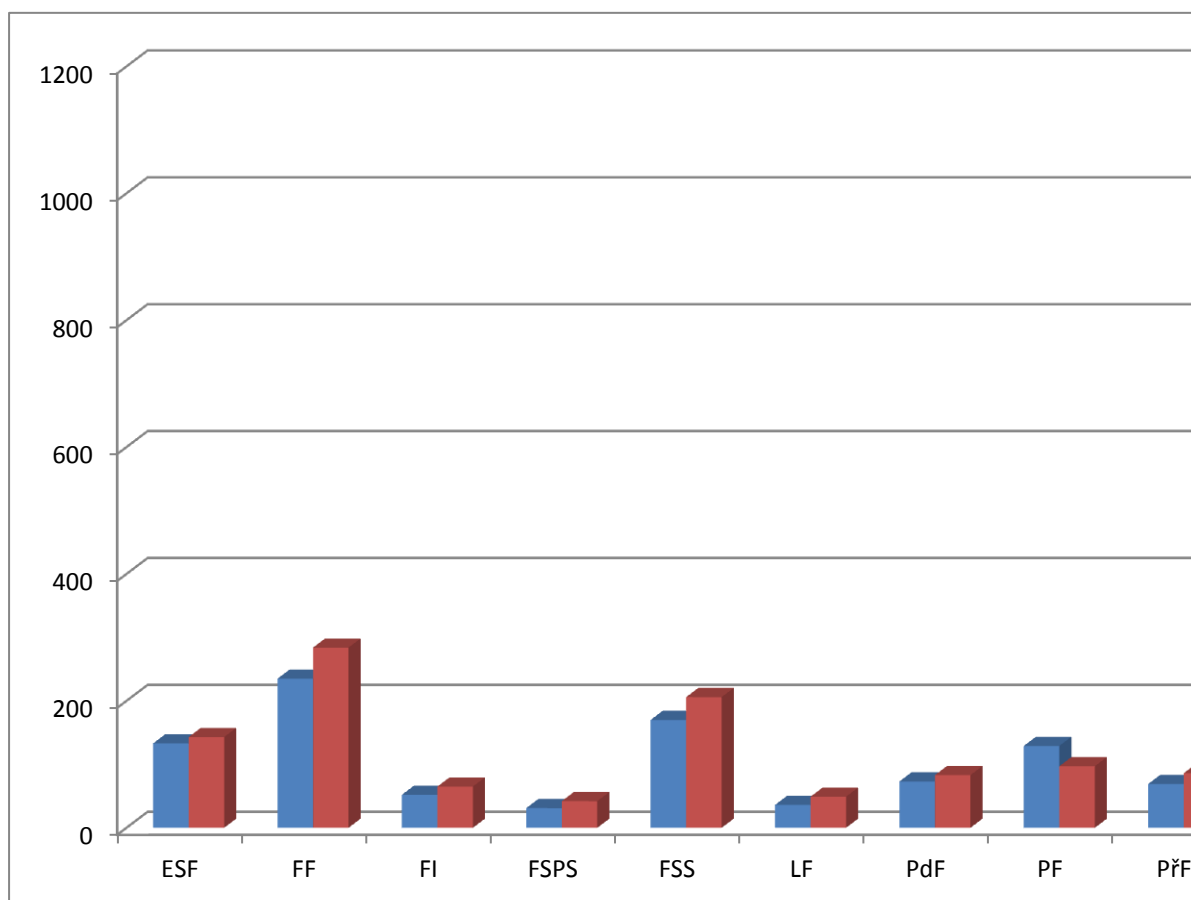

	ESF	FF	FI	FSPS	FSS	
počet studentů outgoing <b>2013/2014</b>	133	235	235	52	31	170
počet studentů outgoing <b>2012/2013</b>	143	284	284	65	42	206
<b>rozdíl 2013/2014 oproti 2012/2013</b>	<b>-10</b>	<b>-49</b>	<b>-49</b>	<b>-13</b>	<b>-11</b>	<b>-36</b>

LF	PdF	PF	PřF	celkem	
	36	73	129	69	<b>928</b>
	49	83	97	86	<b>1055</b>
	<b>-13</b>	<b>-10</b>	<b>32</b>	<b>-17</b>	<b>-127</b>