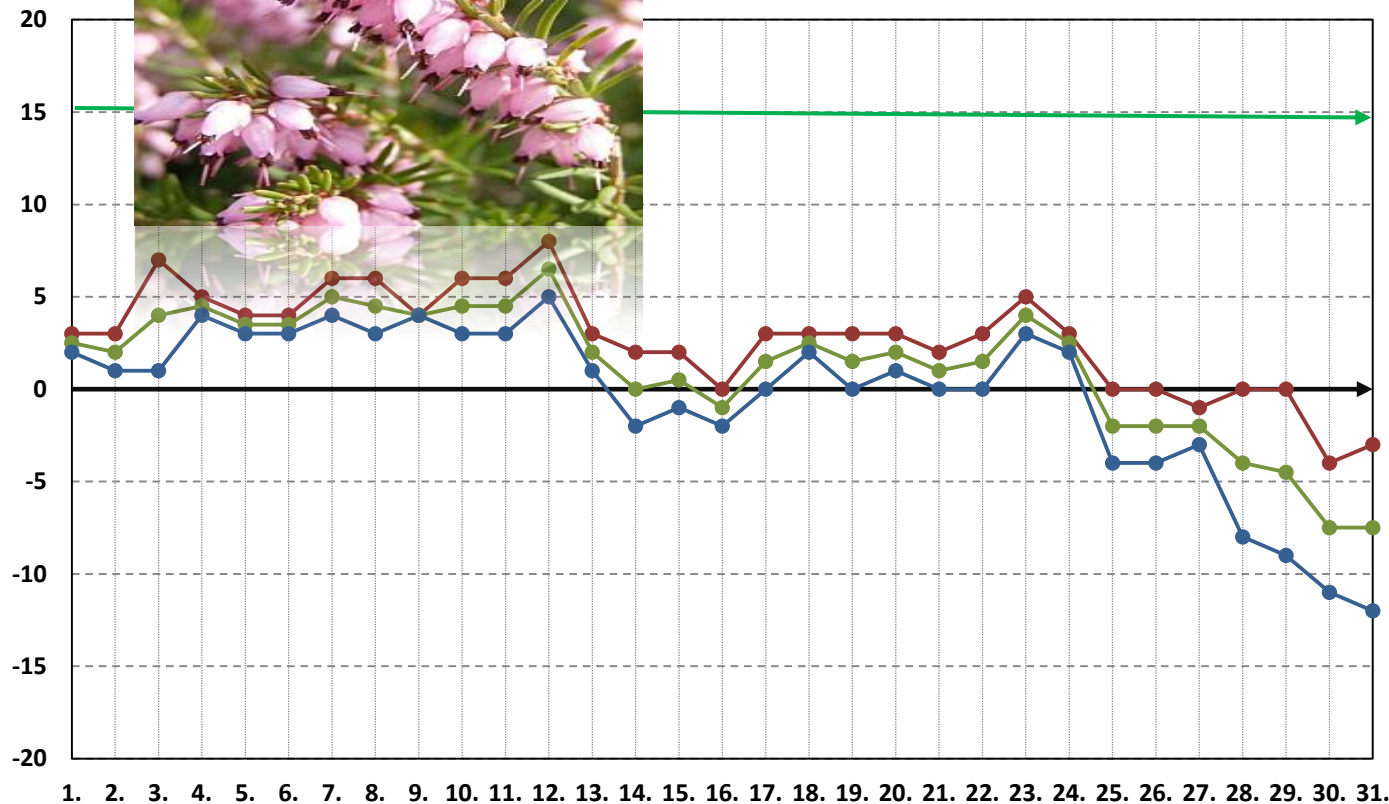

Rostlina měsíce, vhodná k pozorování na ZŠ: Vřesovec červený

Fenologické období: zima

Fenologicko - meteorologický kalendář přírody

Determinační poznávací znaky tohoto období (rostlina, živočich):

Všechny rostliny, kromě mrazuvzdorných, mají vegetační klid, organismy hybernují.

Pranostika:

Co leden sněhem popráší, to únor s vichrem odnáší.

- → 25°C - tropická vedra
- → 15°C - růst všech rostlin
- → 0°C - bod mrazu
- maximální teplota
- průměrná teplota
- minimální teplota