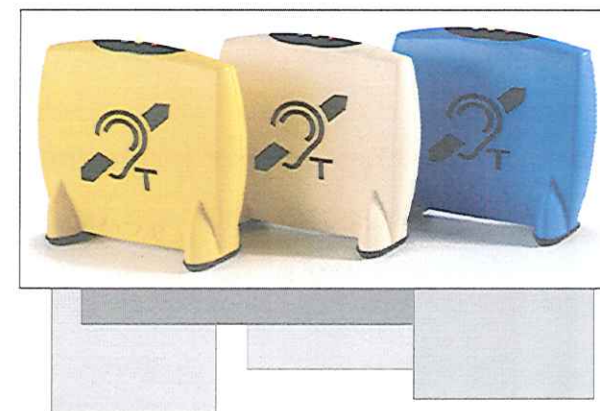

Vám nabízí...

OSOBNÍ A PŘEPÁŽKOVÁ INDUKČNÍ SMYČKA

jednoduché řešení pro odstranění komunikační bariéry se širokým využitím
(BYT, INFORMACE, KANCELÁŘE, LÉKAŘ, HOTEL, OBCHOD, ÚŘAD, BANKA, ŠKOLA....)

Tento kompaktní mobilní systém pro poslech přes indukční smyčku výrazně zkvalitňuje komunikaci mezi pracovníkem a sluchově postiženým klientem – nositelem sluchadla. Tím výrazně přispívá k odstranění komunikační bariéry a snižuje psychickou zátěž sluchově postiženého. Ten si nastaví sluchadlo na polohu „T“ a nebo „MT“ (indukční poslech). Mikrofon na zapnutém zařízení snímá hlas mluvčího, který je přenášen magnetickým polem indukční smyčky. Sluchadlo přijímá toto pole a umožňuje tak uživateli lepší poslech s menším rušením hlukem okolí, čímž se celá konverzace stává pro obě strany mnohem