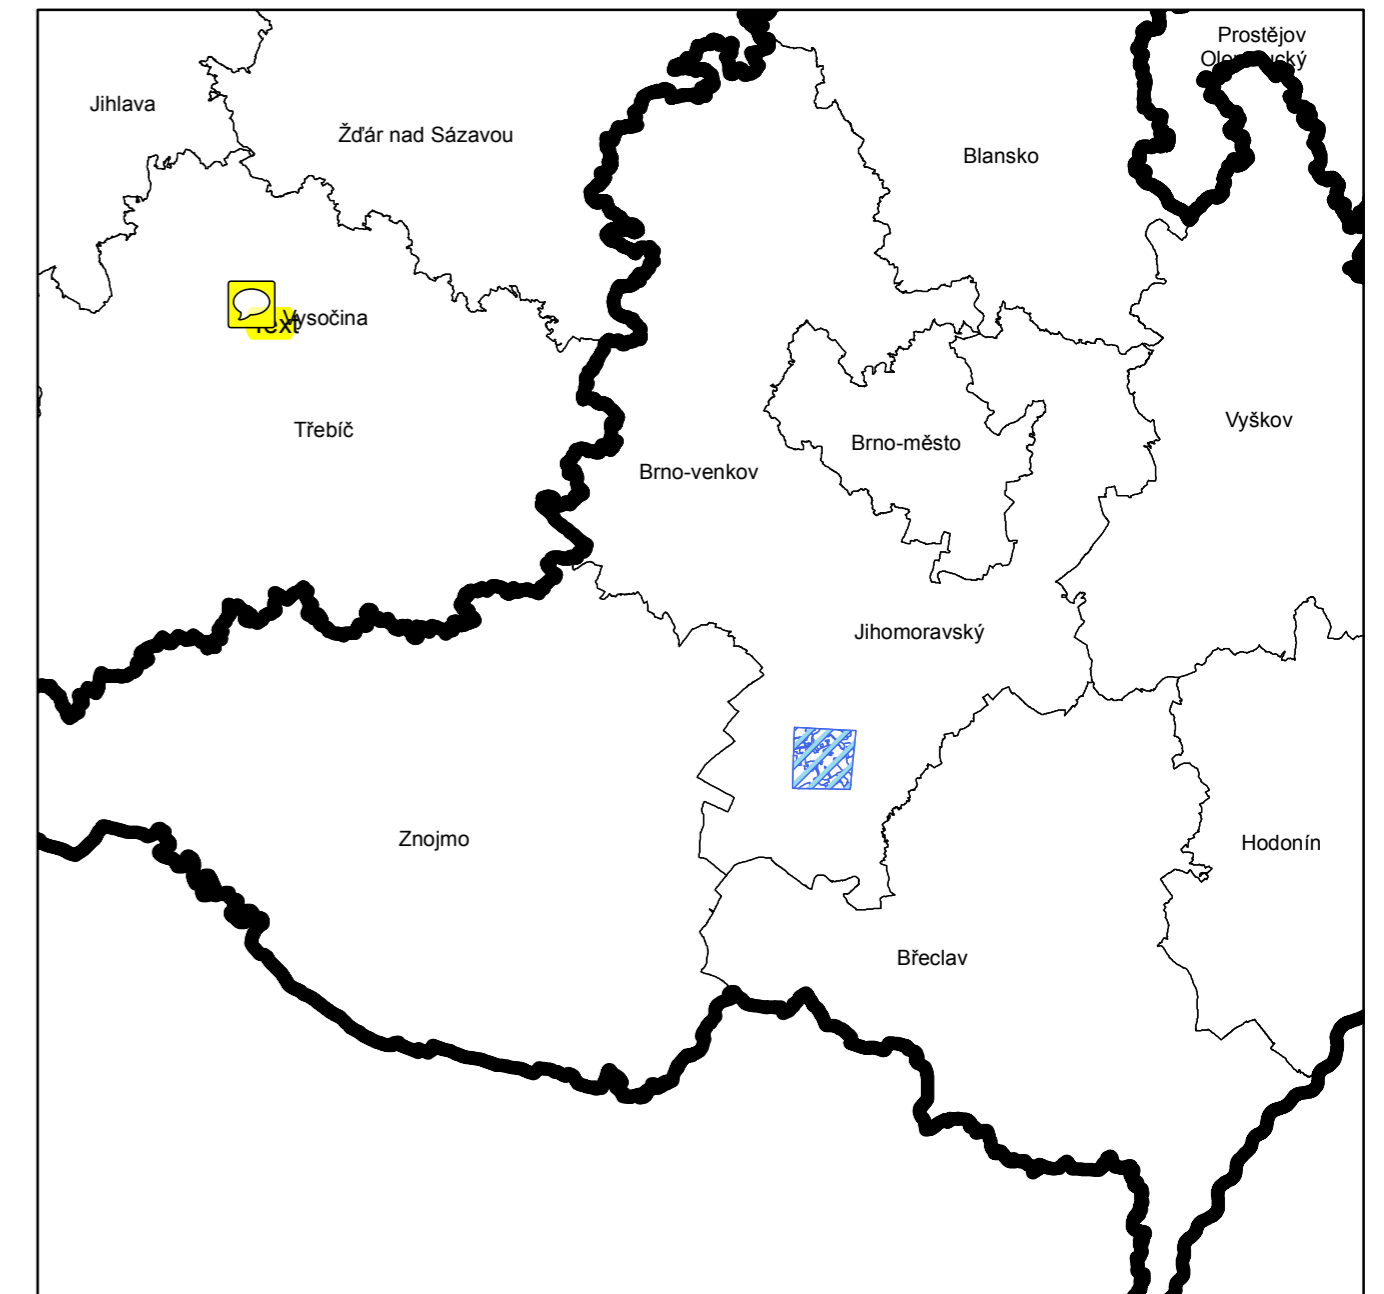

# POHOŘELICE A OKOLÍ

Využití území v Pohořelicích a okolí

Pohořelice a okolí

Poloha území Pohořelice

— silnice  
— řeka

— sídelní zástavba  
— průmyslová zóna  
— skládka

— pole  
— louka

— listnatý les  
— jehličnatý les  
— smíšený les

— vodní plocha

— vodní tok  
— rychlostní silnice  
— silnice I. třídy  
— silnice II. třídy  
— silnice III. třídy

— les

— mapované území  
— okres  
— kraj