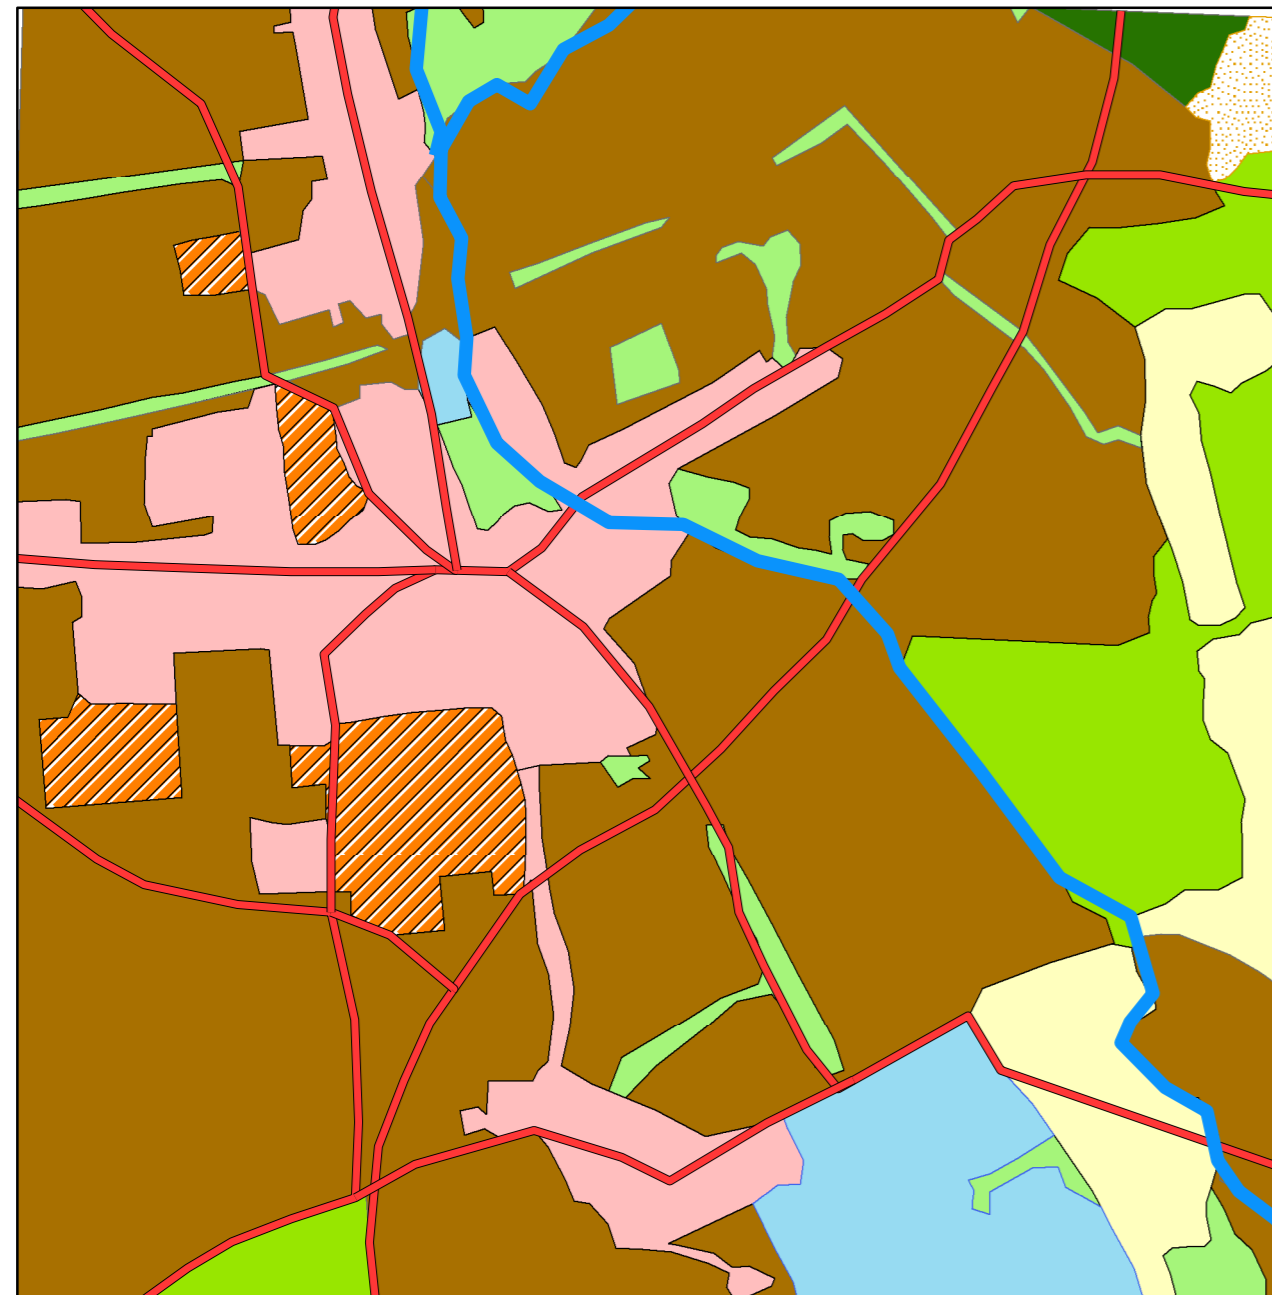

# POHOŘELICE A OKOLÍ

Využití území v Pohořelicích a okolí

Pohořelice a okolí

Poloha území Pohořelice

— silnice  
— řeka

— sídelní zástavba  
— průmyslová zóna  
— skládka

— pole  
— louka

— listnatý les  
— jehličnatý les  
— smíšený les

— vodní plocha

— vodní tok  
— rychlostní silnice  
— silnice I. třídy  
— silnice II. třídy  
— silnice III. třídy

— les

— mapované území  
— okres  
— kraj