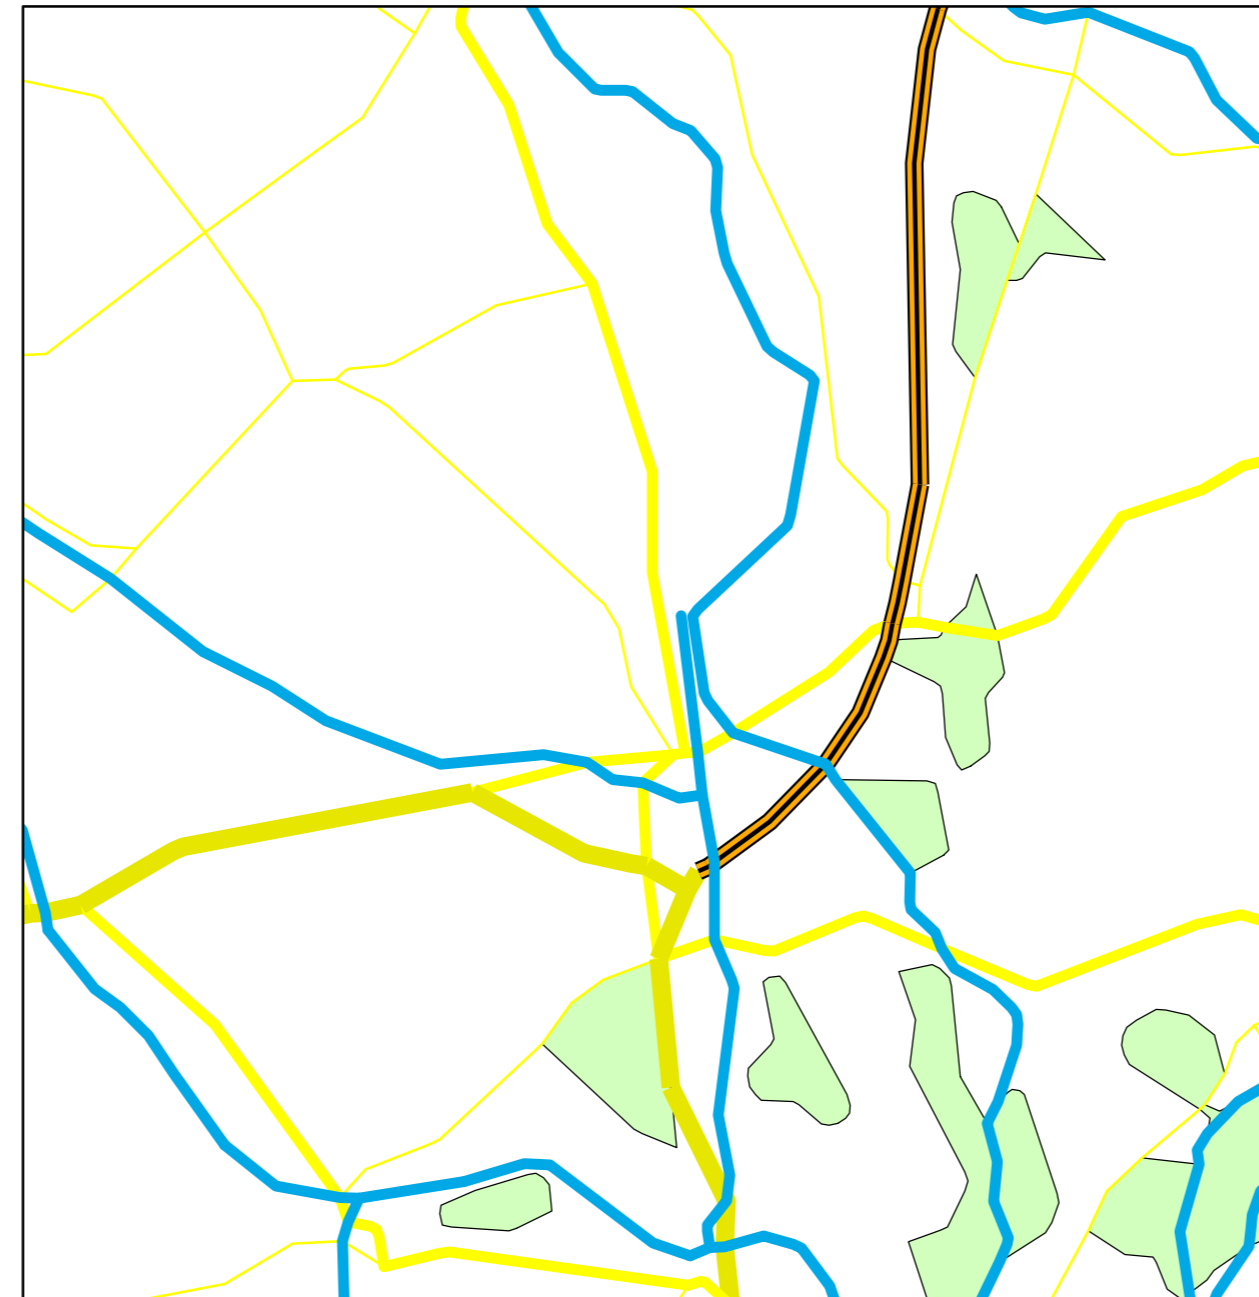

# POHOŘELICE A OKOLÍ

Využití území v Pohořelicích a okolí

Pohořelice a okolí

Poloha území Pohořelice

— silnice  
— řeka

— sídelní zástavba  
— průmyslová zóna  
— skládka

— pole  
— louka

— listnatý les  
— jehličnatý les  
— smíšený les

— vodní plocha

— vodní tok  
— rychlostní silnice  
— silnice I. třídy  
— silnice II. třídy  
— silnice III. třídy

— les

— mapované území  
— okres  
— kraj