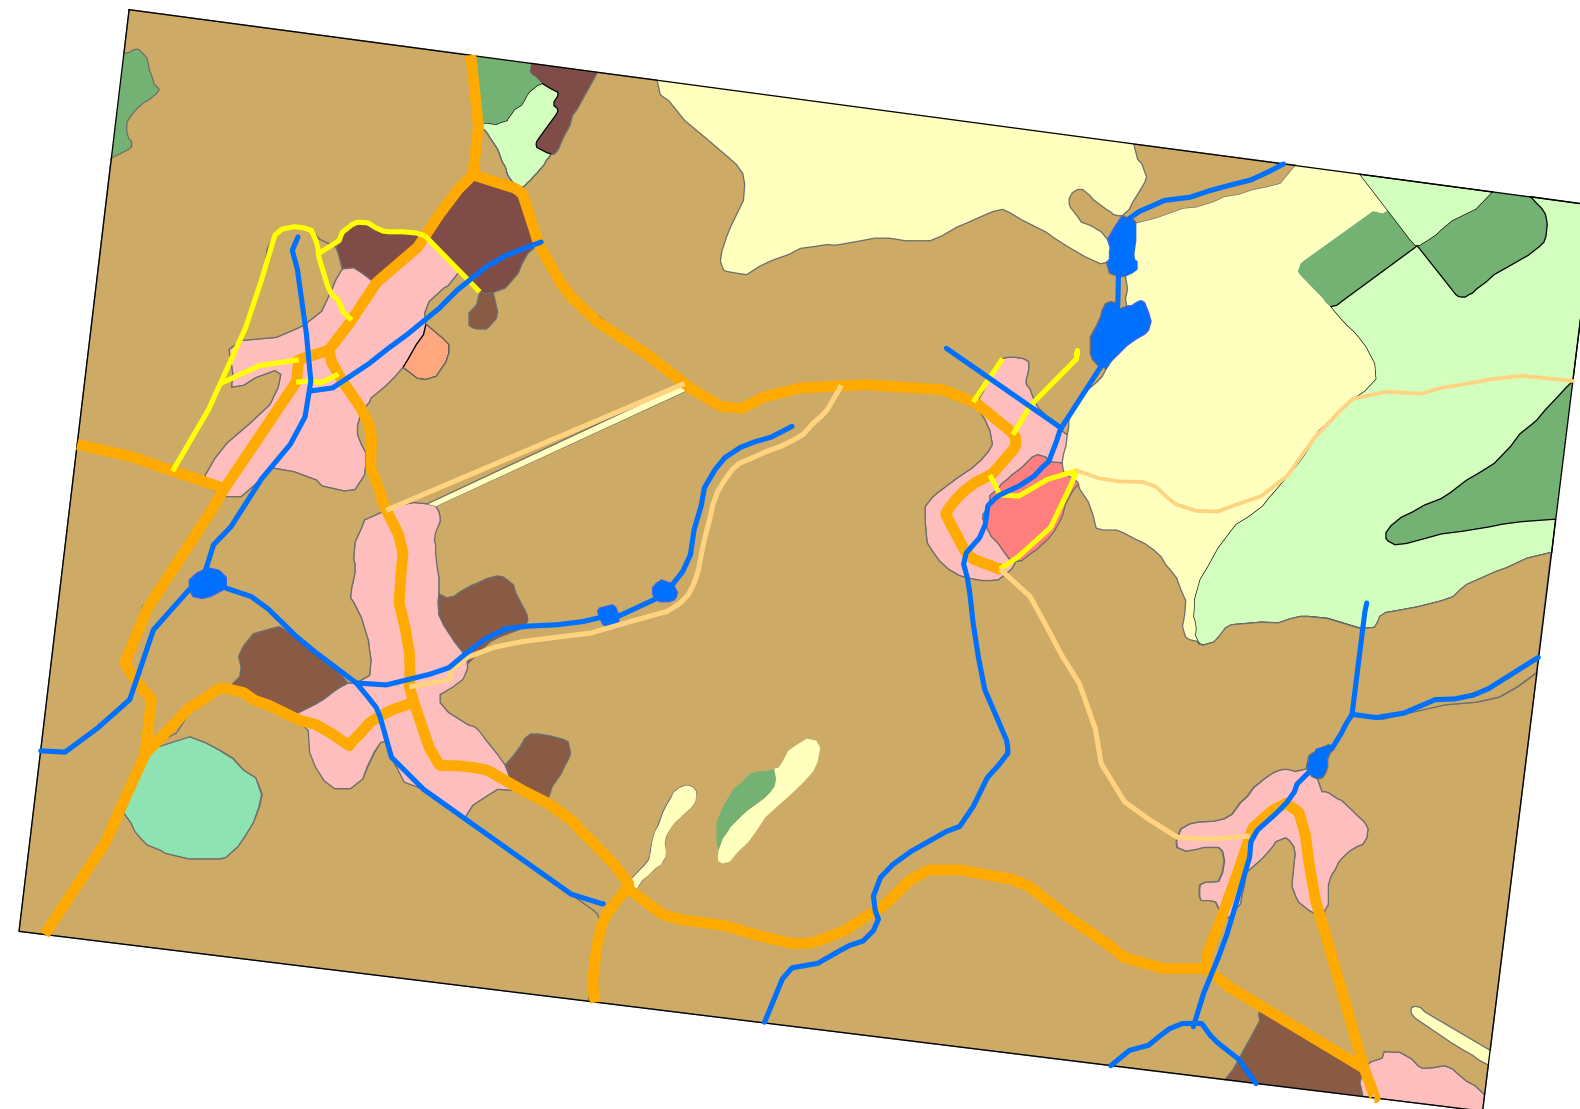

PAVLOVICE A OKOLÍ

Využití krajiny v okolí obce Pavlovice

0 0,5 1 2 3 km
1:25 000

- | | |
|----------------|------------------|
| cesta | orná půda |
| silnice | zemědělský areál |
| lesní cesta | průmyslový areál |
| polní cesta | sídelní zástavba |
| potok | chatová kolonie |
| rybník | sportovní areál |
| jehličnatý les | skládka |
| listnatý les | |
| smíšený les | |

Pavlovice a okolí

0 1 2 4 6 km
1:50 000

- | |
|----------------|
| vodní tok |
| silnice |
| lesy |
| mapované území |

Geografická poloha

0 10 20 40 60 km
1:500 000

- | |
|----------------|
| mapované území |
| hranice kraje |
| hranice okresu |