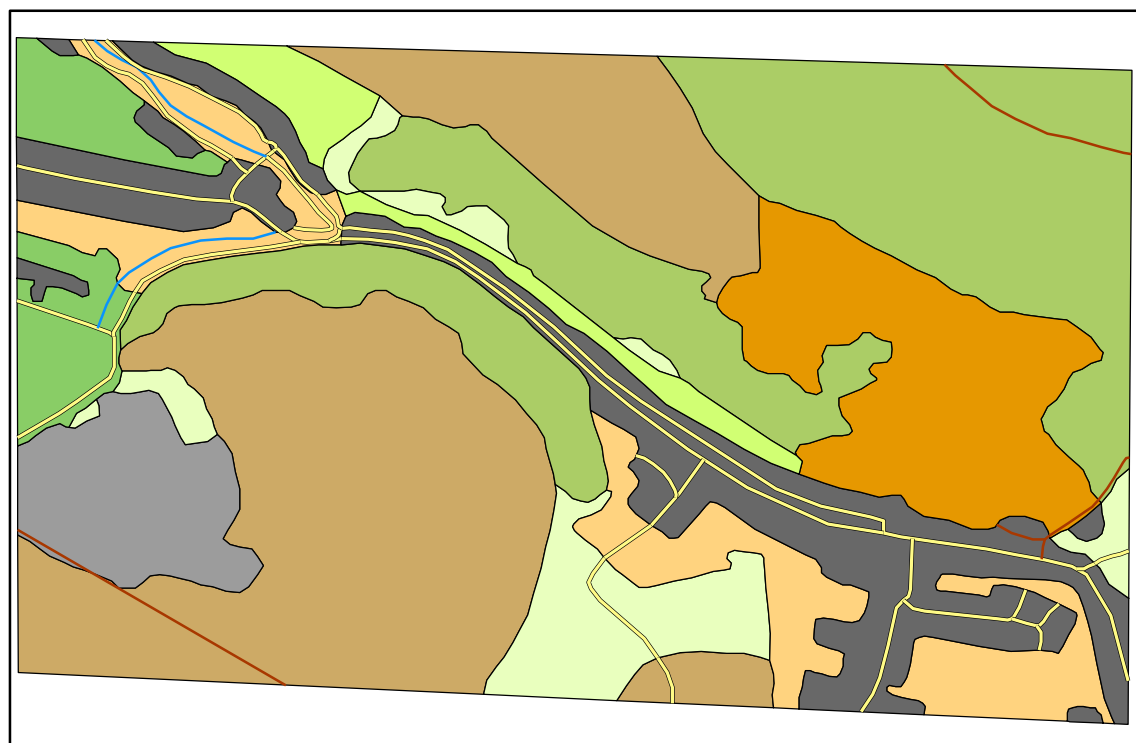

BRNO - LÍŠEŇ A OKOLÍ

Edited by Foxit Reader
Copyright(C) by Foxit Software Company,2005-2008
For Evaluation Only.

Využití krajiny v okolí Brna Líšně v roce 2014

- | | | | |
|--|---------------------|--|---------|
| | zástavba | | silnice |
| | sídelní areál | | cesta |
| | chatová oblast | | řeka |
| | průmyslový areál | | |
| | městská zeleň, park | | |
| | zahrada | | |
| | louka | | |
| | smíšený les | | |
| | orná půda | | |

Poloha obce Brna - Líšně

Brno - Líšeň a okolí

- | | |
|--|-------------------|
| | kraj |
| | okres |
| | obec |
| | les |
| | vodní tok |
| | dálnice |
| | silnice I. třídy |
| | silnice II. třídy |