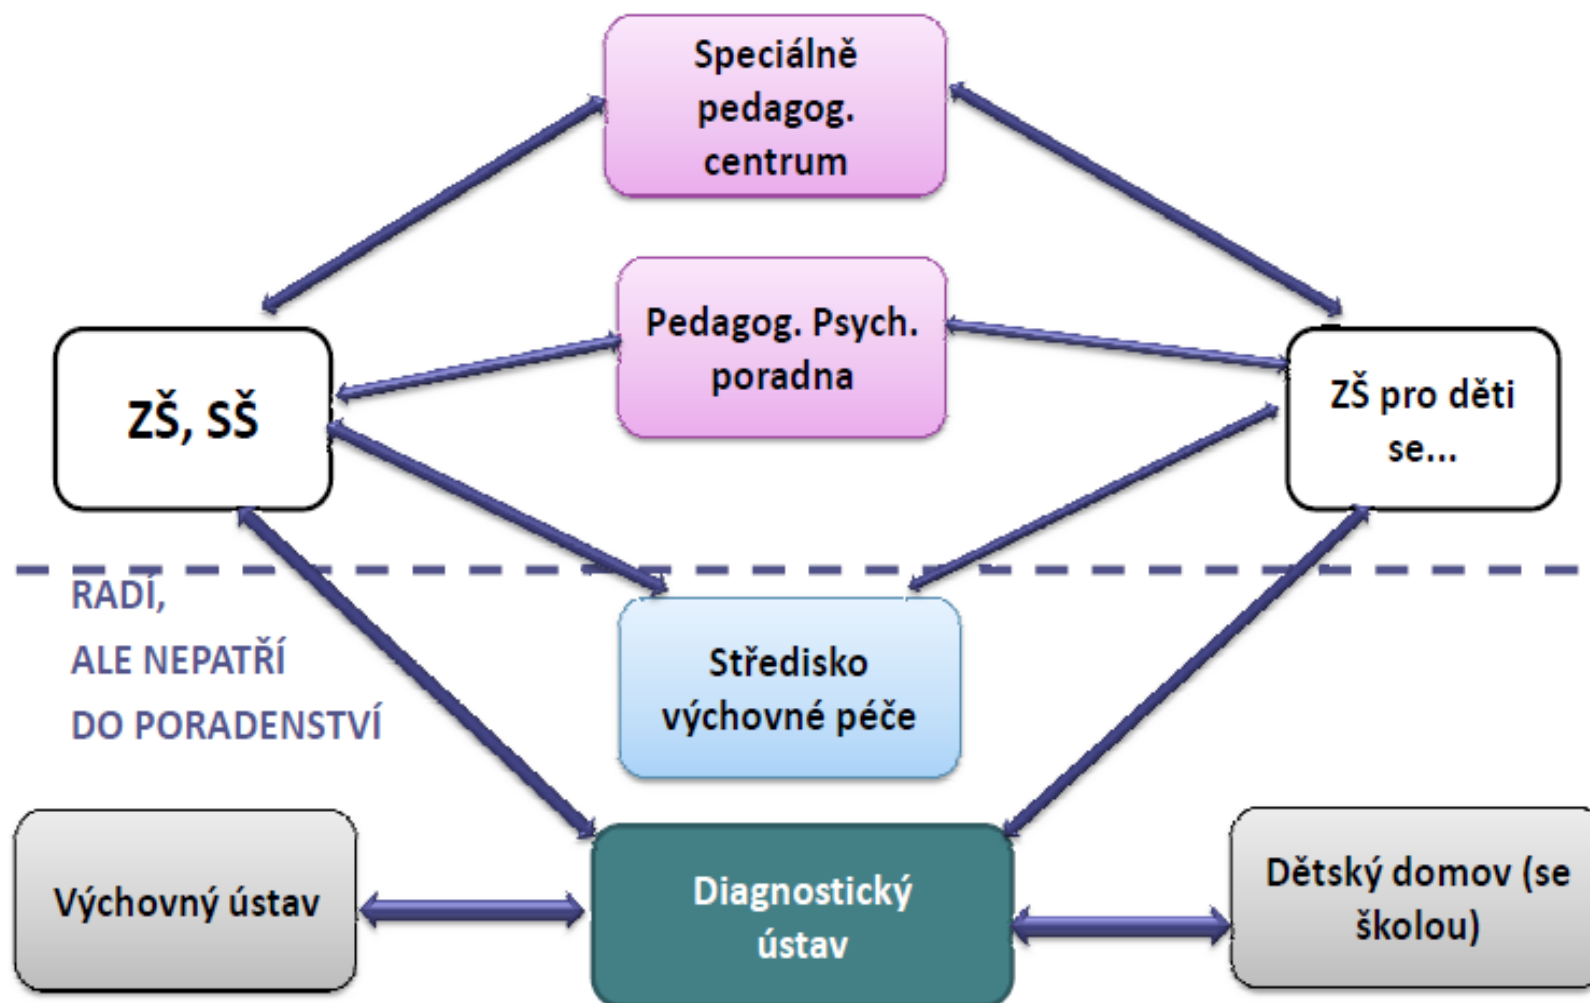

Ucelený poradenský systém