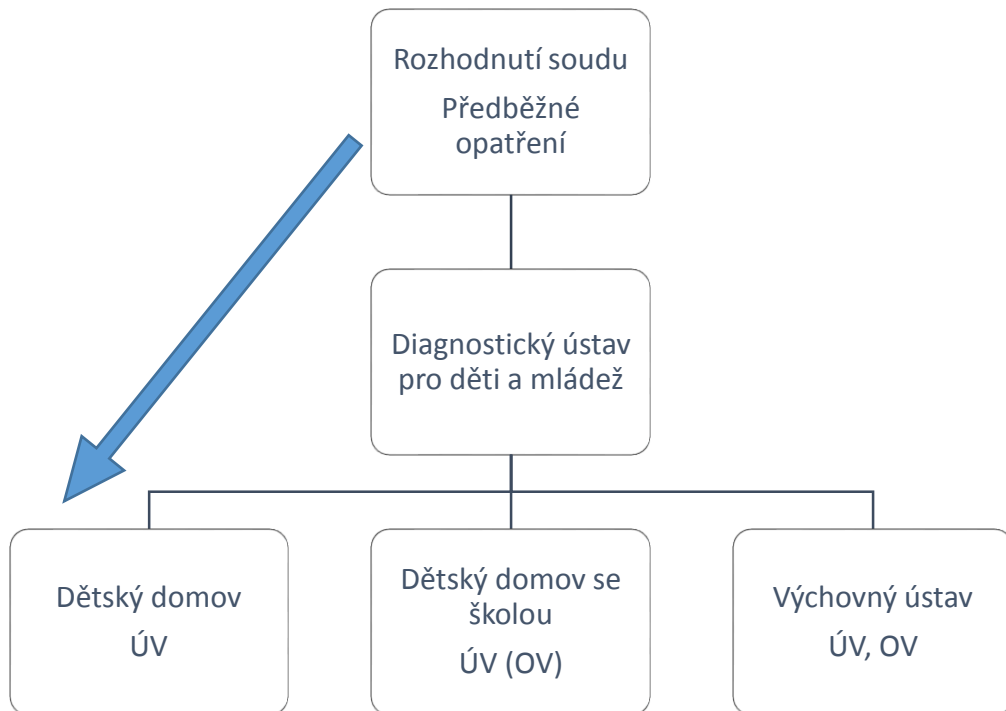

Školská zařízení pro výkon ÚV a OV

Zařízení preventivně výchovné edukace

Středisko
výchovné péče