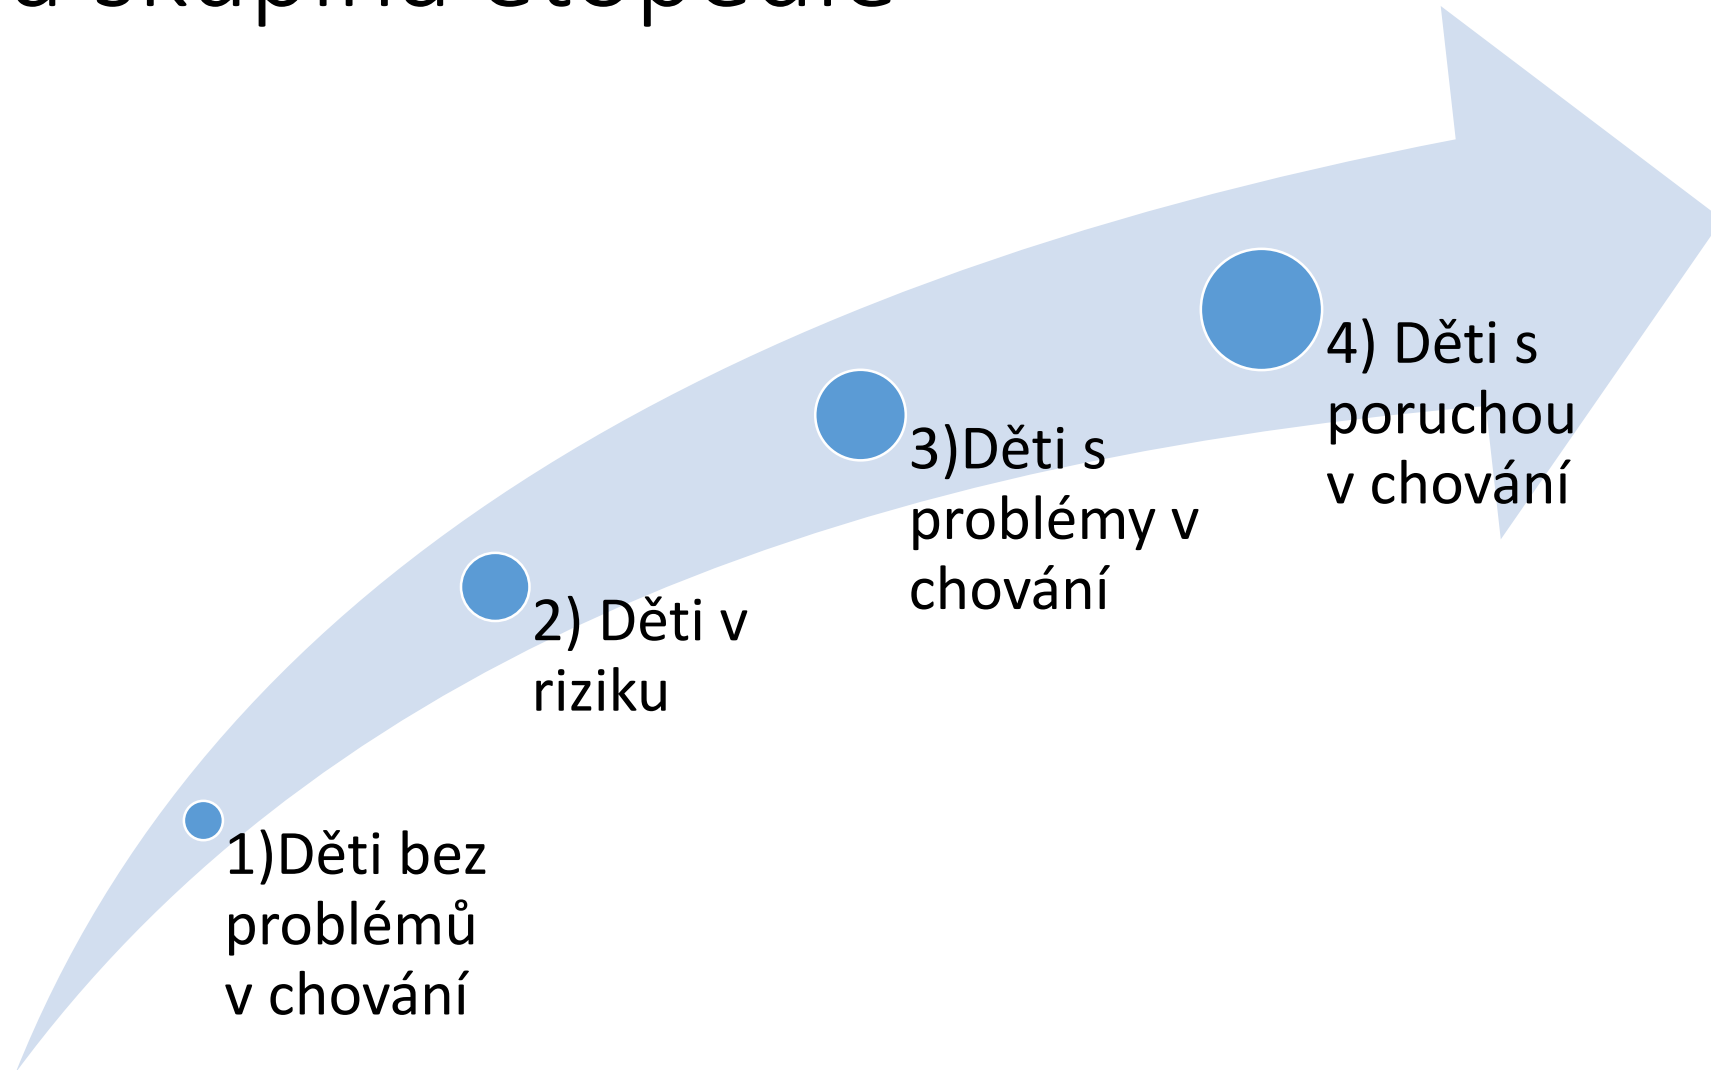

SP3MK_PCH

Základy edukace jedinců s
poruchami chování

Jarmila Matochová

Matochova.j@mail.muni.cz

Cílová skupina etopedie

Problém v chování x Porucha chování

	Problém v chování	Porucha chování
Záměr	o problémech ví, vadí mu, chtěl by je odstranit	není s danými normami v konfliktu
	normy nenarušuje úmyslně (vnější požadavky x vnitřní potřeby)	normy nepřijímá, popř. je ignoruje
	nálepkou „problémový“ trpí; negativní emocionální zážitek	zpravidla nepocituje vinu ve vztahu k důsledkům vlastního jednání
Časová dimenze	problémy bývají krátkodobé, nahodilé nebo se popřípadě projevují v určitých periodách	porušuje normy dlouhodobě
	často vývojové souvislosti; důsledek nezvládnutých konfliktů se soc. okolím	vývojová specifika způsoby nežádoucího chování prohlubují
Náprava, intervence	cílená pedagogická opatření v rámci systému školy a prostředí třídy	speciální edukace
	Spec. ped. metody kompenzují nežádoucí chování žáka jinými způsoby, které umožňují přiměřené naplňování potřeb	směřuje k převádění (sublimaci) způsobů a cílů chování společensky nepřijatelného k chování, které je přijatelné

System poradenských institucí a institucí ÚV/OV

Schéma 1: Hvězdice - ideální forma fungování poskytované podpory a péče o ohrožené děti – dostupnost a provázanost podpory a péče v jakémkoliv okamžiku života dítěte (schéma vytváříme na základě analýzy systému péče o ohrožené děti v ČR)