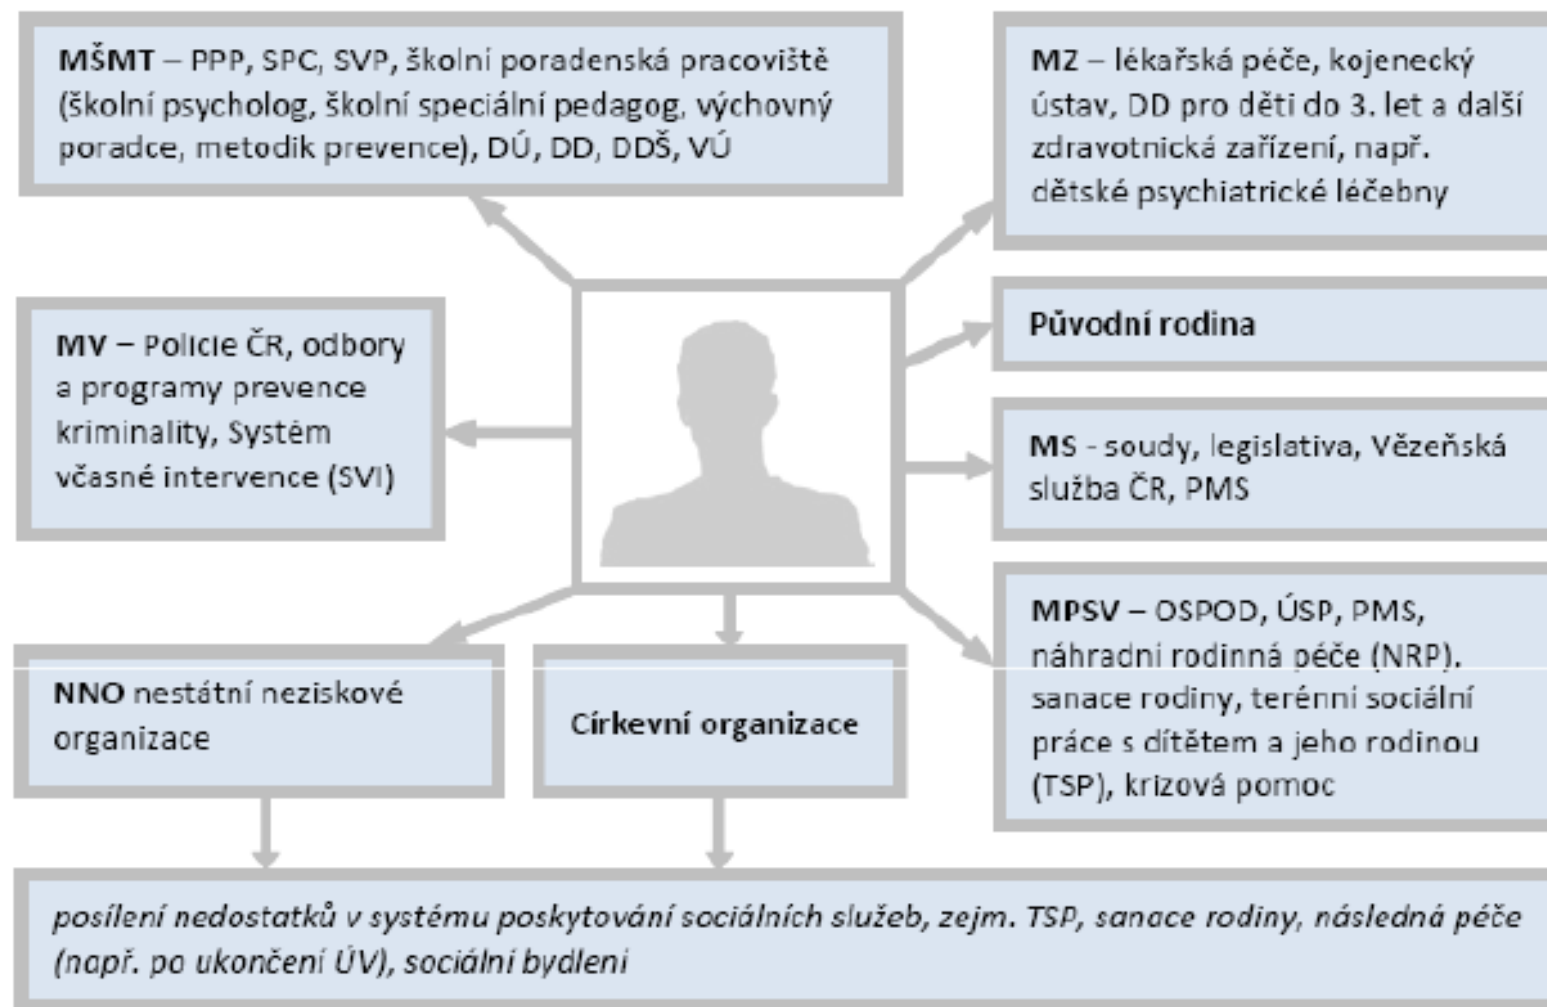

SP3MK_PCH

Základy edukace jedinců s
poruchami chování

Jarmila Matochová

Matochova.j@mail.muni.cz

Cílová skupina etopedie

Problém v chování x Porucha chování

	Problém v chování	Porucha chování
Záměr	o problémech ví, vadí mu, chtěl by je odstranit	není s danými normami v konfliktu
	normy nenarušuje úmyslně (vnější požadavky x vnitřní potřeby)	normy nepřijímá, popř. je ignoruje
	nálepkou „problémový“ trpí; negativní emocionální zážitek	zpravidla nepocituje vinu ve vztahu k důsledkům vlastního jednání
Časová dimenze	problémy bývají krátkodobé, nahodilé nebo se popřípadě projevují v určitých periodách	porušuje normy dlouhodobě
	často vývojové souvislosti; důsledek nezvládnutých konfliktů se soc. okolím	vývojová specifika způsoby nežádoucího chování prohlubují
Náprava, intervence	cílená pedagogická opatření v rámci systému školy a prostředí třídy	speciální edukace
	Spec. ped. metody kompenzují nežádoucí chování žáka jinými způsoby, které umožňují přiměřené naplňování potřeb	směřuje k převádění (sublimaci) způsobů a cílů chování společensky nepřijatelného k chování, které je přijatelné

System poradenských institucí a institucí ÚV/OV

Schéma 1: Hvězdice - ideální forma fungování poskytované podpory a péče o ohrožené děti – dostupnost a provázanost podpory a péče v jakémkoliv okamžiku života dítěte (schéma vytváříme na základě analýzy systému péče o ohrožené děti v ČR)

Ucelený poradenský systém

System poskytování poradenských služeb

Školní poradenská pracoviště

- Výchovný poradce
- Školní metodik prevence
- Školní psycholog
- Školní speciální pedagog
- (Třídní učitel)

Specializovaná poradenská zařízení