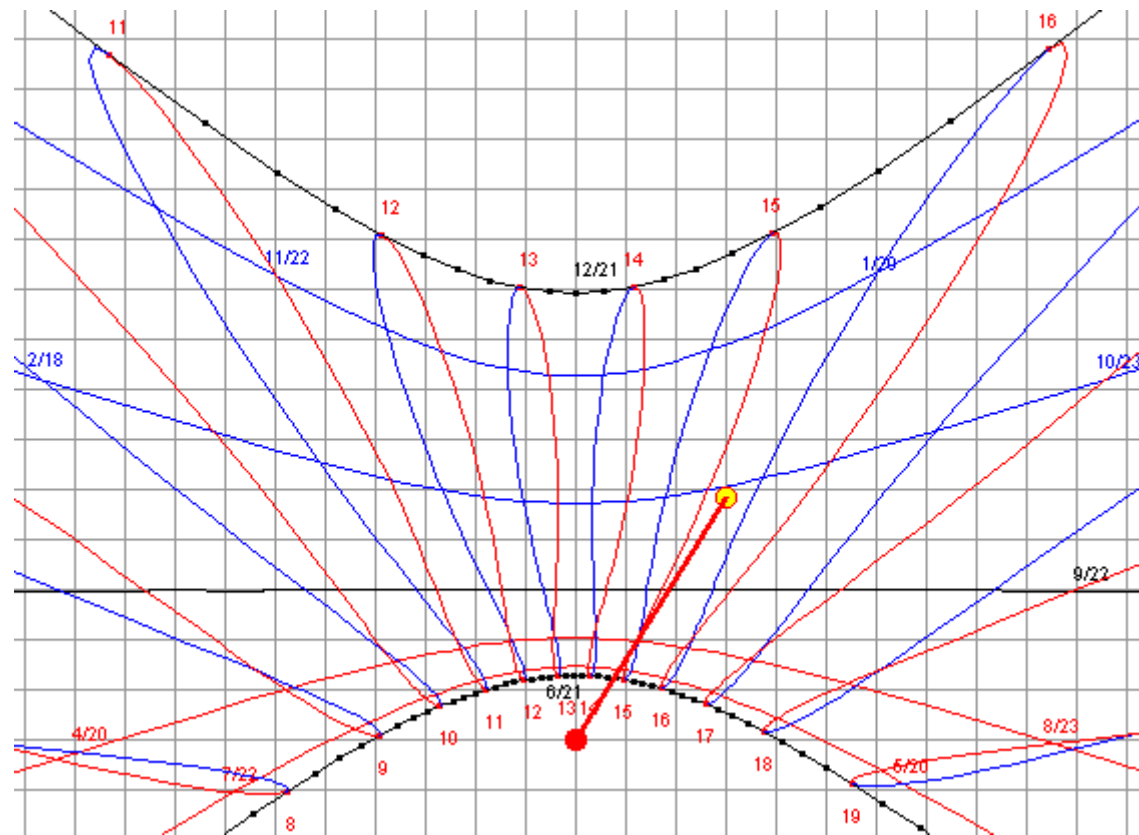

Software

<http://www.jgiesen.de/analemma/>

<http://www.jgiesen.de/GeoAstro/sundials.html>