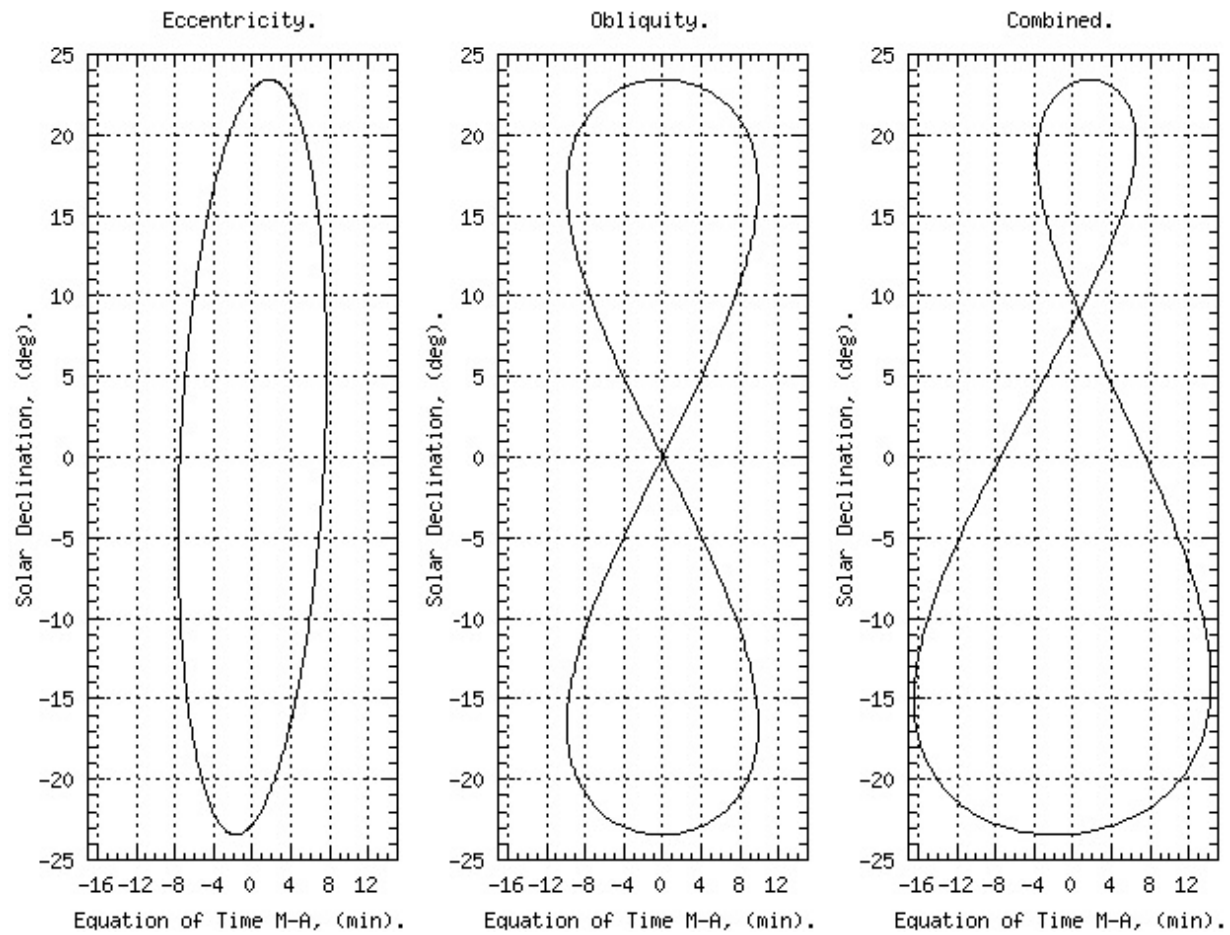

# Analema – dírková komora

<http://www.astro.cz/apod/ap140320.html>

<http://fyzika.jreichl.com/main.article/view/941-stredni-slunecni-cas>