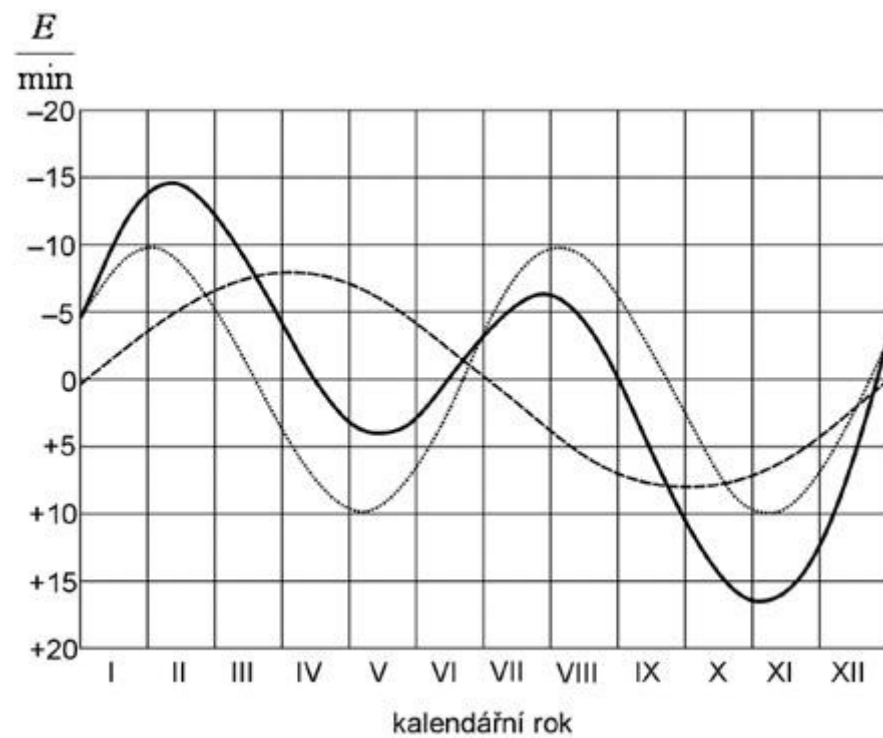

# Analema – dírková komora

<http://www.astro.cz/apod/ap140320.html>

<http://fyzika.jreichl.com/main.article/view/941-stredni-slunecni-cas>