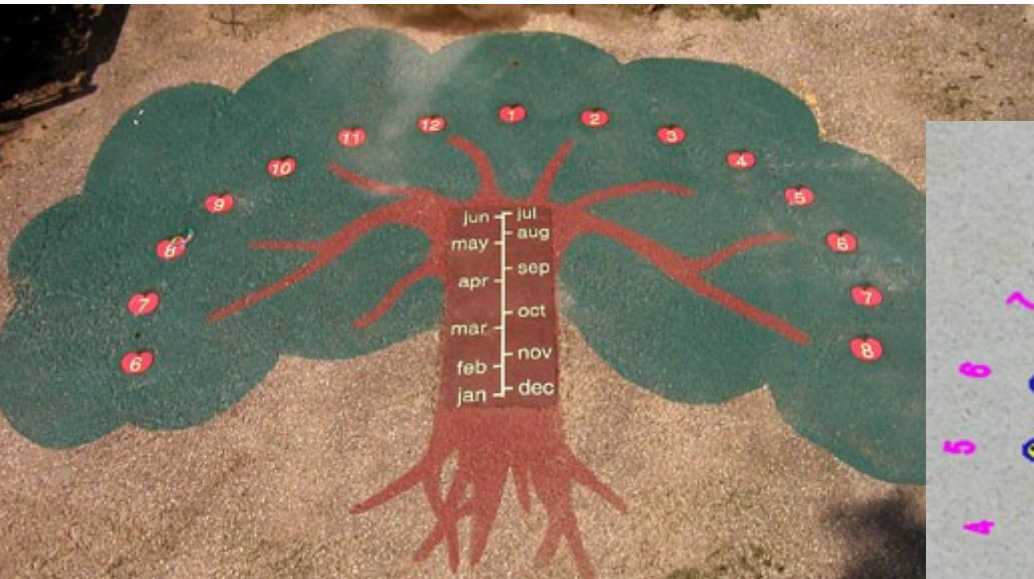

Analematické sluneční hodiny