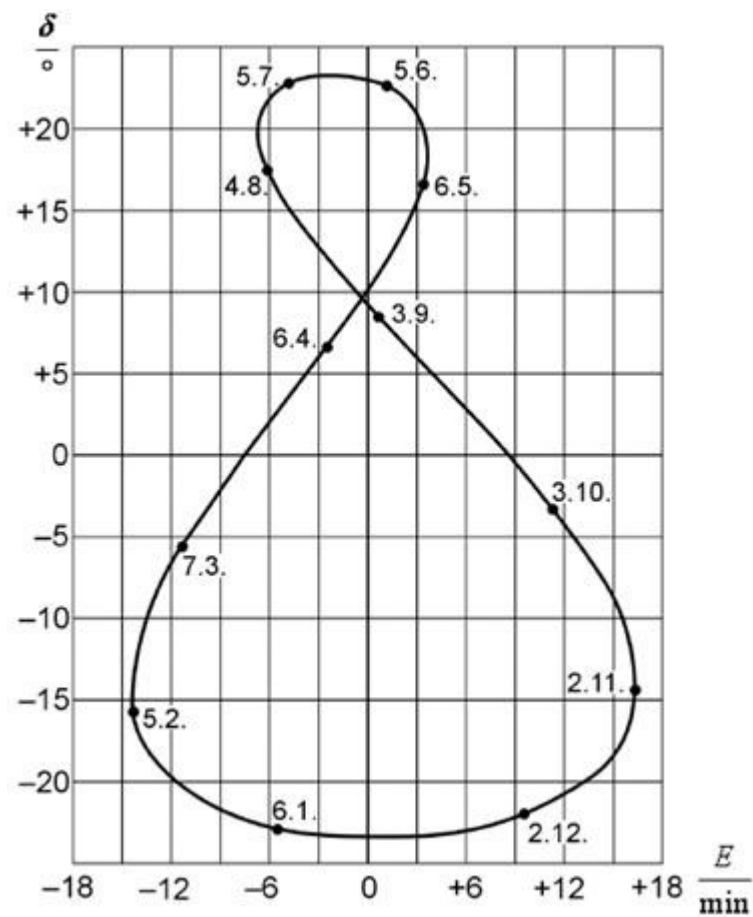

# Analema – dírková komora

<http://www.astro.cz/apod/ap140320.html>

<http://fyzika.jreichl.com/main.article/view/941-stredni-slunecni-cas>