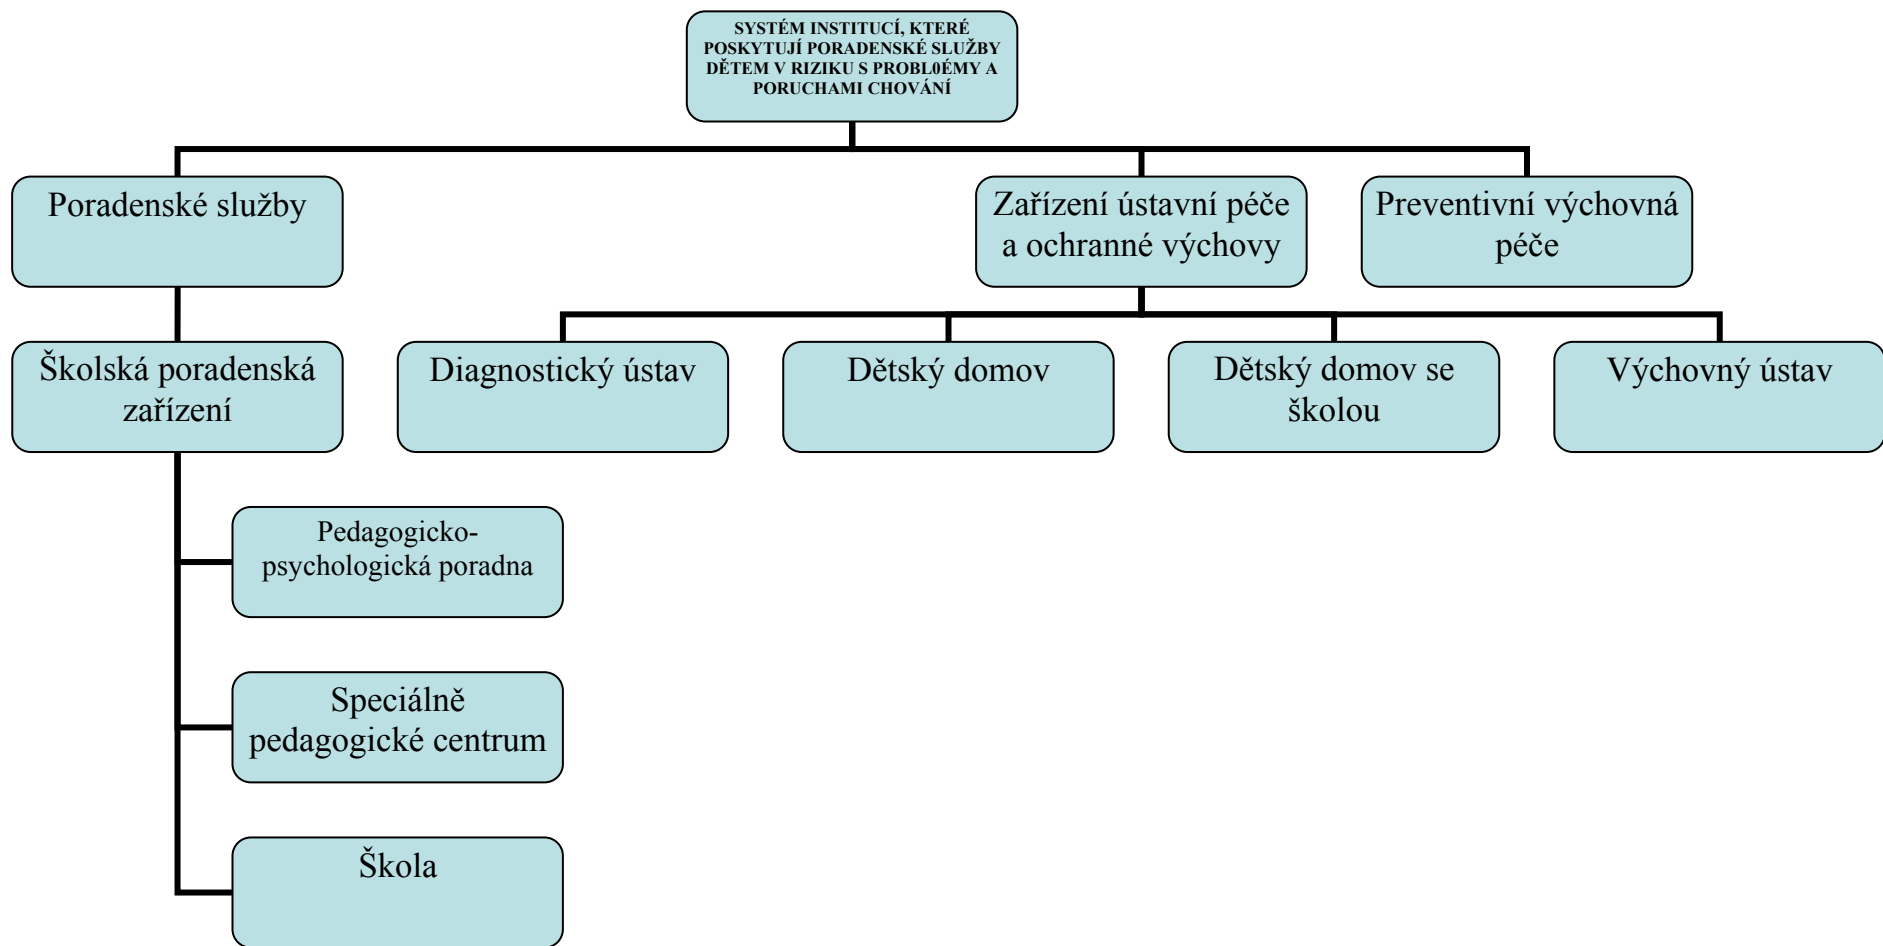

**MASARYKOVA UNIVERZITA**  
**PEDAGOGICKÁ FAKULTA**  
**KATEDRA SPECIÁLNÍ PEDAGOGIKY**

**Myšlenková mapa systému institucí,**  
které poskytují poradenské služby, ústavní a ochrannou výchovu dětem v riziku, s problémy a poruchami chování  
*SP4BK\_ZSP6: Základy speciální pedagogiky 6 - Etopedie*

**Zdroje:** Zákon 109/2000 Sb., o výkonu ústavní nebo ochranné výchovy ve školských zařízeních a o preventivně výchovné péči ve školských zařízeních (novelizace 383/2005 Sb.)

Vyhláška 72/2005 Sb., o poskytování poradenských služeb ve školách a školských poradenských zařízeních (novelizace 116/2011 Sb.)

Příloha: Myšlenková mapa