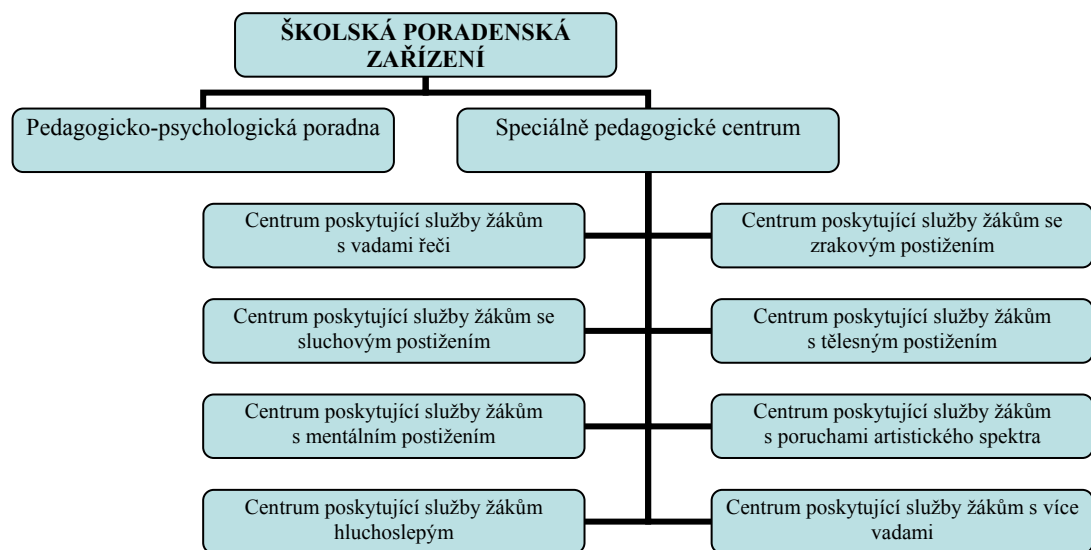

**MASARYKOVA UNIVERZITA**  
**PEDAGOGICKÁ FAKULTA**  
**KATEDRA SPECIÁLNÍ PEDAGOGIKY**

**Myšlenková mapa systému institucí,**  
které poskytují poradenské služby, ústavní a ochrannou výchovu dětem v riziku, s problémy a poruchami chování  
*SP4BK\_ZSP6: Základy speciální pedagogiky 6 - Etopedie*

Příloha: Myšlenková mapa