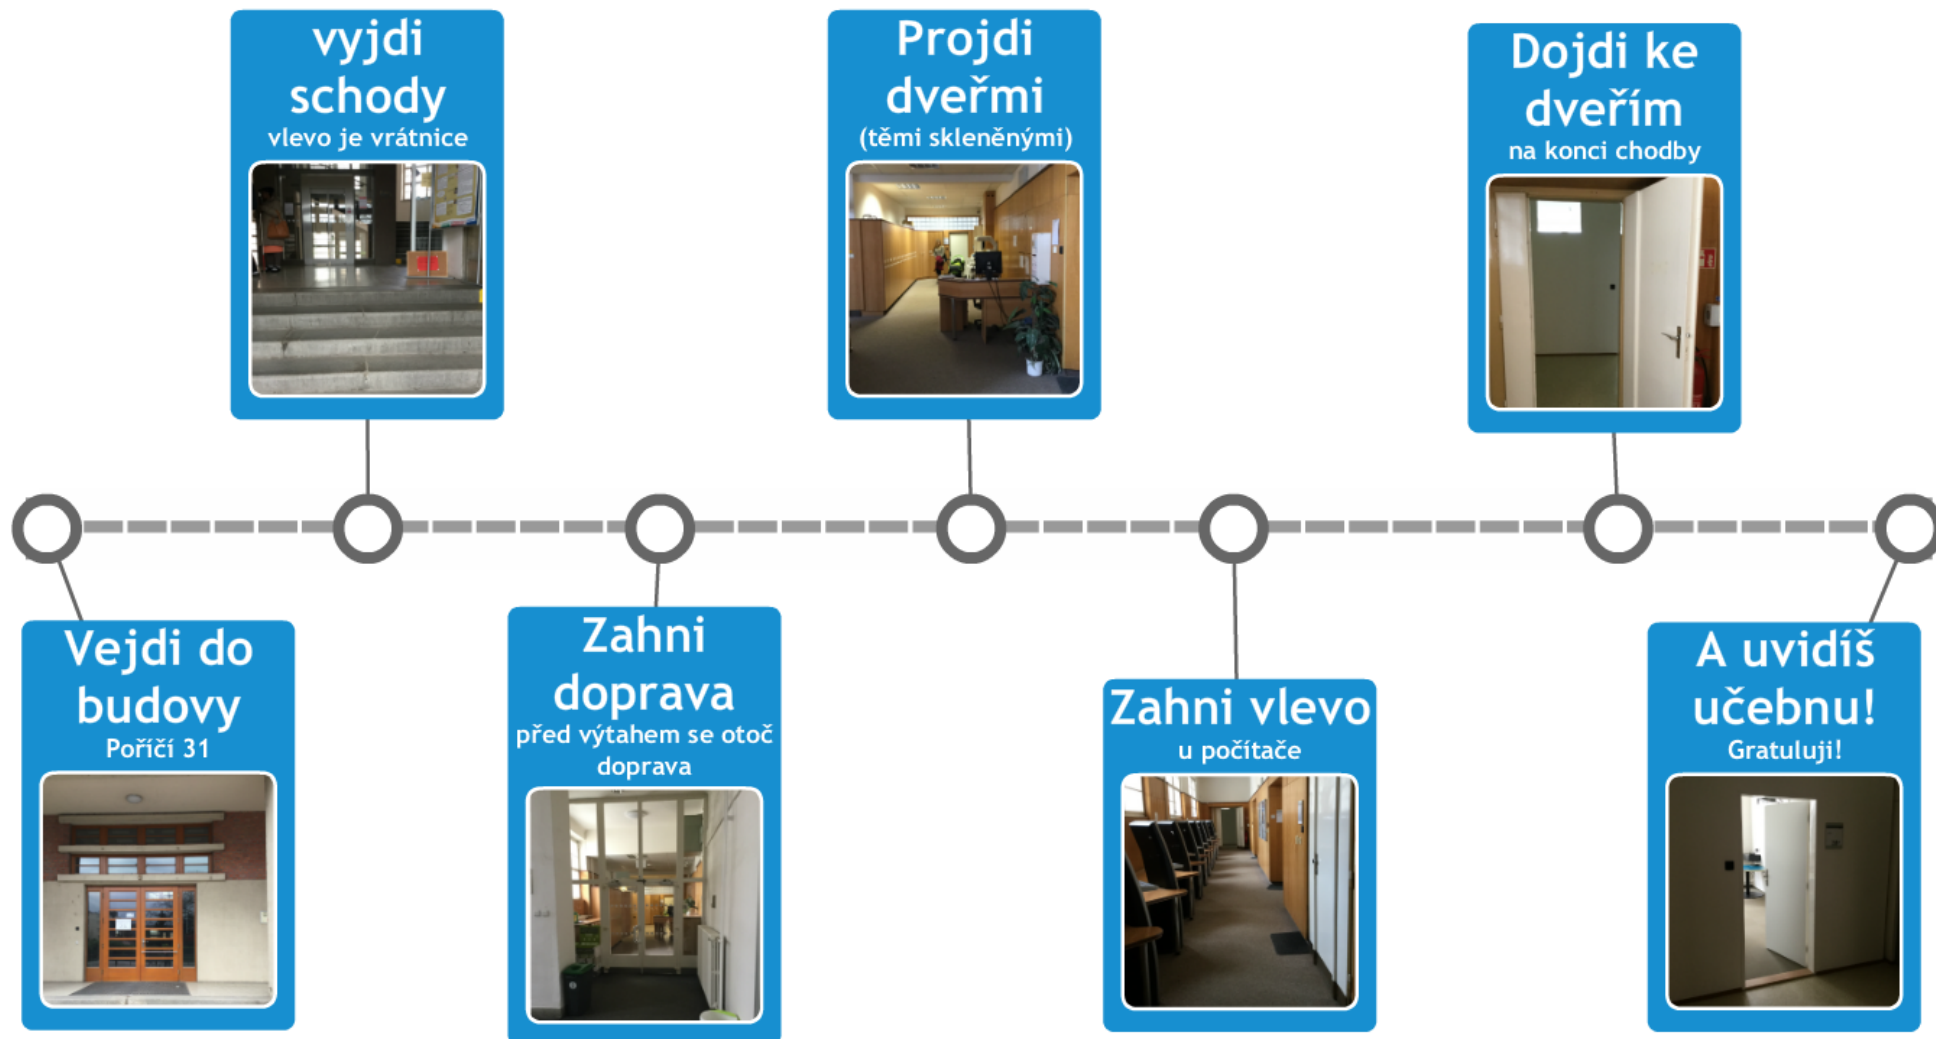

# TIMELINE

Cesta do učebny

By: Karca

## Items:

---

- Vejdi do budovy
- vyjdi schody
- Zahni doprava  
Uvidíš tyto skleněné dveře
- Projdi dveřmi  
U počítače zahni doleva
- Zahni vlevo  
Projdi na konec chodby.
- Dojdi ke dveřím
- A uvidíš učebnu!  
A teď pilně studuj! :)