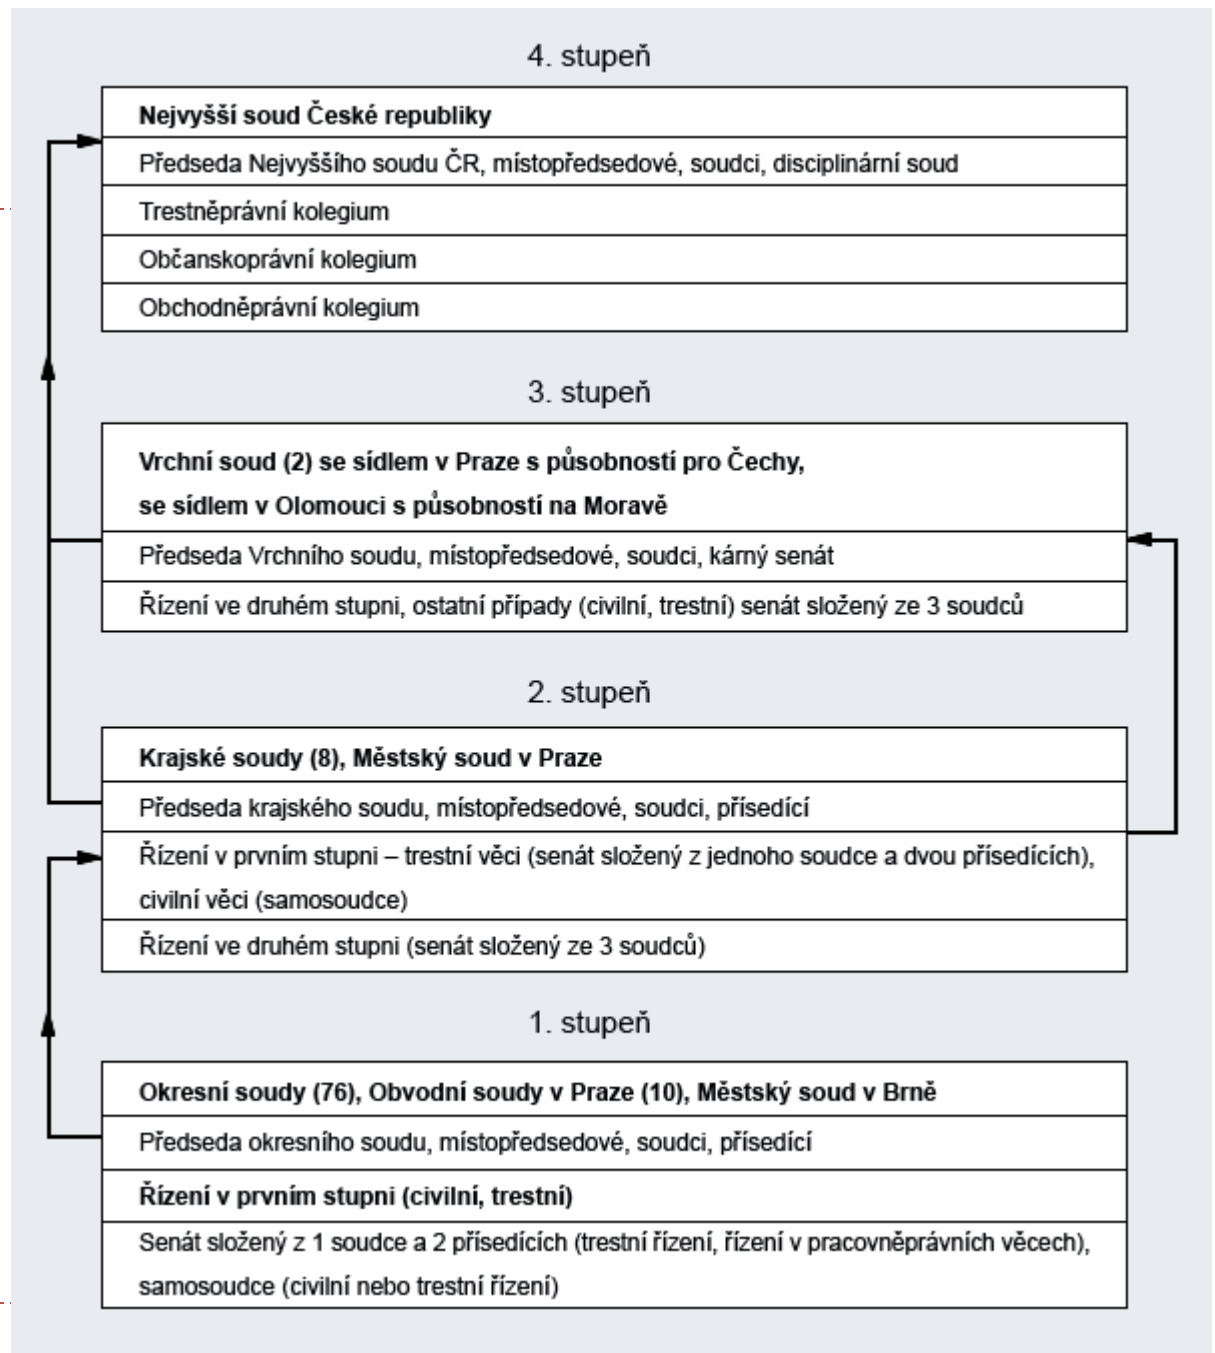

Soudní moc: