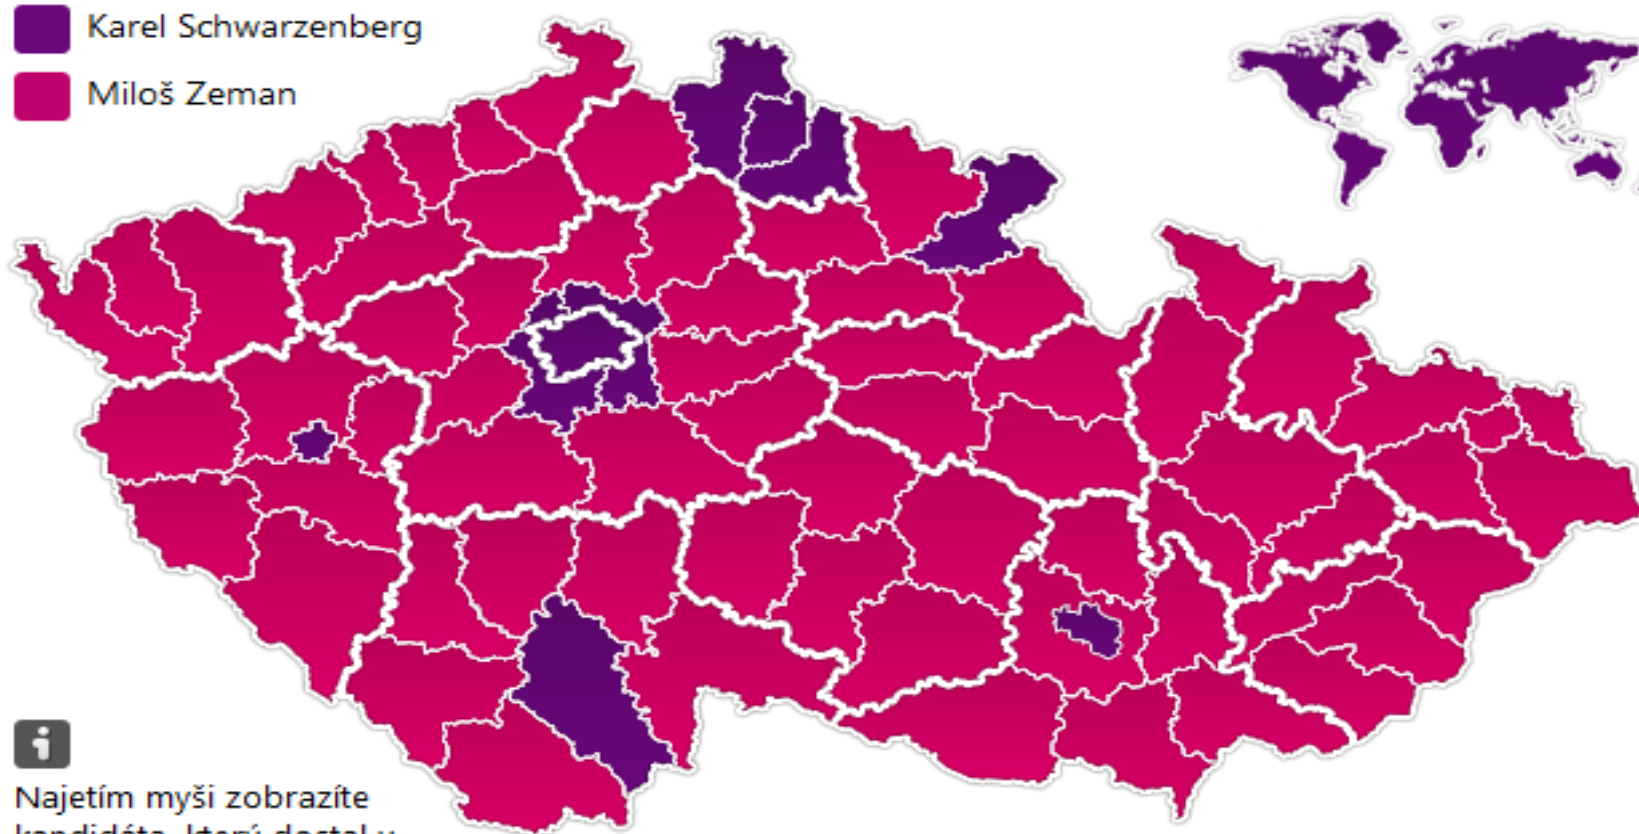

▶ Vláda

- ▶ Premiér: Bohuslav Sobotka
- ▶ Ministerstva
- ▶ Řídí státní administrativní aparát
- ▶ Politické strany
- ▶ Úřednická vláda

Prezidentské volby 2013

-  Karel Schwarzenberg
-  Miloš Zeman

 Najetím myši zobrazíte kandidáta, který dostal v daném okrese nejvíce hlasů