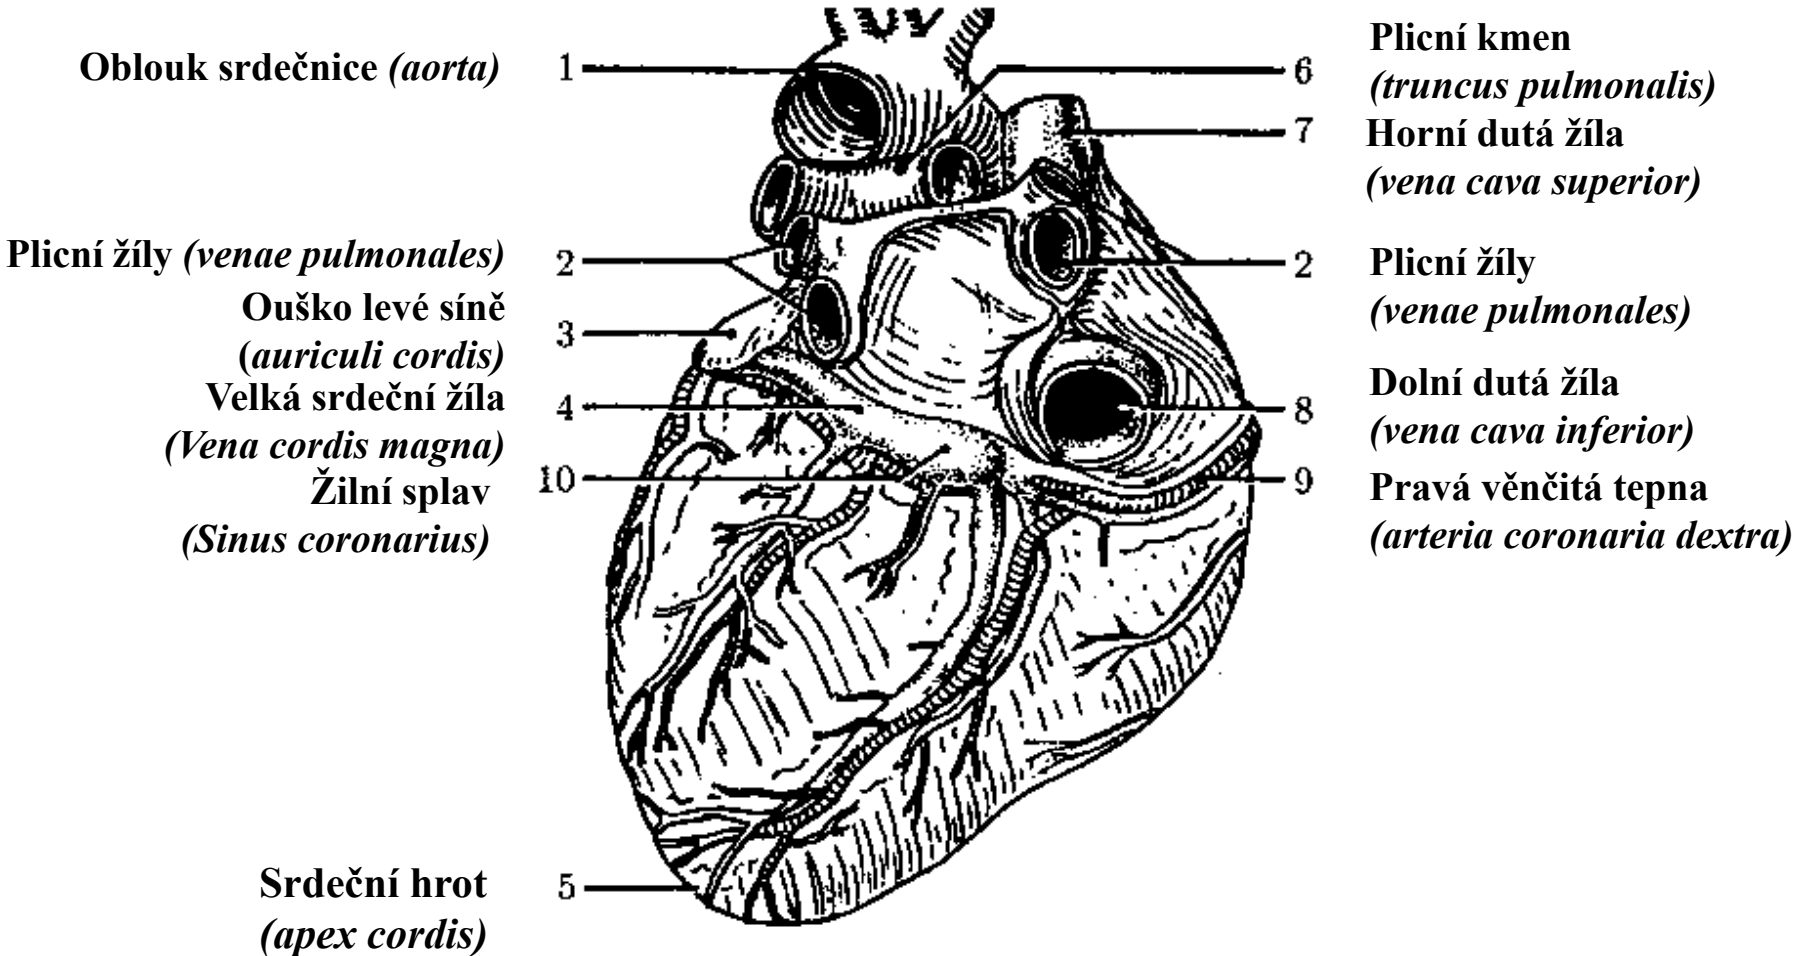

# Srdce (lat. cor, řec. kardia)

Uložení srdce v dutině hrudní  
za hrudní kostí více vlevo.

Hmotnost dospělého srdce: 230 – 340 g.

# Stavba srdce zezadu a zdola

# Průtok krve srdcem