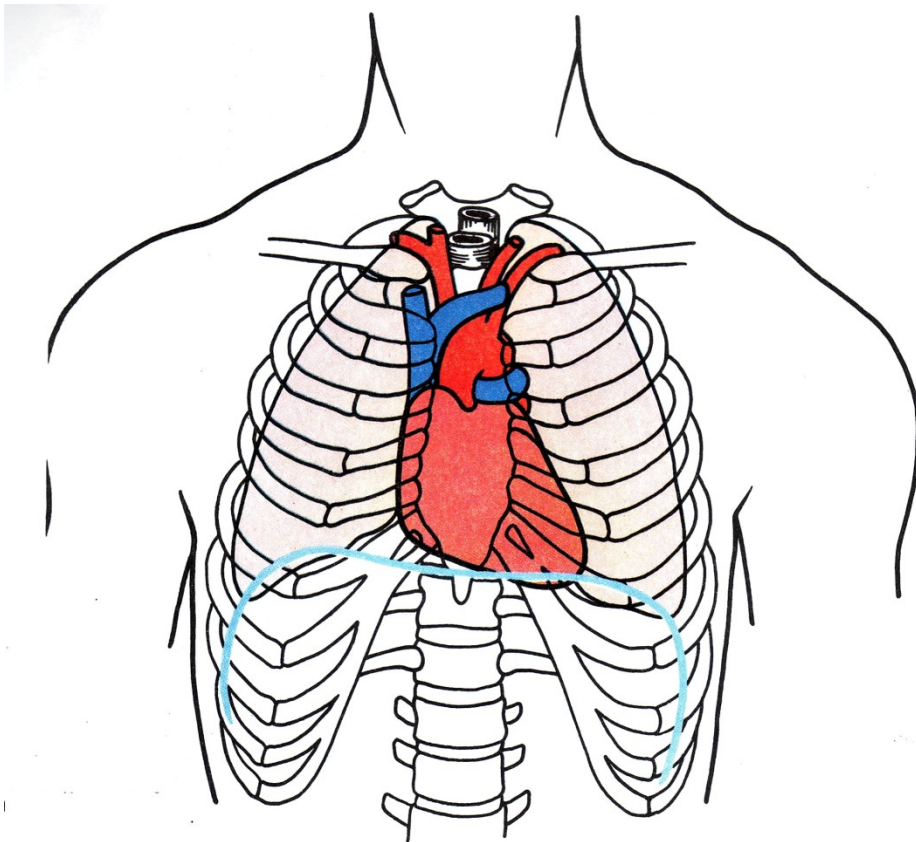

Téma: Kardiovaskulární soustava

# Srdce (lat. cor, řec. kardia)

Uložení srdce v dutině hrudní  
za hrudní kostí více vlevo.

Hmotnost dospělého srdce: 230 – 340 g.

# Stavba srdce zezadu a zdola

# Průtok krve srdcem