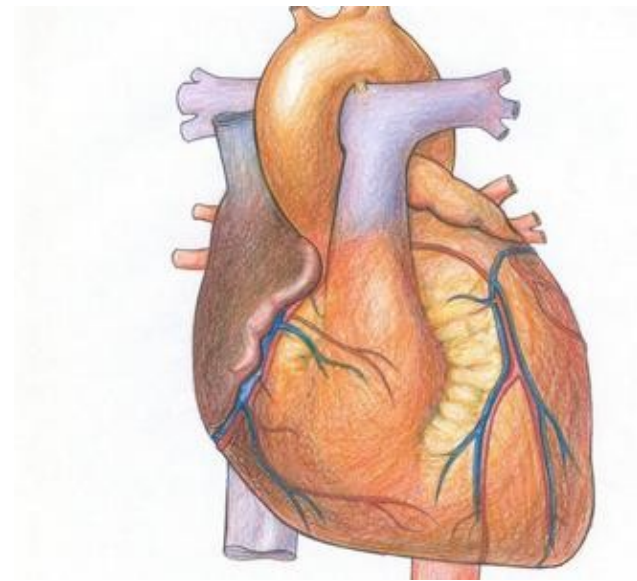

Téma: Kardiovaskulární soustava

# Srdce (lat. cor, řec. kardia)

Uložení srdce v dutině hrudní  
za hrudní kostí více vlevo.

Hmotnost dospělého srdce: 230 – 340 g.

# Stavba srdce zezadu a zdola

# Průtok krve srdcem