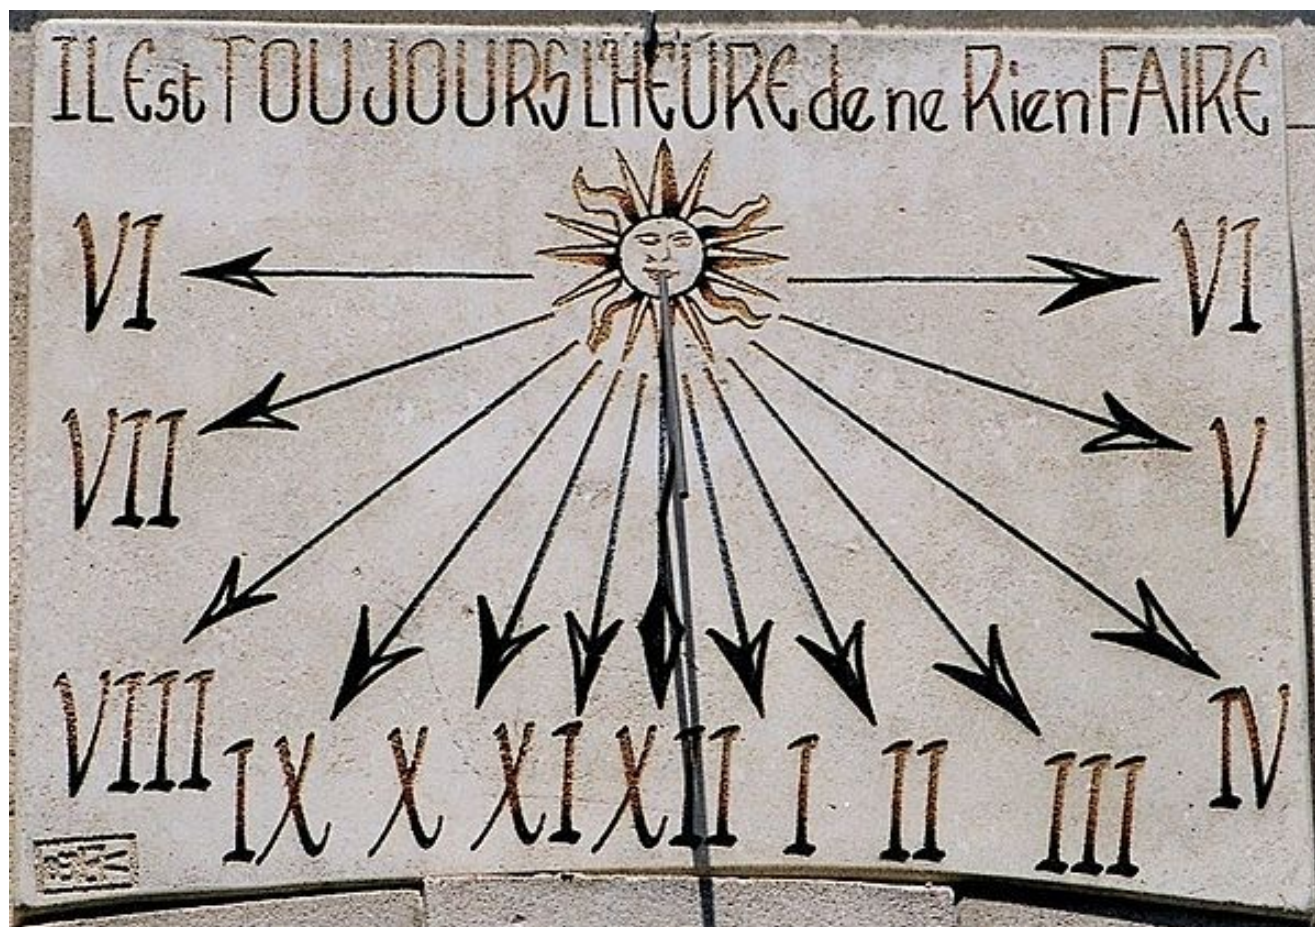

Sluneční hodiny