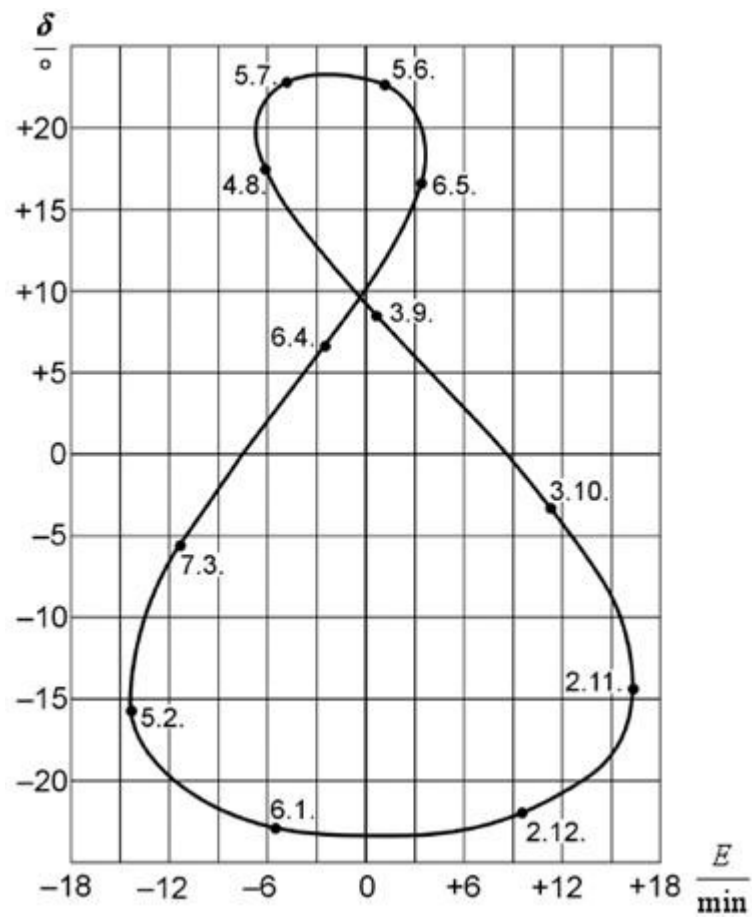

<http://fyzika.jreichl.com/main.article/view/941-stredni-slunecni-cas>