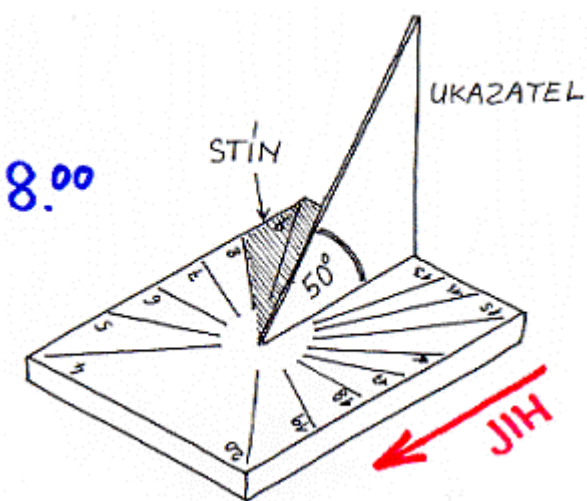

Analematické sluneční hodiny

Vřídelní kolonáda, Karlovy vary

Rovníkové sluneční hodiny

<http://www.slunecni-hodiny.webzdarma.cz/rovnikove.html>

Horizontální sluneční hodiny

Nástěnné sluneční hodiny

Hvězdárna na Kraví hoře