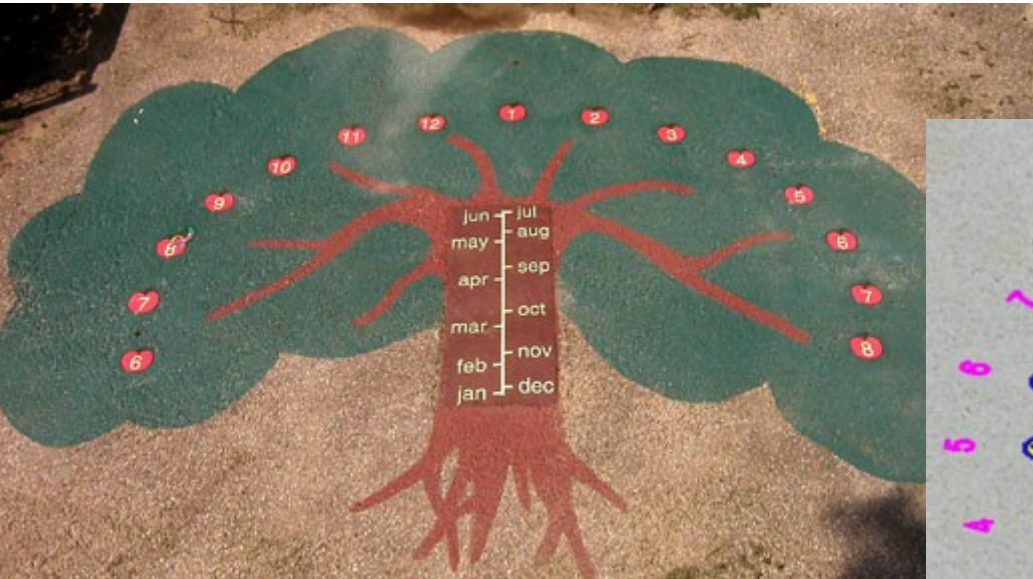

Analema – dírková komora

<http://www.astro.cz/apod/ap140320.htm>

<http://fyzika.jreichl.com/main.article/view/941-stredni-slunecni-cas>

Software

<http://www.jgiesen.de/analemma>

<http://www.jgiesen.de/GeoAstro/sundials.htm>

Analematické sluneční hodiny

Vřídelní kolonáda, Karlovy vary

Rovníkové sluneční hodiny

<http://www.slunecni-hodiny.webzdarma.cz/rovnikove.html>

Horizontální sluneční hodiny

Nástěnné sluneční hodiny

Hvězdárna na Kraví hoře

Válcové (prstencové) sluneční hodiny

Sloupkové sluneční hodiny