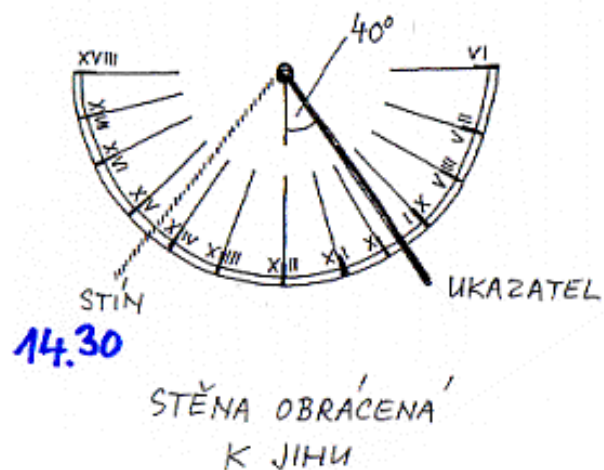

Nástěnné sluneční hodiny