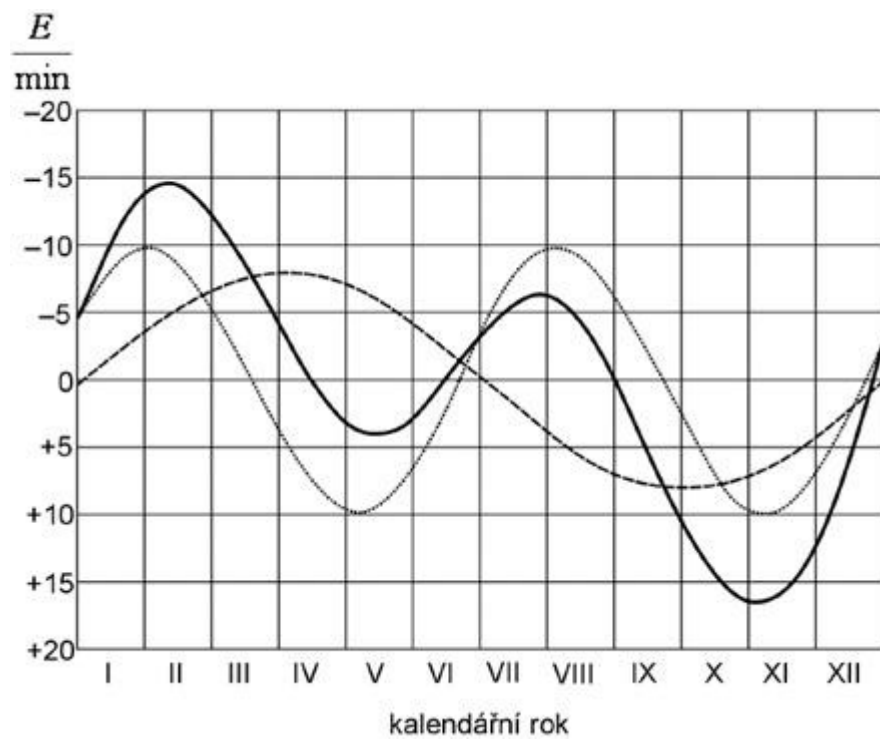

<http://fyzika.jreichl.com/main.article/view/941-stredni-slunecni-cas>