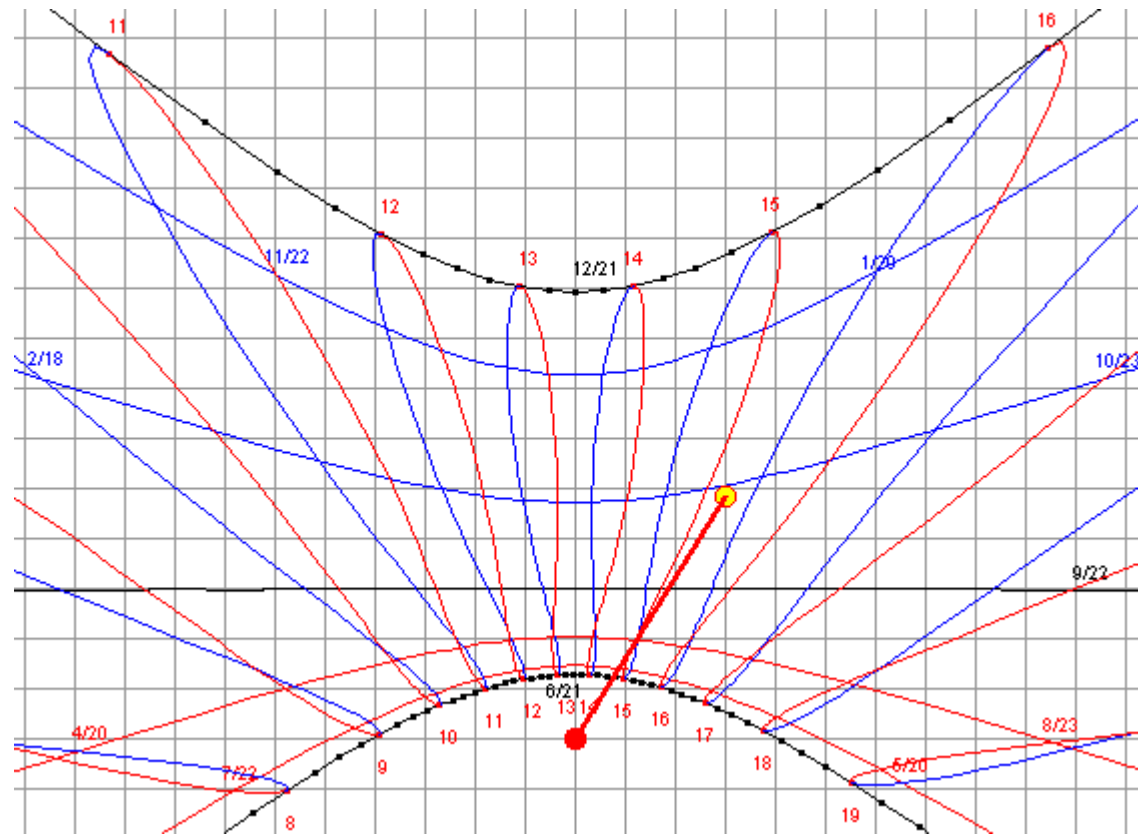

Analema – dírková komora

<http://www.astro.cz/apod/ap140320.htm>

<http://fyzika.jreichl.com/main.article/view/941-stredni-slunecni-cas>

Software

<http://www.jgiesen.de/analemma>

<http://www.jgiesen.de/GeoAstro/sundials.htm>