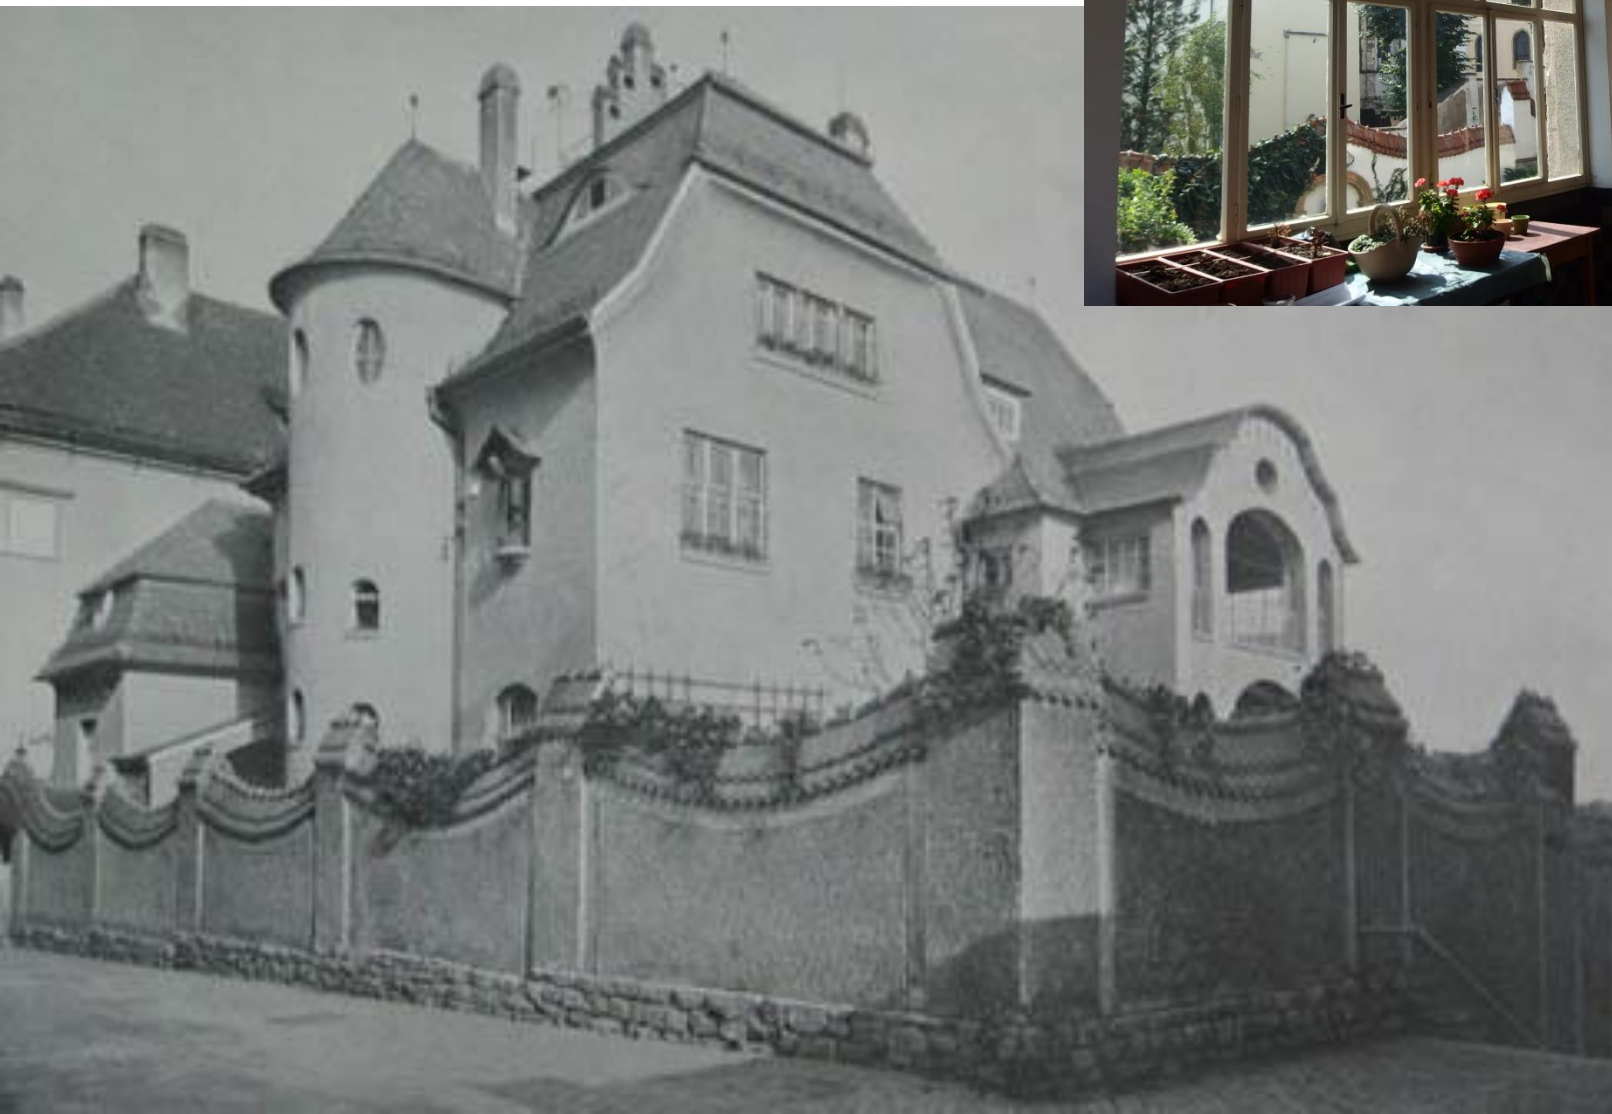

Josef Hoffmann, Vila Primavesi v Koutech nad Desnou, 1913-15