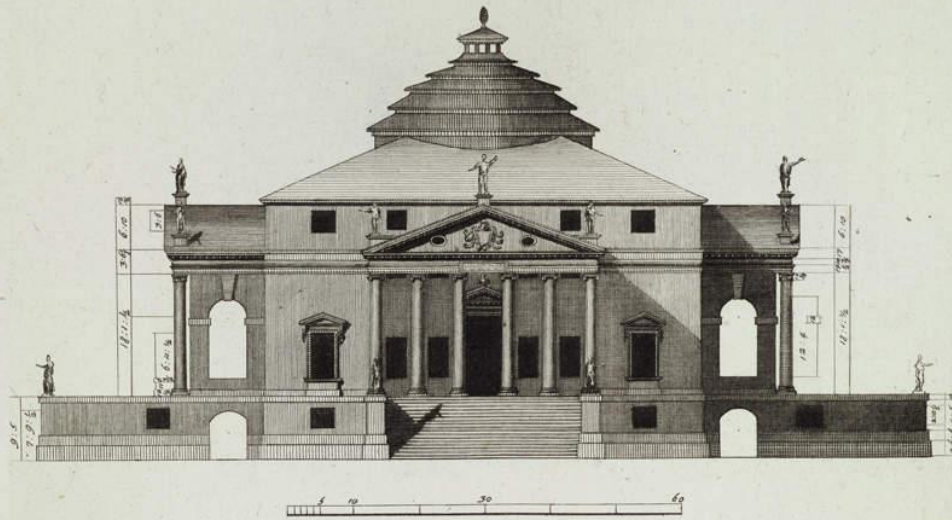

**DOMY , VILY**

**A KULTURA BYDLENÍ**

**NA PŘELOMU MINULÉHO STOLETÍ**

**Andrea Palladio**  
(1508, Padova –1580, Maser u Trevisa)

Palazzo della Ragione , Vicenza (1509)

Loggia dei Capitaniato, Benátky (1571)

# Villa Rotonda (Villa Capra, Villa Almerico), 1566-1571