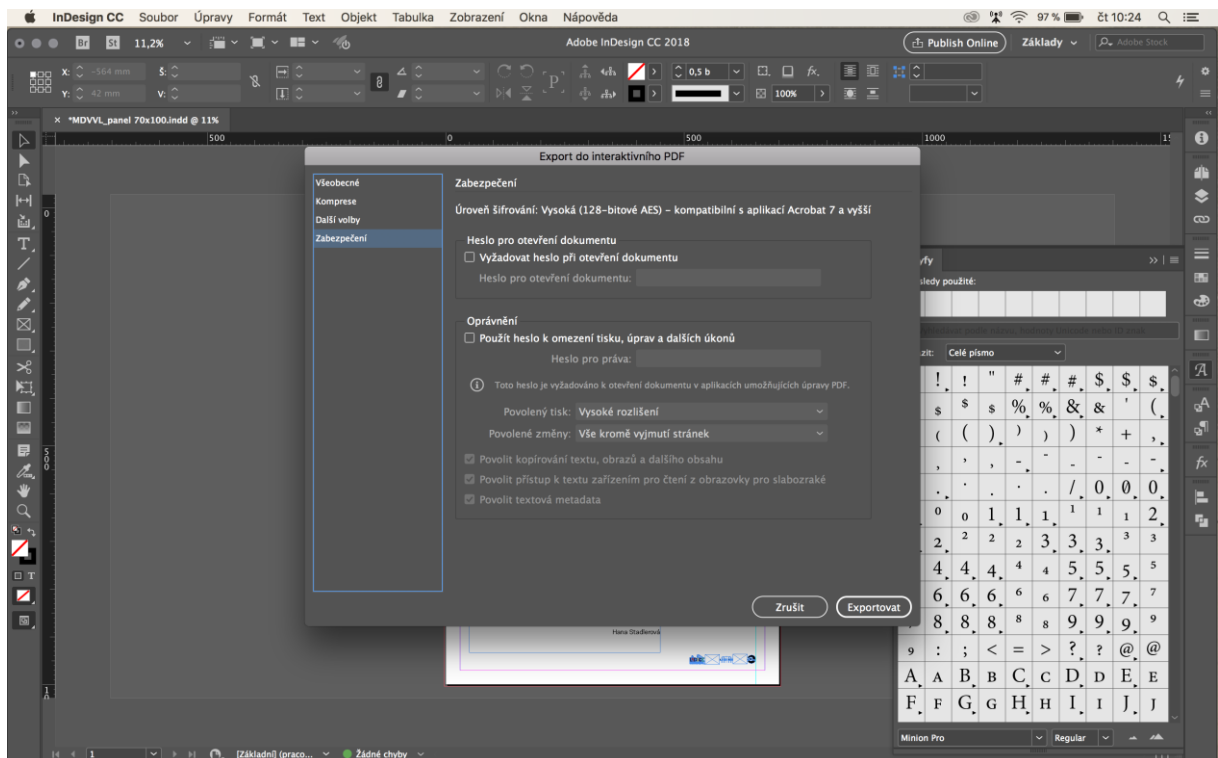

EXPORT DO PDF pro IS MU

Soubor -> Exportovat -> Formát: Adobe PDF (Interaktivní)

Ve starších verzích se vám sice zobrazí jiná dialogová nabídka, ale volby budou obdobné :)