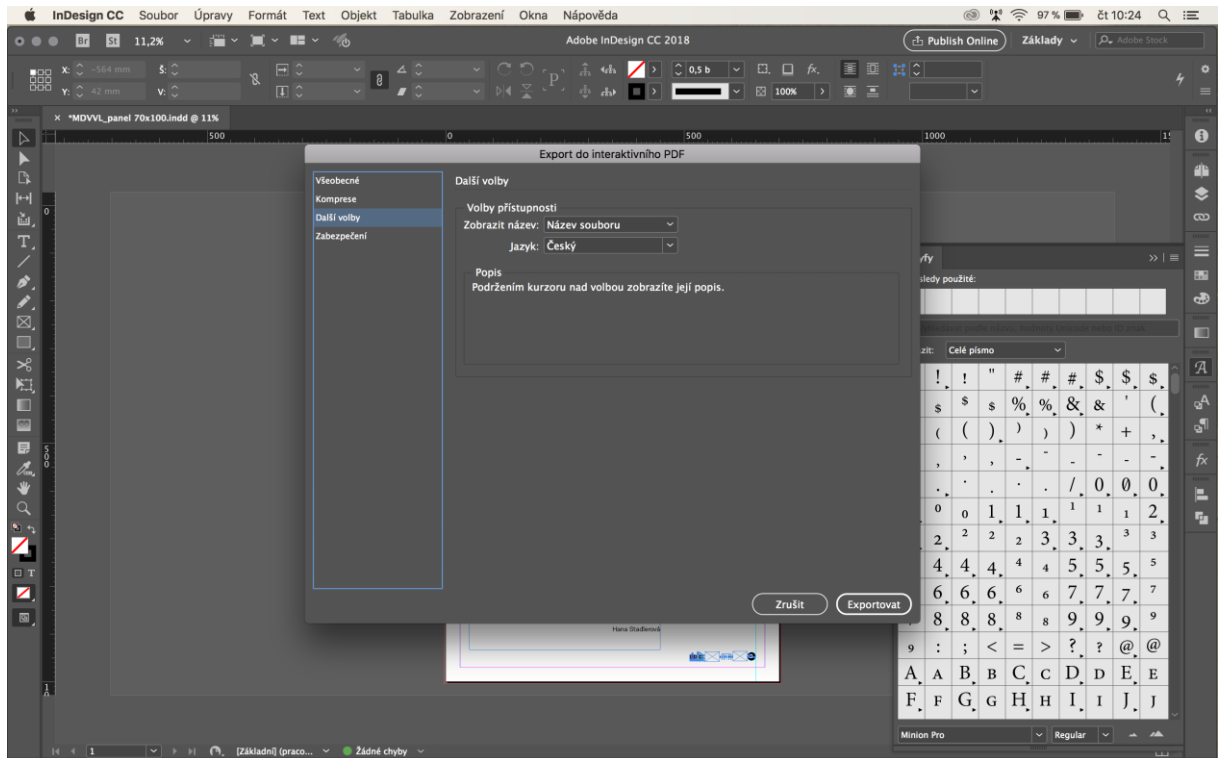

EXPORT DO PDF pro IS MU

Soubor -> Exportovat -> Formát: Adobe PDF (Interaktivní)

Ve starších verzích se vám sice zobrazí jiná dialogová nabídka, ale volby budou obdobné :)