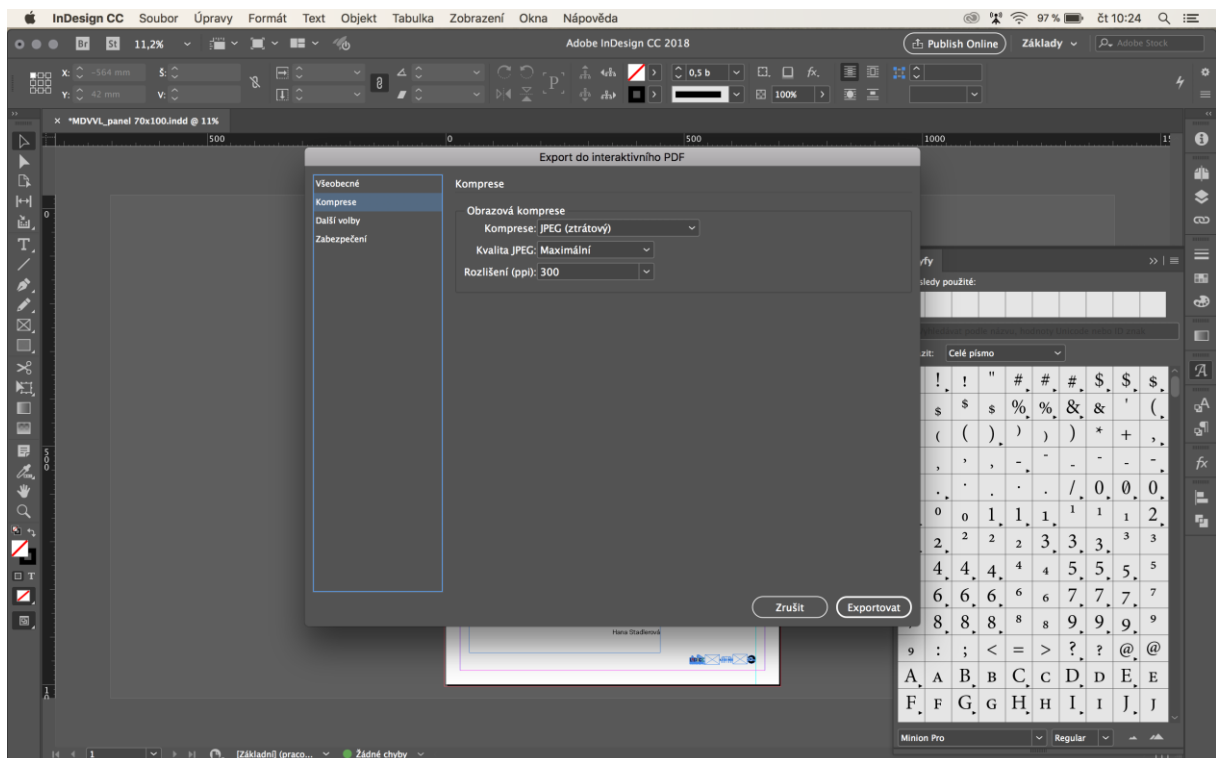

EXPORT DO PDF pro IS MU

Soubor -> Exportovat -> Formát: Adobe PDF (Interaktivní)

Ve starších verzích se vám sice zobrazí jiná dialogová nabídka, ale volby budou obdobné :)