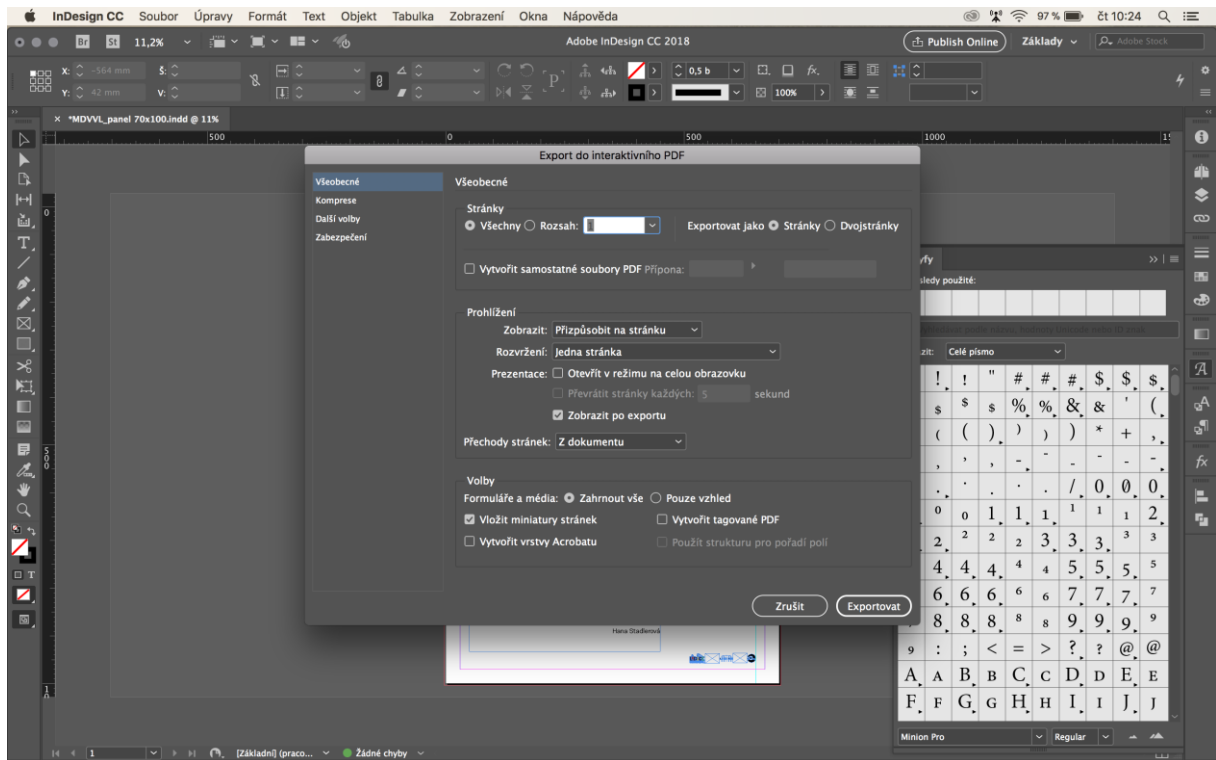

EXPORT DO PDF pro IS MU

Soubor -> Exportovat -> Formát: Adobe PDF (Interaktivní)

Ve starších verzích se vám sice zobrazí jiná dialogová nabídka, ale volby budou obdobné :)