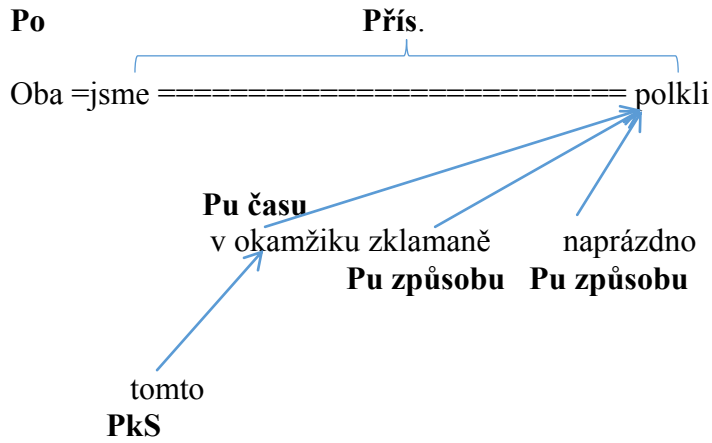

Proveďte komplexní rozbor jednoduchých vět.

Oba jsme v tomto okamžiku zklamaně naprázdno polkli.

Nad hladinu se vymršťí stříbrné nebo zlatožluté tělo ryby, lesknoucí se ve slunci.

První hrnek kávy bychom měli vypít až mezi devátou a jedenáctou hodinou dopolední.