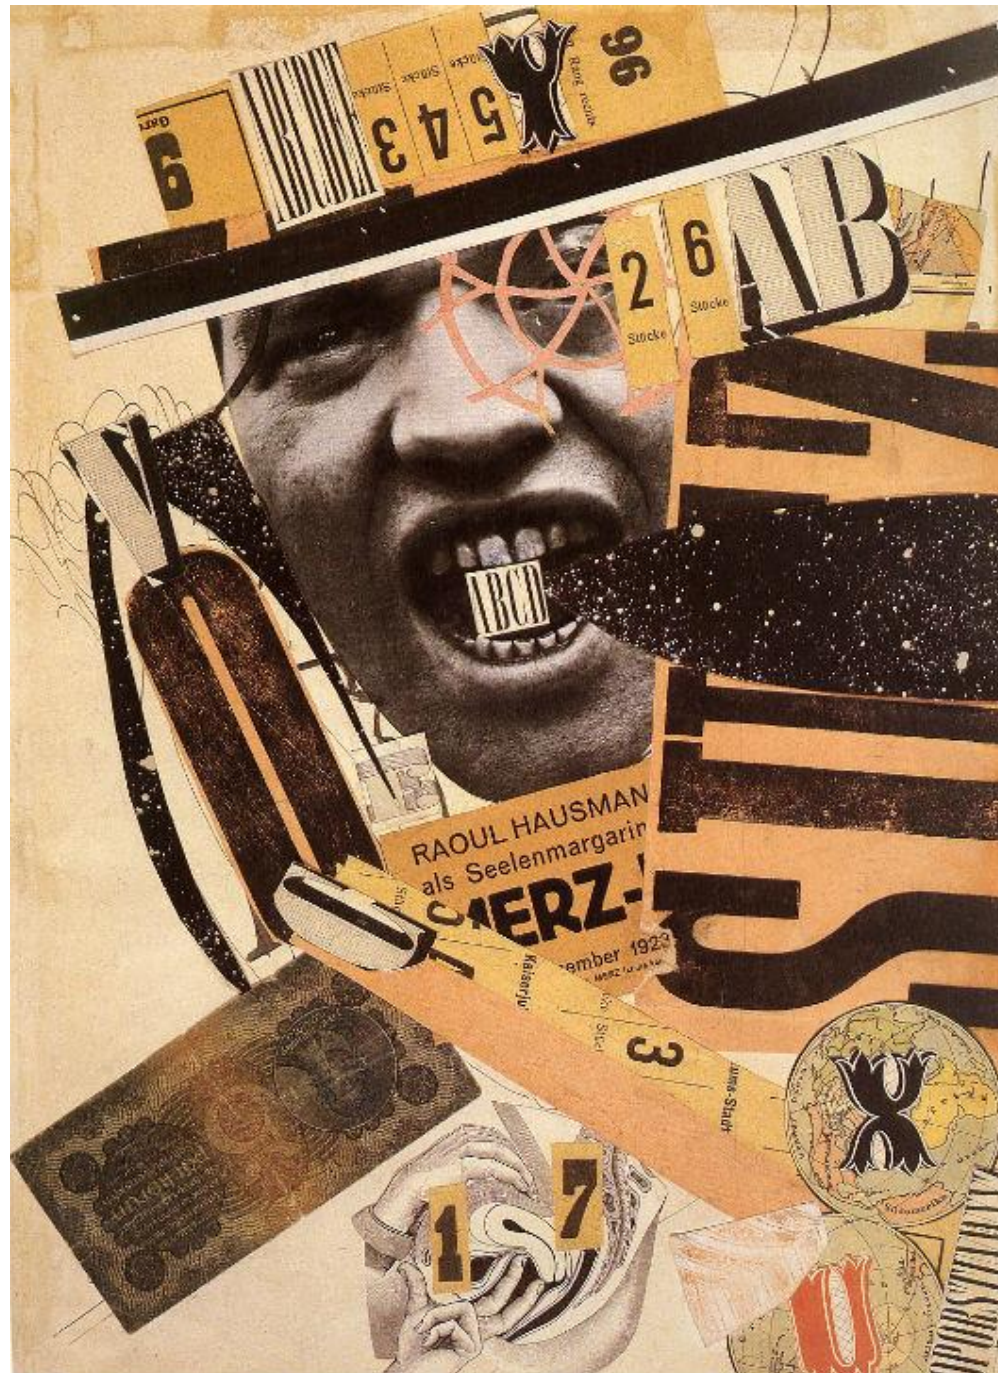

Raoul Hausmann

Mertz

1919-1920