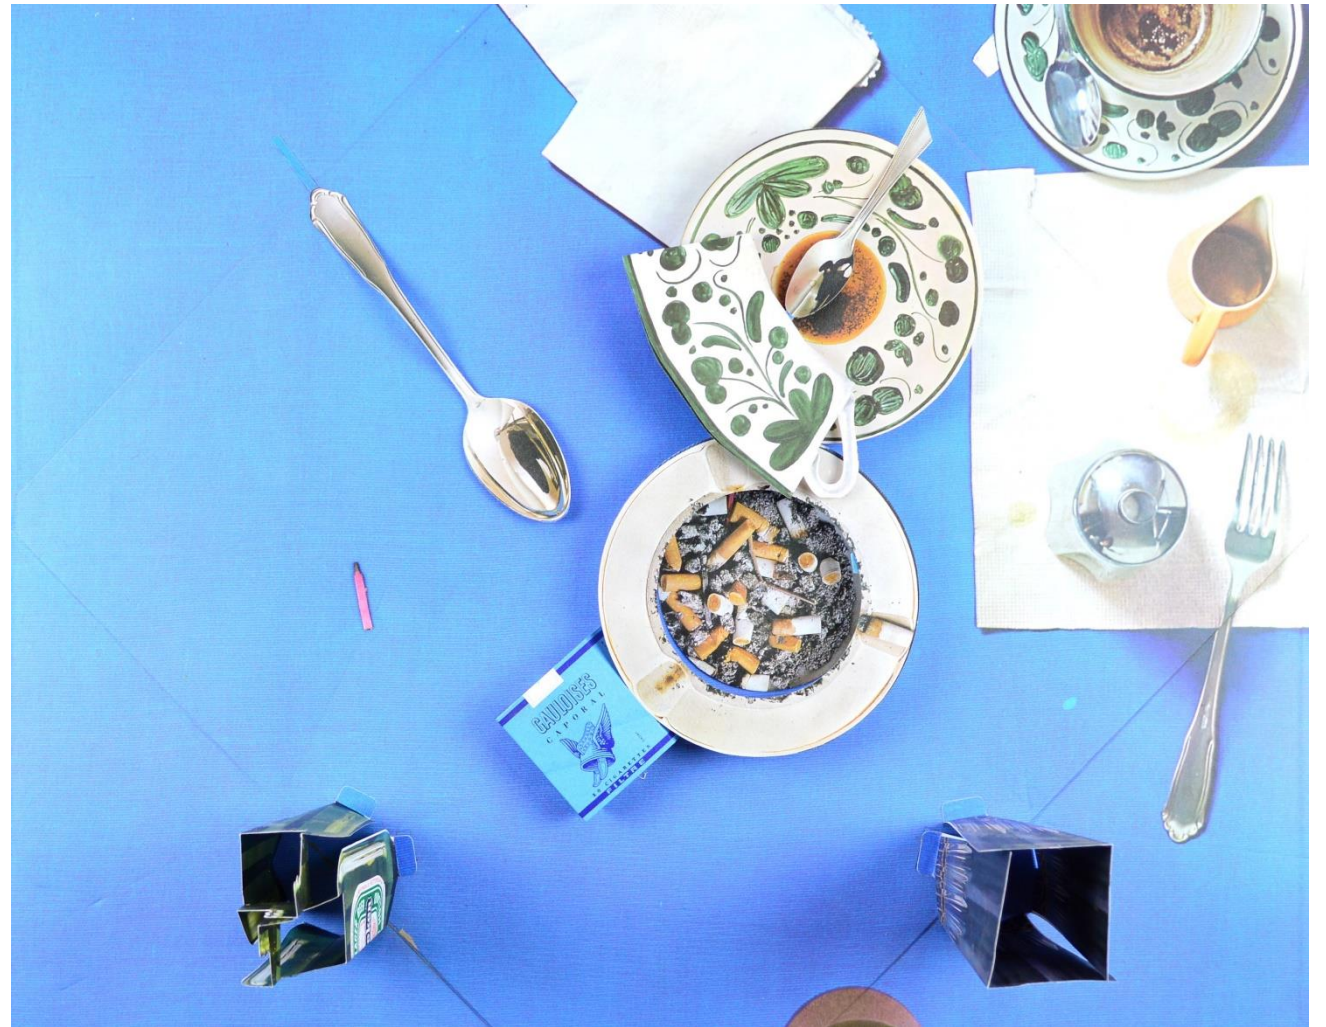

Raoul Hausmann

„Mechanická hlava duch naší doby“

Daniel Spoerri

Poèmes en prose 1959-60

Daniel Spoerri

Tableau Piège (from Les Nouveaux Réalistes),  
1973

Karel Teige

Karel Teige