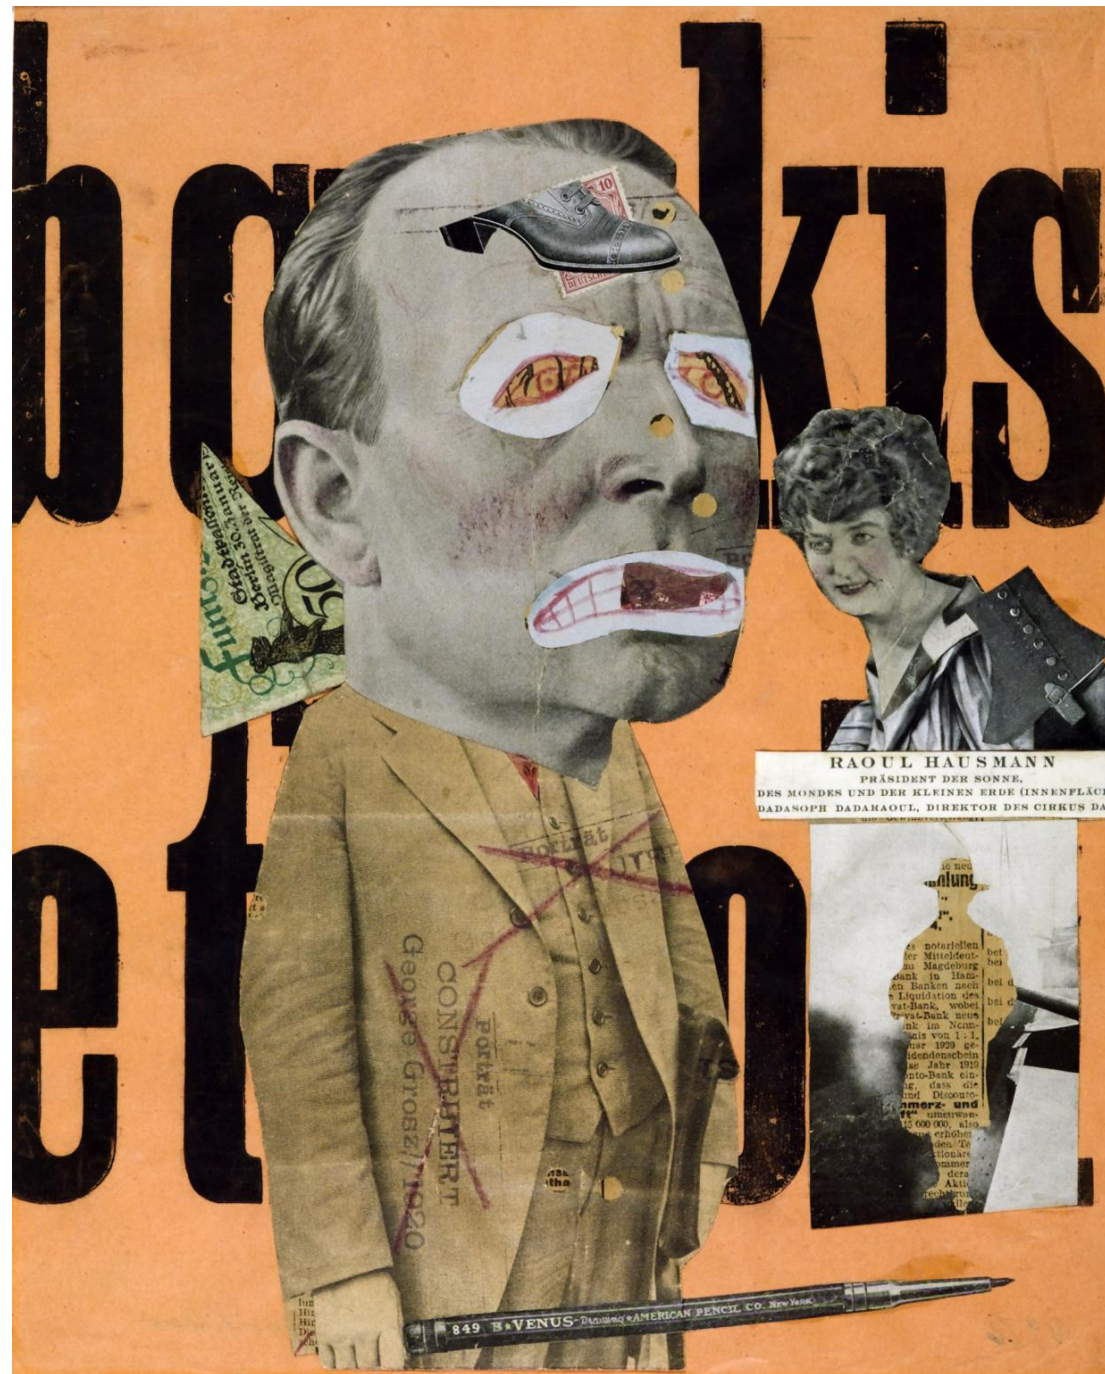

Raoul Hausmann
Umělecký kritik
1919-1920

RAOUL HAUSMANN
PRÄSIDENT DER SONNE,
DES MONDES UND DER KLEINEN ERDE (INNENFLÄCHE)
DADASOPH DADARAUL, DIREKTOR DES CIRKUS DAD.

es notierten bet
für Mitteldeut- bes
zu Magdeburg bes
dank in Hand bei d
so Banken auch bei d
Liquidation des bei d
rat-Bank, wobei bet
Vest-Bank mita
nk im Neun-
mal von 1:1,1
zur 1929 ge-
identifizieren
so Jahr 1919
nto-Bank ein-
ar, dass die
und Disconto
amerz. und
12 000 000, also
es erlöhen
den Te
Hönan
amer
dera
Akti
rech

849 B-VENUS - AMERICAN PENCIL CO. New York