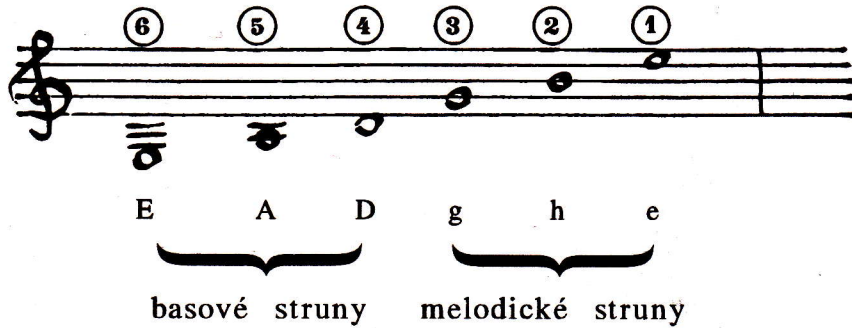

Kytara má šest strun

Struny na kytáře zní o oktávu níže, než je psáno v notách, pro nás to znamená, že píseň zpíváme o oktávu výše, než hrajeme.

hrajeme

ale

zní

Levá ruka

Pravá ruka

p = pulgar - palec
 i = indice - ukazováček
 m = medio - prostředníček
 a = anular - prsteníček

Cvičení na melodických strunách

STRUNA ① 0 STRUNA ② 0 STRUNA ③ 0

m i m i
m a m a
i a i a
a m i m
i m a m

m i m i m i
m a m a m a
i a i a i a
a m i a m i
i m a i m a

m i
m a
i a

m i m i m
m a m a m
i a i a i

Široký dvojhlas s pohybem na melodických strunách

Two staves of musical notation in treble clef, C major, 2/4 time. Each staff contains eight measures. The notes are: G4, A4, B4, C5, B4, A4, G4, F4. The first staff has a 'v' symbol below every note. The second staff has a 'v' symbol below every note.

Široký dvojhlas s pohybem na basových strunách

Two staves of musical notation in treble clef, C major, 2/4 time. Each staff contains eight measures. The notes are: G2, F2, E2, D2, C2, B1, A1, G1. The first staff has a 'v' symbol below every note. The second staff has a 'v' symbol below every note.