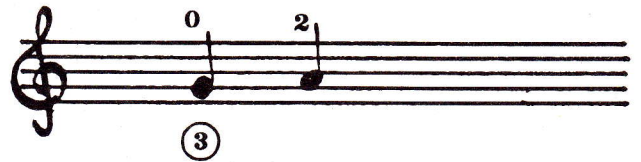

Kytara má šest strun

Struny na kytáře zní o oktávu níže, než je psáno v notách, pro nás to znamená, že píseň zpíváme o oktávu výše, než hrajeme.

hrajeme

ale

zní

Levá ruka

Pravá ruka

p = pulgar - palec
 i = indice - ukazováček
 m = medio - prostředníček
 a = anular - prsteníček

Cvičení na melodických strunách

STRUNA ① 0 STRUNA ② 0 STRUNA ③ 0

m i m i
m a m a
i a i a
a m i m
i m a m

m i m i m i
m a m a m a
i a i a i a
a m i a m i
i m a i m a

m i
m a
i a

m i m i m
m a m a m
i a i a i

Cvičte-li, držte nástroj vždy správně.

Hrajeme na první struně

ne
starcato!

Hrajeme na druhé struně

Hrajeme na třetí struně

3.

3

Proto jsem si kanafasku

Four staves of musical notation in treble clef, C major, 2/4 time. Each staff contains six measures. The notes are: G4, A4, B4, C5, B4, A4. The first two staves have a 'v' symbol below the first two notes and a 'k' symbol below the next two notes. The third and fourth staves have a 'v' symbol below every note.