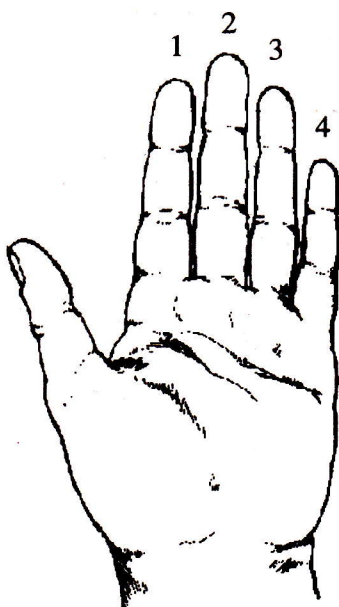

Kytara má šest strun

Struny na kytáře zní o oktávu níže, než je psáno v notách, pro nás to znamená, že píseň zpíváme o oktávu výše, než hrajeme.

hrajeme

ale

zní

Levá ruka

Pravá ruka

p = pulgar - palec
 i = indice - ukazováček
 m = medio - prostředníček
 a = anular - prsteníček

Cvičení na melodických strunách

STRUNA ① 0 STRUNA ② 0 STRUNA ③ 0

m i m i
m a m a
i a i a
a m i m
i m a m

m i m i m i
m a m a m a
i a i a i a
a m i a m i
i m a i m a

m i
m a
i a

m i m i m
m a m a m
i a i a i