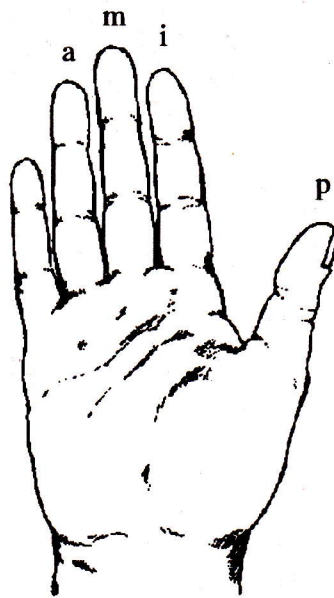

Kytara má šest strun

Struny na kytáře zní o oktávu níže, než je psáno v notách, pro nás to znamená, že píseň zpíváme o oktávu výše, než hrajeme.

hrajeme

ale

zní

Levá ruka

Pravá ruka

p = pulgar - palec
 i = indice - ukazováček
 m = medio - prostředníček
 a = anular - prsteníček

Cvičení na melodických strunách

STRUNA ① 0 STRUNA ② 0 STRUNA ③ 0

m i m i
m a m a
i a i a
a m i m
i m a m

m i m i m i
m a m a m a
i a i a i a
a m i a m i
i m a i m a

m i
m a
i a

m i m i m
m a m a m
i a i a i