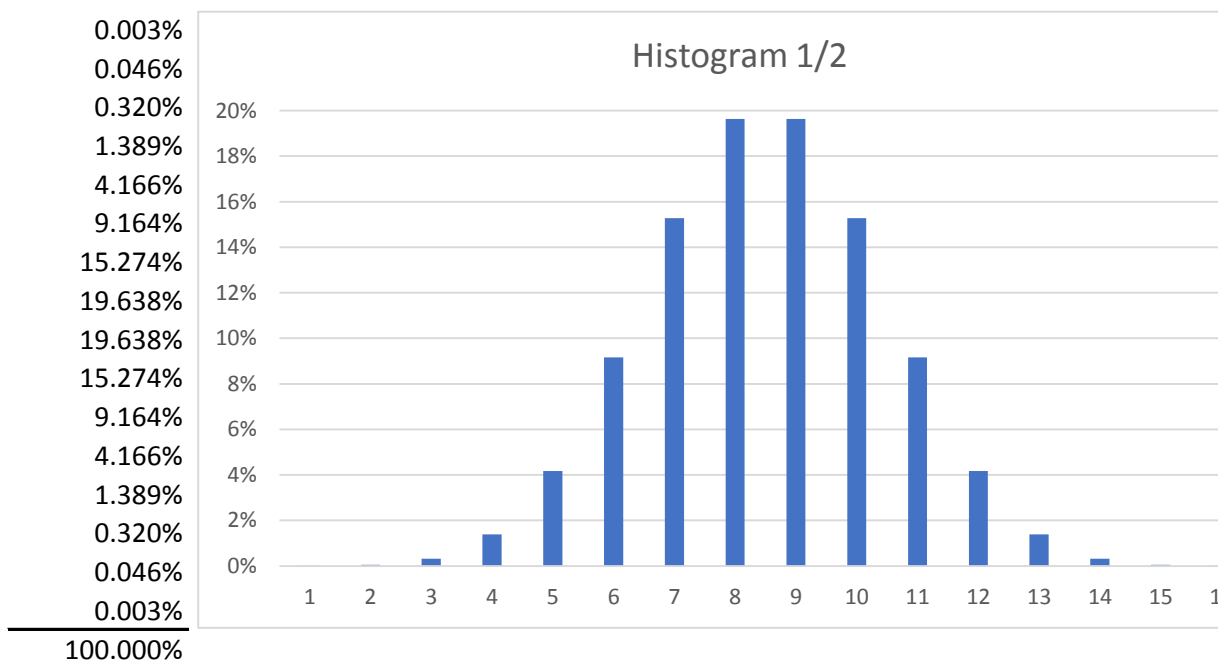

120 <- FAKTORIÁL
10 <- KOMBINACE

Kumulativní grafy:

Grafy relativních četností:

0.002284
 0.019411
 0.079357
 0.20924
 0.404065
 0.618372
 0.796961
 0.911768
 0.969172
 0.991496
 0.998193
 0.999715
 0.999969
 0.999998
 1
 1

0.228%
 1.713%
 5.995%
 12.988%
 19.482%
 21.431%
 17.859%
 11.481%
 5.740%
 2.232%
 0.670%
 0.152%
 0.025%
 0.003%
 0.0002%
 0.00001%
 100.000%

2.13E-12
 1.62E-10
 5.74E-09
 1.27E-07
 1.94E-06
 2.19E-05
 0.000188
 0.001257
 0.006604
 0.027394
 0.089766
 0.231519
 0.467775
 0.740378
 0.935095
 1