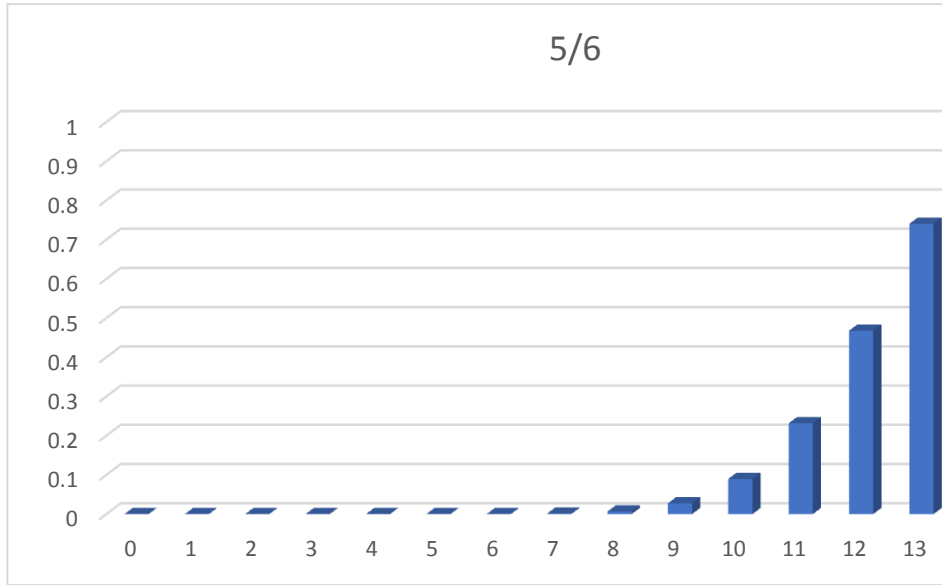

120 <- FAKTORIÁL
10 <- KOMBINACE

Kumulativní grafy:

Grafy relativních četností:

0.002284
 0.019411
 0.079357
 0.20924
 0.404065
 0.618372
 0.796961
 0.911768
 0.969172
 0.991496
 0.998193
 0.999715
 0.999969
 0.999998
 1
 1

0.228%
 1.713%
 5.995%
 12.988%
 19.482%
 21.431%
 17.859%
 11.481%
 5.740%
 2.232%
 0.670%
 0.152%
 0.025%
 0.003%
 0.0002%
 0.00001%
 100.000%

2.13E-12
 1.62E-10
 5.74E-09
 1.27E-07
 1.94E-06
 2.19E-05
 0.000188
 0.001257
 0.006604
 0.027394
 0.089766
 0.231519
 0.467775
 0.740378
 0.935095
 1