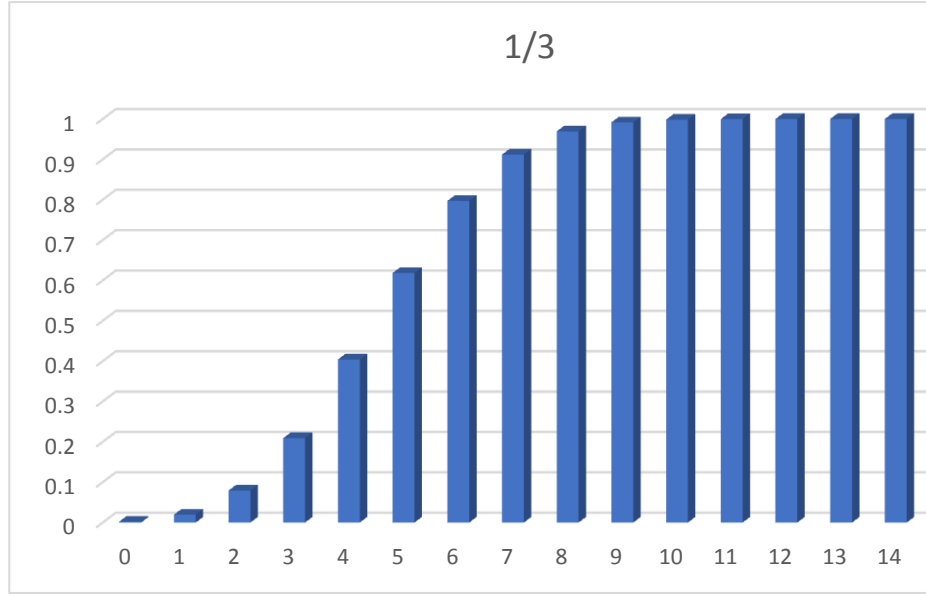

120 <- FAKTORIÁL
10 <- KOMBINACE

Kumulativní grafy:

Grafy relativních četností:

0.002284
 0.019411
 0.079357
 0.20924
 0.404065
 0.618372
 0.796961
 0.911768
 0.969172
 0.991496
 0.998193
 0.999715
 0.999969
 0.999998
 1
 1

0.228%
 1.713%
 5.995%
 12.988%
 19.482%
 21.431%
 17.859%
 11.481%
 5.740%
 2.232%
 0.670%
 0.152%
 0.025%
 0.003%
 0.0002%
 0.00001%
 100.000%

2.13E-12
 1.62E-10
 5.74E-09
 1.27E-07
 1.94E-06
 2.19E-05
 0.000188
 0.001257
 0.006604
 0.027394
 0.089766
 0.231519
 0.467775
 0.740378
 0.935095
 1