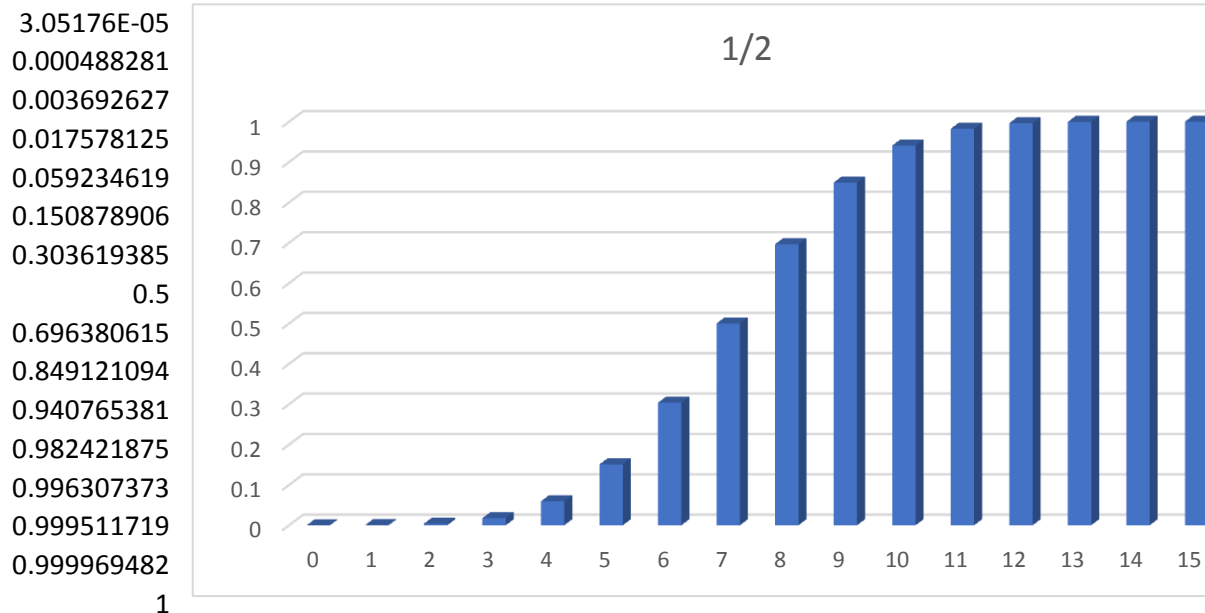

120 <- FAKTORIÁL
10 <- KOMBINACE

Kumulativní grafy:

Grafy relativních četností:

0.002284
 0.019411
 0.079357
 0.20924
 0.404065
 0.618372
 0.796961
 0.911768
 0.969172
 0.991496
 0.998193
 0.999715
 0.999969
 0.999998
 1
 1

0.228%
 1.713%
 5.995%
 12.988%
 19.482%
 21.431%
 17.859%
 11.481%
 5.740%
 2.232%
 0.670%
 0.152%
 0.025%
 0.003%
 0.0002%
 0.00001%
 100.000%

2.13E-12
 1.62E-10
 5.74E-09
 1.27E-07
 1.94E-06
 2.19E-05
 0.000188
 0.001257
 0.006604
 0.027394
 0.089766
 0.231519
 0.467775
 0.740378
 0.935095
 1

0.0000000002%
 0.00000002%
 0.000001%
 0.00001%
 0.0002%
 0.002%
 0.017%
 0.107%
 0.535%
 2.079%
 6.237%
 14.175%
 23.626%
 27.260%
 19.472%
 6.491%
 100.000%