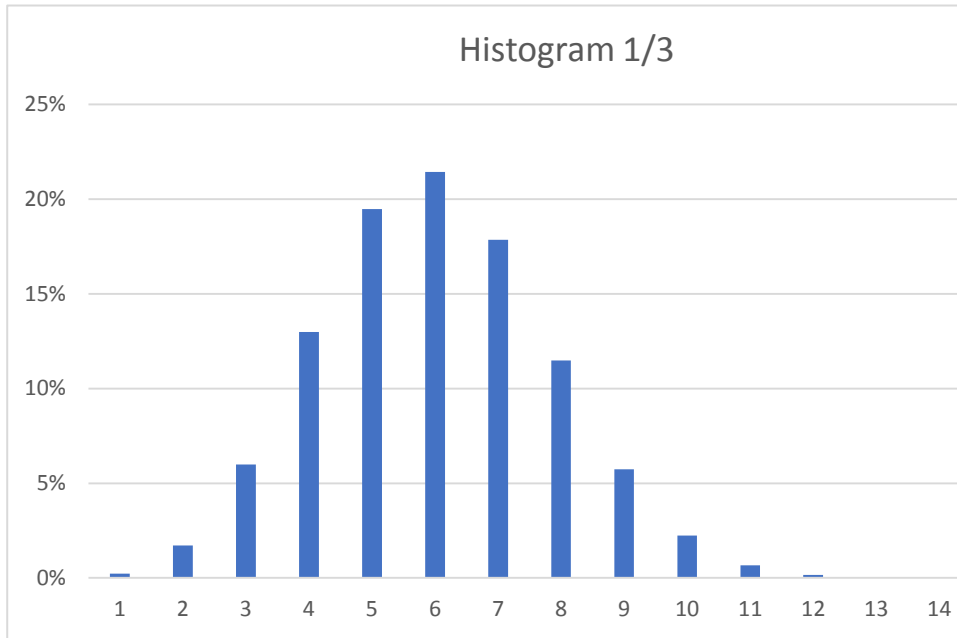

120 <- FAKTORIÁL
10 <- KOMBINACE

Kumulativní grafy:

Grafy relativních četností:

0.002284
 0.019411
 0.079357
 0.20924
 0.404065
 0.618372
 0.796961
 0.911768
 0.969172
 0.991496
 0.998193
 0.999715
 0.999969
 0.999998
 1
 1

0.228%
 1.713%
 5.995%
 12.988%
 19.482%
 21.431%
 17.859%
 11.481%
 5.740%
 2.232%
 0.670%
 0.152%
 0.025%
 0.003%
 0.0002%
 0.00001%
 100.000%

2.13E-12
 1.62E-10
 5.74E-09
 1.27E-07
 1.94E-06
 2.19E-05
 0.000188
 0.001257
 0.006604
 0.027394
 0.089766
 0.231519
 0.467775
 0.740378
 0.935095
 1