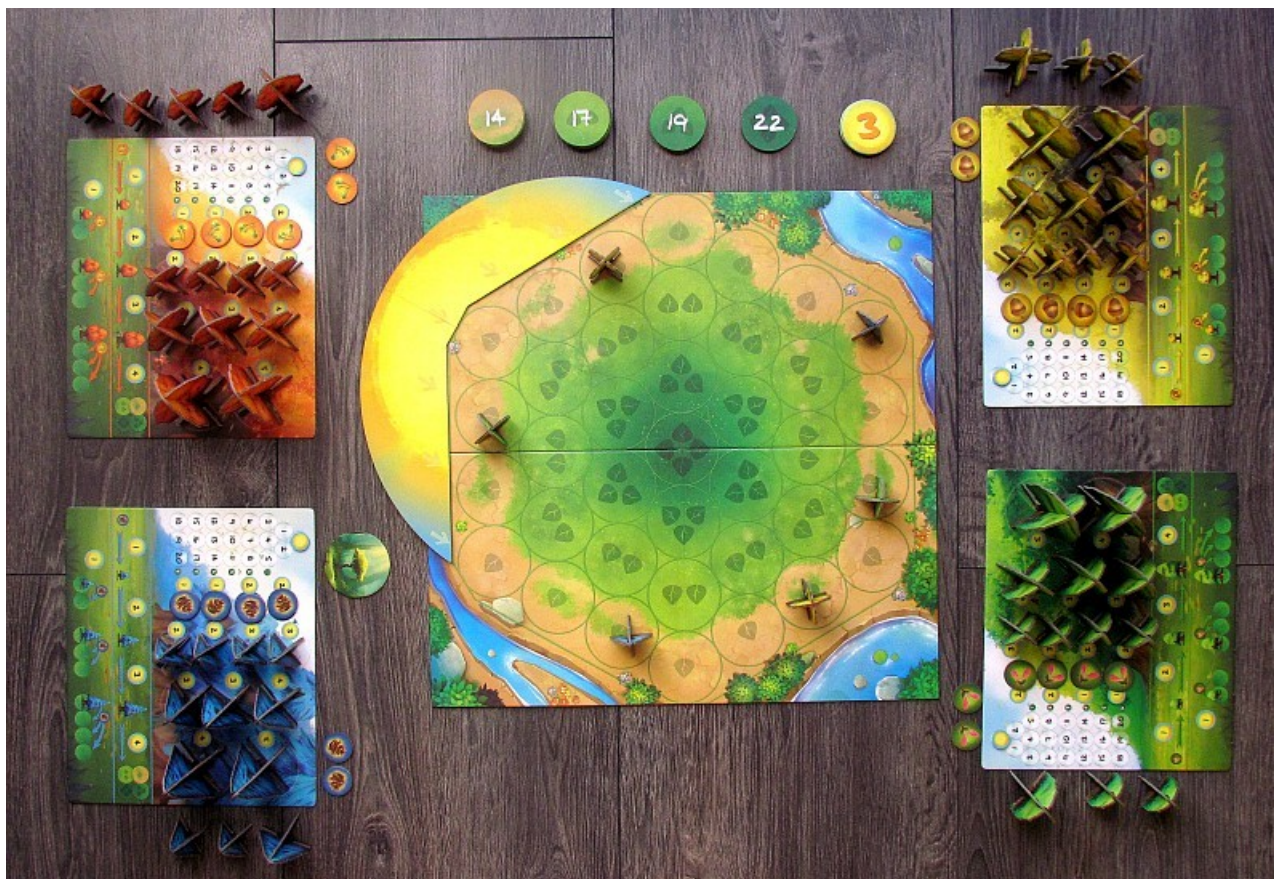

Fotosyntéza

Počet hráčů: 2-4

Věk: 10+

Doba hraní: 60 min