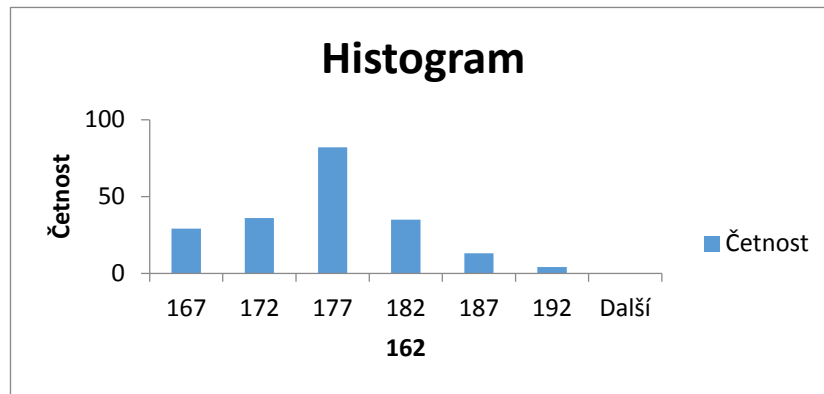

9	9
21	30
36	66
82	148
35	183
13	196
4	200

<i>Četnost</i>
29
36
82
35
13
4
0