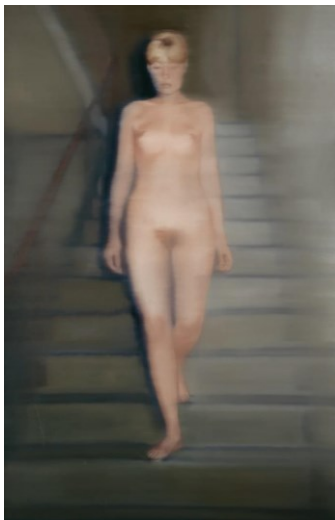

Lekce č. 04 – Gerhard Richter – 8. 3. 2022, Abstrakce nebo popisná malba???

Gerhard Richter (1932 – Drážďany), obraz Onkel Rudi, 1965, obraz Tante Marianne, 1965
1951-1956 Akademie umění v Drážďanech
1962-1963 Stipendium Akademie Düsseldorf
1966 – Ema (Akt na schodech)
1971 – profesorem na Akademii Düsseldorfu

Gerhard Richter: Přehled, Dům umění města Brna 8. 2. – 20. 5. 2005

Gerhard Richter: Retrospektiva, Albertina 3. 1. – 3. 5. 2009

Rembrandt a jeho doba, Albertina 20. 3. – 27. 6. 2009

Gerhard Richter: Panorama, Neue Nationalgalerie, 12. 2. – 13. 5. 2012

Gerhard Richter: Přehled, Národní galerie v Praze, 26. 4. – 3. 9. 2017

Hommage a Lidice, 1967 – dary uměleckých děl pro Lidice

Sir Barnett Stross – člen britského parlamentu

René Block – berlínský galerista

Památník Lidice v letech 1967–1969 získal 350 prací od 264 umělců z 28 zemí

Ema(Akt na schodech), 1966