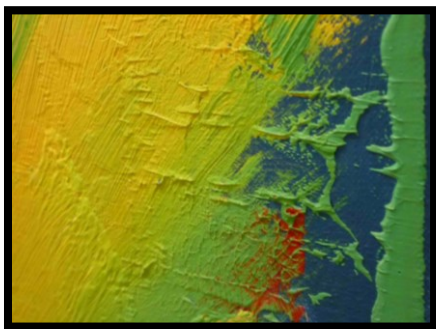

1024 barev, 1973

Zelenožlutá, 1982