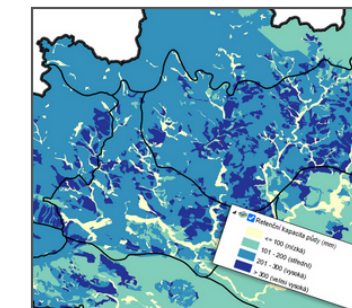

Níže jsou obrazové ikony, kde tuto mapu spustíte se zapnutými vrstvami

- pro analytickou část:

(zde vybíráte ze sady dat věnovaných průřezovým indikátorům zranitelnosti, zranitelnosti z pohledu dlouhodobého sucha a zranitelnosti z pohledu vydatných srážek a povodní)

- pro návrhovou část:

Vrstva věnovaná půdám. V legendě (rozkliknutím šipky vlevo od jména vrstvy) vidíte barevnou škálu a odpovídající barevné hodnoty. Najetím myši nad vrstvou se zobrazuje jméno krajinného celku.

Data teploty povrchu země - zobrazení klasifikovaných dat (t.j. opatřených odpovídající číselnou stupnicí) z družicových snímků. Možnost přepnutí různých časových řezů kliknutím do okna v ploše mapové vrstvy.

• [družicová data Copernicus](#)

(data zdrojů upřesňujeme)

Data svahových nestabilit - je využita kombinovaná legenda (šipka vlevo od jména vrstvy) pro bodovou i plošnou vrstvu (podobně u jiných typů dat se vyskytuje kombinovaná legenda například pro grafy a plochy)