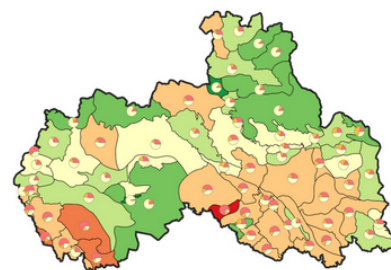

# Sucho a retence vody

<https://zivotni-prostredi.kraj-lbc.cz/sucho-a-retence-vody>

<https://sucho.kraj-lbc.cz/mapa-ap>

Mapa přináší možnost analyzovat konkrétní lokalitu nejen z pohledu různých indikátorů, ale také v různých časových obdobích. Mapu věnovanou akčnímu plánu najdete zde: <https://sucho.kraj-lbc.cz/mapa-ap>.

Níže jsou obrazové ikony, kde tuto mapu spustíte se zapnutými vrstvami

- pro analytickou část:

(zde vybíráte ze sady dat věnovaných průřezovým indikátorům zranitelnosti, zranitelnosti z pohledu dlouhodobého sucha a zranitelnosti z pohledu vydatných srážek a povodní)

Data teploty povrchu země - zobrazení klasifikovaných dat (t.j. opatřených odpovídající číselnou stupnicí) z družicových snímků. Možnost přepnutí různých časových řezů kliknutím do okna v ploše mapové vrstvy.

• [družicová data Copernicus](#)

(data zdrojů upřesňujeme)

Data svahových nestabilit - je využita kombinovaná legenda (šipka vlevo od jména vrstvy) pro bodovou i plošnou vrstvu (podobně u jiných typů dat se vyskytuje kombinovaná legenda například pro grafy a plochy)