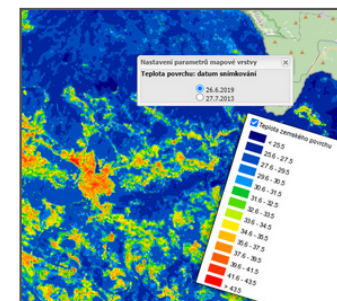

# Sucho a retence vody

<https://zivotni-prostredi.kraj-lbc.cz/sucho-a-retence-vody>

<https://sucho.kraj-lbc.cz/mapa-ap>

Mapa přináší možnost analyzovat konkrétní lokalitu nejen z pohledu různých indikátorů, ale také v různých časových obdobích. Mapu věnovanou akčnímu plánu najdete zde: <https://sucho.kraj-lbc.cz/mapa-ap>.

Níže jsou obrazové ikony, kde tuto mapu spustíte se zapnutými vrstvami

- pro analytickou část:

(zde vybíráte ze sady dat věnovaných průřezovým indikátorům zranitelnosti, zranitelnosti z pohledu dlouhodobého sucha a zranitelnosti z pohledu vydatných srážek a povodní)

- pro návrhovou část:

Vrstva věnovaná půdám. V legendě (rozkliknutím šipky vlevo od jména vrstvy) vidíte barevnou škálu a odpovídající barevné hodnoty. Najetím myši nad vrstvou se zobrazuje jméno krajinného celku.

• [družicová data Copernicus](#)

(data zdrojů upřesňujeme)

Data svahových nestabilit - je využita kombinovaná legenda (šipka vlevo od jména vrstvy) pro bodovou i plošnou vrstvu (podobně u jiných typů dat se vyskytuje kombinovaná legenda například pro grafy a plochy)