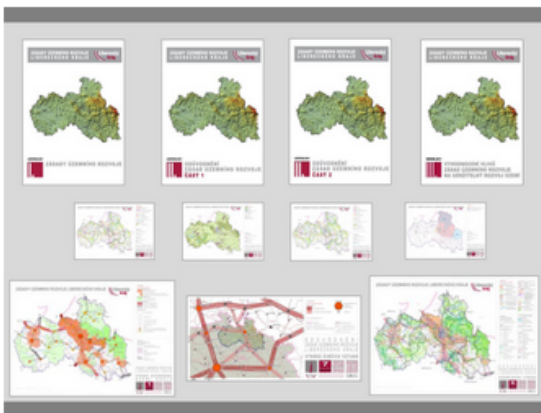

Zásady územního rozvoje

- [Úplné znění Zásad územního rozvoje Libereckého kraje (ve znění Aktualizace č. 1, účinné)](#)
- [Aktualizace č. 1 Zásad územního rozvoje Libereckého kraje (vydaná 2021)](#)
- [Zásady územního rozvoje Libereckého kraje (vydané 2011, neplatné znění)](#)

Zásady územního rozvoje (dále jen ZÚR) stanovují základní požadavky na uspořádání území kraje, vymezují plochy a koridory nadmístního významu, veřejně prospěšné stavby, veřejně prospěšná opatření a územní rezervy. ZÚR zpřesňují a rozvíjejí cíle a úkoly územního plánování v souladu s politikou územního rozvoje a koordinují územně plánovací činnost obcí. ZÚR jsou závazné pro pořizování a vydávání územních plánů, regulačních plánů a pro rozhodování v území.

ZÚR stanovují základní požadavky na účelné a hospodárné uspořádání území kraje, vymezují plochy nebo koridory nadmístního významu a stanoví požadavky na jejich využití, zejména plochy nebo koridory pro veřejně prospěšné stavby, veřejně prospěšná opatření. Dále ZÚR stanoví kritéria pro rozhodování o variantách změn v území. ZÚR zpřesňují a rozvíjejí cíle a úkoly územního plánování v souladu s politikou územního rozvoje a koordinují územně plánovací činnost obcí. ZÚR jsou závazné pro pořizování a vydávání územních plánů, regulačních plánů a pro rozhodování v území. Naopak pro krajské ZÚR je závazná celorepubliková Politika územního rozvoje ČR.