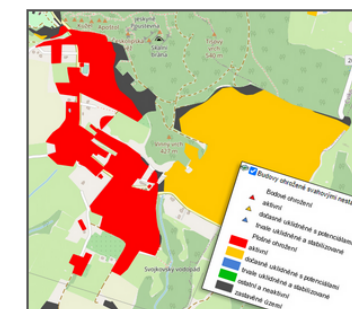

Níže jsou obrazové ikony, kde tuto mapu spustíte se zapnutými vrstvami

- pro analytickou část:

(zde vybíráte ze sady dat věnovaných průřezovým indikátorům zranitelnosti, zranitelnosti z pohledu dlouhodobého sucha a zranitelnosti z pohledu vydatných srážek a povodní)

- pro návrhovou část:

Vrstva věnovaná půdám. V legendě (rozkliknutím šipky vlevo od jména vrstvy) vidíte barevnou škálu a odpovídající barevné hodnoty. Najetím myši nad vrstvou se zobrazuje jméno krajinného celku.

Data teploty povrchu země - zobrazení klasifikovaných dat (t.j. opatřených odpovídající číselnou stupnicí) z družicových snímků. Možnost přepnutí různých časových řezů kliknutím do okna v ploše mapové vrstvy.

• [družicová data Copernicus](#)

(data zdrojů upřesňujeme)

Data svahových nestabilit - je využita kombinovaná legenda (šipka vlevo od jména vrstvy) pro bodovou i plošnou vrstvu (podobně u jiných typů dat se vyskytuje kombinovaná legenda například pro grafy a plochy)