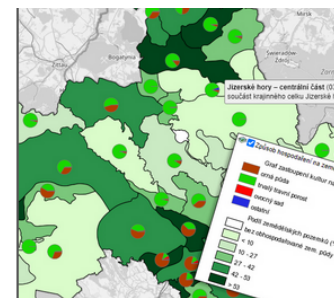

ZÚR stanovují základní požadavky na účelné a hospodárné uspořádání území kraje, vymezují plochy nebo koridory nadmístního významu a stanoví požadavky na jejich využití, zejména plochy nebo koridory pro veřejně prospěšné stavby, veřejně prospěšná opatření. Dále ZÚR stanoví kritéria pro rozhodování o variantách změn v území. ZÚR zpřesňují a rozvíjejí cíle a úkoly územního plánování v souladu s politikou územního rozvoje a koordinují územně plánovací činnost obcí. ZÚR jsou závazné pro pořizování a vydávání územních plánů, regulačních plánů a pro rozhodování v území. Naopak pro krajské ZÚR je závazná celorepubliková Politika územního rozvoje ČR.

# Sucho a retence vody

<https://zivotni-prostredi.kraj-lbc.cz/sucho-a-retence-vody>

<https://sucho.kraj-lbc.cz/mapa-ap>

Mapa přináší možnost analyzovat konkrétní lokalitu nejen z pohledu různých indikátorů, ale také v různých časových obdobích. Mapu věnovanou akčnímu plánu najdete zde: <https://sucho.kraj-lbc.cz/mapa-ap>.

Níže jsou obrazové ikony, kde tuto mapu spustíte se zapnutými vrstvami

- pro analytickou část:

(zde vybíráte ze sady dat věnovaných průřezovým indikátorům zranitelnosti, zranitelnosti z pohledu dlouhodobého sucha a zranitelnosti z pohledu vydatných srážek a povodní)

- pro návrhovou část:

Vrstva věnovaná půdám. V legendě (rozkliknutím šipky vlevo od jména vrstvy) vidíte barevnou škálu a odpovídající barevné hodnoty. Najetím myši nad vrstvou se zobrazuje jméno krajinného celku.