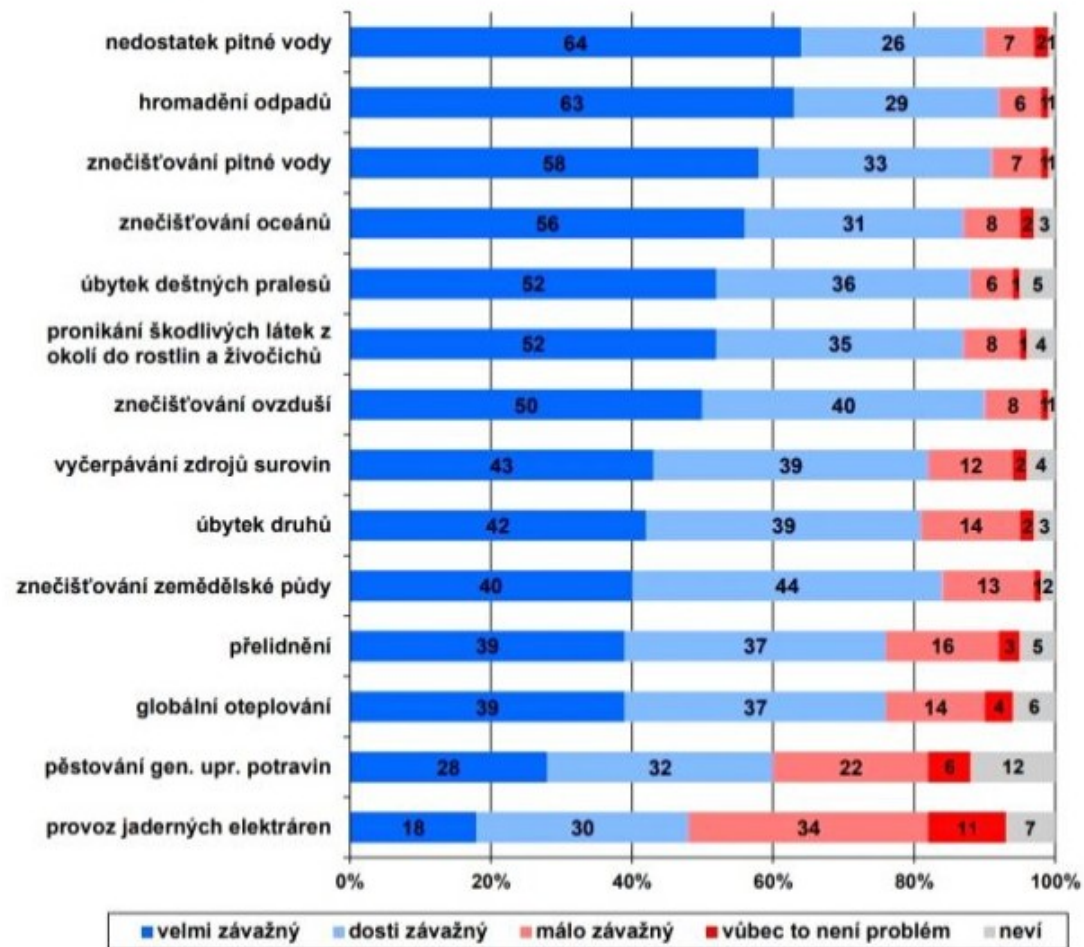

Globální problémy

IHIp01 – Integrovaný společenskovední základ 2 – jaro 2023

Kateřina Gorčíková

Globální problémy současnosti – podle Čechů

Graf 1: Závažnost globálních problémů (%)

Pozn.: Položky v grafu jsou seřazeny sestupně podle velikosti podílu odpovědi „velmi závažný“.

Zdroj: CVVM SOÚ AV ČR, v.v.i., Naše společnost 12. – 24. 5. 2018, 1008 respondentů starších 15 let, osobní rozhovor.

Závažnost globálních problémů | Zdroj: CVVM

- Zdroj: <https://1url.cz/Rr66C>

Co říci na závěr