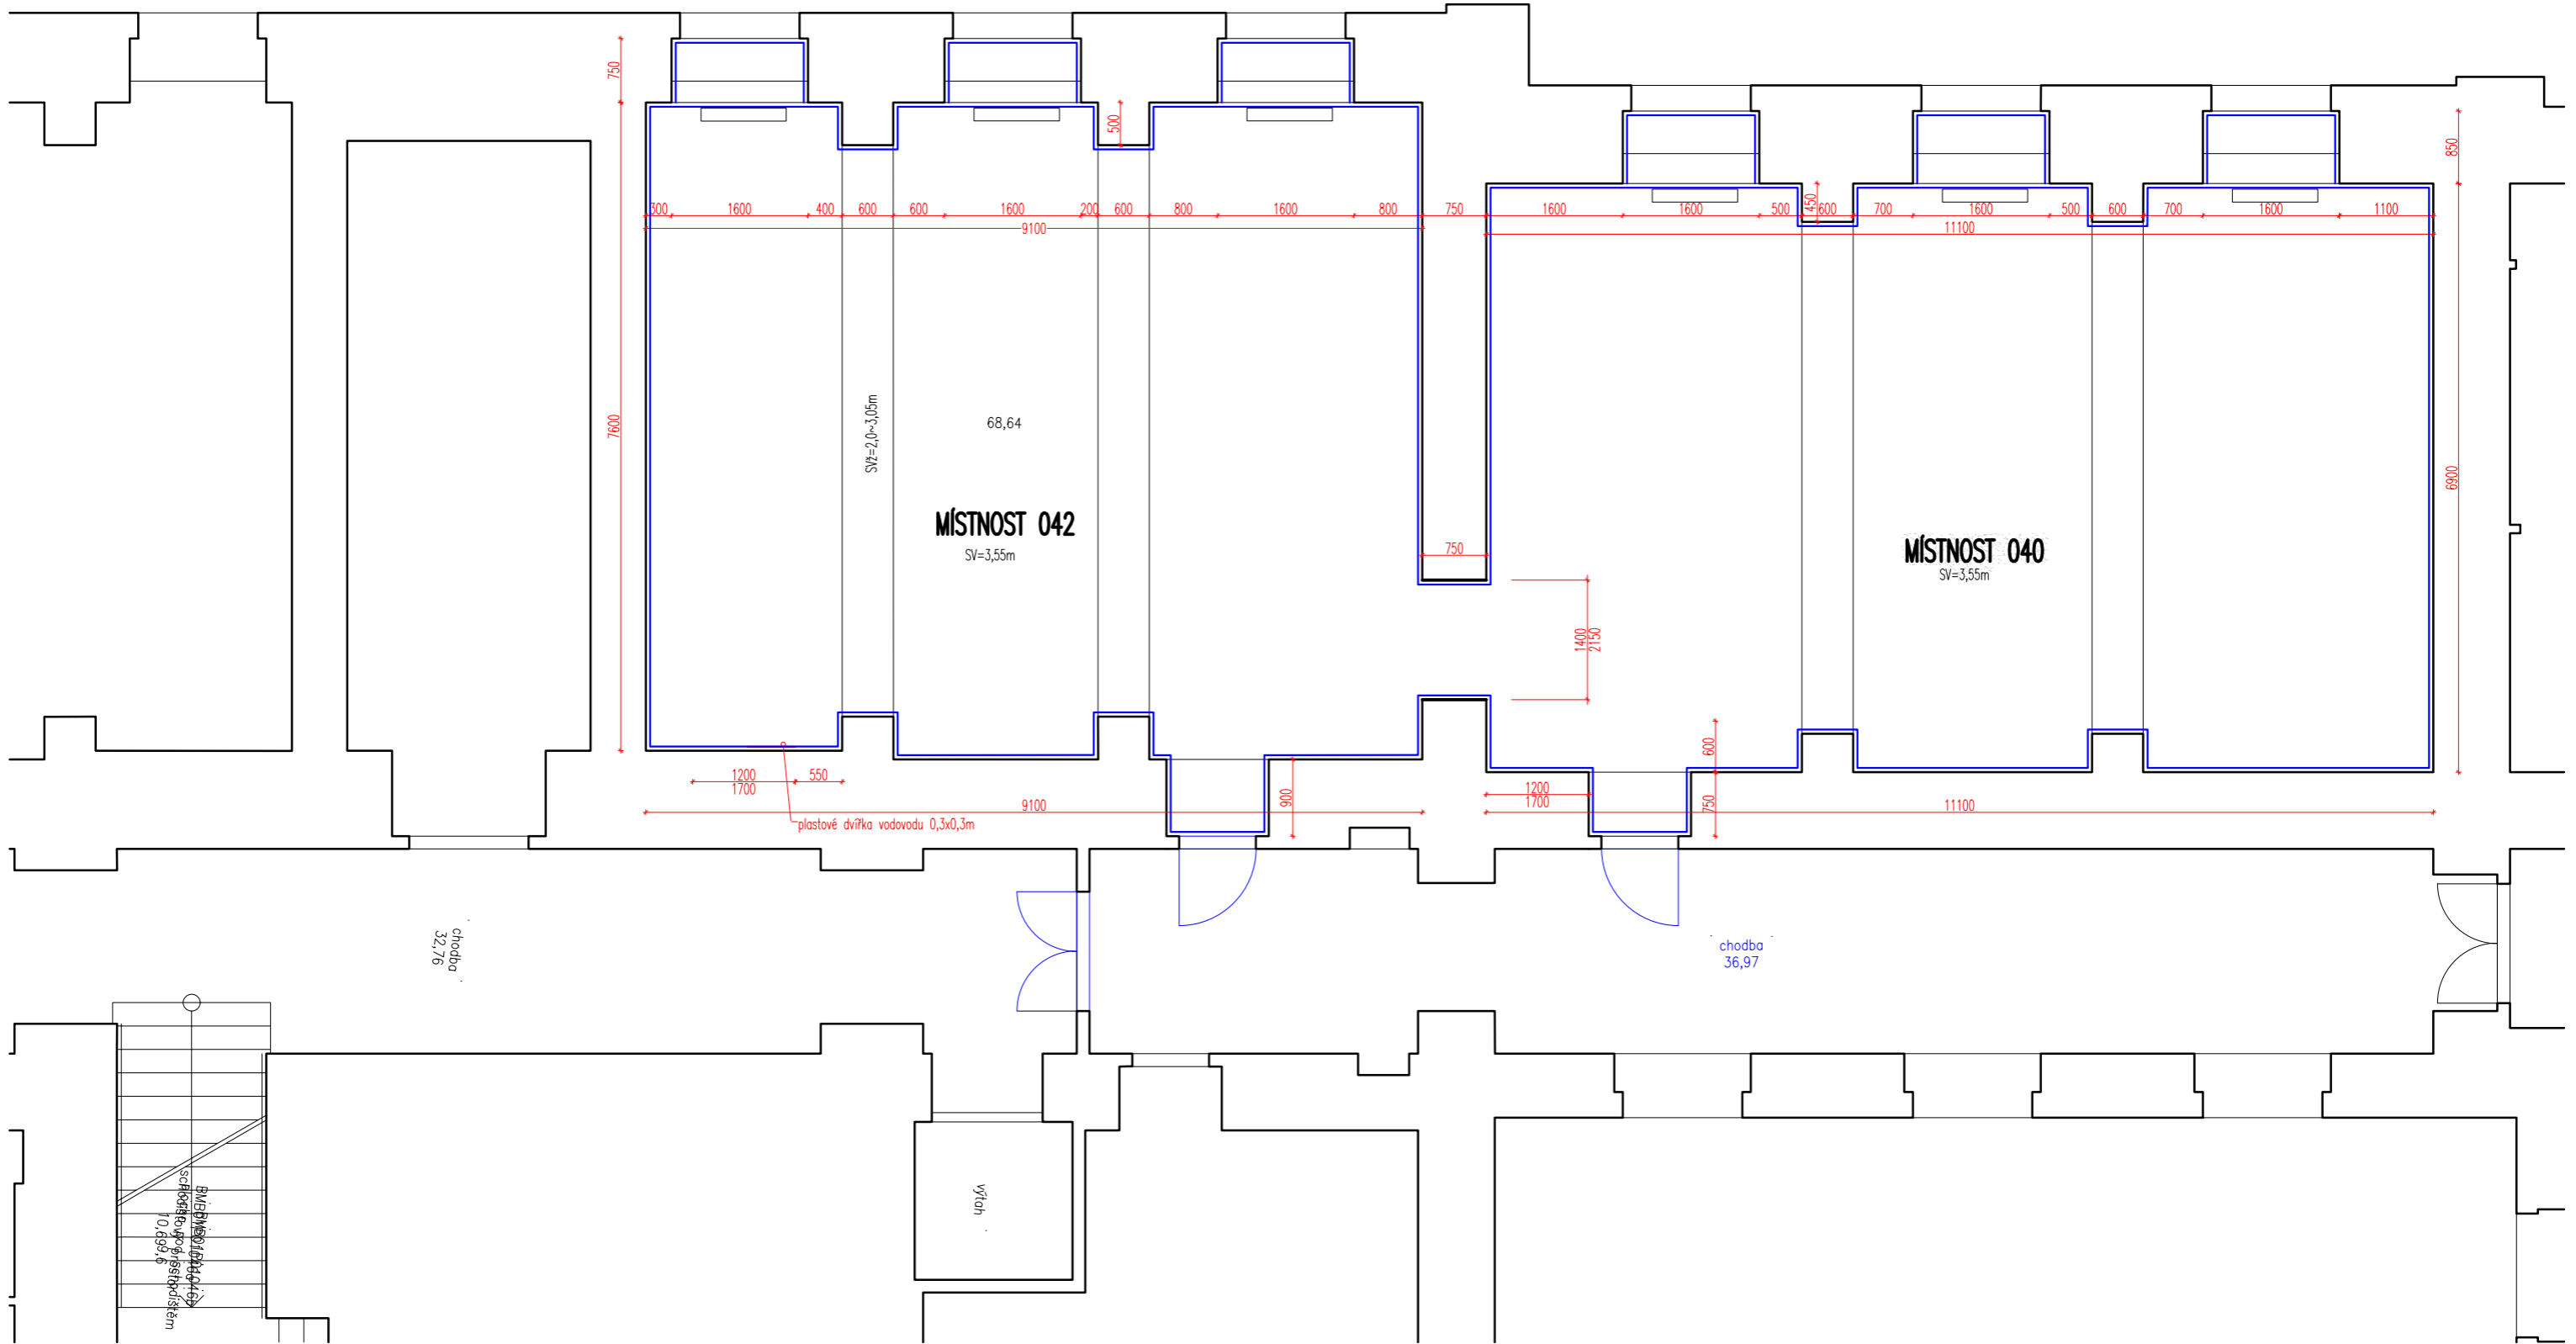

Galerie  
Pitevna

MÍSTNOST 042  
SV=3,55m

MÍSTNOST 040  
SV=3,55m

chodba  
32,76

chodba  
36,97

výťah

BIVBIBO/ARCHIBO  
s.r.l. schodištno výťahový systém  
10.699,6

plastové dvířka vodovodu 0,3x0,3m