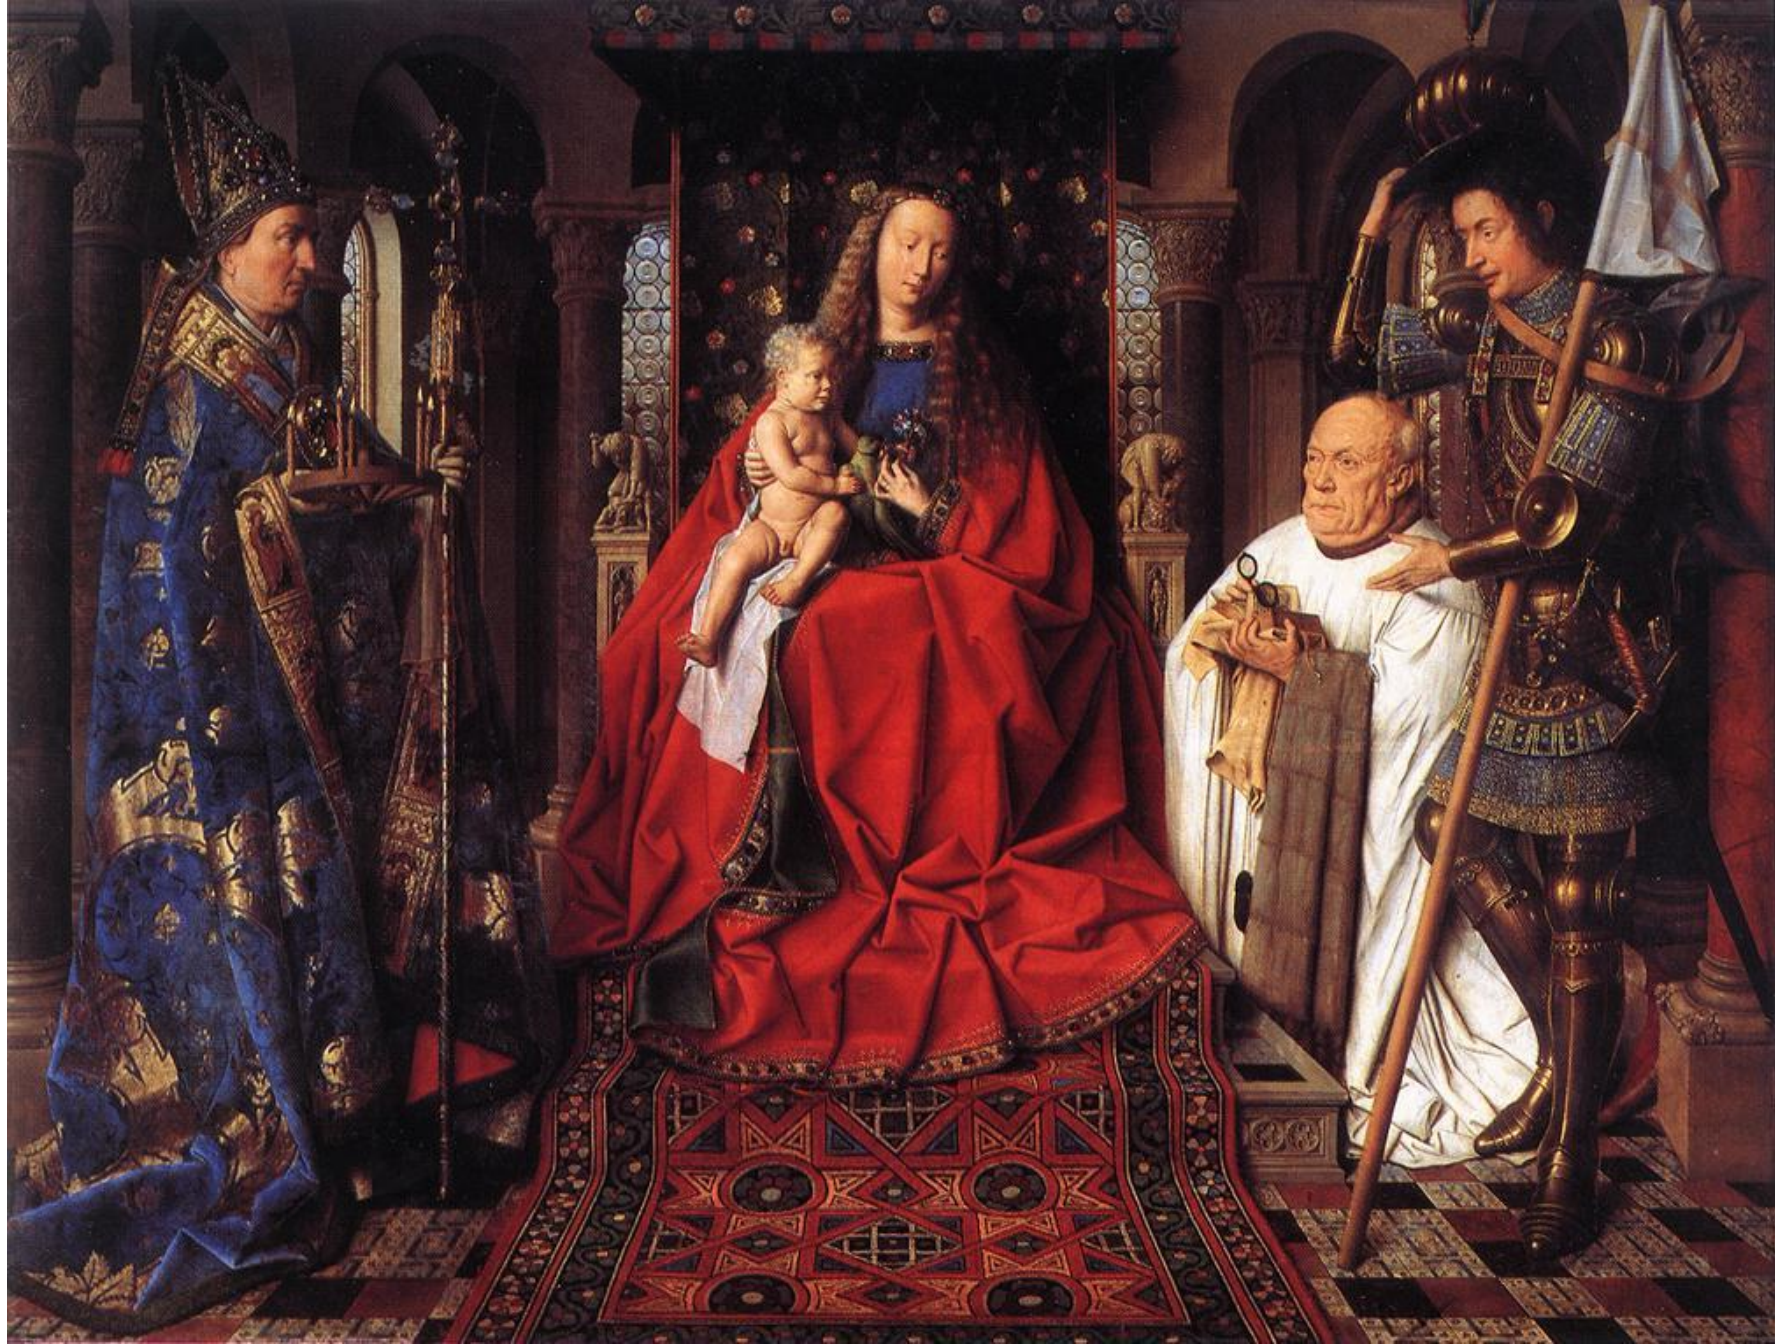

\*Jan van Eyck

\*Gentský oltář

Van Eyck 1532

Madona kancléře  
Rolina

Madona v chrámu

Madona kancléře van der Paele

\*Manželé Arnolfini, 1434

Rogier van der Weyden  
Snímání z kříže, 1445