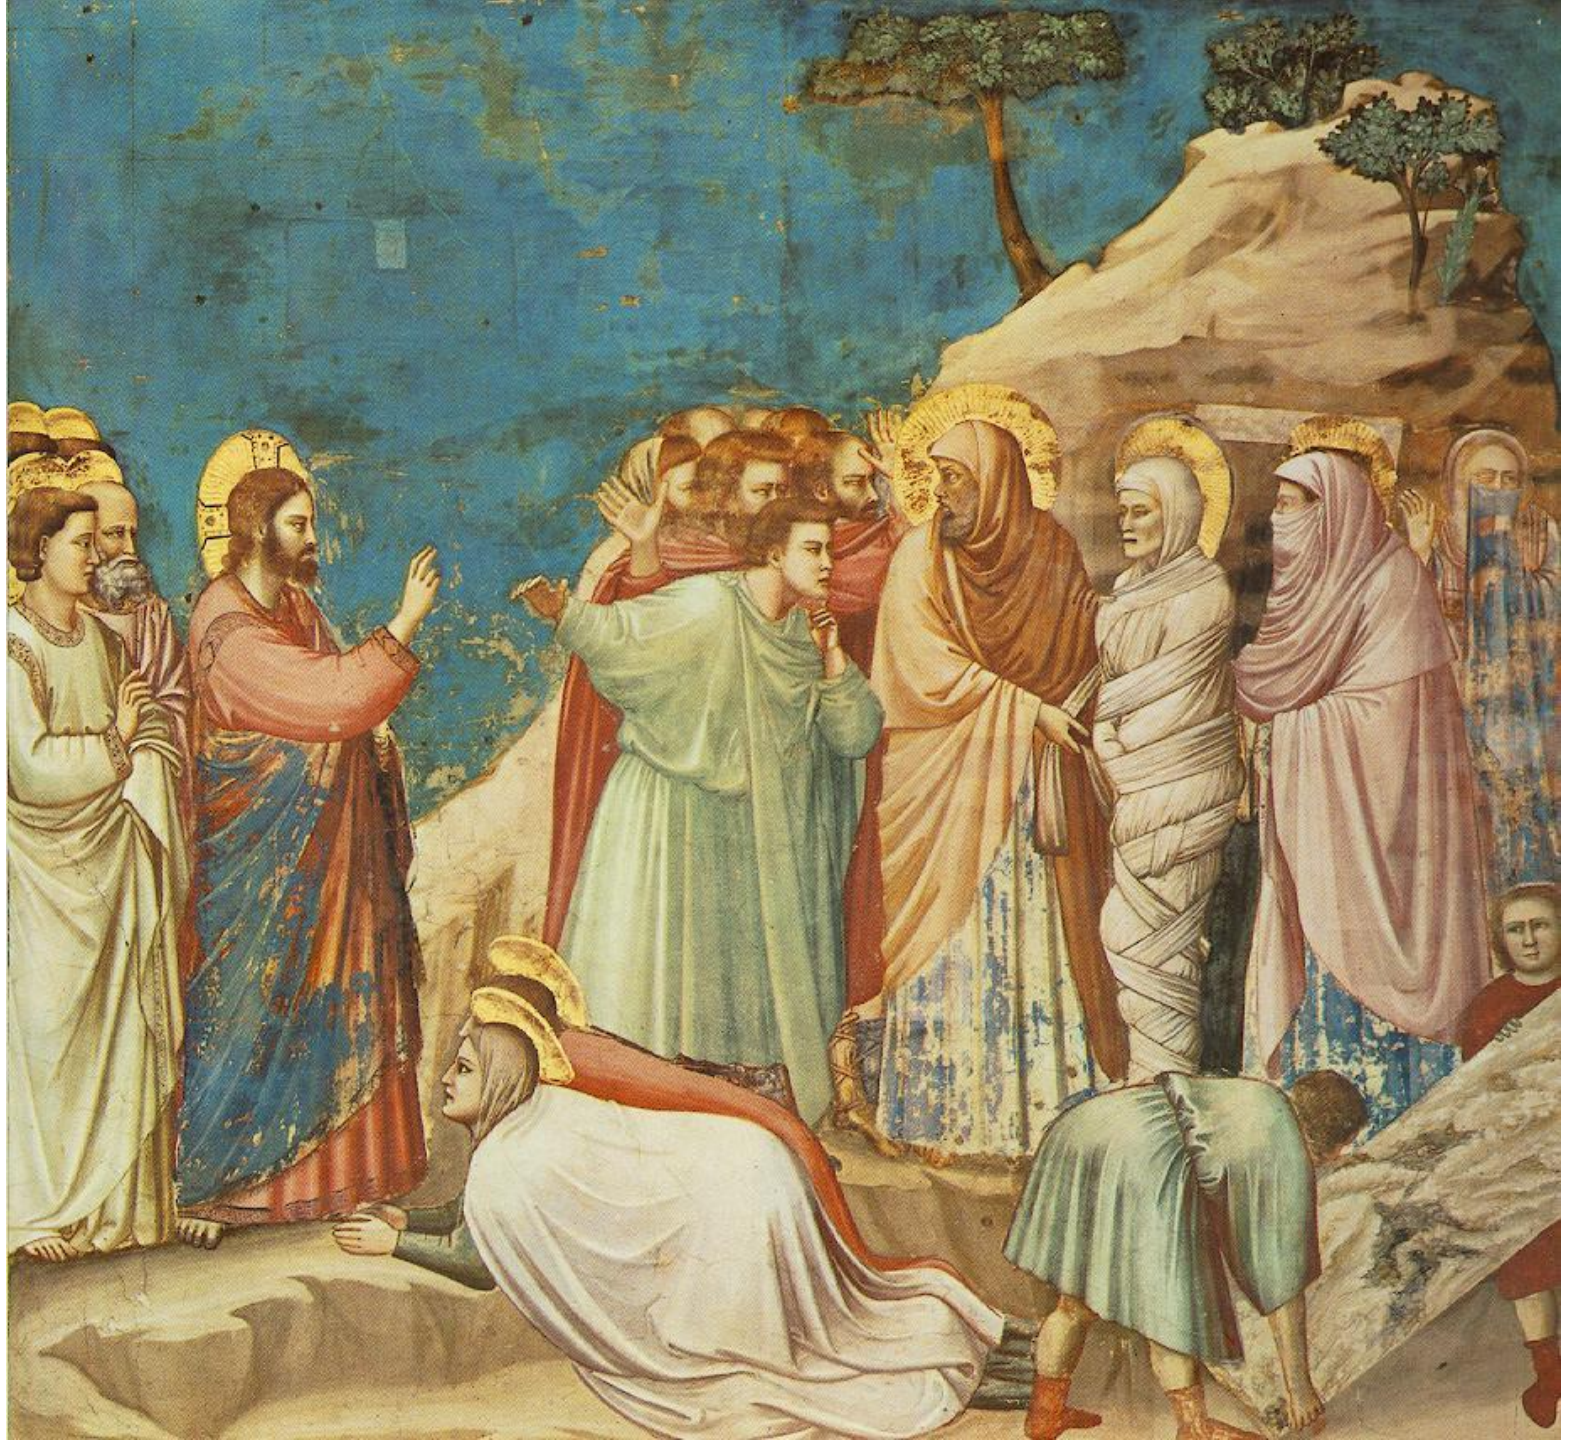

Vyhnání démonů z Arezza

Sv. František dává  
svůj plášť chudému

Kázání ptactvu

\*Kaple Scrovegniů (Arena) v Padově, 1303-05

Madona Ognissanti, 1305

Santa Croce ve Florencii (kaple Bardiů, Peruzziů)

**Ducio  
di Buoninsegna  
(1260-1319)**