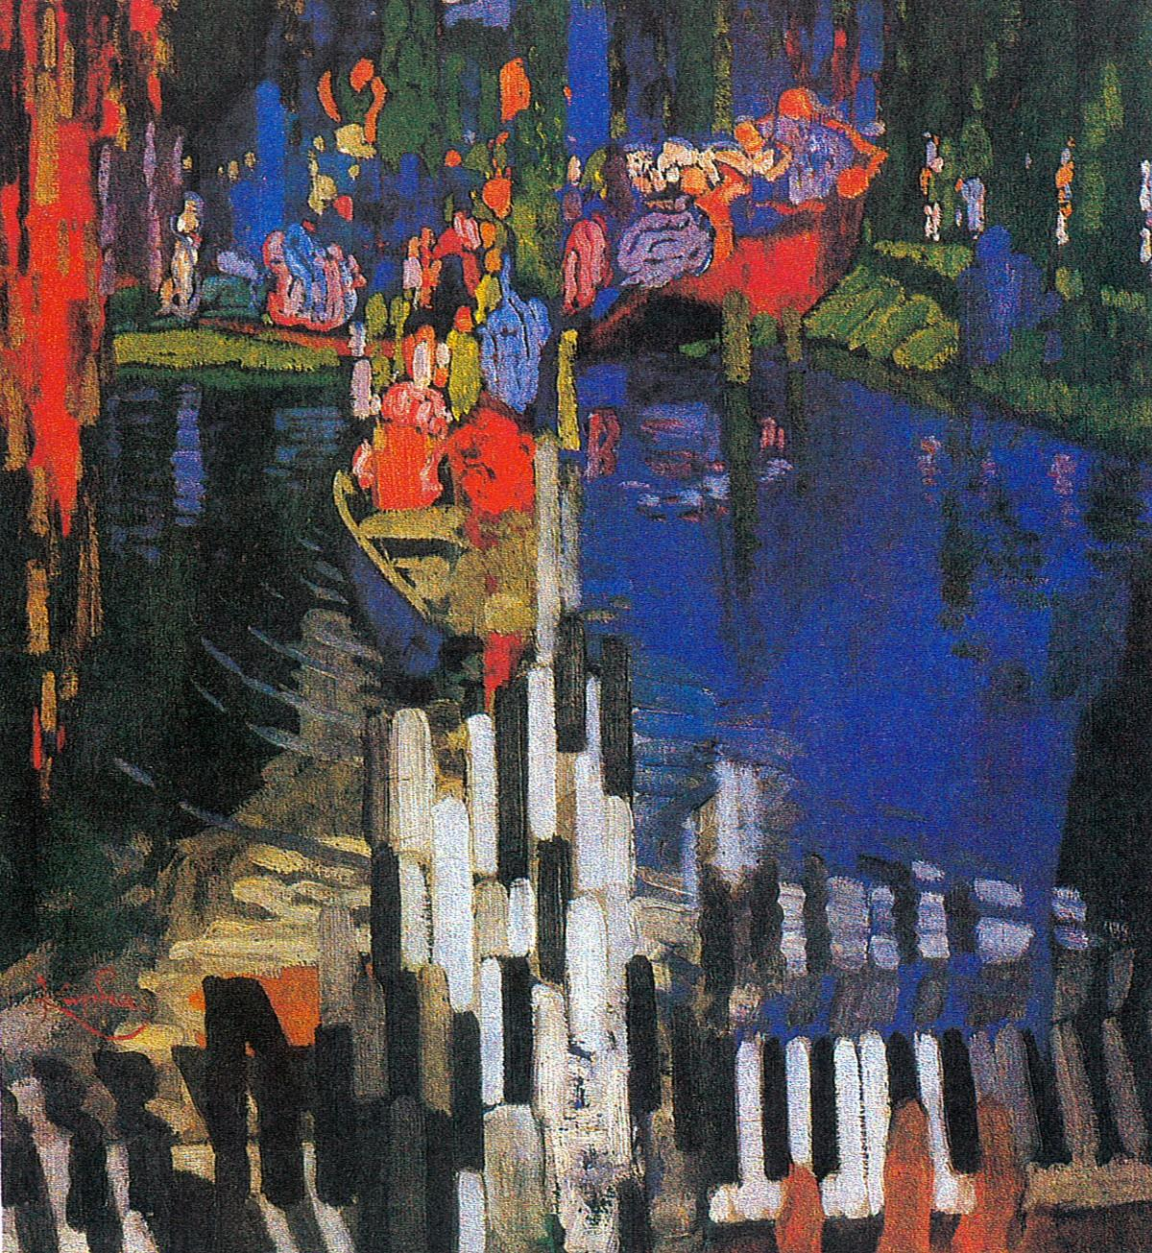

Počátky abstrakce

Mikolajus Čiurlionis (1875 – 1911)

Stvoření světa 1906

Sonáta hvězd
1908

***Vasilij Kandinskij (1866-1944)**

Modrý jezdec 1903

1908

Modrá hora 1908-9

1909-10

***Piet Mondrian (1872 – 1944)**

Neoplasticismus

De Stijl

1909

1908

abcgallery.com - Internet's biggest art collection

Červený strom 1909

1913

*František Kupka (1871-1957)

1885

Druhý břeh,
1895

Vzdor - Černý idol, 1900-3

Voda, 1906

Klávesy piana-jezero, 1909

Barevné plány, 1909

Plány podle barev, 1910

*Dvoubarevná fuga -
Amorfa,
1912

Sólo hnědé čáry,
1911-13

Vertikální plány I., 1912

Kompliment, 1912

Modré žebrovní, 1921

Ocel pije, 1927

František Foltýn, 1937-8