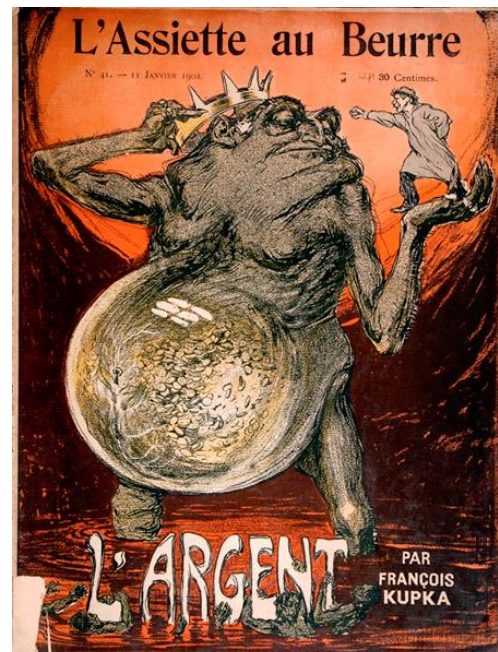

Počátky abstrakce

Mikolajus Čiurlionis (1875 – 1911)

Stvoření světa 1906

Sonáta hvězd
1908

***Vasilij Kandinskij (1866-1944)**

Modrý jezdec 1903

1908

Modrá hora 1908-9

1909-10

***Piet Mondrian (1872 – 1944)**

Neoplasticismus

De Stijl

1909

1908

abcgallery.com - Internet's biggest art collection

Červený strom 1909

1913

*František Kupka (1871-1957)

1885

Druhý břeh,
1895

Vzdor - Černý idol, 1900-3

Voda, 1906

Klávesy piana-jezero, 1909

Barevné plány, 1909

Plány podle barev, 1910

*Dvoubarevná fuga -
Amorfa,
1912

Sólo hnědé čáry,
1911-13

Vertikální plány I., 1912

Kompliment, 1912

Modré žebrovní, 1921

Ocel pije, 1927

František Foltýn, 1937-8