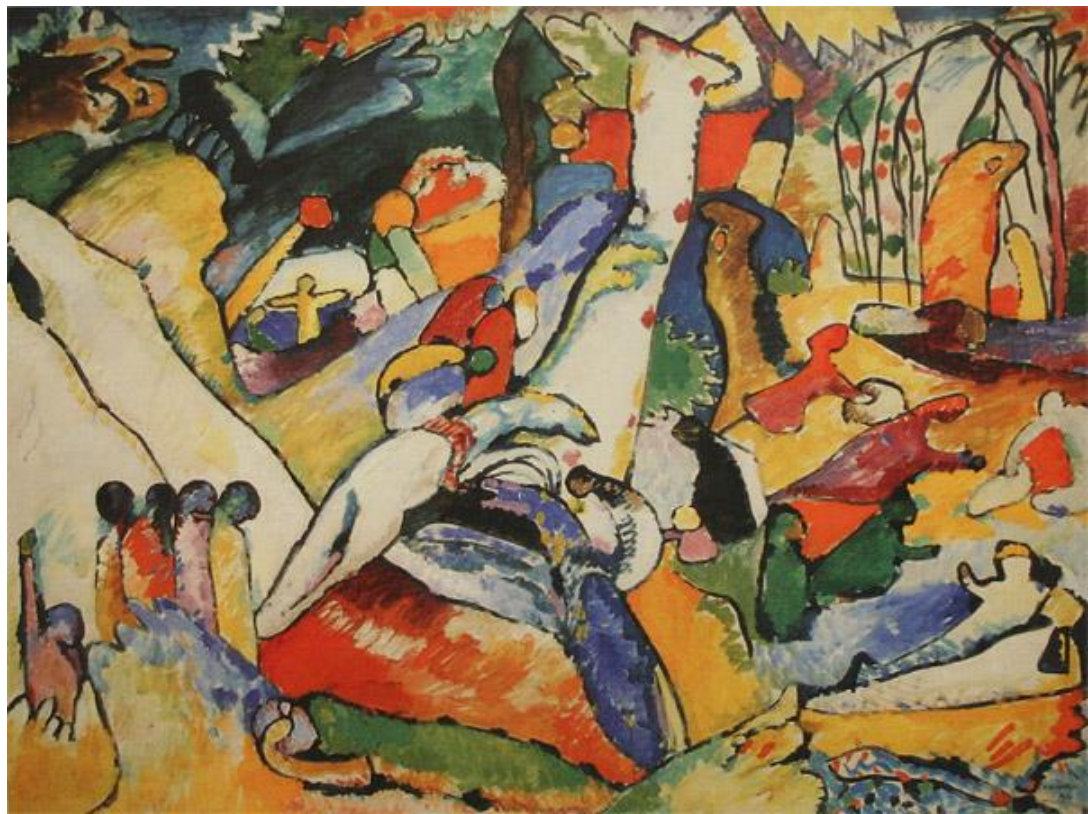

Počátky abstrakce

Mikolajus Čiurlionis (1875 – 1911)

Stvoření světa 1906

Sonáta hvězd
1908

***Vasilij Kandinskij (1866-1944)**

Modrý jezdec 1903

1908

Modrá hora 1908-9

Pohed na Murnau 1909

Obraz s lukostřelcem
1909

Improvizace V., 1909

*1910

Kompozice V., 1911

1917

1934

1921

1909-10

***Piet Mondrian (1872 – 1944)**

Neoplasticismus

De Stijl

1909

1908

abcgallery.com - Internet's biggest art collection

Červený strom 1909

Plány podle barev, 1910

*Dvoubarevná fuga -
Amorfa,
1912

Sólo hnědé čáry,
1911-13

Vertikální plány I., 1912

Kompliment, 1912

Modré žebrovní, 1921

Ocel pije, 1927

František Foltýn, 1937-8