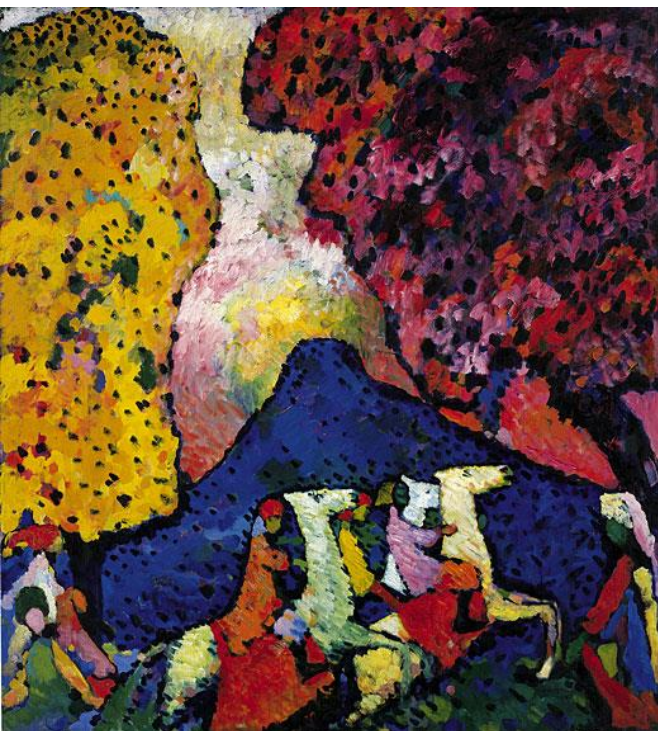

Počátky abstrakce

Mikolajus Čiurlionis (1875 – 1911)

Stvoření světa 1906

Sonáta hvězd
1908

***Vasilij Kandinskij (1866-1944)**

Modrý jezdec 1903

1908

Modrá hora 1908-9

Pohed na Murnau 1909

Obraz s lukostřelcem
1909

Improvizace V., 1909

*1910

Kompozice V., 1911

1917

1934

1921

1909-10

***Piet Mondrian (1872 – 1944)**

Neoplasticismus

De Stijl

1909

1908

abcgallery.com - Internet's biggest art collection

Červený strom 1909

Plány podle barev, 1910

*Dvoubarevná fuga -
Amorfa,
1912

Sólo hnědé čáry,
1911-13

Vertikální plány I., 1912

Kompliment, 1912

Modré žebrovní, 1921

Ocel pije, 1927

František Foltýn, 1937-8