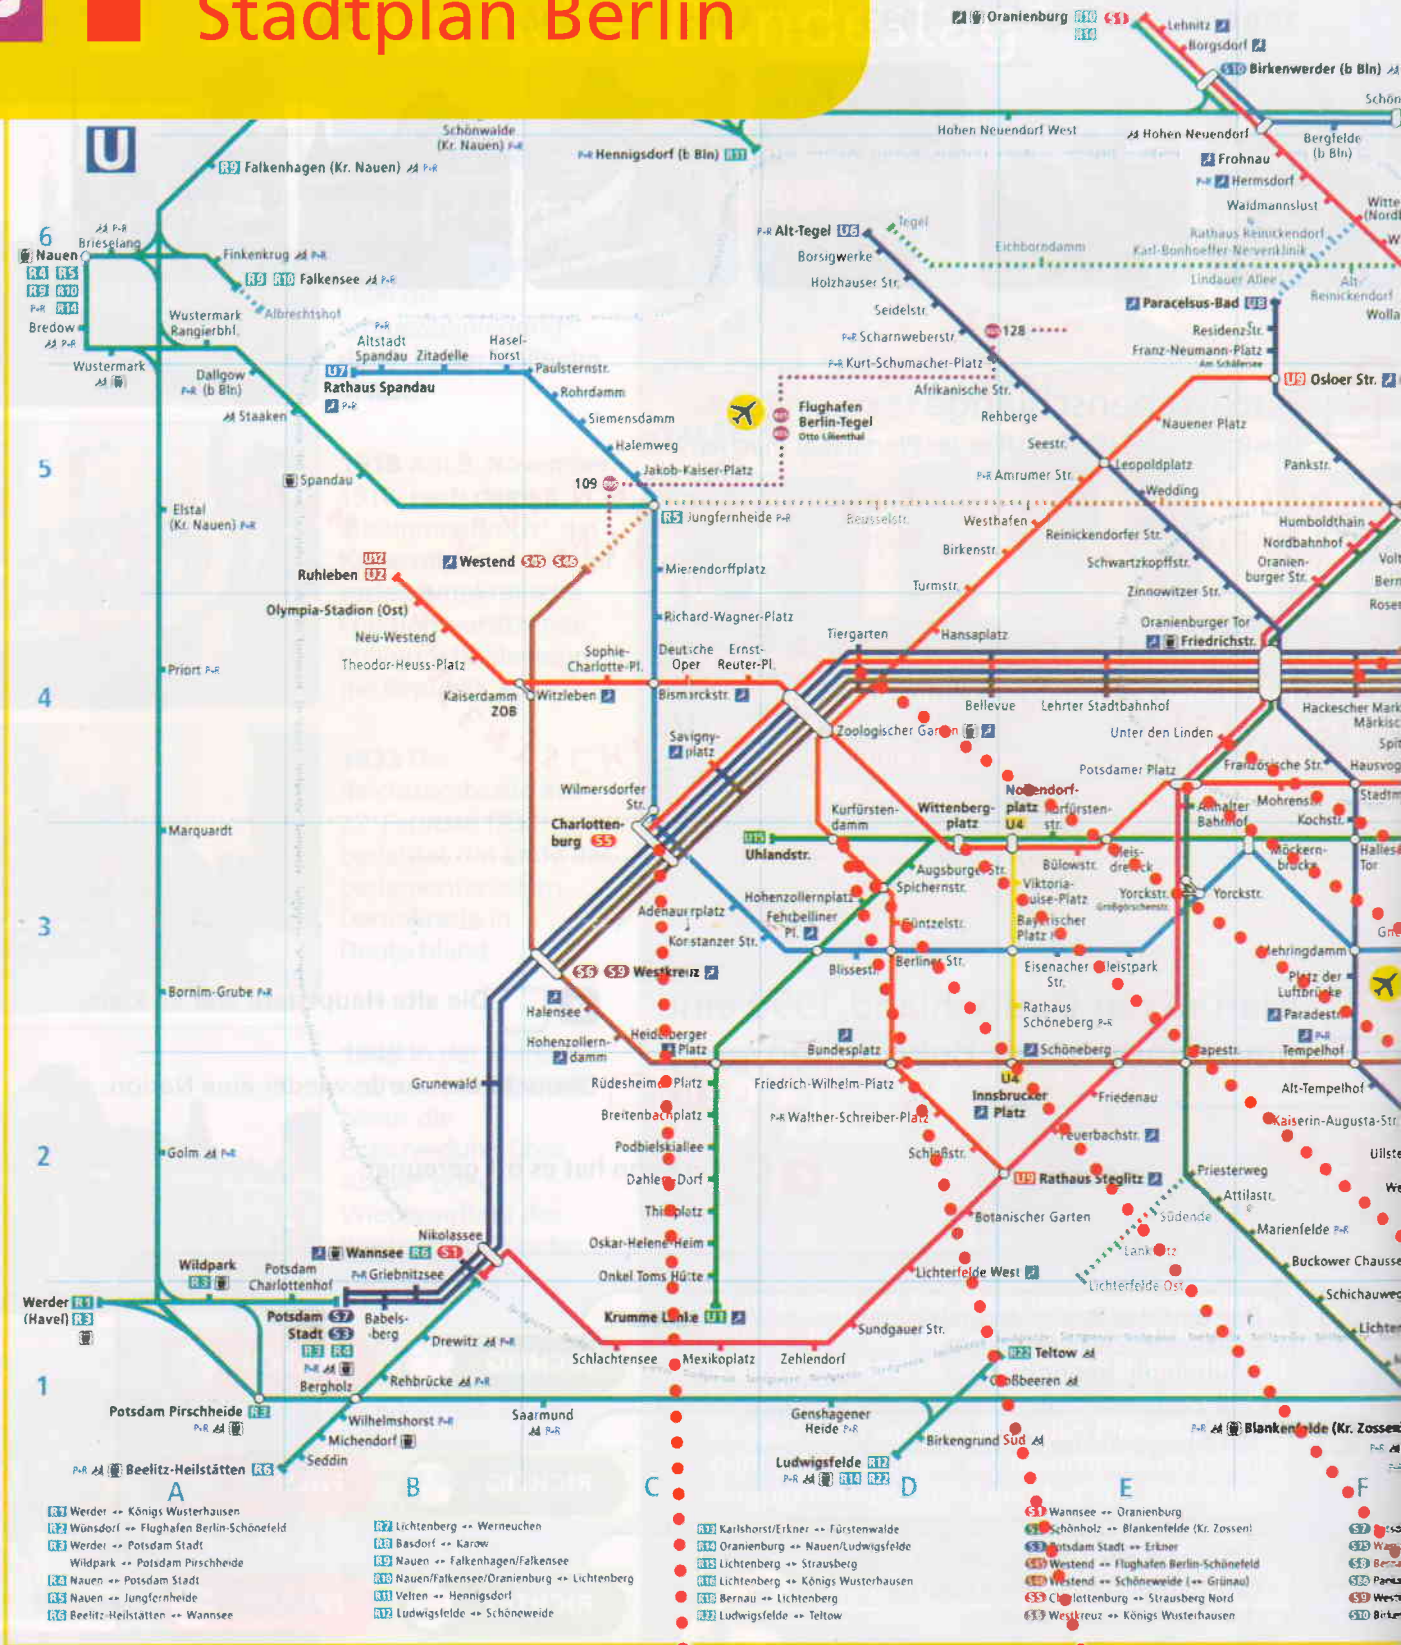

Stadtplan Berlin

- A**
 - 11 Werder → Königs Wusterhausen
 - 12 Wunsdorf → Flughafen Berlin-Schönefeld
 - 13 Werder → Potsdam Stadt
 - 14 Wildpark → Potsdam Pirschheide
 - 15 Nauen → Potsdam Stadt
 - 16 Nauen → Jungfernheide
 - 17 Reetz-Heilstätten → Wannsee
- B**
 - 18 Lichtenberg → Werneuchen
 - 19 Basdorf → Karow
 - 20 Nauen → Falkenhagen/Falkensee
 - 21 Nauen/Falkensee/Oranienburg → Lichtenberg
 - 22 Velten → Hennigsdorf
 - 23 Ludwigsfelde → Schöneeweide
- C**
 - 24 Karlshorst/Erkner → Fürstenwalde
 - 25 Oranienburg → Nauen/Ludwigsfelde
 - 26 Lichtenberg → Strausberg
 - 27 Lichtenberg → Königs Wusterhausen
 - 28 Bernau → Lichtenberg
 - 29 Ludwigsfelde → Teltow
- D**
 - 30 Wannsee → Oranienburg
 - 31 Schönholz → Blankenfelde (Kr. Zossen)
 - 32 Potsdam Stadt → Erkner
 - 33 Westend → Flughafen Berlin-Schönefeld
 - 34 Westend → Schöneeweide (→ Grünau)
 - 35 Clottenburg → Strausberg Nord
 - 36 Westkreuz → Königs Wusterhausen
- E**
 - 37 ...
 - 38 ...
 - 39 ...
 - 40 ...
 - 41 ...
 - 42 ...
- F**
 - 43 ...
 - 44 ...
 - 45 ...
 - 46 ...
 - 47 ...
 - 48 ...

Ägyptisches Museum Charlottenburg (Charlottenburg)

Kaiser-Wilhelm-Gedächtniskirche (Kurfürstendamm)