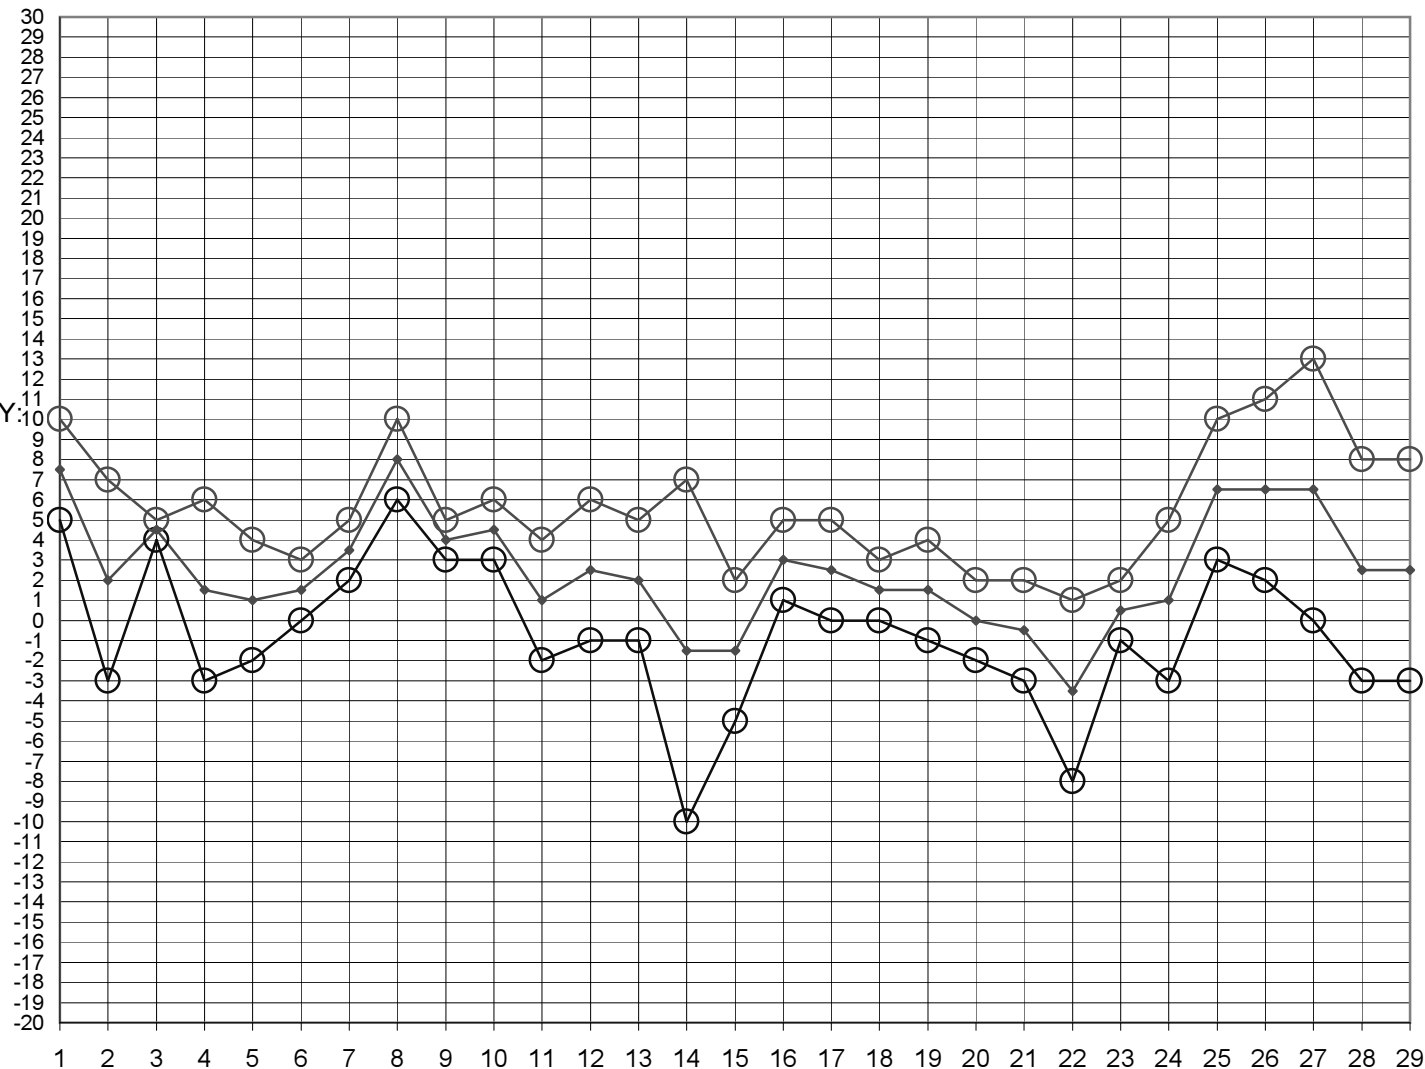

kroupy

Fenologický rok: **2004**