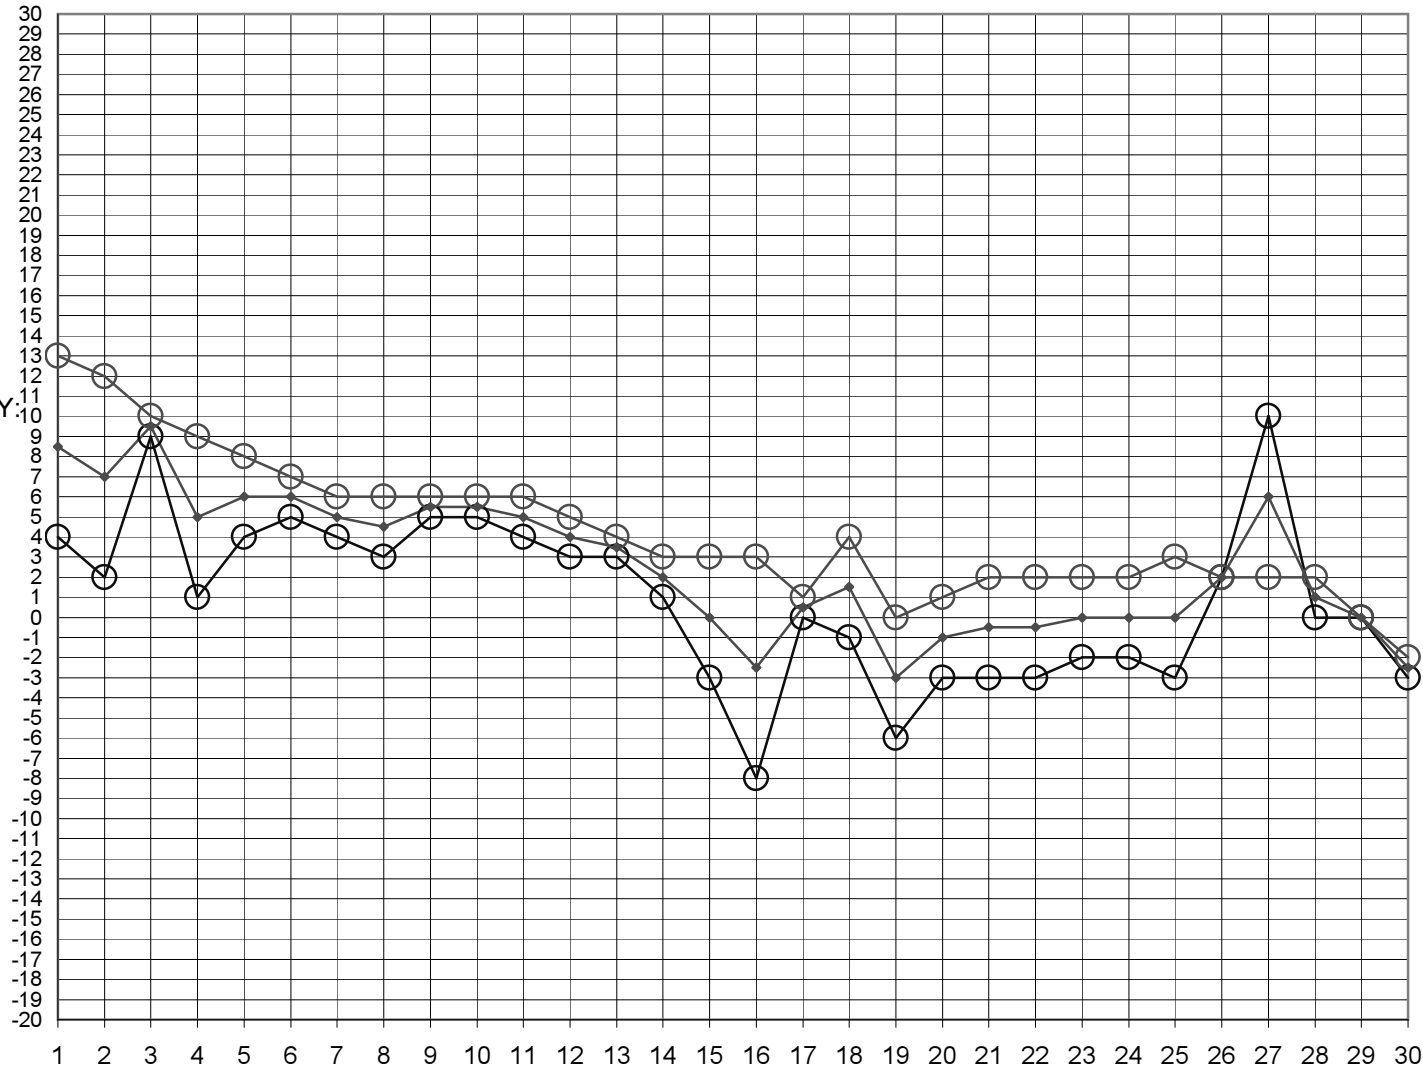

Fenologický rok: **2004**

KALENDÁŘ PŘÍRODY - LISTOPAD

—○— minimální teplota   —○— maximální teplota   —◆— průměr

Fenologická fáze: POZDNÍ PODZIM-ZIMA

Determinační rostlina:

Pranostika:

Rostlina měsíce, vhodná k pozorování:

Meteorol.kalendář - legenda:

OBLAČNOST=POKRYVNOST OBLOHY:

- bez mraků = slunečno
- 0-10% mraků - jasno
- 10-49% mraků - skoro jasno
- 50% mraků - polojasno
- 50-75% mraků - oblačno
- 75-90% mraků - skoro zataženo
- 90-100% mraků - zataženo

SRÁŽKY:

- děšť
- mrholení
- mlha
- děšť se sněhem
- sněhové kroupy
- sníh
- zmrzlý déšť
- kroupy