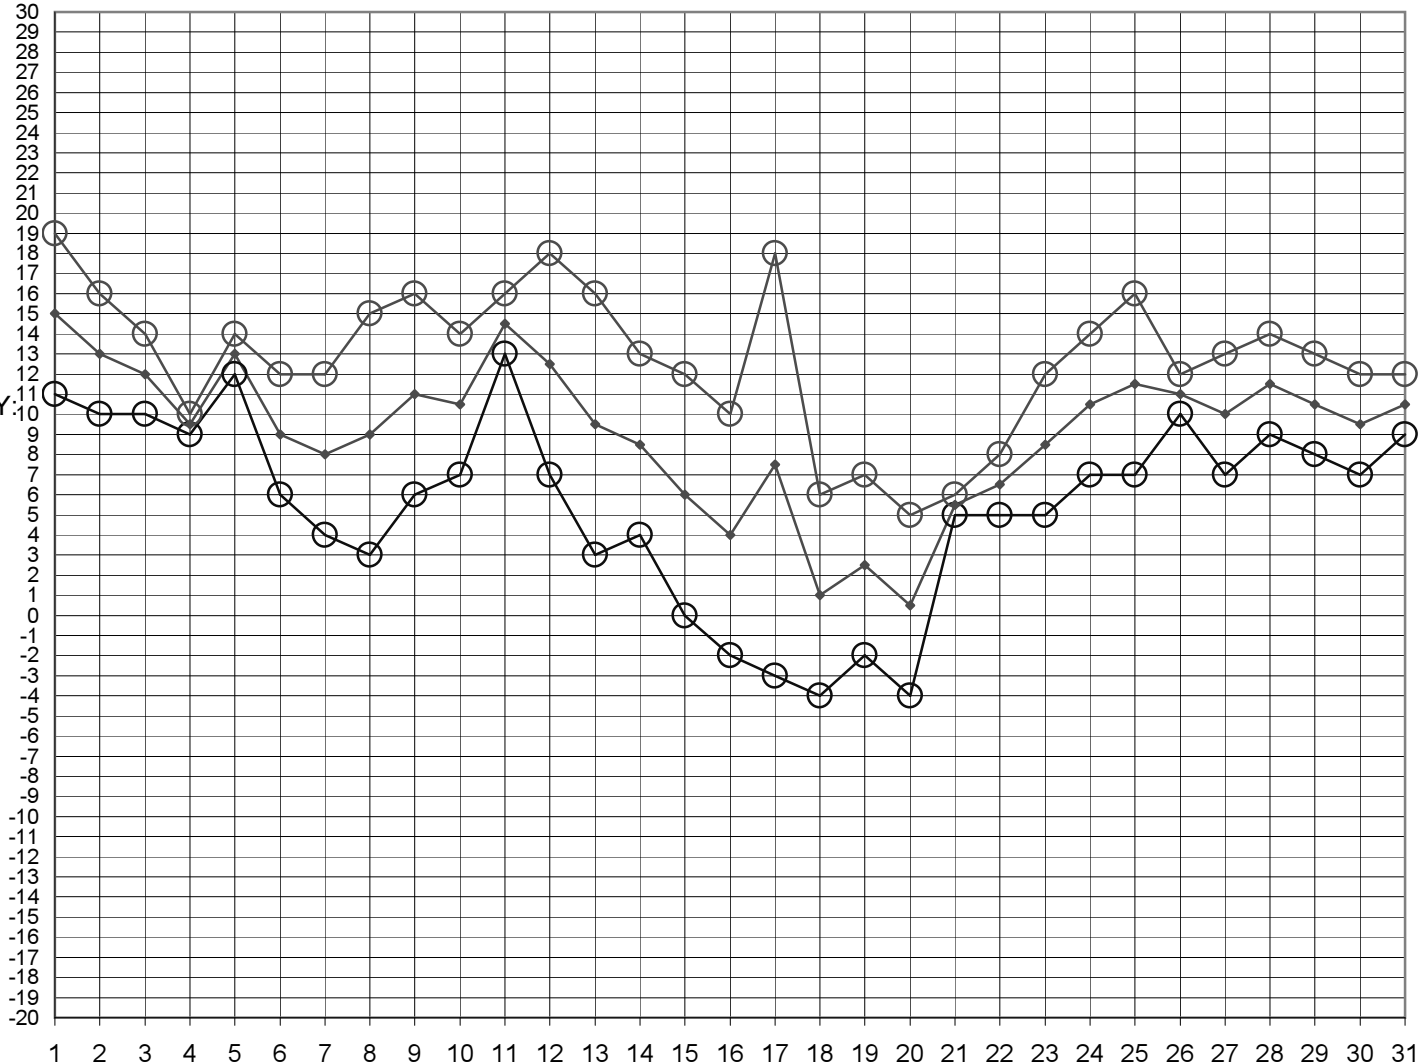

Fenologický rok: **2004**

KALENDÁŘ PŘÍRODY - ŘÍJEN

—○— minimální teplota   —○— maximální teplota   —◆— průměr

Fenologická fáze: PLNÝ-POZDNÍ PODZIM

Determinační rostlina:

Pranostika:

Rostlina měsíce, vhodná k pozorování:

Meteorol.kalendář - legenda:

OBLAČNOST=POKRYVNOST OBLOHY:

- bez mraků = slunečno
- 0-10% mraků - jasno
- 10-49% mraků - skoro jasno
- 50% mraků - polojasno
- 50-75% mraků - oblačno
- 75-90% mraků - skoro zataženo
- 90-100% mraků - zataženo

SRÁŽKY:

- děšť
- mrholení
- mlha
- děšť se sněhem
- sněhové kroupy
- sníh
- zmrzlý déšť
- kroupy