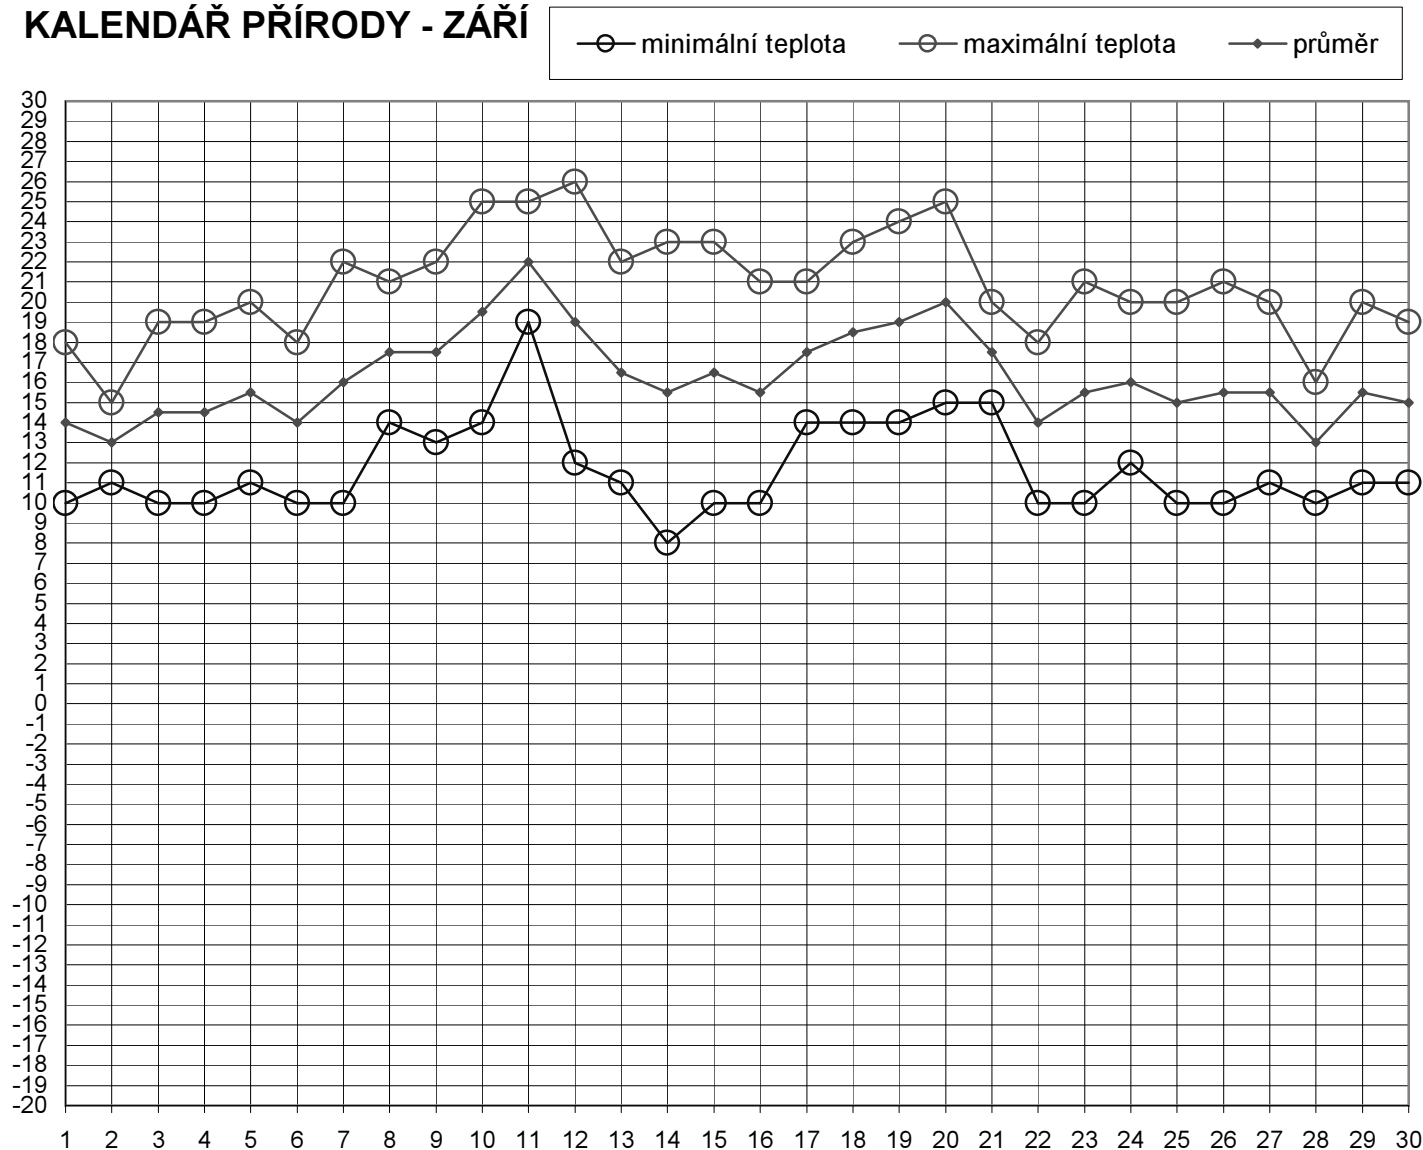

Fenologický rok: **2004**

Fenologická fáze: ČASNÝ-PLNÝ
PODZIM

Determinační rostlina:

Pranostika:

Rostlina měsíce, vhodná k
pozorování:

Meteorol.kalendář - legenda:

OBLAČNOST=POKRYVNOST

OBLOHY:

- bez mraků = slunečno
- 0-10% mraků - jasno
- 10-49% mraků - skoro jasno
- 50% mraků - polojasno
- 50-75% mraků - oblačno
- 75-90% mraků - skoro

zataženo

- 90-100% mraků - zataženo

SRÁŽKY:

- děšť
- mrholení
- mlha
- děšť se sněhem
- sněhové kroupy
- sníh

KALENDÁŘ PŘÍRODY - ZÁŘÍ