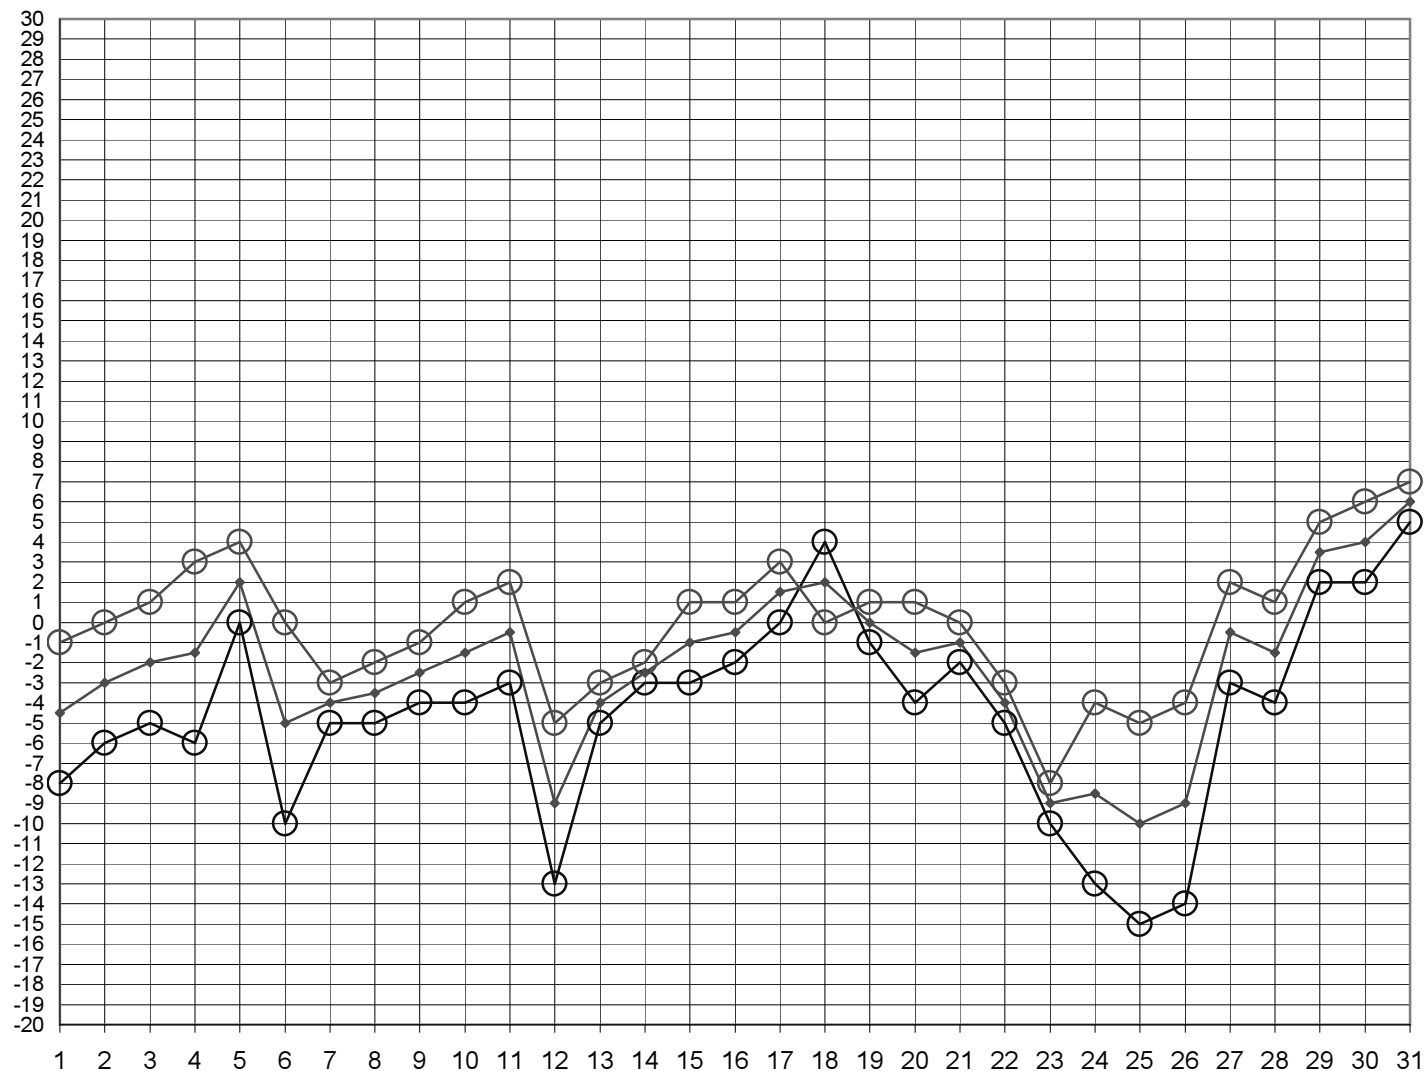

Fenologický rok: **2004**

KALENDÁŘ PŘÍRODY - LEDEN

—○— minimální teplota   —○— maximální teplota   —◆— průměr

Fenologická fáze: **ZIMA**

Determinační rostlina:

Pranostika:

Rostlina měsíce, vhodná k pozorování:

Meteorol.kalendář - legenda:

OBLAČNOST=POKRYVNOST

OBLOHY:

bez mraků = slunečno

0-10% mraků - jasno

10-49% mraků - skoro jasno

50% mraků - polojasno

50-75% mraků - oblačno

75-90% mraků - skoro zataženo

90-100% mraků - zataženo

SRÁŽKY:

děšť

mrholení

mlha

děšť se sněhem

sněhové kroupy

sníh

zmrzlý déšť

kroupy