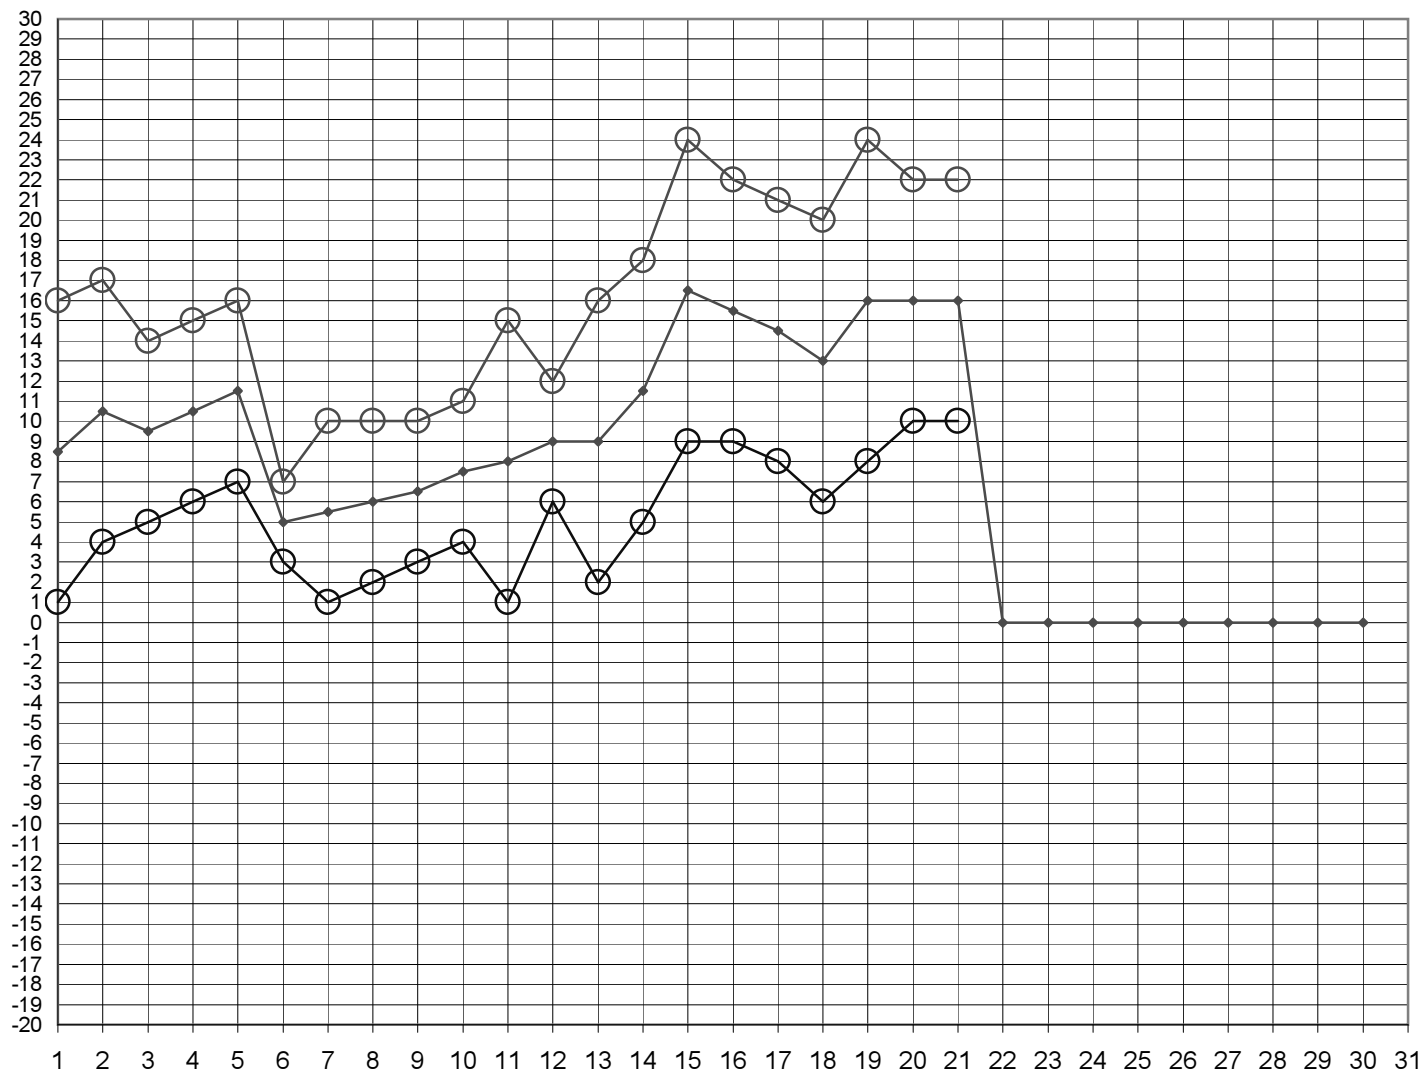

Fenologický rok: **2004**

Fenologická fáze: ČASNÉ - PLNÉJARO

Determinační rostlina:

Pranostika:

Rostlina měsíce, vhodná k pozorování:

Meteorol.kalendář - legenda:

OBLAČNOST=POKRYVNOST

OBLOHY:

bez mraků = slunečno

0-10% mraků - jasno

10-49% mraků - skoro jasno

50% mraků - polojasno

50-75% mraků - oblačno

75-90% mraků - skoro zataženo

90-100% mraků - zataženo

SRÁŽKY:

děšť

mrholení

mlha

děšť se sněhem

sněhové kroupy

sníh

zmrzlý déšť

kroupy

KALENDÁŘ PŘÍRODY - DUBEN

—○— minimální teplota   —○— maximální teplota   —●— průměr