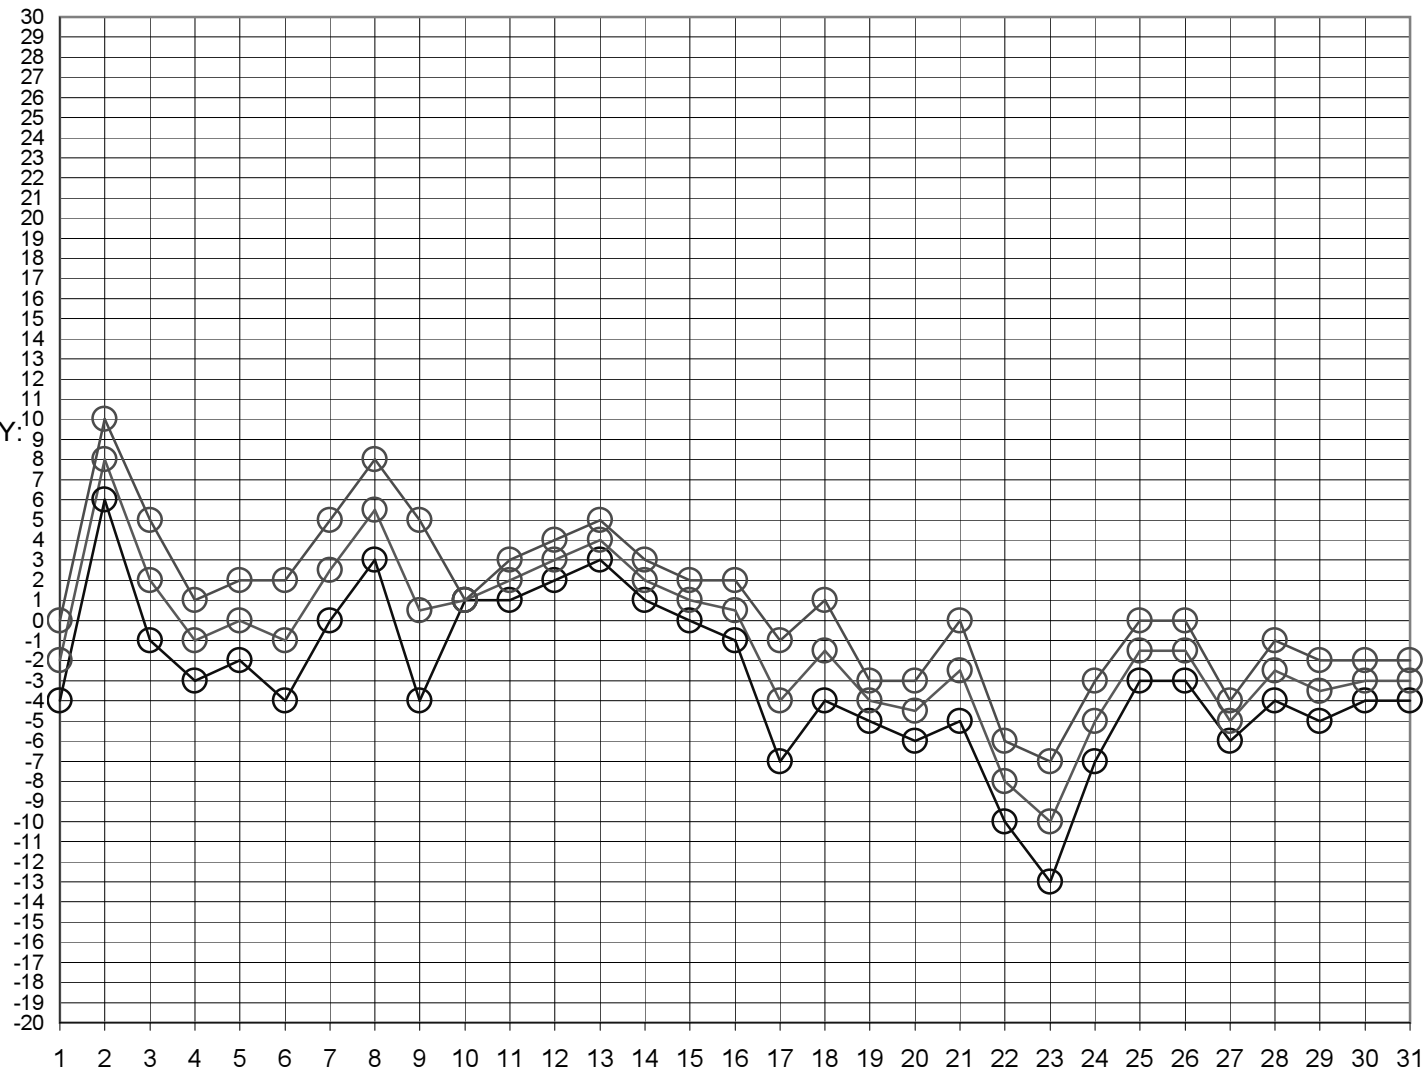

Fenologický rok: **2004**

KALENDÁŘ PŘÍRODY - PROSINEC

—○— minimální teplota   —○— maximální teplota   —○— průměr

Fenologická fáze: **ZIMA**

Determinační rostlina:

Pranostika:

Rostlina měsíce, vhodná k pozorování:

Meteorol.kalendář - legenda:

OBLAČNOST=POKRYVNOST OBLOHY:

bez mraků = slunečno

0-10% mraků - jasno

10-49% mraků - skoro jasno

50% mraků - polojasno

50-75% mraků - oblačno

75-90% mraků - skoro zataženo

90-100% mraků - zataženo

SRÁŽKY:

děšť

mrholení

mlha

děšť se sněhem

sněhové kroupy

sníh

zmrzlý déšť

kroupy