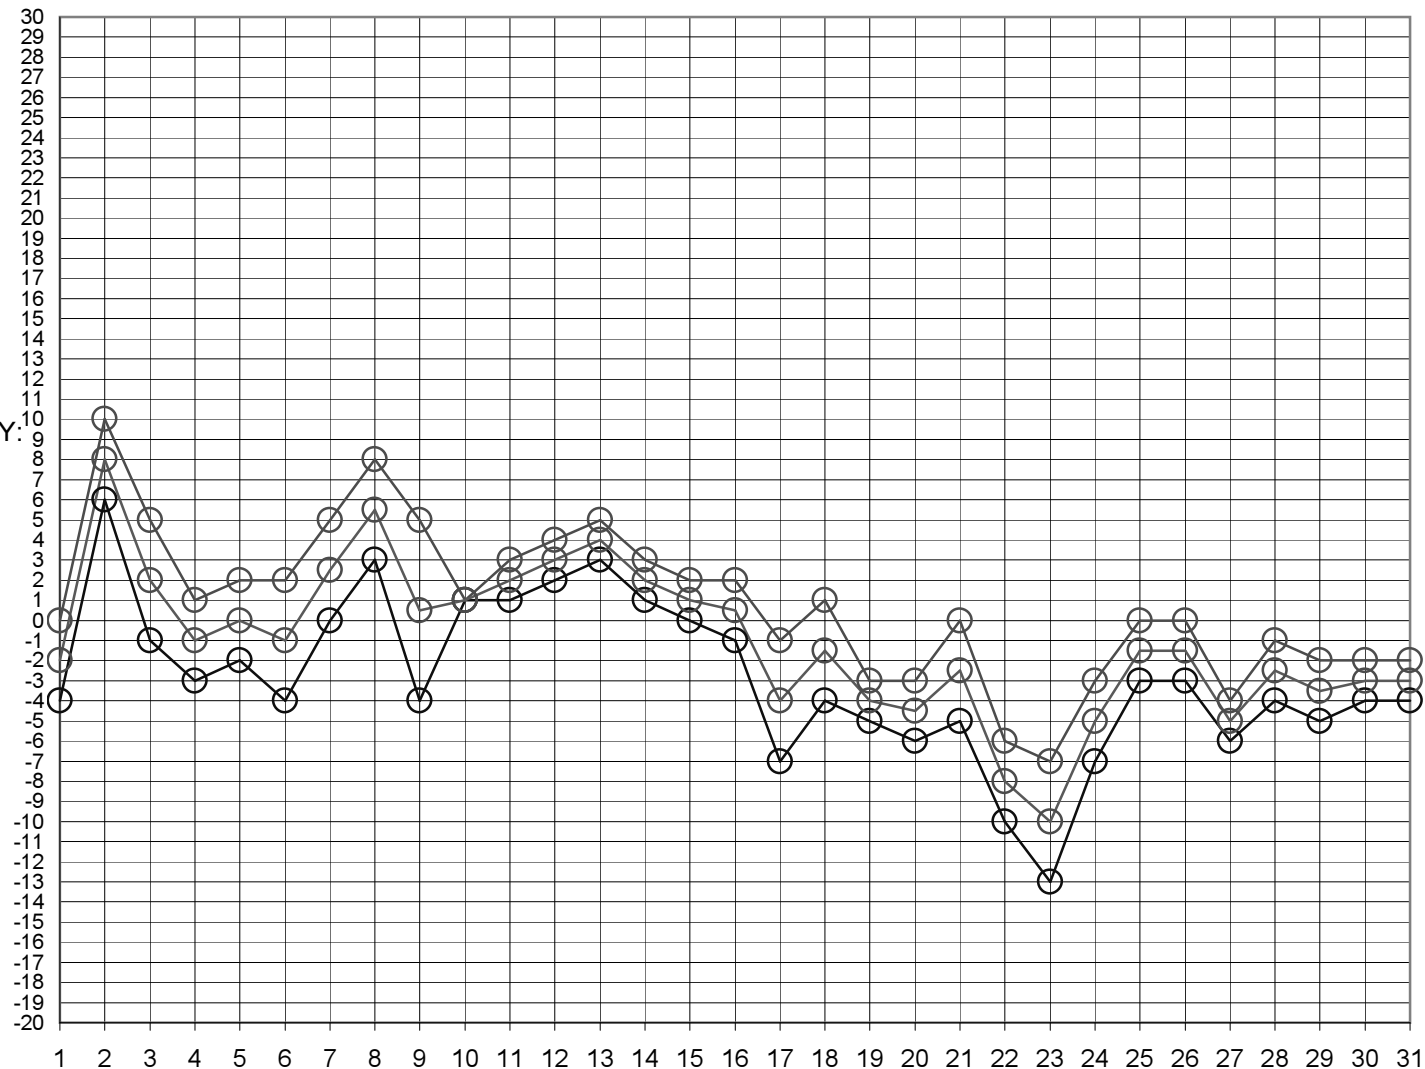

mlha

děšť se sněhem

sněhové kroupy

sníh

zmrzlý déšť

kroupy

leden	minim.tepl	maxim. Te	průměr
1	-8	-1	-4,5
2	-6	0	-3
3	-5	1	-2
4	-6	3	-1,5
5	0	4	2
6	-10	0	-5
7	-5	-3	-4
8	-5	-2	-3,5
9	-4	-1	-2,5
10	-4	1	-1,5
11	-3	2	-0,5
12	-13	-5	-9
13	-5	-3	-4
14	-3	-2	-2,5
15	-3	1	-1
16	-2	1	-0,5
17	0	3	1,5
18	4	0	2
19	-1	1	0
20	-4	1	-1,5
21	-2	0	-1
22	-5	-3	-4
23	-10	-8	-9
24	-13	-4	-8,5
25	-15	-5	-10
26	-14	-4	-9
27	-3	2	-0,5
28	-4	1	-1,5
29	2	5	3,5
30	2	6	4
31	5	7	6
únor	minim.tepl	maxim. Te	průměr
1	5	10	7,5
2	-3	7	2
3	4	5	4,5
4	-3	6	1,5
5	-2	4	1
6	0	3	1,5
7	2	5	3,5
8	6	10	8
9	3	5	4
10	3	6	4,5
11	-2	4	1
12	-1	6	2,5
13	-1	5	2
14	-10	7	-1,5
15	-5	2	-1,5
16	1	5	3
17	0	5	2,5
18	0	3	1,5
19	-1	4	1,5
20	-2	2	0
21	-3	2	-0,5
22	-8	1	-3,5