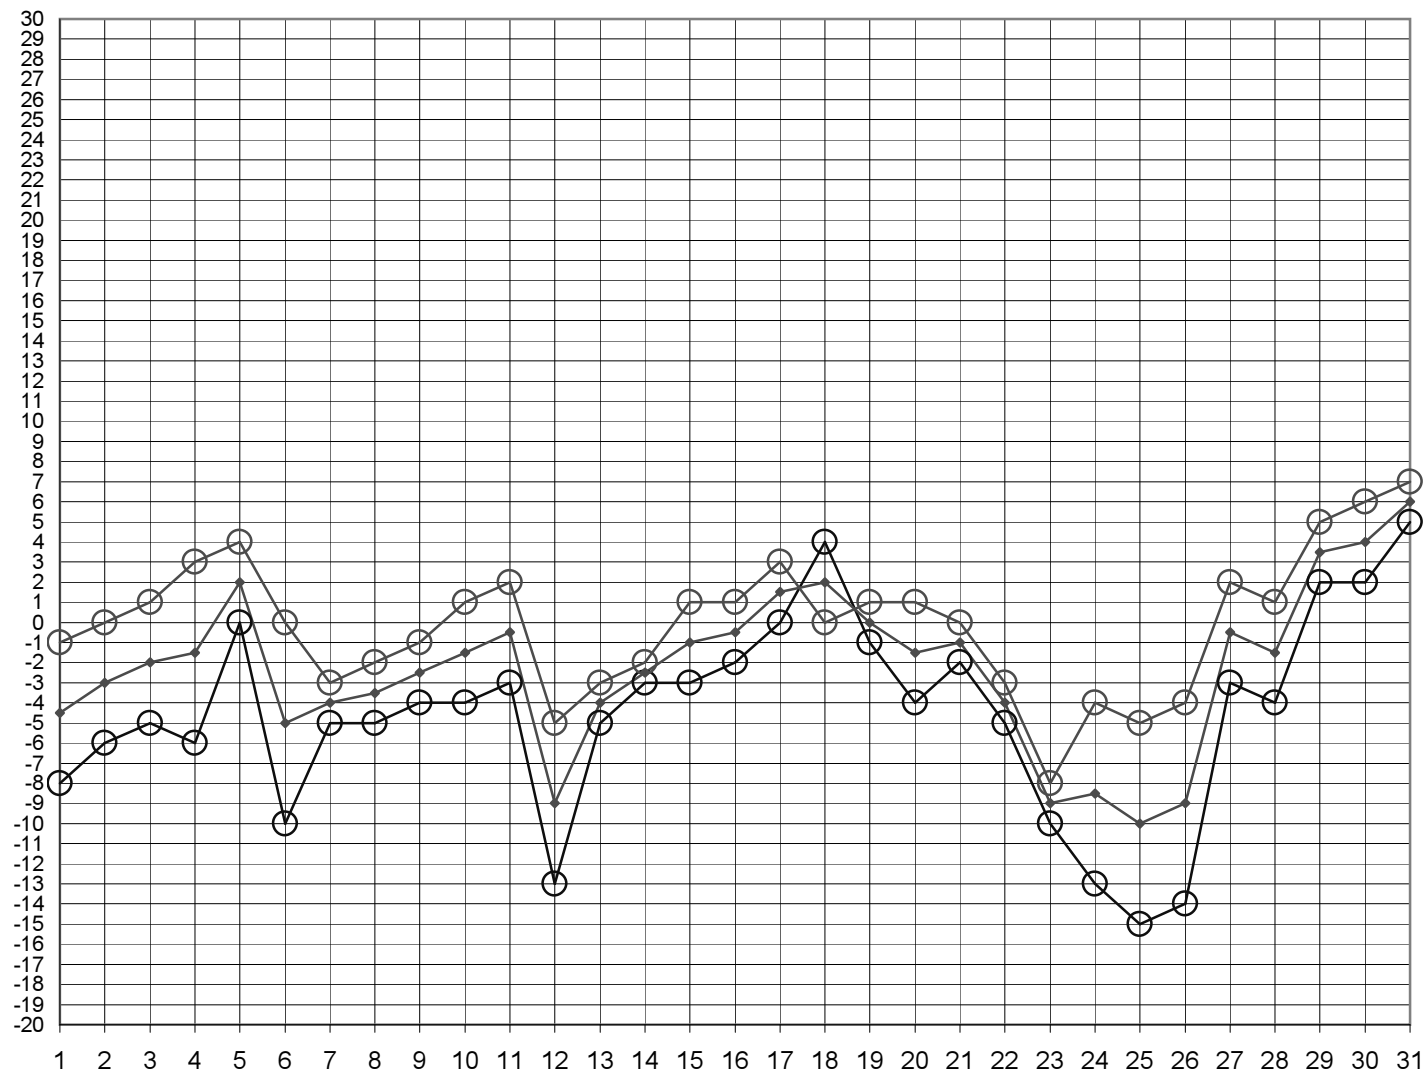

OBLAČNOST=POKRYVNOST

OBLOHY:

bez mraků = slunečno

0-10% mraků - jasno

10-49% mraků - skoro jasno

50% mraků - polojasno

50-75% mraků - oblačno

75-90% mraků - skoro zataženo

90-100% mraků - zataženo

SRÁŽKY:

děšť

mrholení

mlha

děšť se sněhem

sněhové kroupy

sníh

zmrzlý déšť

kroupy

Fenologický rok: **2004**

KALENDÁŘ PŘÍRODY - ÚNOR

—○— minimální teplota —○— maximální teplota —◆— průměr

Fenologická fáze: **ZIMA - PŘEDJAŘÍ**

Determinační rostlina:

Pranostika: