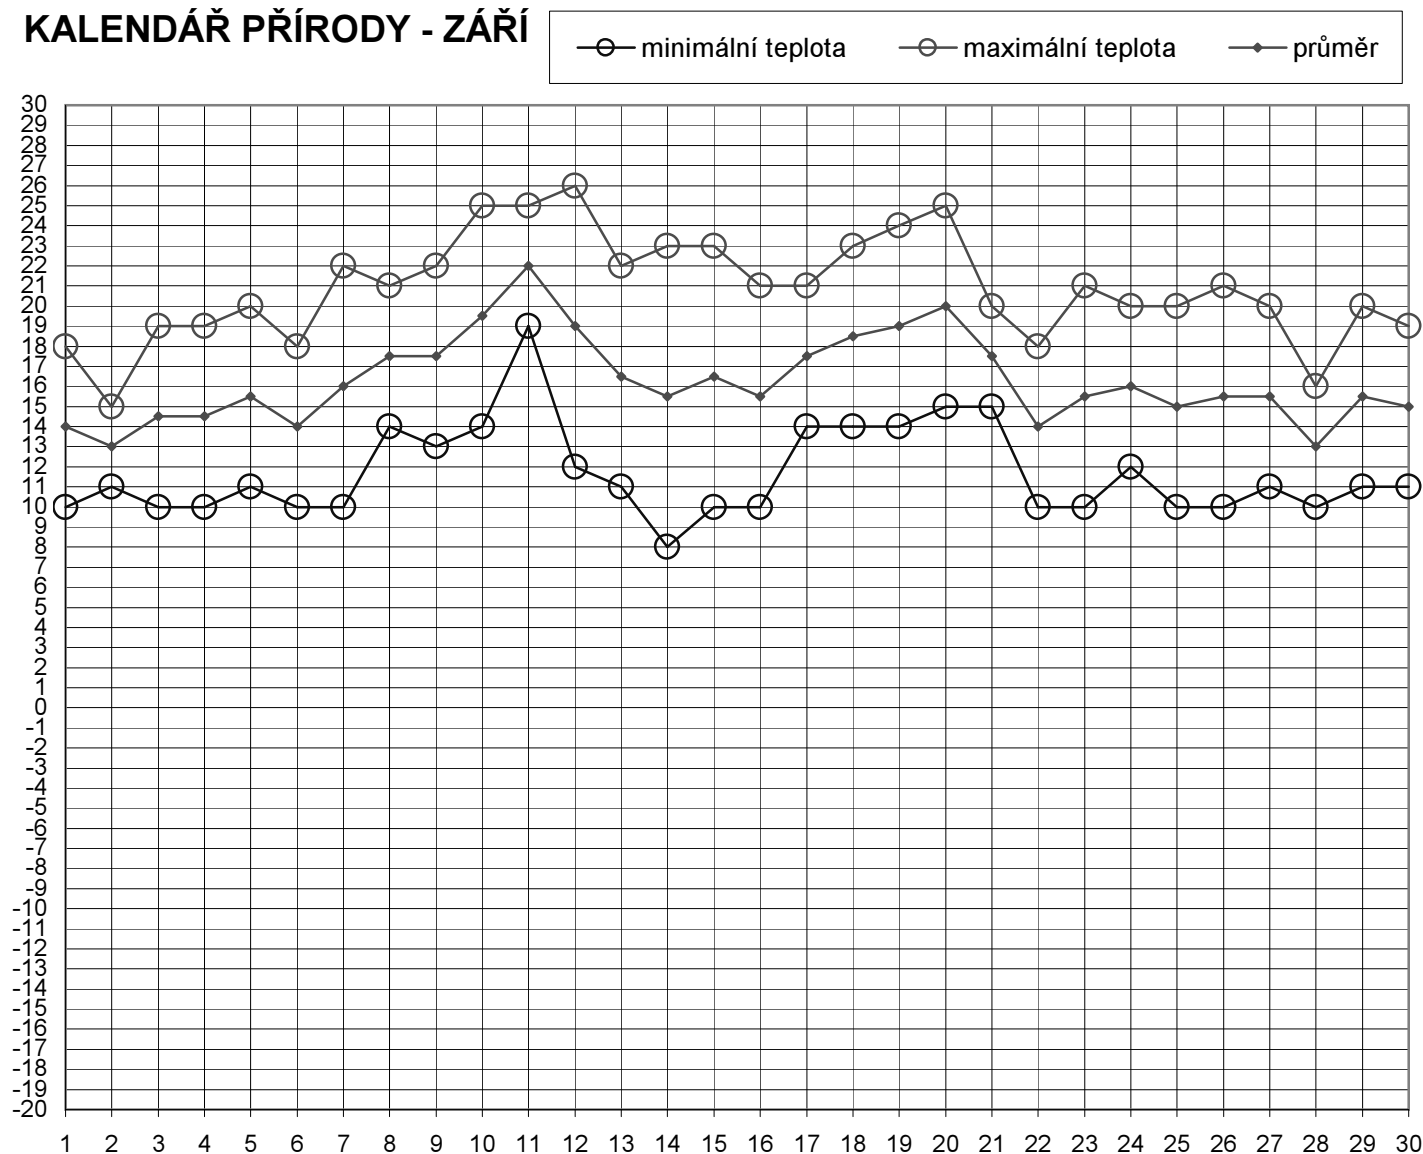

Fenologický rok: **2004**

Fenologická fáze: ČASNÝ-PLNÝ
PODZIM

Determinační rostlina:

Pranostika:

Rostlina měsíce, vhodná k
pozorování:

Meteorol.kalendář - legenda:

OBLAČNOST=POKRYVNOST

OBLOHY:

- bez mraků = slunečno
- 0-10% mraků - jasno
- 10-49% mraků - skoro jasno
- 50% mraků - polojasno
- 50-75% mraků - oblačno
- 75-90% mraků - skoro

zataženo

- 90-100% mraků - zataženo

SRÁŽKY:

- děšť
- mrholení
- mlha
- děšť se sněhem
- sněhové kroupy
- sníh

KALENDÁŘ PŘÍRODY - ZÁŘÍ