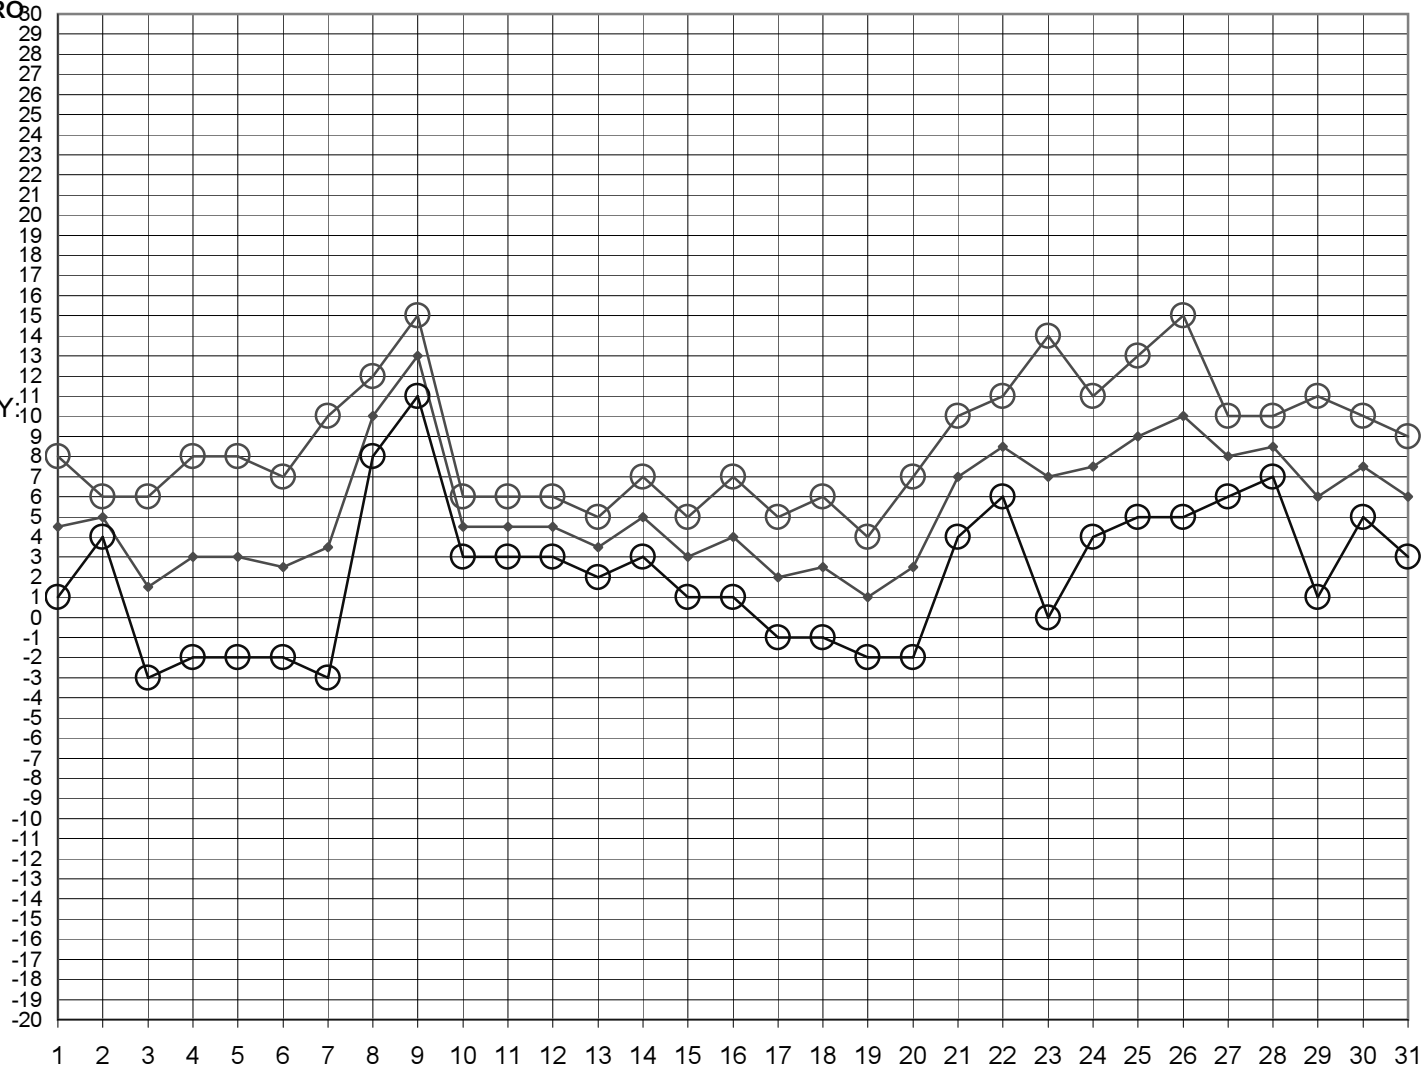

sníh

zmrzlý déšť

kroupy

Fenologický rok: **2004**

KALENDÁŘ PŘÍRODY - BŘEZEN

—○— minimální teplota —○— maximální teplota —◆— průměr

Fenologická fáze: PŘEDJAŘÍ-ČASNÉ JARO

Determinační rostlina:

Pranostika:

Rostlina měsíce, vhodná k pozorování:

Meteorol.kalendář - legenda:

OBLAČNOST=POKRYVNOST OBLOHY:

- bez mraků = slunečno
- 0-10% mraků - jasno
- 10-49% mraků - skoro jasno
- 50% mraků - polojasno
- 50-75% mraků - oblačno
- 75-90% mraků - skoro zataženo
- 90-100% mraků - zataženo

SRÁŽKY:

- děšť
- mrholení
- mlha
- děšť se sněhem
- sněhové kroupy
- sníh
- zmrzlý déšť
- kroupy

Fenologický rok: **2004**

Fenologická fáze: ČASNÉ - PLNÉJARO

Determinační rostlina:

Pranostika:

Rostlina měsíce, vhodná k pozorování: