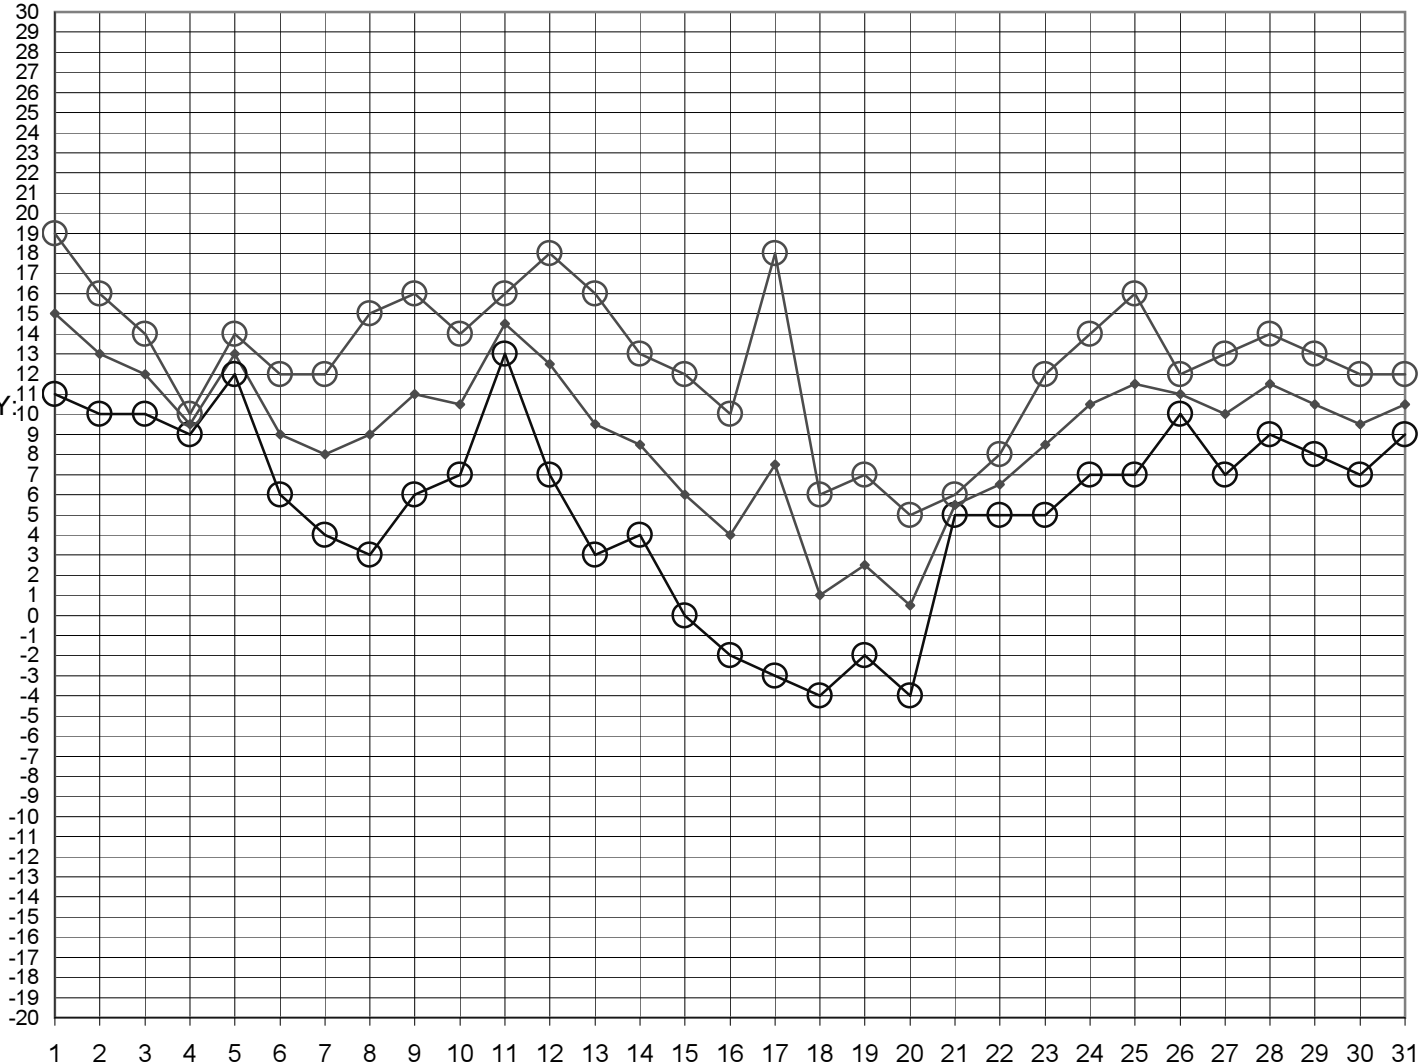

Fenologický rok: **2004**

KALENDÁŘ PŘÍRODY - ŘÍJEN

—○— minimální teplota   —○— maximální teplota   —◆— průměr

Fenologická fáze: **PLNÝ-POZDNÍ PODZIM**

Determinační rostlina:

Pranostika:

Rostlina měsíce, vhodná k pozorování:

Meteorol.kalendář - legenda:

OBLAČNOST=POKRYVNOST OBLOHY:

bez mraků = slunečno

0-10% mraků - jasno

10-49% mraků - skoro jasno

50% mraků - polojasno

50-75% mraků - oblačno

75-90% mraků - skoro zataženo

90-100% mraků - zataženo

SRÁŽKY:

děšť

mrholení

mlha

děšť se sněhem

sněhové kroupy

sníh

zmrzlý déšť

kroupy