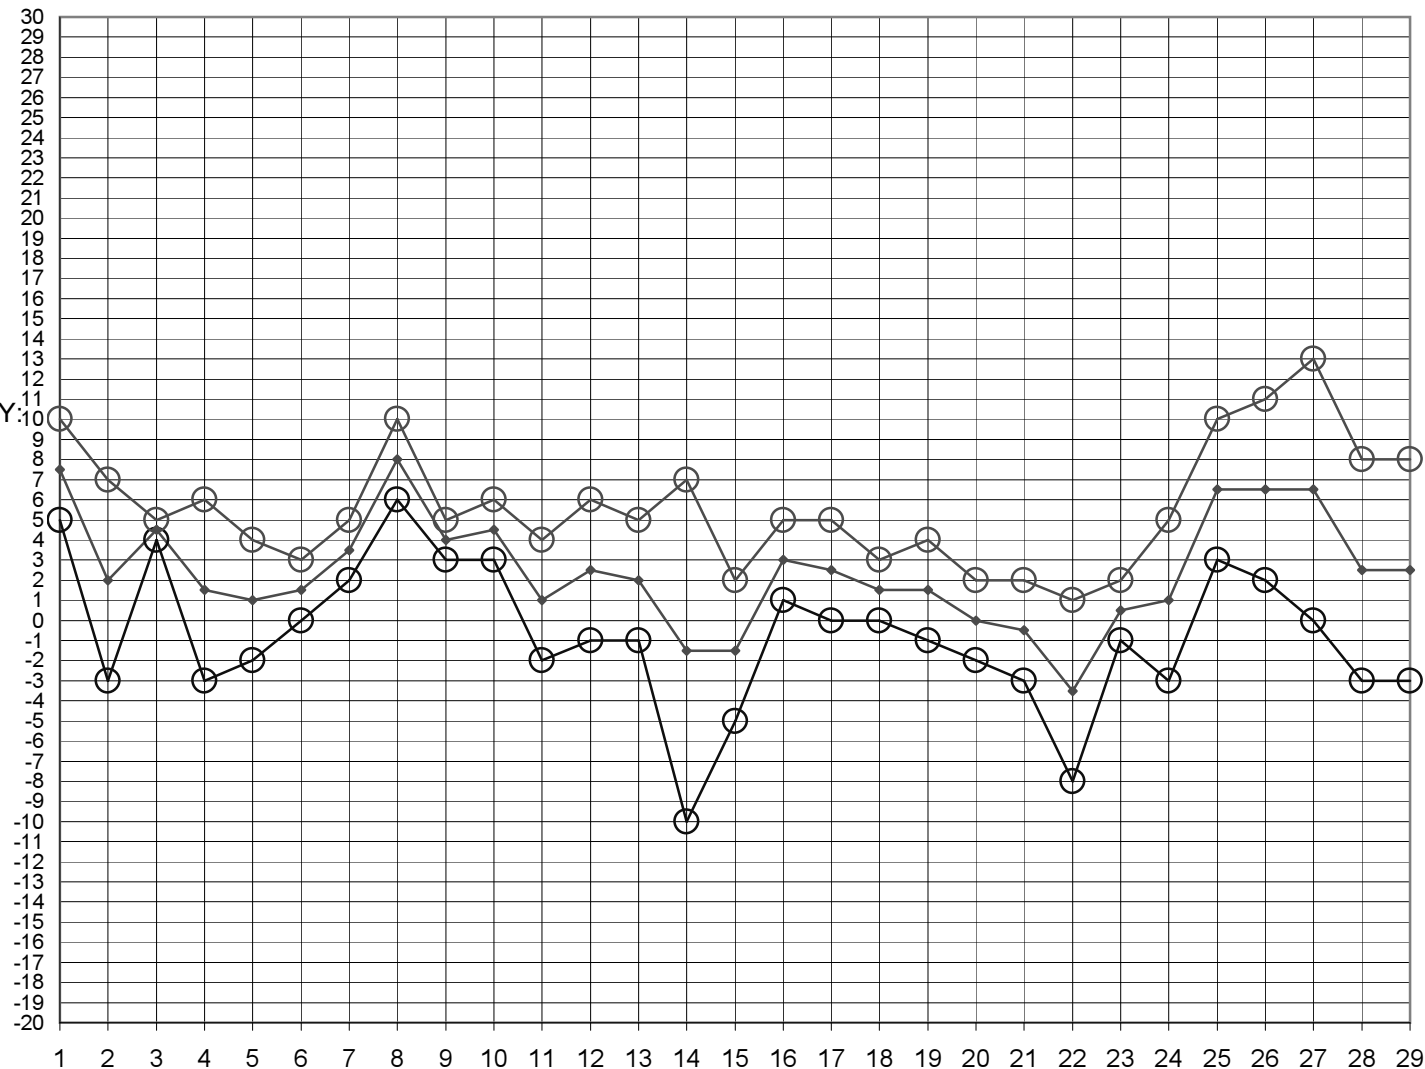

75-90% mraků - skoro zataženo

90-100% mraků - zataženo

SRÁŽKY:

děšť

mrholení

mlha

děšť se sněhem

sněhové kroupy

sníh

zmrzlý déšť

kroupy

Fenologický rok: **2004**

KALENDÁŘ PŘÍRODY - BŘEZEN

—○— minimální teplota —○— maximální teplota —◆— průměr

Fenologická fáze: PŘEDJAŘÍ-ČASNÉ JARO

Determinační rostlina: