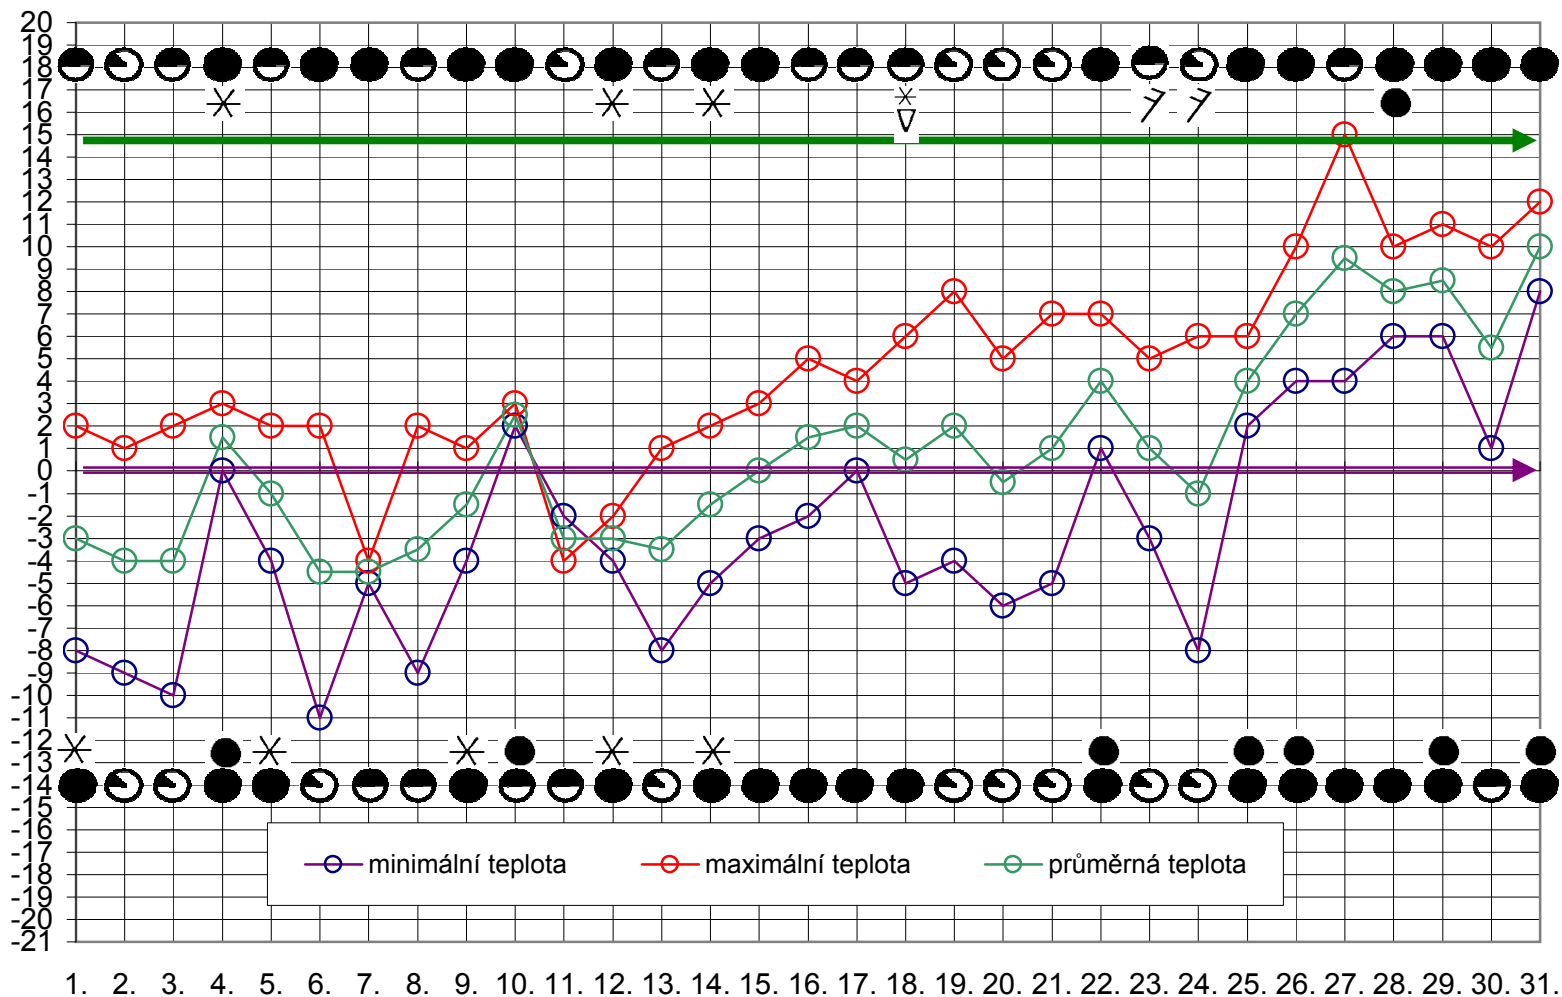

# METEOROLOGICKO - FENOLOGICKÝ KALENDÁŘ PŘÍRODY - BŘEZEN

Rostlina měsíce, vhodná k pozorování na ZŠ: **Vrba jíva**

Fenologický rok: **2006**

Fenologická fáze:  
**PŘEDJAŘÍ - ČASNÉ JARO**

Determinační (poznávací)  
znaky (rostlina, živočich):  
**PŘEDJAŘÍ**

II. fáze: **Podběl (plný květ)**  
**Sněženka podsněžník - 10.3**  
**plný květ**  
**ČASNÉ JARO**

I. fáze: **Vrba jíva (začátek květu od 14.3)**

II. fáze: **Třešeň (začátek květu 28.3)**

**Pranostika:** Kolik březnových mlh, tolik červencových lijáků.

☁ ka

☁ sníh

☁ jinoval

☁ vítr

TEPLOTA::

TEPLOTA::

Bod mrazu 0 oC

5o C = růst všech rostlin