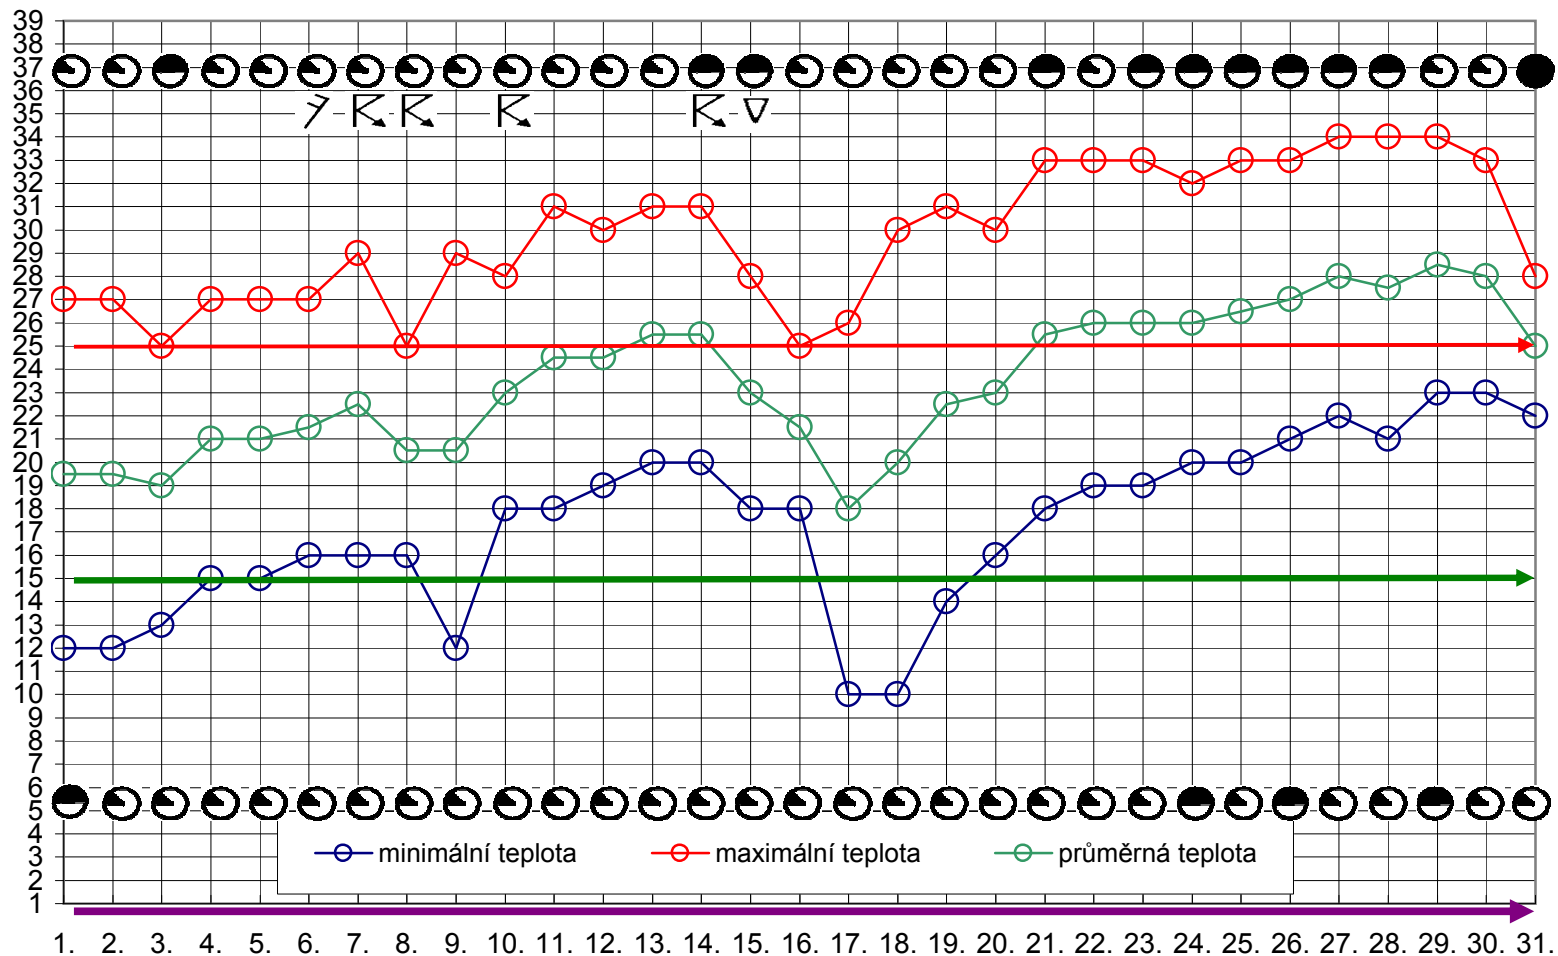

METEOROLOGICKO - FENOLOGICKÝ KALENDÁŘ PŘÍRODY - ČERVENEC

Rostlina měsíce, vhodná k pozorování na ZŠ: **Karafiát vonný**

Fenologický rok: **2006**

Fenologická fáze:

PLNÉ LÉTO POZDNÍ LÉTO

Determinační (poznávací) znaky
(rostlina, živočich):

PLNÉ LÉTO

Lípa malolistá (květ)

POZDNÍ LÉTO

Vřes (5.8)

Pranostika: Dělalí-li mravenci obydlí své v červenci a kupí je stále výš, přijde tuhá zima spíš.

jasno	polojasno	zataženo	mlha	mženi	mrholení
přeháňky	dešť	blesk	sníh	jinovatka	vítr
TE OTA::					
Bod mrazu 0 oC					
	15o C = růst všech rostlin		20o C = tropická vedra		