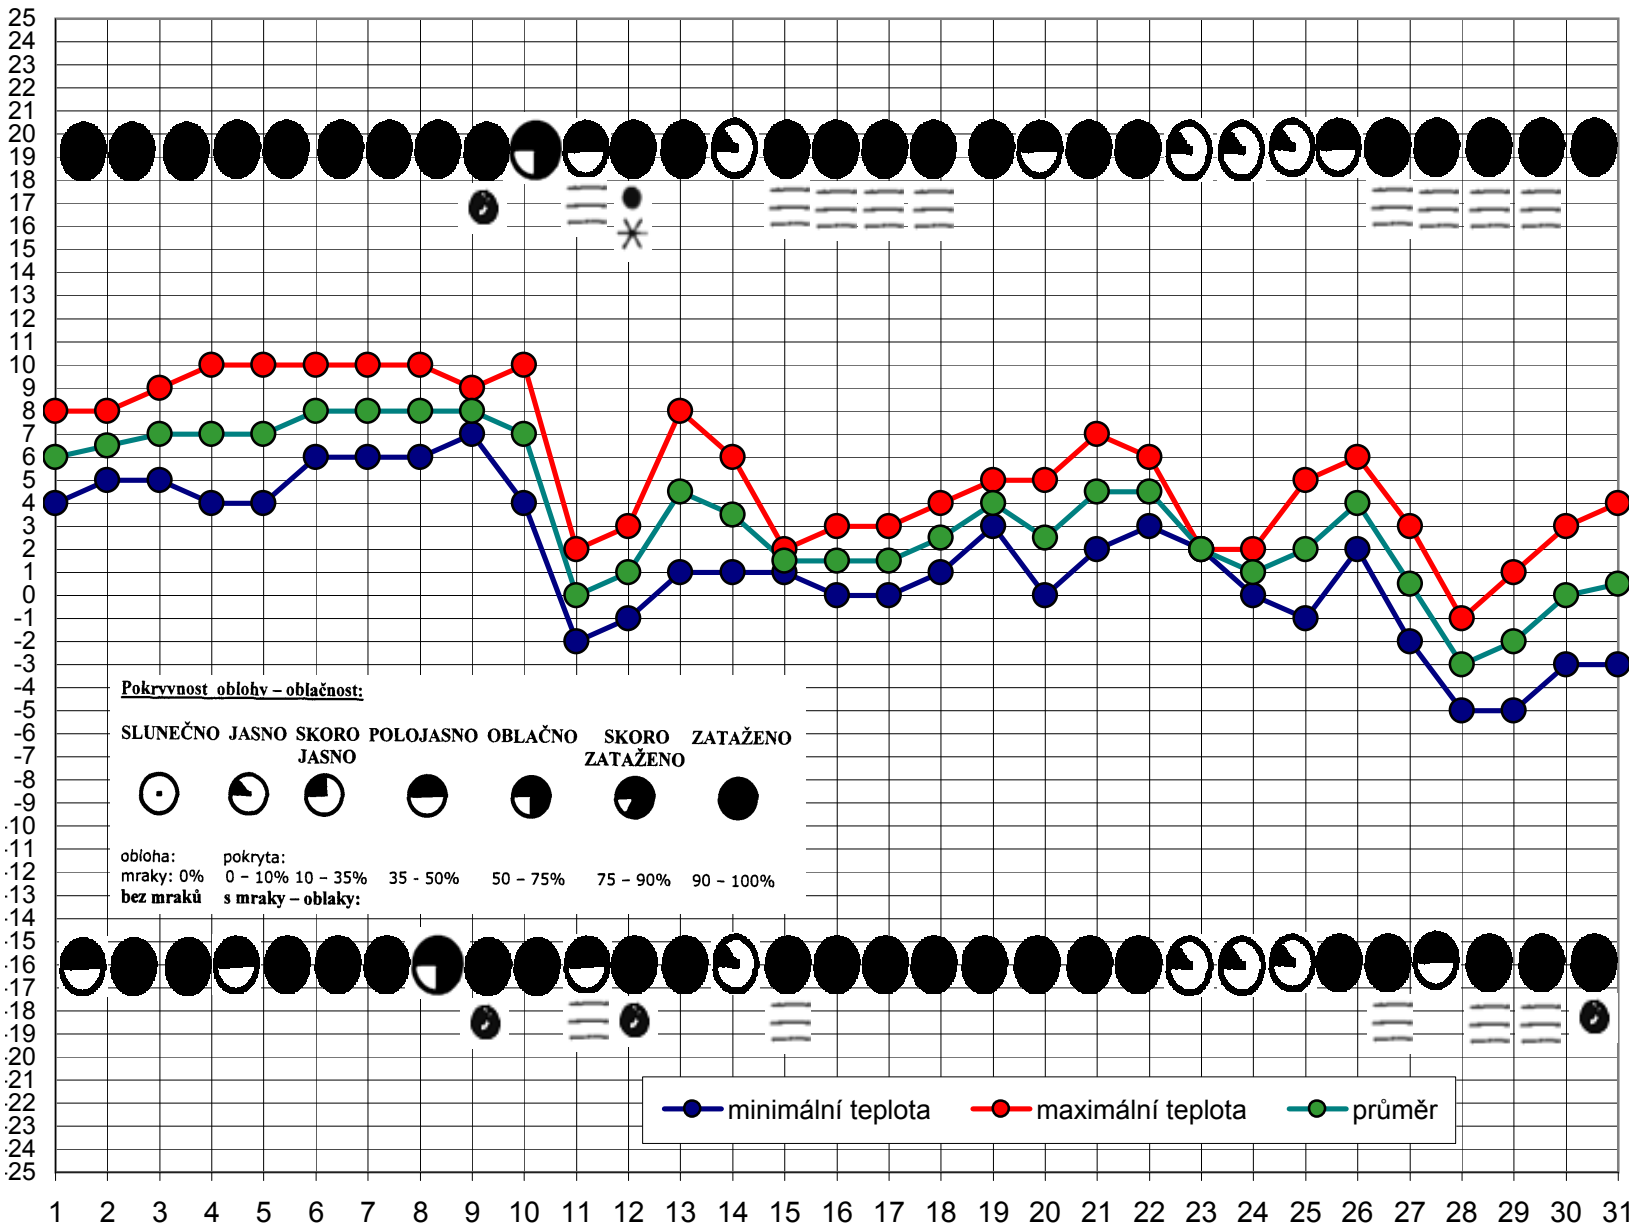

Fenologický rok: **2006**
 Fenologická fáze: **ZIMA**

KALENDÁŘ PŘÍRODY - PROSINEC

Determinační rostlina:

Všechny rostliny, kromě mrazuvzdorných, mají vegetační klid, organismy hibernují.

Pranostika:

Jsou-li v zimě po cestách ledy, podaří se výborně zelí.

● minimální teplota ● maximální teplota ● průměr

Pokryvnost oblohy – oblačnost:

SLUNEČNO JASNO SKORO POLOJASNO OBLAČNO SKORO ZATAŽENO ZATAŽENO
 JASNO

obloha: mraky: 0% bez mraků pokryta: 0 – 10% s mraky – oblaky: 10 – 35% 35 – 50% 50 – 75% 75 – 90% 90 – 100%