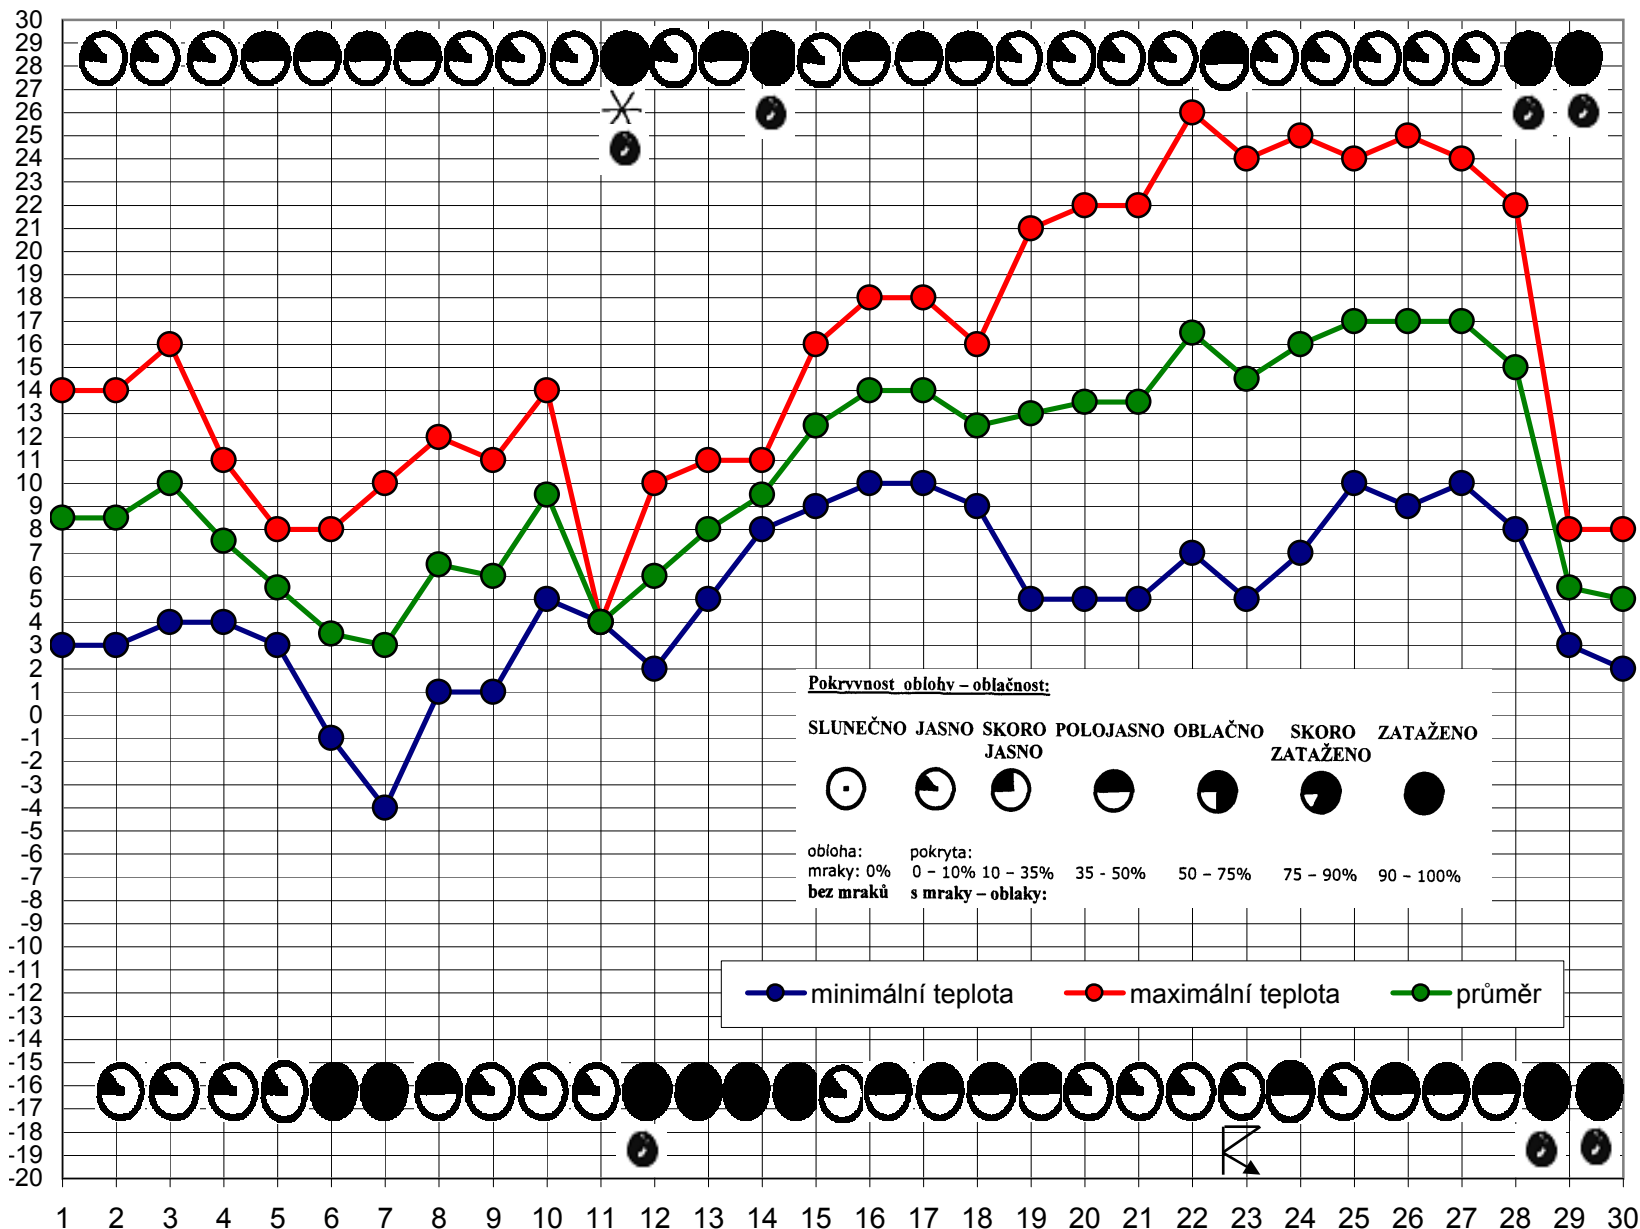

KALENDÁŘ PŘÍRODY - DUBEN

Fenologický rok: **2006**

Fenologická fáze: **PŘEDJAŘÍ - ČASNÉ JARO**

Determinační rostlina:

- I. fáze: Líska obecná
- II. fáze: Podběl (plný květ)
Sněžěnka (10.3.)

Pranostika:

Kolikátého dubna zasadíš strom, tolikátého roku ponese ovoce

Rostlina měsíce, vhodná k pozorování:
šácholan (magnolie)

Meteorologický kalendář - legenda:

✕ sníh	∇ námraza
⚡ sněhové krupky	∞ ledovka
• déšť se sněhem	☁ náledí
● déšť	△ zmrázky (po rozbřednutí zmrzlý sníh)
☉ mrholení (jemný déšť bez mlhy)	✦ sněhová vánice
☼ mženi	✦ metelice
△ zmrzlý déšť	✦ sněhová pokrývka
▲ kroupy	☼ nesouvislá sněhová pokrývka
↔ ledové jehličky	∩ duha
∇ přeháňky, např. ⚡ ∇ ∇ ∇ ∇ ∇ ∇ ∇ ∇	⚡ bouřka blízka (do 3 km)
⊙ zákal (dohlednost přes 2 km)	⚡ bouřka vzdálená (přes 3 km)
≡ kouřmo (dohlednost 1–2 km)	⚡ bleskavice
≡ mlha (dohlednost pod 1 km)	☉ slunce svítí
≡ mlha přízemní	☾ měsíc svítí
∩ rosa	∅ výborná dohlednost (přes 50 km)
⊏ jiní (šedý mráz)	⚡ silný vítr (prům. síla 6 Beauf. a více)
∇ jinovatka	⚡ bouřlivý vítr (prům. síla 8 Beauf. a více)

Fenologický rok: **2006**
 Fenologická fáze: **PLNÉ JARO-ČASNÉ LÉTO**

KALENDÁŘ PŘÍRODY - KVĚTEN

Determinační rostlina:
 Šeřík (začátek květu), Jabloň (plný květ)

Pranostika:
 Je-li v květnu večer tráva zarosena, hojně bude vína, hojně sena.