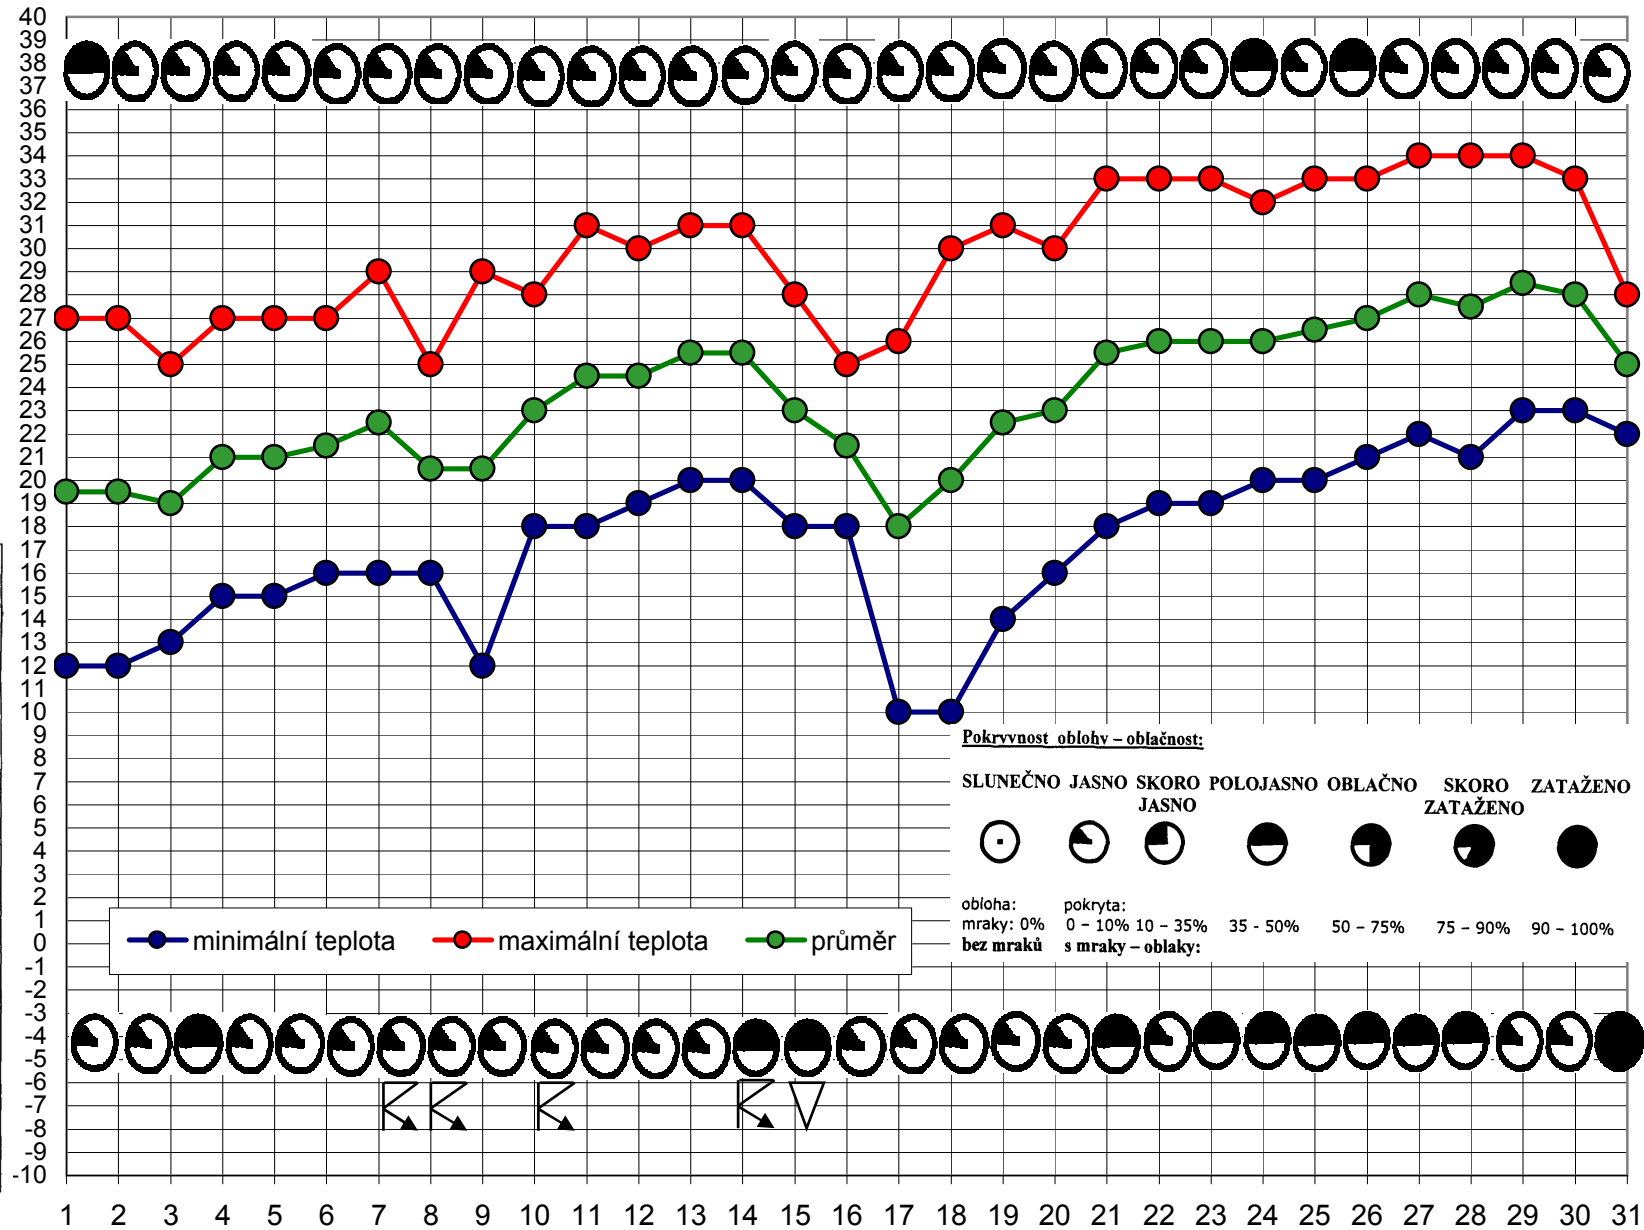

KALENDÁŘ PŘÍRODY - ČERVENEC

Fenologický rok: **2006**

Fenologická fáze: **PLNÉ - POZDNÍ LÉTO**

Determinační rostlina:

Lípa malolistá (květ)

Pranostika:

V červenci déšť a slunečná pohoda -
hojná bude v příštím roce úroda.

Rostlina měsíce, vhodná k

pozorování:

karafiát vonný

Meteorologický kalendář - legenda:

✕ sníh	▼ námraza
△ sněhové krupky	∞ ledovka
● déšť se sněhem	☒ náledí
● déšť	△ zmrázky (po rozbřednutí zmrzlý sníh)
● mrholení (jemný déšť bez mlhy)	✕ sněhová vánice
≡ mženi	→ metelice
△ zmrzlý déšť	✕ sněhová pokrývka
▲ kroupy	☒ nesouvislá sněhová pokrývka
↔ ledové jehličky	○ duha
▽ přeháňky, např. ⚡ ⚡ ⚡ ⚡ ⚡ ⚡	⚡ bouřka blízka (do 3 km)
○ zákal (dohlednost přes 2 km)	⚡ bouřka vzdálená (přes 3 km)
≡ kouřmo (dohlednost 1-2 km)	⚡ blyskavice
≡ mlha (dohlednost pod 1 km)	☉ slunce svítí
≡ mlha přízemní	☾ měsíc svítí
⊖ rosa	○ výborná dohlednost (přes 50 km)
⊖ jíní (šedý mráz)	⚡ silný vítr (prům. síla 6 Beauf. a více)
▽ jinovatka	⚡ bouřlivý vítr (prům. síla 8 Beauf. a více)