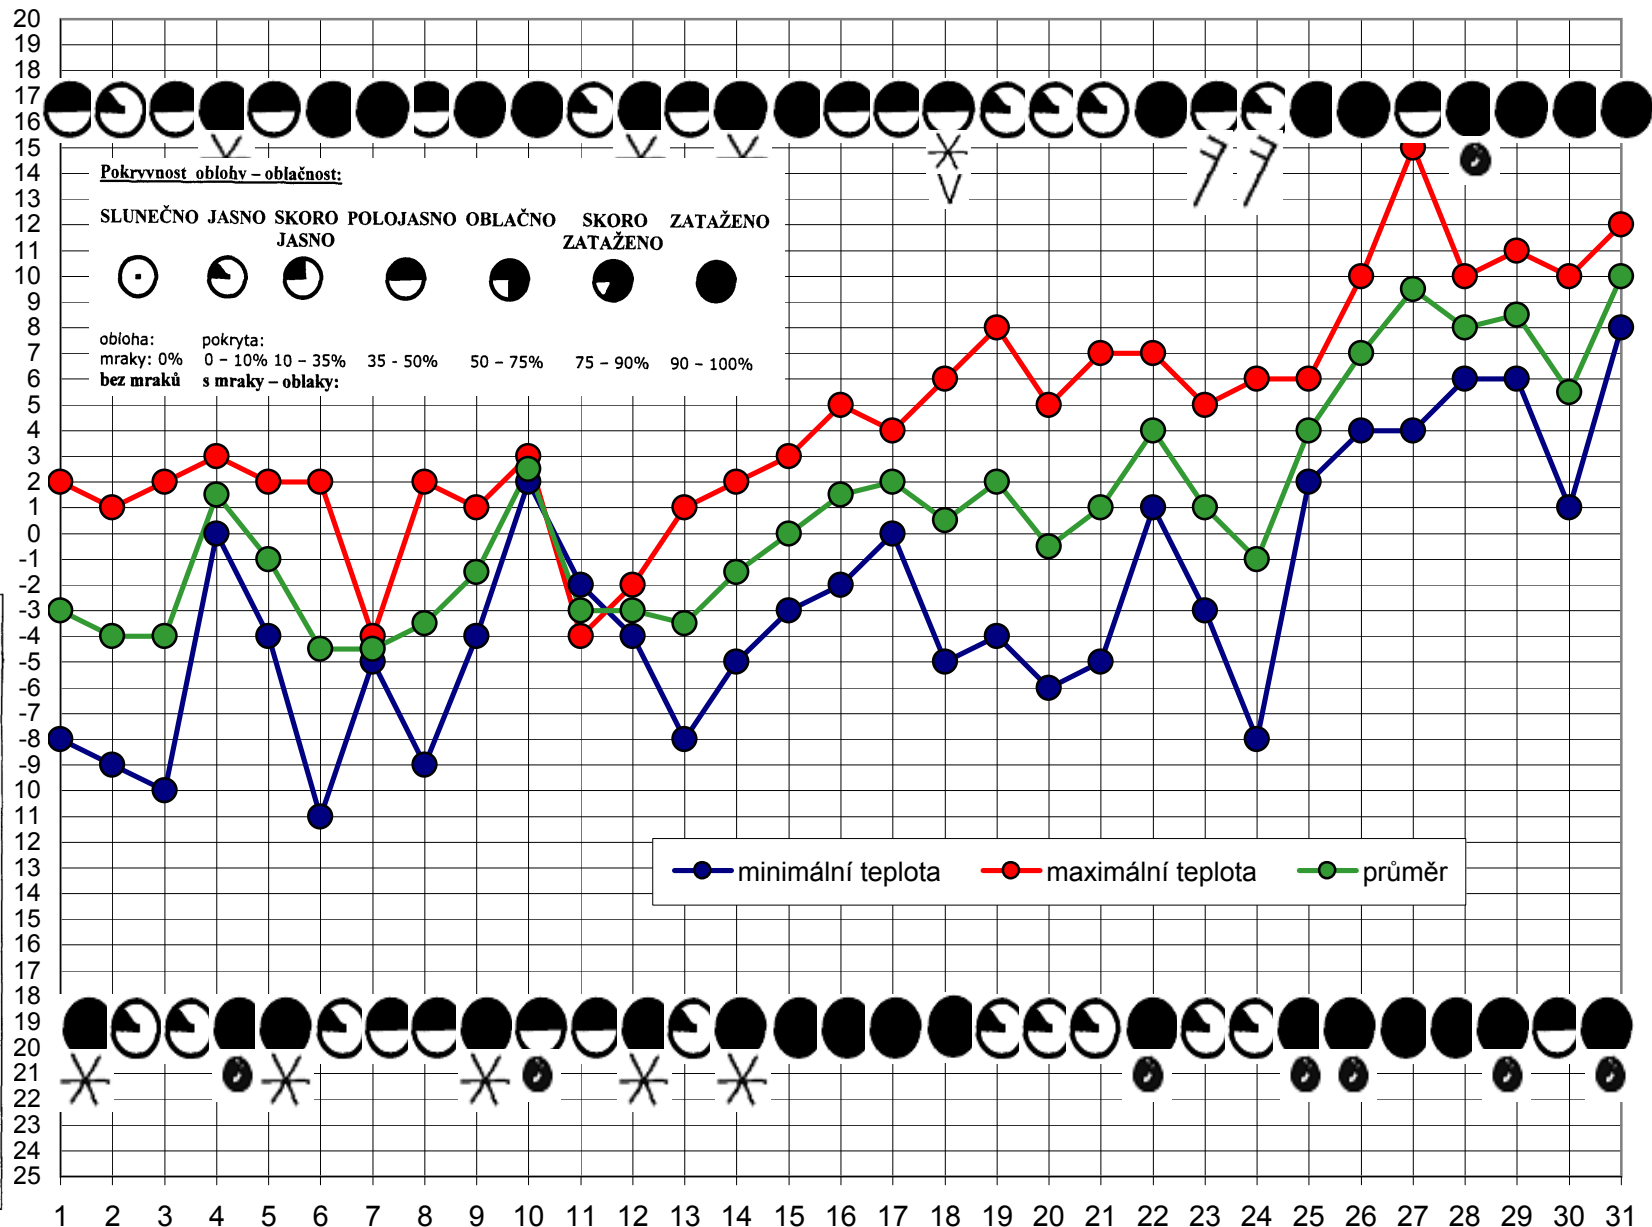

KALENDÁŘ PŘÍRODY - BŘEZEN

Fenologický rok: **2006**

Fenologická fáze: **PŘEDJAŘÍ - ČASNÉ JARO**

Determinační rostlina:

- I. fáze: Líska obecná
- II. fáze: Podběl (plný květ)
Sněžinka (10.3.)

Pranostika:

Dlouho-li březen sněhu hovívá,
na obilí úrodný rok bývá.

Rostlina měsíce, vhodná k pozorování:
vrba jíva

Meteorologický kalendář - legenda:

✕ sníh	∇ námraza
✕ sněhové krupky	∞ ledovka
• déšť se sněhem	☁ náledí
• déšť	△ zmrázky (po rozbřednutí zmrzlý sníh)
• mrholení (jemný déšť bez mlhy)	*↑↓ sněhová vánice
≡ mženi	↑↓ metelice
△ zmrzlý déšť	☄ sněhová pokrývka
▲ kroupy	☄ nesouvislá sněhová pokrývka
↔ ledové jehličky	∪ duha
∇ přeháňky, např. ∇ ∇ ∇ ∇ ∇ ∇ ∇ ∇ ∇ ∇	⊠ bouřka blížká (do 3 km)
○ zákal (dohlednost přes 2 km)	⊠ bouřka vzdálená (přes 3 km)
≡ kouřmo (dohlednost 1–2 km)	⚡ blesk
≡ mlha (dohlednost pod 1 km)	☉ slunce svítí
≡ mlha přízemní	☾ měsíc svítí
⊠ rosa	∅ výborná dohlednost (přes 50 km)
└ jíní (šedý mráz)	☄ silný vítr (prům. síla 6 Beauf. a více)
∇ jinovatka	☄ bouřlivý vítr (prům. síla 8 Beauf. a více)

KALENDÁŘ PŘÍRODY - DUBEN

Fenologický rok: **2006**

Fenologická fáze: **PŘEDJAŘÍ - ČASNÉ JARO**

Determinační rostlina:

- I. fáze: Líska obecná
- II. fáze: Podběl (plný květ)
Sněžěnka (10.3.)

Pranostika:

Kolikátého dubna zasadíš strom, tolikátého roku ponese ovoce