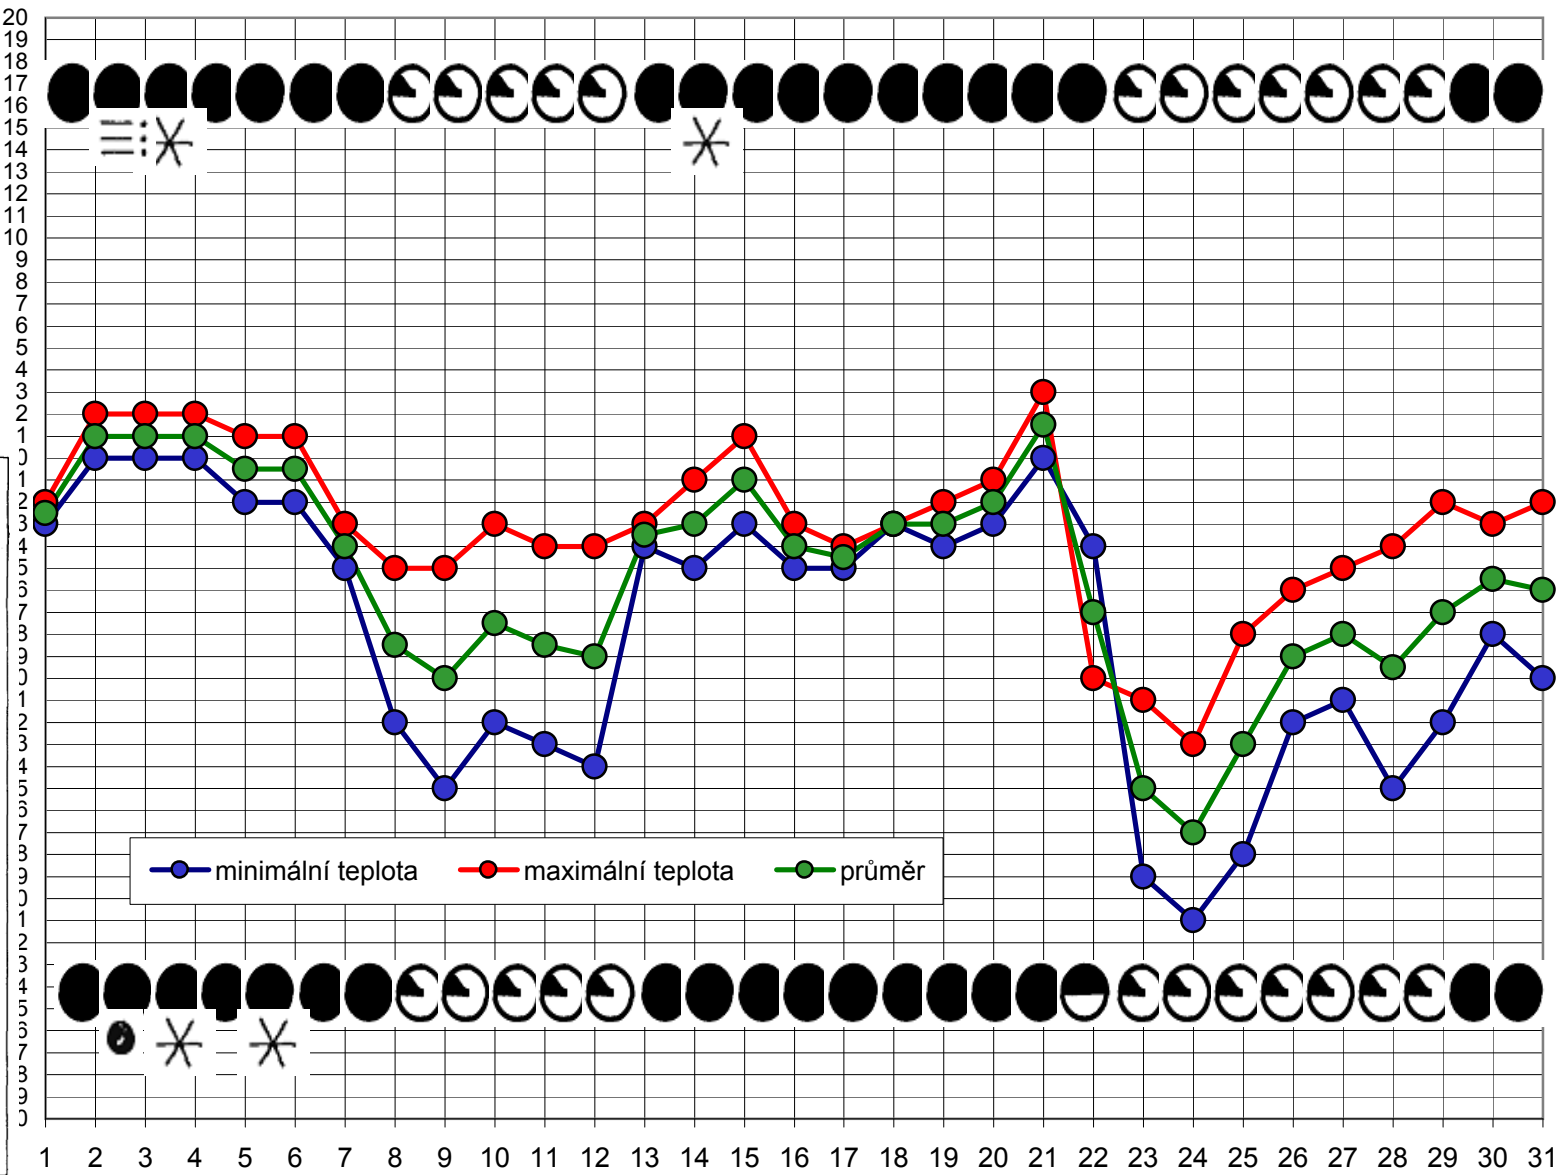

Rostlina měsíce, vhodná k pozorování:
vřesovec červený

KALENDÁŘ PŘÍRODY - LEDEN Fenologický rok: 2006

Determinační organismy: Všechny rostliny, kromě mrazuvzdorných, mají vegetační klid, organismy hibernují.

Pranostika:
*Jak vysoko v lednu leží sníh,
 tak vysoko tráva poroste.*

Meteorologický kalendář - legenda:

Pokryvnost oblohy – oblačnost:

SLUNEČNO JASNO SKORO POLOJASNO OBLAČNO SKORO ZATAŽENO ZATAŽENO

JASNO ZATAŽENO

obloha: mračky: 0% 0 - 10% 10 - 35% 35 - 50% 50 - 75% 75 - 90% 90 - 100%
 bez mraků s mraky – oblaky:

✖ sníh	∇ námraza
✖ sněhové krupky	∞ ledovka
• déšť se sněhem	∞ náleď
✖ déšť	△ zmrázky (po rozbřednutí zmrzlý sníh)
☉ mrholení (jemný déšť bez mhy)	✖ sněhová vánice
≡ mženi	✖ metelice
△ zmrzlý déšť	✖ sněhová pokrývka
▲ kroupy	✖ nesouvislá sněhová pokrývka
↔ ledové jehličky	∩ duha
∇ přeháňky, např. * ∇ ∇ ∇ ∇ ∇ ∇ ∇ ∇	⚡ bouřka blízká (do 3 km)
∞ zákal (dohlednost přes 2 km)	⚡ bouřka vzdálená (přes 3 km)
≡ kouřmo (dohlednost 1–2 km)	⚡ blyskavice
≡ mlha (dohlednost pod 1 km)	☉ slunce svítí
≡ mlha přizemní	☾ měsíc svítí
∩ rosa	∅ výborná dohlednost (přes 50 km)
∟ jíní (šedý mráz)	⚡ silný vítr (prům. síla 6 Beauf. a více)
∇ jinovatka	⚡ bouřlivý vítr (prům. síla 8 Beauf. a více)