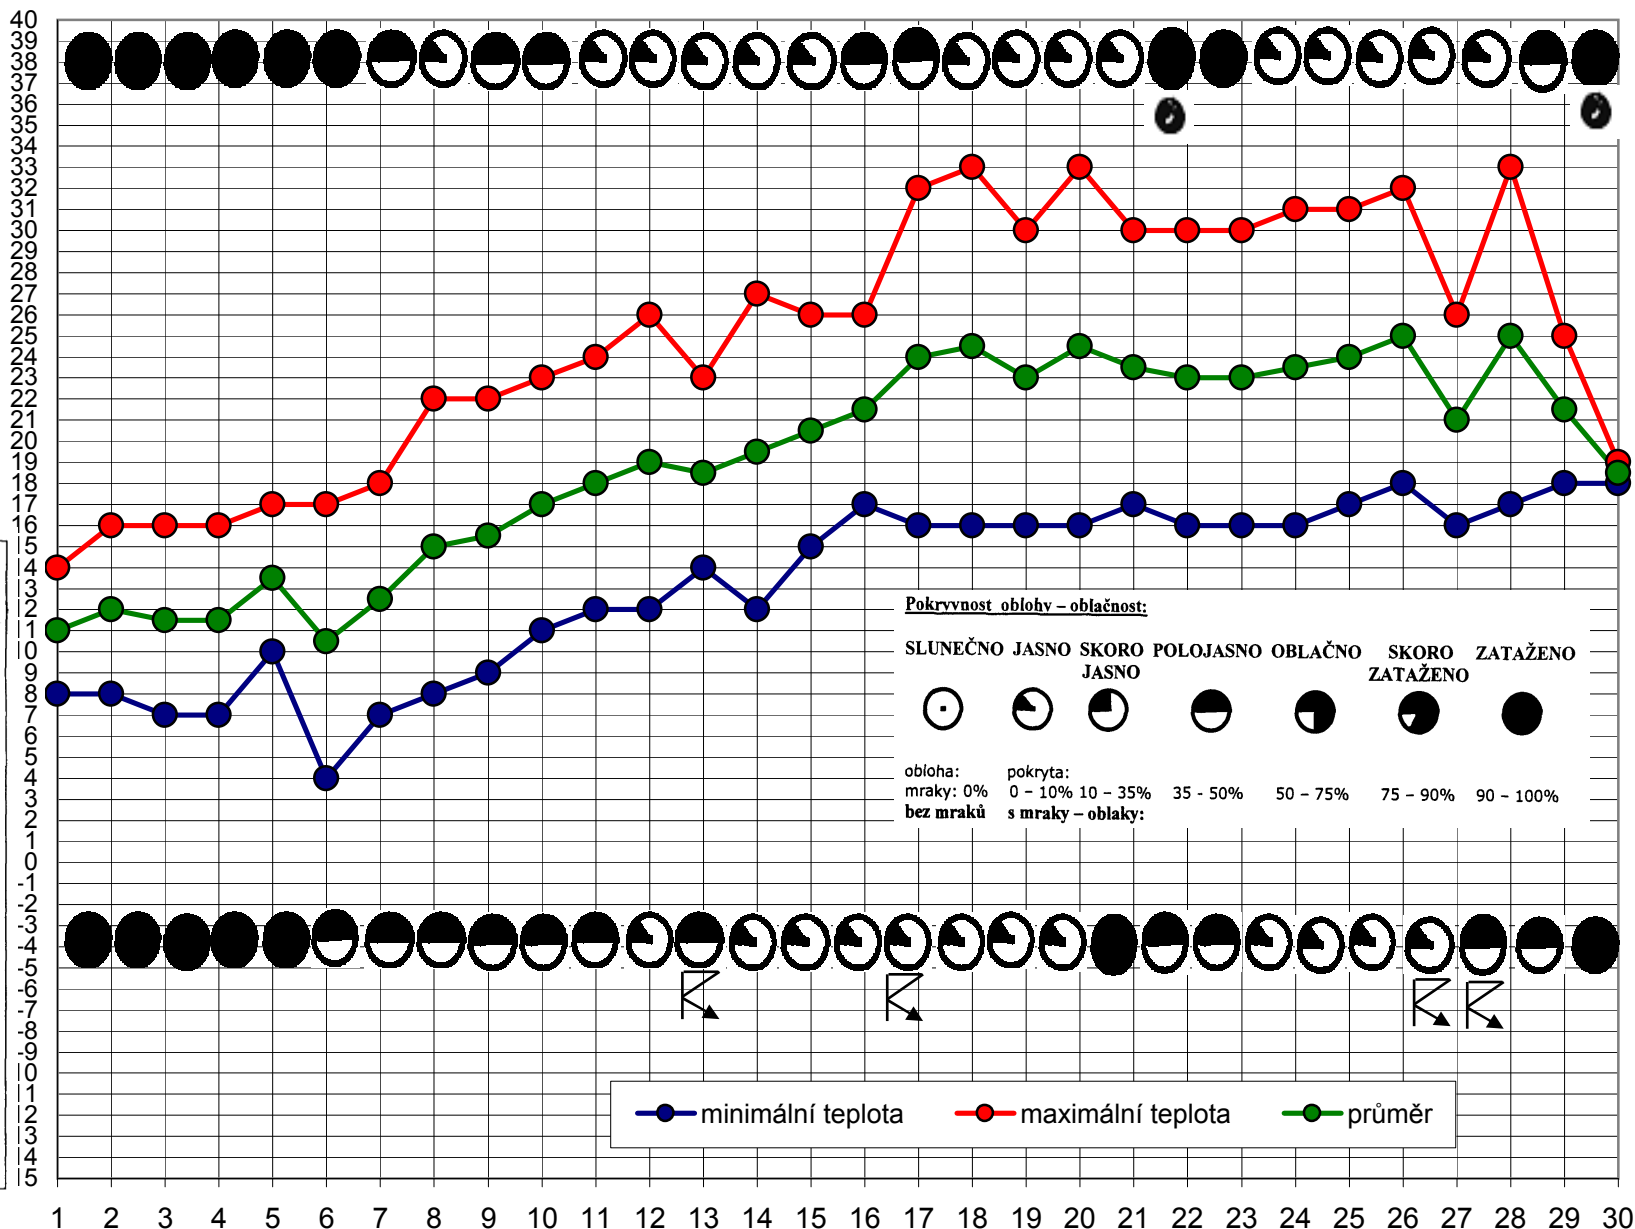

Fenologický rok: **2006**
 Fenologická fáze: **PLNÉ JARO-ČASNÉ LÉTO**

KALENDÁŘ PŘÍRODY - KVĚTEN

Determinační rostlina:
 Šeřík (začátek květu), Jabloň (plný květ)

Pranostika:
 Je-li v květnu večer tráva zarosena, hojně bude vína, hojně sena.

KALENDÁŘ PŘÍRODY - ČERVEN

Fenologický rok: **2006**

Fenologická fáze: ČASNÉ - PLNÉ LÉTO

Determinační rostlina:

Černý bez (začátek květu)

Pranostika:

Červnové večerní hřmění, ryb a raků nadělení.

Rostlina měsíce, vhodná k pozorování:

ostrožka stračka

Meteorologický kalendář - legenda:

✖ sníh	∨ námraza
✖ sněhové krupky	∞ ledovka
● déšť se sněhem	☁ náleď
● déšť	⚡ zmrázky (po rozbřednutí zmrzlý sníh)
☉ mrholení (jemný déšť bez mlhy)	✚ sněhová vánice
≡ mženi	✚ metelice
△ zmrzlý déšť	☒ sněhová pokrývka
▲ krupy	☒ nesouvislá sněhová pokrývka
↔ ledové jehličky	∩ duha
∇ přeháňky, např. ∇ ∇ ∇ ∇ ∇ ∇ ∇ ∇	⚡ bouřka blízká (do 3 km)
○ zákal (dohlednost přes 2 km)	⚡ bouřka vzdálená (přes 3 km)
≡ kouřmo (dohlednost 1-2 km)	⚡ bleskavice
≡ mlha (dohlednost pod 1 km)	☉ slunce svítí
≡ mlha přízemní	☾ měsíc svítí
∪ rosa	∞ výborná dohlednost (přes 50 km)
┌ jini (šedý mráz)	⚡ silný vítr (prům. síla 6 Beauf. a více)
∇ jinovatka	⚡ bouřlivý vítr (prům. síla 8 Beauf. a více)