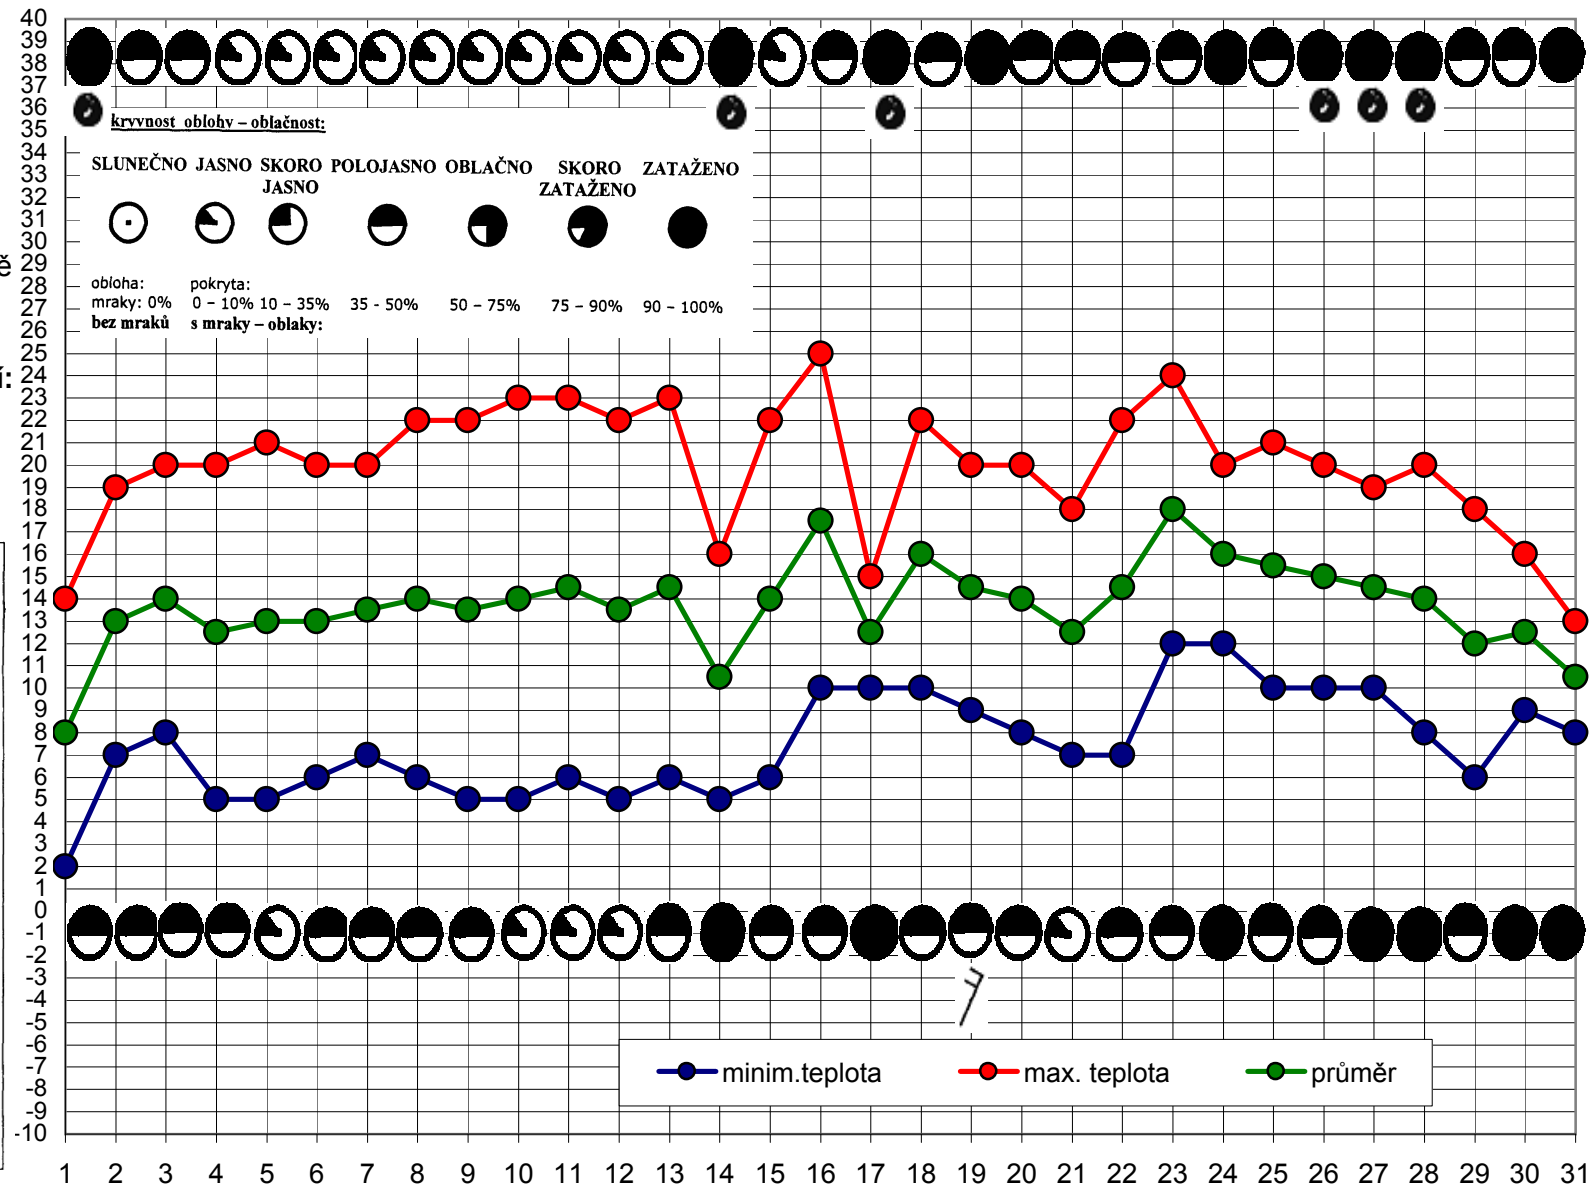

Fenologický rok: **2006**
Fenologická fáze: **PLNÉ JARO-ČASNÉ LÉTO**

KALENDÁŘ PŘÍRODY - KVĚTEN

Determinační rostlina:
Šeřík (začátek květu), Jabloň (plný květ)

Pranostika:
Je-li v květnu večer tráva zarosena, hojně bude vína, hojně sena.

Rostlina měsíce, vhodná k pozorování:
konvalinka vonná

Meteorologický kalendář - legenda:

✖ sníh	▼ námraza
✖ sněhové krupky	∞ ledovka
✖ déšť se sněhem	☑ náleď
● déšť	△ zmrázky (po roztání zmrzlý sníh)
☉ mrholení (jemný déšť bez mlhy)	✖+ sněhová vánice
≡ mženi	→ metelice
△ zmrzlý déšť	☒ sněhová pokrývka
▲ kroupy	☒ nesouvislá sněhová pokrývka
↔ ledové jehličky	∩ duha
▽ přeháňky, např. ☉☉☉☉☉☉☉☉☉☉	⚡ bouřka blízka (do 3 km)
☉ zákal (dohlednost přes 2 km)	⚡(K) bouřka vzdálená (přes 3 km)
≡ kouřmo (dohlednost 1–2 km)	⚡ blesk
≡ mlha (dohlednost pod 1 km)	☉ slunce svítí
≡ mlha přízemní	☾ měsíc svítí
∩ rosa	∞ výborná dohlednost (přes 50 km)
⊥ jíní (šedý mráz)	☼ silný vítr (prům. síla 6 Beauf. a více)
∇ jinovatka	☼ bouřlivý vítr (prům. síla 8 Beauf. a více)