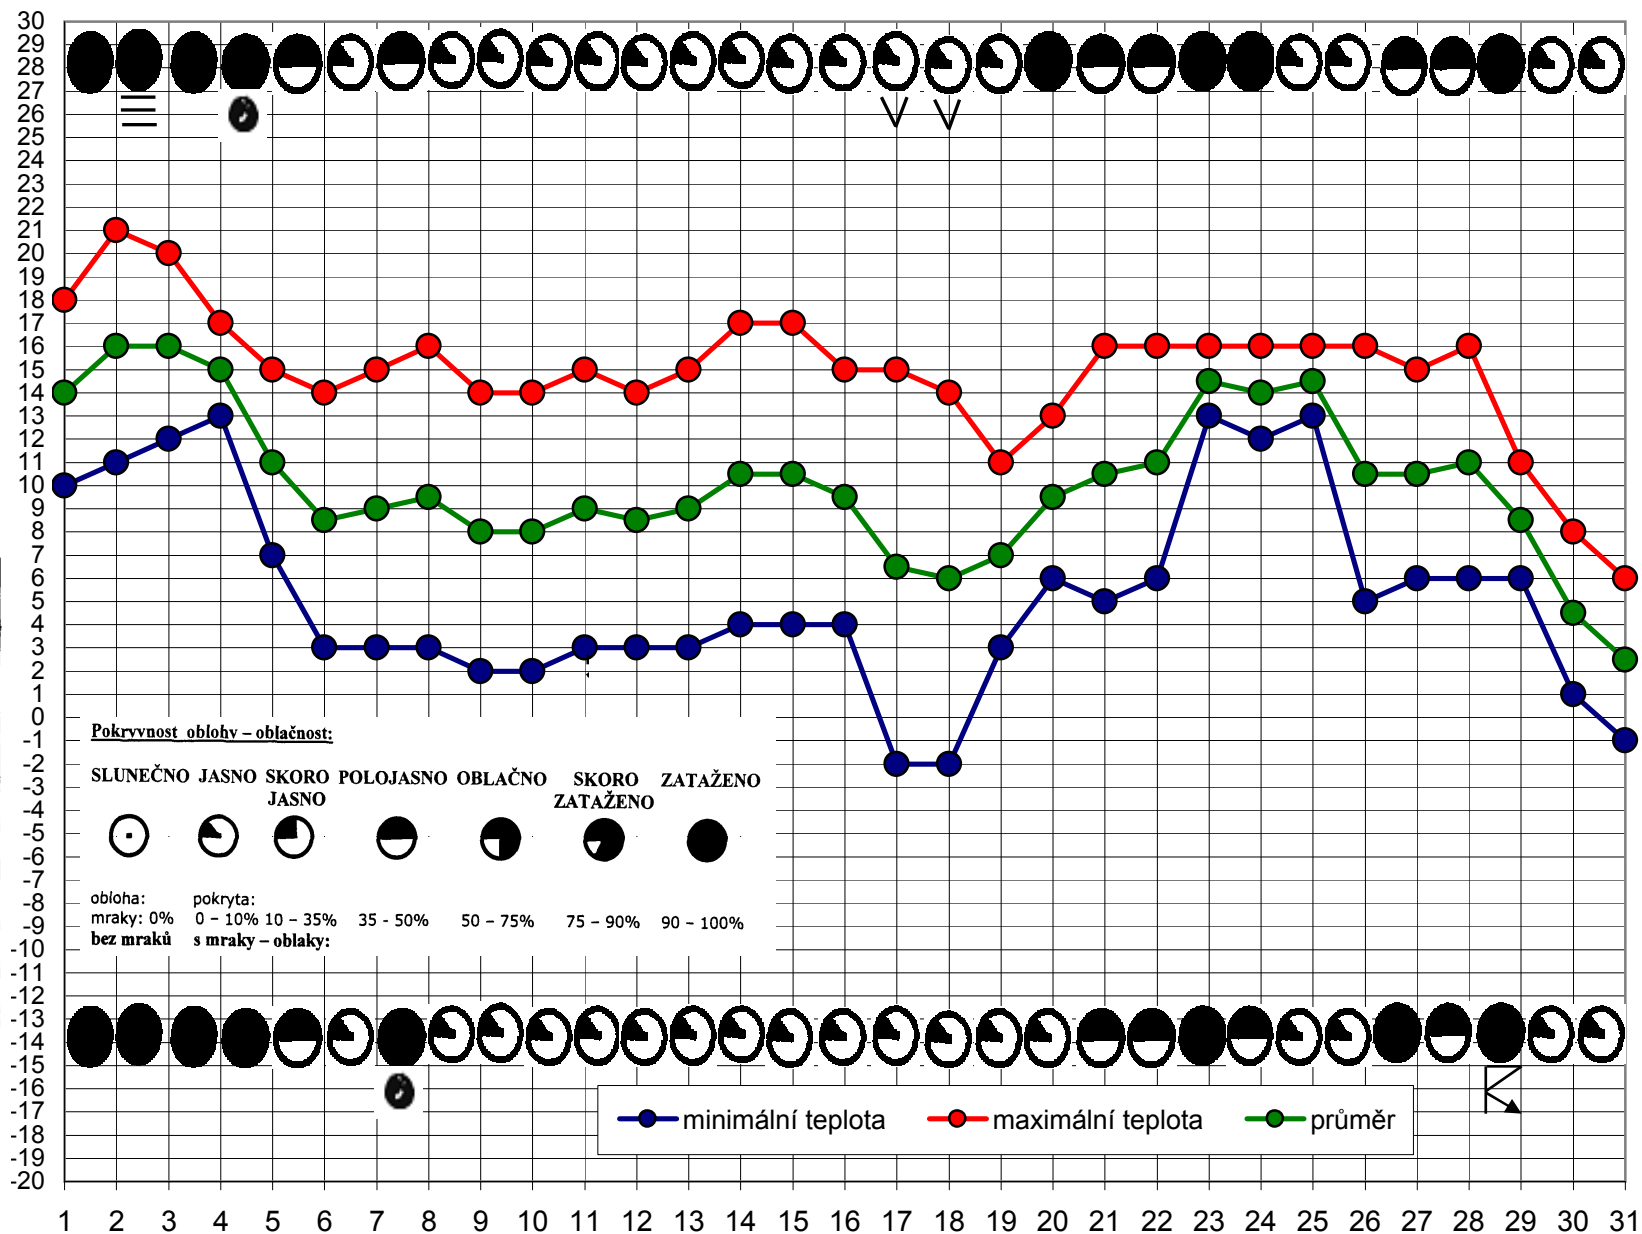

Fenologický rok: **2006**

Fenologická fáze: **PLNÝ-POZDNÍ PODZIM**

Determinační rostlina:

Výsev ozimého žita

Pranostika:

Kolik dní v říjnu uplyne od prvního deště, tolik týdnů bude v zimě pršet.

Rostlina měsíce, vhodná k pozorování:

javor - druhy

Meteorologický kalendář - legenda:

✖ sníh	∇ námraza
△ sněhové krupky	∞ ledovka
• déšť se sněhem	☁ náledí
* déšť	△ zmrázky (po roztřednutí zmrzlý sníh)
☉ mrholení (jemný déšť bez mlhy)	*↕ sněhová vánice
≡ mženi	↕ metelice
△ zmrzlý déšť	☒ sněhová pokrývka
▲ kroupy	☒ nesouvislá sněhová pokrývka
↔ ledové jehličky	∩ duha
∇ přeháňky, např. *∇ ∇ ∇ ∇ ∇ ∇ ∇ ∇ ∇ ∇	⚡ bouřka blížká (do 3 km)
○ zákal (dohlednost přes 2 km)	(⚡) bouřka vzdálená (přes 3 km)
≡ kouřmo (dohlednost 1–2 km)	⚡ bleskavice
≡ mlha (dohlednost pod 1 km)	☉ slunce svítí
≡ mlha přízemní	☾ měsíc svítí
⌒ rosa	∅ výborná dohlednost (přes 50 km)
┌ jíní (šedý mráz)	⚡ silný vítr (prům. síla 6 Beauf. a více)
∇ jinovatka	⚡ bouřlivý vítr (prům. síla 8 Beauf. a více)

KALENDÁŘ PŘÍRODY - ŘÍJEN