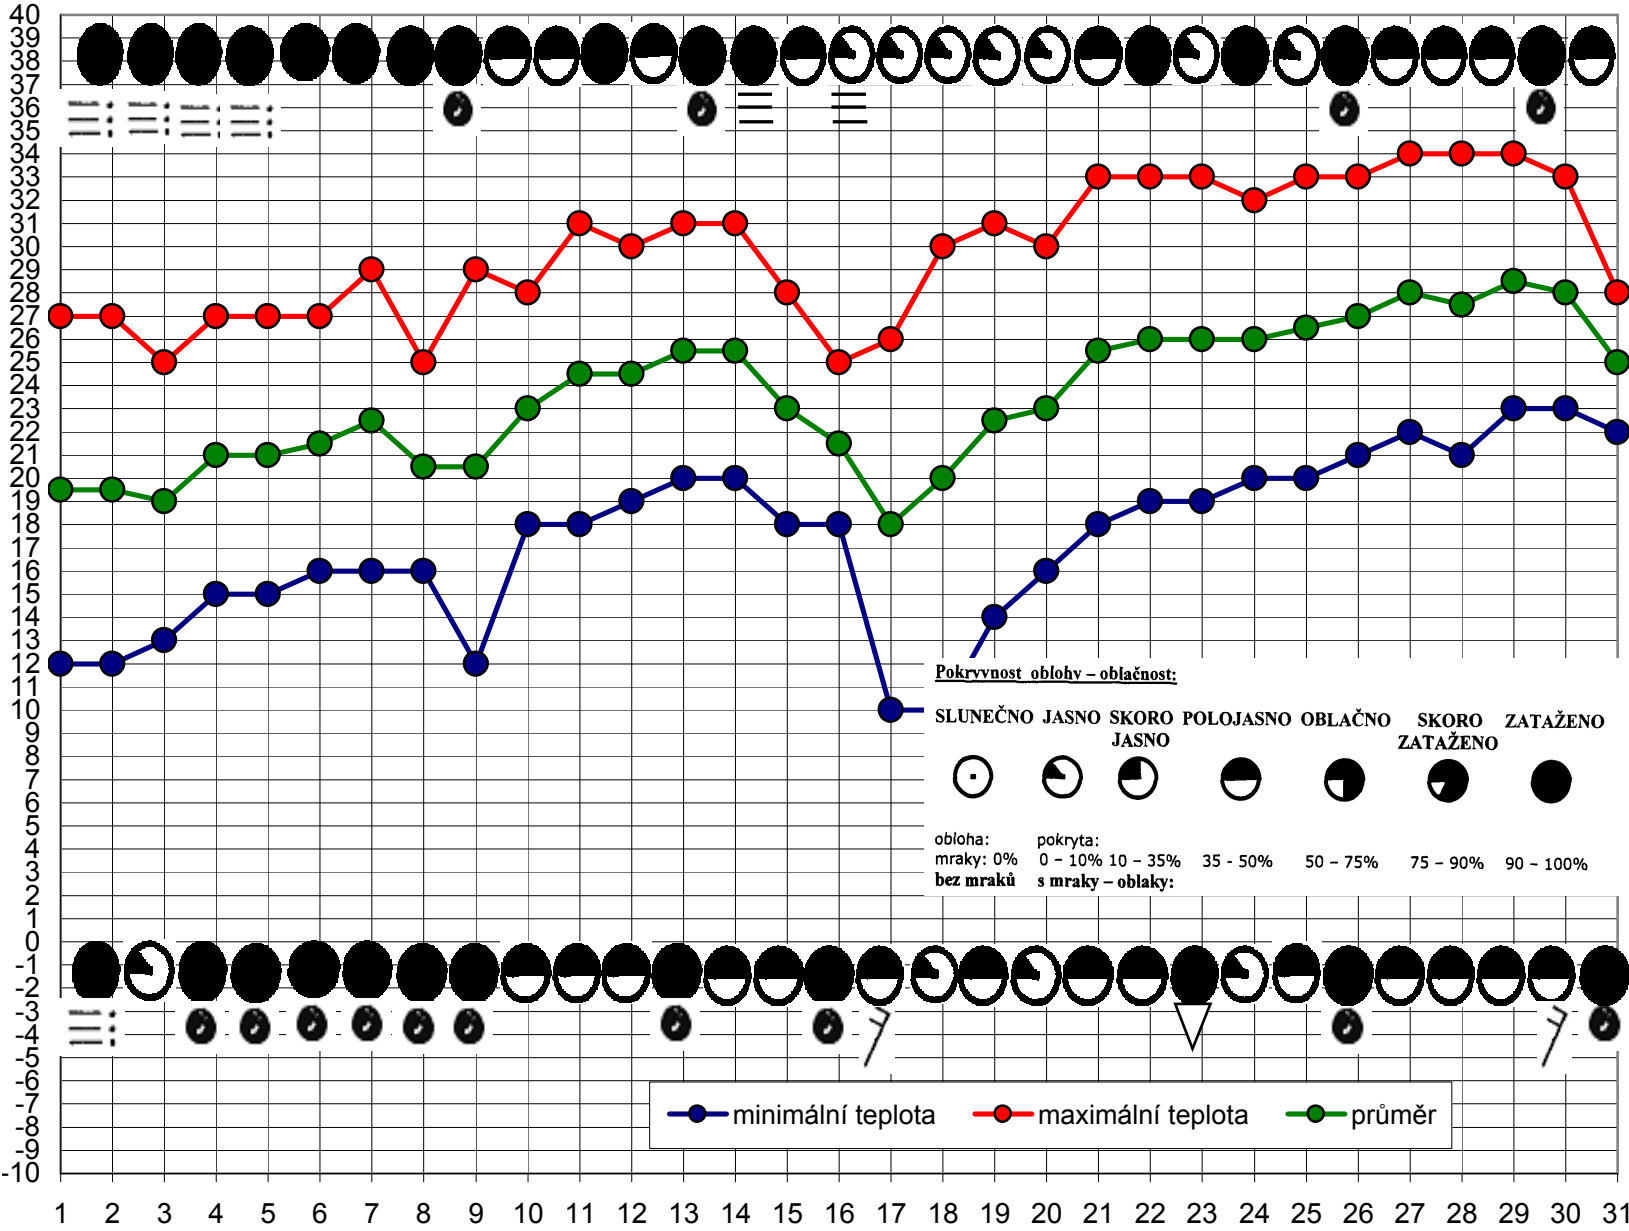

Fenologický rok: **2006**

KALENDÁŘ PŘÍRODY - SRPEN

Fenologická fáze: **POZDNÍ LÉTO - ČASNÝ PODZIM**

Determinační rostlina:

Vřes, začátek sklizně ovsa

Pranostika:

Půlnoční větry v srpnu přinášejí stálé počasí.

Rostlina měsíce, vhodná k pozorování:
jiřina

Meteorologický kalendář - legenda:

✖ sníh	∨ námraza
△ sněhové krupky	∞ ledovka
✖ déšť se sněhem	☒ náledí
● déšť	△ zmrázky (po rozbřednutí zmrzlý sníh)
☉ mrholení (jemný déšť bez mlhy)	✖ sněhová vánice
≡ mženi	→ metelice
△ zmrzlý déšť	✖ sněhová pokrývka
▲ kroupy	✖ nesouvislá sněhová pokrývka
↔ ledové jehličky	∪ duha
∇ přeháňky, např. ✖ ∇ ✖ ∇ ✖ ∇ ✖ ∇	⚡ bouřka blízka (do 3 km)
⊙ zákal (dohlednost přes 2 km)	⚡ bouřka vzdálená (přes 3 km)
≡ kouřmo (dohlednost 1-2 km)	⚡ blyskavice
≡ mlha (dohlednost pod 1 km)	☉ slunce svítí
≡ mlha přízemní	☾ měsíc svítí
∪ rosa	∪ výborná dohlednost (přes 50 km)
∪ jíní (šedý mráz)	⚡ silný vítr (prům. síla 6 Beauf. a více)
∪ jinovatka	⚡ bouřlivý vítr (prům. síla 8 Beauf. a více)