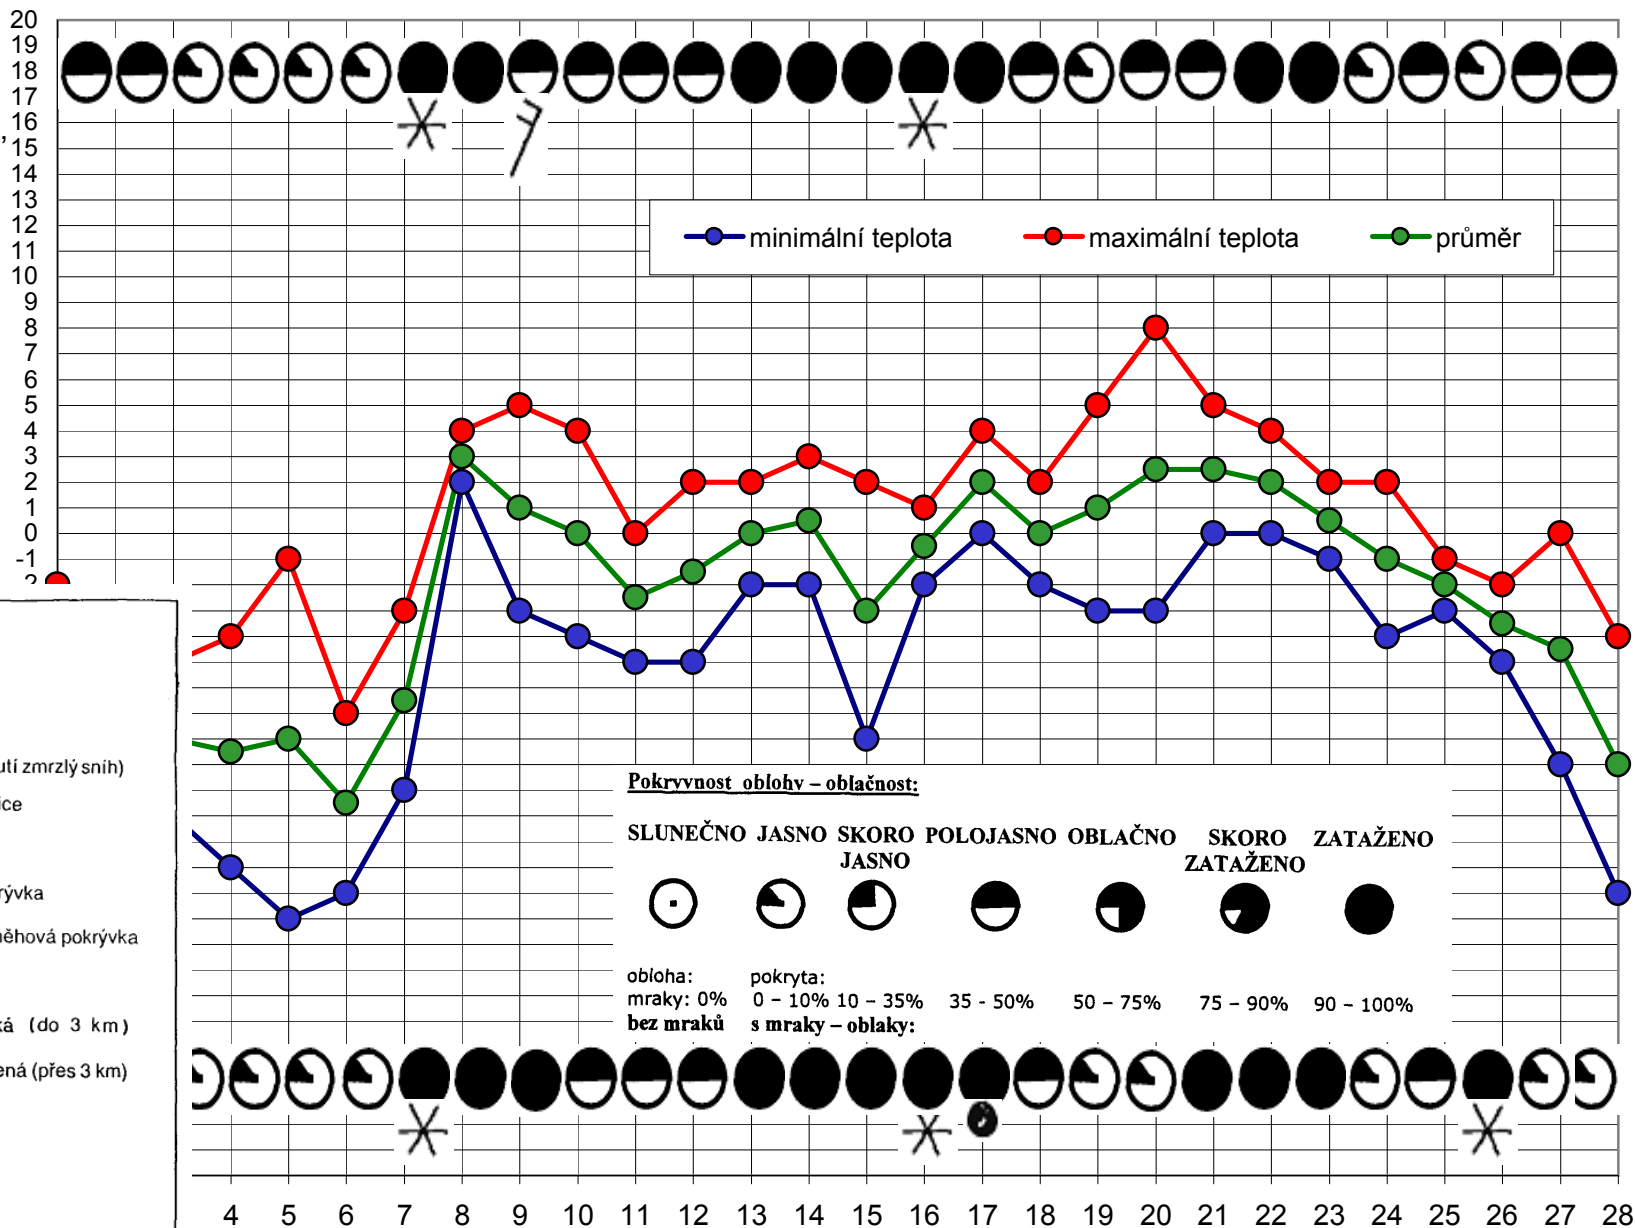

obloha: mračky: 0% 0 - 10% 10 - 35% 35 - 50% 50 - 75% 75 - 90% 90 - 100%
 bez mraků s mraky – oblaky:

✖ sníh	∇ námraza
✖ sněhové krupky	∞ ledovka
• déšť se sněhem	∞ náleď
✖ déšť	△ zmrázky (po rozbřednutí zmrzlý sníh)
☉ mrholení (jemný déšť bez mhy)	✖ sněhová vánice
≡ mženi	✖ metelice
△ zmrzlý déšť	✖ sněhová pokrývka
▲ kroupy	✖ nesouvislá sněhová pokrývka
↔ ledové jehličky	∩ duha
∇ přeháňky, např. * ∇ ∇ ∇ ∇ ∇ ∇ ∇ ∇	⚡ bouřka blízká (do 3 km)
∞ zákal (dohlednost přes 2 km)	⚡ bouřka vzdálená (přes 3 km)
≡ kouřmo (dohlednost 1–2 km)	⚡ blyskavice
≡ mlha (dohlednost pod 1 km)	☉ slunce svítí
≡ mlha přizemní	☾ měsíc svítí
∩ rosa	∅ výborná dohlednost (přes 50 km)
∟ jíní (šedý mráz)	⚡ silný vítr (prům. síla 6 Beauf. a více)
∇ jinovatka	⚡ bouřlivý vítr (prům. síla 8 Beauf. a více)

KALENDÁŘ PŘÍRODY - ÚNOR

Fenologický rok: **2006**

Fenologická fáze: **ZIMA**

Determinační rostlina:

Všechny rostliny, kromě mrazuvzdorných, mají vegetační klid, organismy hibernují.

Pranostika:

Únor bílý - pole sílí.

Rostlina měsíce, vhodná k pozorování:

sněženka podsněžník

Meteorologický kalendář - legenda:

- | | |
|-------------------------------------|--|
| ✕ sníh | ∇ námraza |
| ✕ sněhové krupky | ∞ ledovka |
| • déšť se sněhem | ∞ náledí |
| • déšť | △ zmrazky (po rozbřednutí zmrzlý sníh) |
| ☉ mrholení (jemný déšť bez mlhy) | ✕ sněhová vánice |
| ≡ mženi | ✕ metelice |
| △ zmrzlý déšť | ✕ sněhová pokrývka |
| ▲ kroupy | ✕ nesouvislá sněhová pokrývka |
| ↔ ledové jehličky | ∩ duha |
| ∇ přeháňky, např. * ∇ ∇ ∇ ∇ ∇ ∇ ∇ ∇ | ⚡ bouřka blízka (do 3 km) |
| ∞ zákal (dohlednost přes 2 km) | (⚡) bouřka vzdálená (přes 3 km) |
| ≡ kouřmo (dohlednost 1–2 km) | ⚡ blyskavice |
| ≡ mlha (dohlednost pod 1 km) | ☉ slunce svítí |
| ≡ mlha přízemní | ☾ měsíc svítí |
| Ⓐ rosa | ∅ výborná dohlednost (přes 50 km) |
| ⊥ jíní (šedý mráz) | ⚡ silný vítr (prům. síla 6 Beauf. a více) |
| ∇ jinozatka | ⚡ bouřlivý vítr (prům. síla 8 Beauf. a více) |