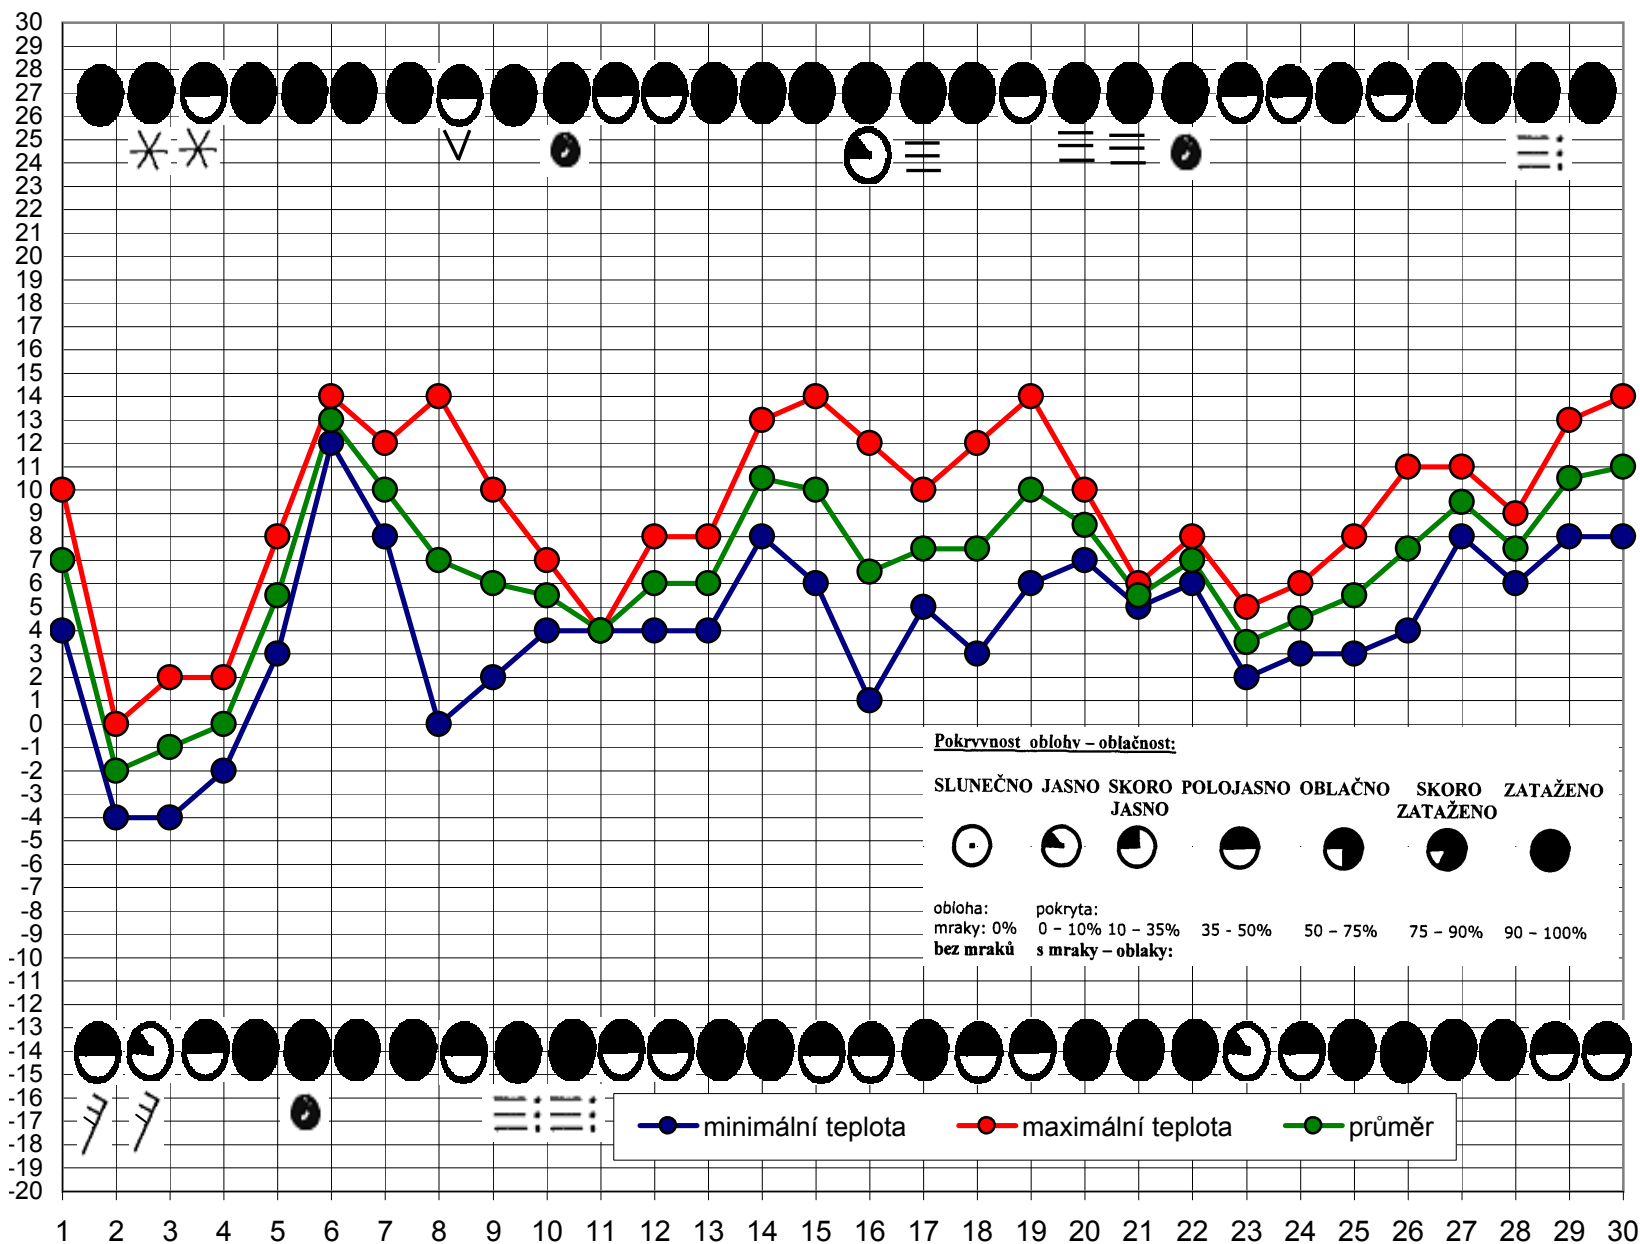

Fenologický rok: **2006**

KALENDÁŘ PŘÍRODY - LISTOPAD

Fenologická fáze: **POZDNÍ PODZIM-ZIMA**

Determinační rostlina:

Buk (opad listů)

Pranostika:

Když napadá sníh na zelené listí, bude tuhá zima.

Rostlina měsíce, vhodná k

pozorování:

trnka obecná

Meteorologický kalendář - legenda:

✕ sníh	∇ námraza
✕ sněhové krupky	☾ ledovka
✕ déšť se sněhem	☁ náleď
● déšť	△ zmrázky (po rozbřednutí zmrzlý sníh)
☉ mrholení (jemný déšť bez mlhy)	✕ sněhová vánice
≡ mženi	→ metelice
△ zmrzlý déšť	☒ sněhová pokrývka
▲ kroupy	☒ nesouvislá sněhová pokrývka
↔ ledové jehličky	☾ duha
∇ přeháňky, např. ✕ ∇ ∇ ∇ ∇ ∇ ∇ ∇ ∇ ∇	⚡ bouřka blízká (do 3 km)
○ zákal (dohlednost přes 2 km)	⚡ bouřka vzdálená (přes 3 km)
≡ kouřmo (dohlednost 1–2 km)	⚡ blyskavice
≡ mlha (dohlednost pod 1 km)	☀ slunce svítí
≡ mlha přízemní	☾ měsíc svítí
⌒ rosa	○ výborná dohlednost (přes 50 km)
⌒ jíní (šedý mráz)	☀ silný vítr (prům. síla 6 Beauf. a více)
∇ jinovatka	☀ bouřlivý vítr (prům. síla 8 Beauf. a více)