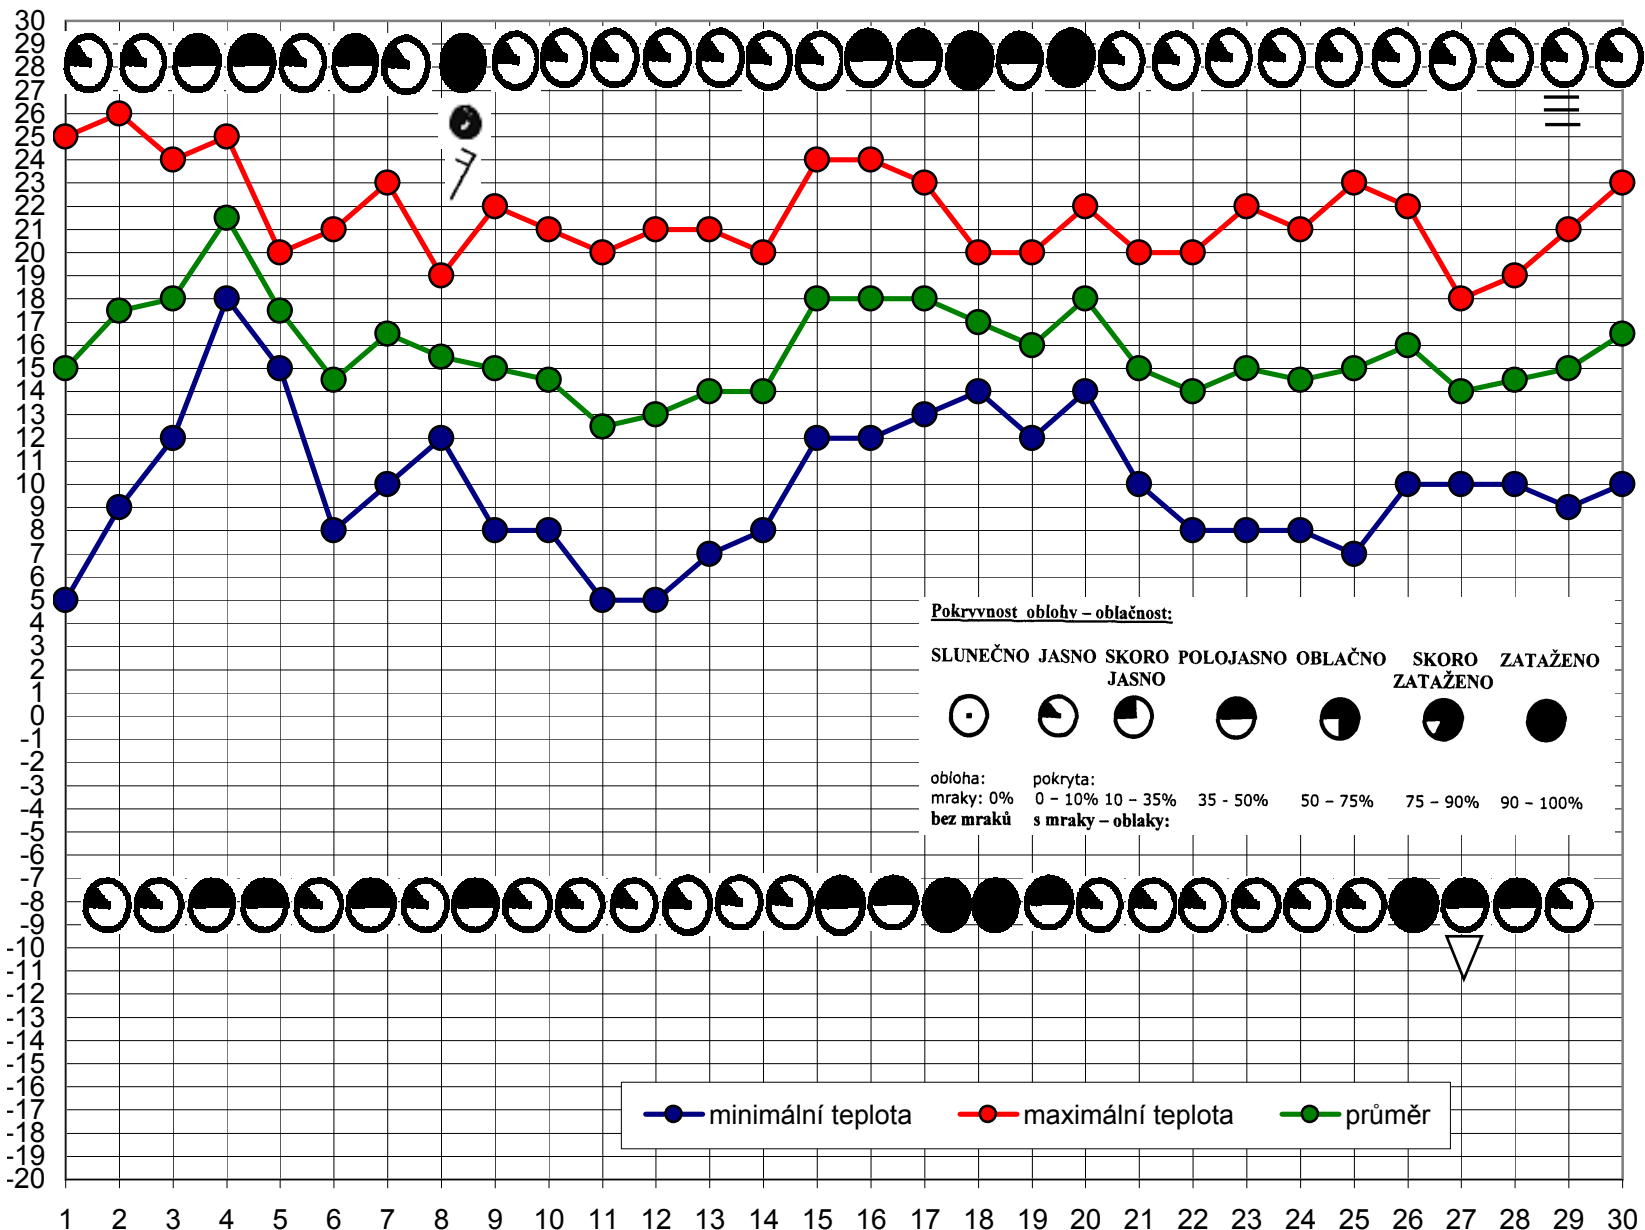

Fenologický rok: **2006**
Fenologická fáze: **ČASNÝ-PLNÝ**
PODZIM

Determinační rostlina:
Ocún (začátek květu)

Pranostika:
Po hojných deštích v září osení zimní se podaří.

Rostlina měsíce, vhodná k pozorování:
jírovec maďal

KALENDÁŘ PŘÍRODY - ZÁŘÍ

✖ sníh	▼ námraza
⊘ sněhové krupky	∞ ledovka
● déšť se sněhem	☁ náledí
● déšť	△ zmrázky (po rozbřednutí zmrzlý sníh)
☉ mrholení (jemný déšť bez mlhy)	*↔ sněhová vánice
≡ mženi	↕ metelice
△ zmrzlý déšť	✖ sněhová pokrývka
▲ kroupy	⊘ nesouvislá sněhová pokrývka
↔ ledové jehličky	∪ duha
▽ přehánky, např. ⚡⚡⚡⚡⚡⚡	⚡ bouřka blízká (do 3 km)
○ zákal (dohlednost přes 2 km)	⚡(K) bouřka vzdálená (přes 3 km)
≡ kouřmo (dohlednost 1–2 km)	⚡ blyskavice
≡ mlha (dohlednost pod 1 km)	☉ slunce svítí
≡ mlha přízemní	☾ měsíc svítí
∪ rosa	∪ výborná dohlednost (přes 50 km)
┌ jíní (šedý mráz)	⚡ silný vítr (prům. síla 6 Beauf. a více)
∨ jinovatka	⚡ bouřlivý vítr (prům. síla 8 Beauf. a více)