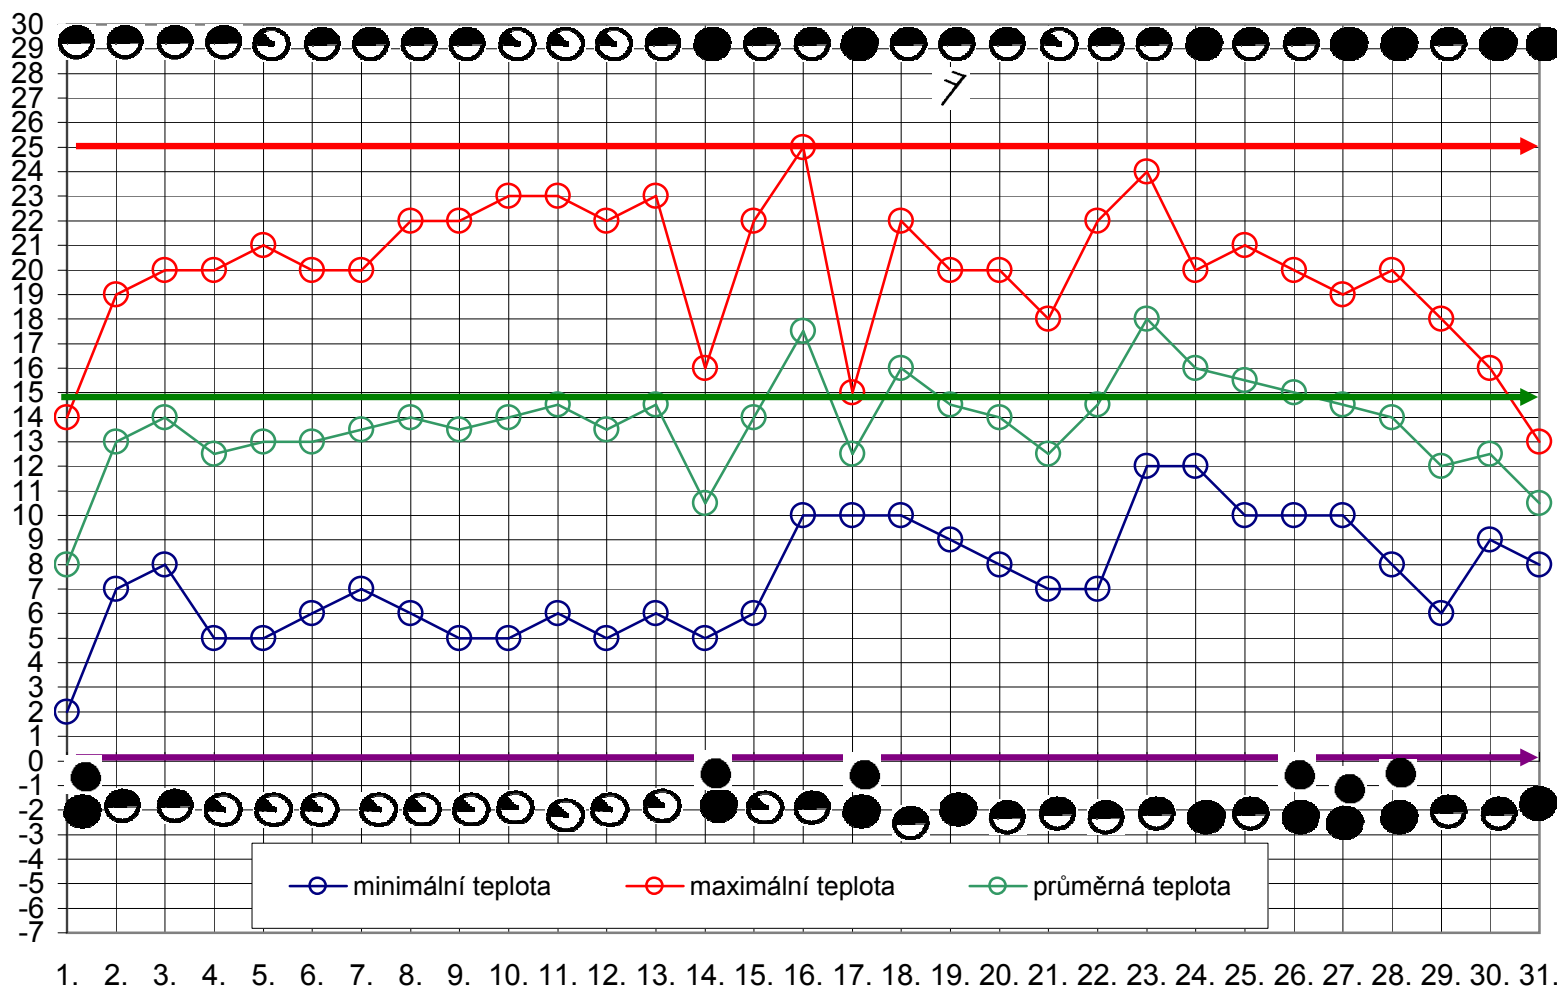

METEOROLOGICKO - FENOLOGICKÝ KALENDÁŘ PŘÍRODY - KVĚTEN

Rostlina měsíce, vhodná k pozorování na ZŠ: **Konvalinka vonná**

Fenologický rok: **2006**

Fenologická fáze:

PLNÉ JARO - ČASNÉ LÉTO

Determinační (poznávací)
znaky (rostlina, živočich):

PLNÉ jaro:

II. fáze: **jabloň** (plný květ)

ČASNÉ LÉTO

I. fáze: **Bez černý** (začátek květu)

Pranostika: Je-li v květnu večer tráva zarosena, hojně bude vína, hojně sena.

]