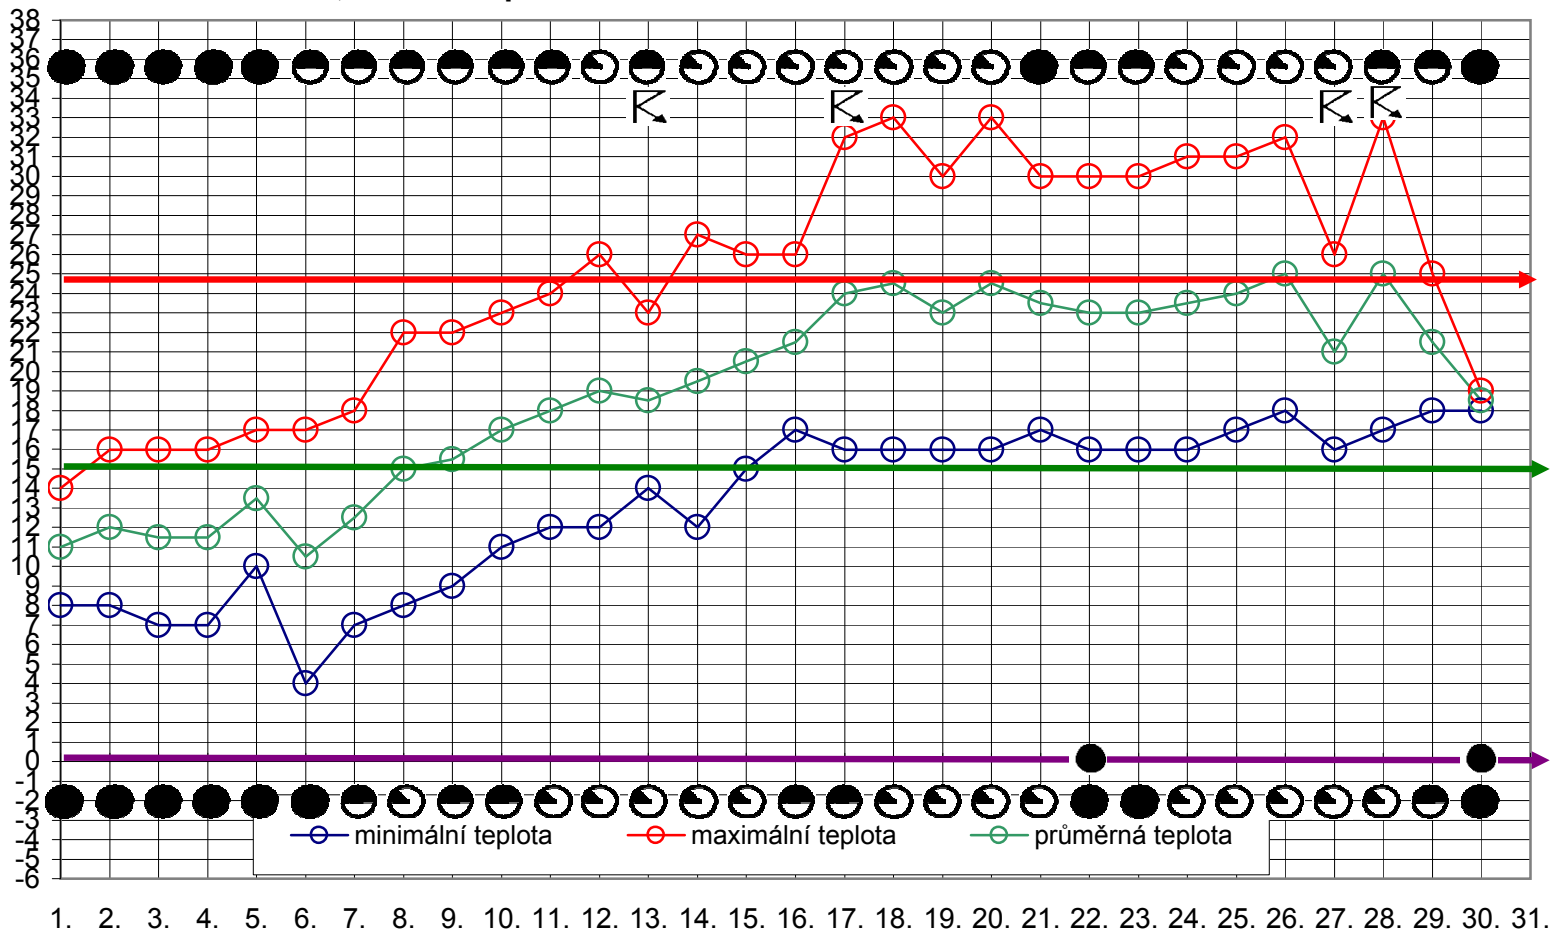

# METEOROLOGICKO - FENOLOGICKÝ KALENDÁŘ PŘÍRODY - ČERVEN

Rostlina měsíce, vhodná k pozorování na ZŠ: **Ostrožka stračka**

Fenologický rok: **2006**

Fenologická fáze:

**ČASNÉ LÉTO - PLNÉ LÉTO**

(5.6)

Determinační (poznávací) znaky  
(rostlina, živočich):

**ČASNÉ LÉTO**

**Černý bez (začátek květu)**

**PLNÉ LÉTO**

**Lípa malolistá (květ)**

**Pranostika:**

Netřeba v červnu o déšť prositi, přijde, jak začnem kositi.

☉ jasno

☁ polojasno

☁ jino

☁ vítr

TEPLOTA:

Bod mrazu 0 oC

→ 15o C = růst všech rostlin

→ 5o C = tropická vedra

→

]