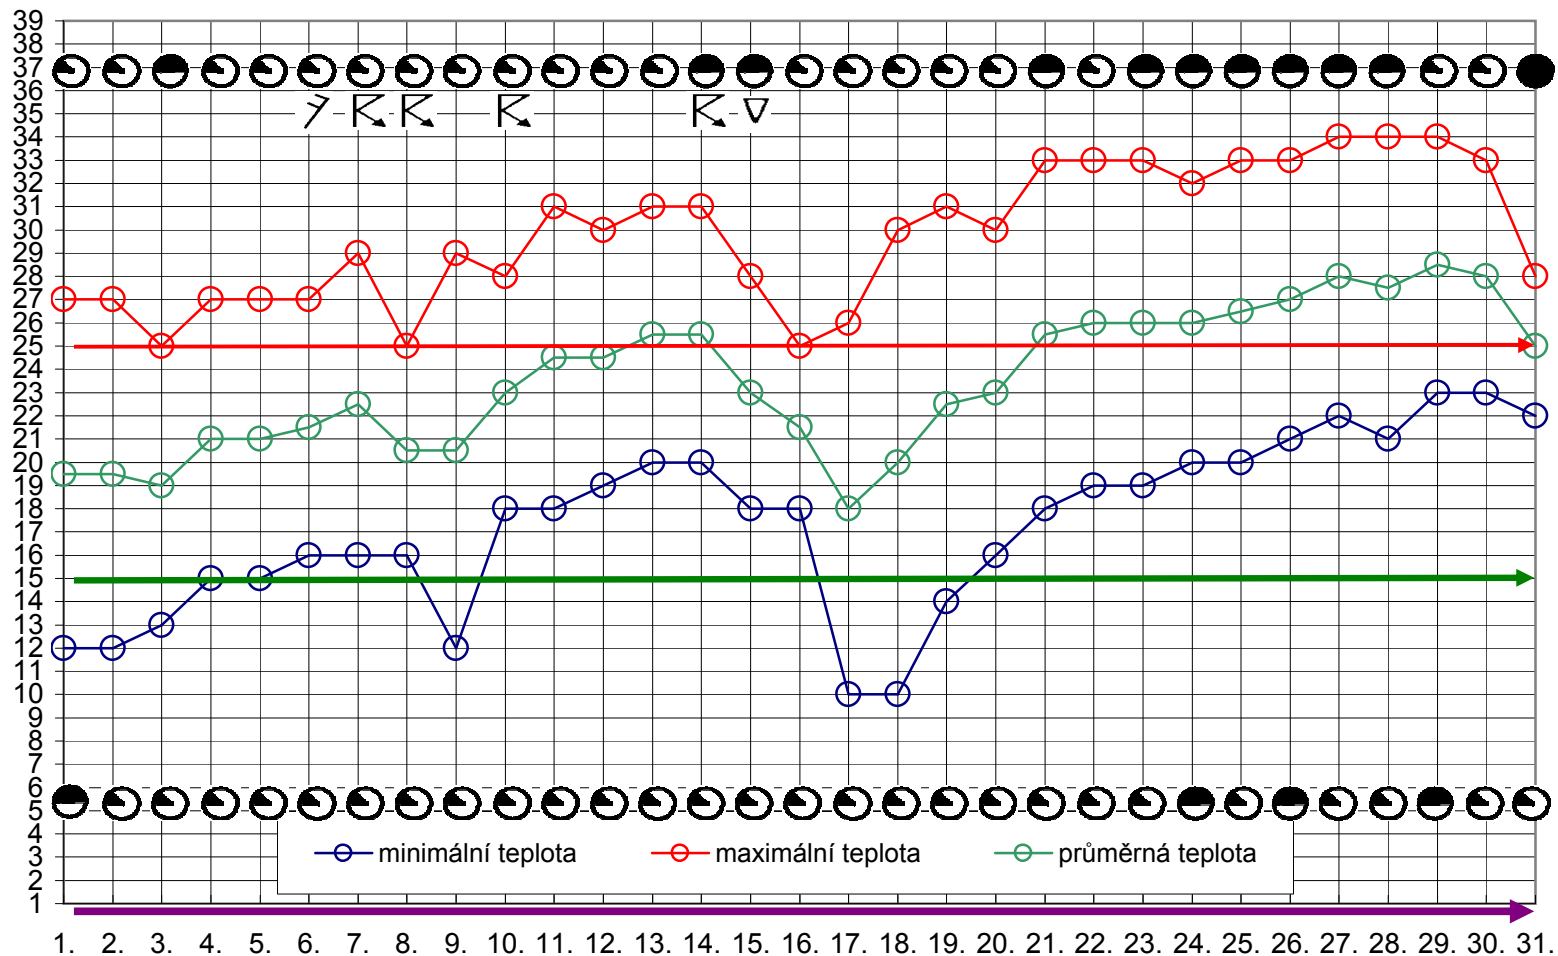

METEOROLOGICKO - FENOLOGICKÝ KALENDÁŘ PŘÍRODY - ČERVENEC

Rostlina měsíce, vhodná k pozorování na ZŠ: **Karafiát vonný**

Fenologický rok: **2006**

Fenologická fáze:

PLNÉ LÉTO POZDNÍ LÉTO

Determinační (poznávací) znaky
(rostlina, živočich):

PLNÉ LÉTO

Lípa malolistá (květ)

POZDNÍ LÉTO

Vřes (5.8)

Pranostika: Dělalí-li mravenci obydlí své v červenci a kupí je stále výš, přijde tuhá zima spíš.

jasno	polojasno	zataženo	mlha	mženi	mrholení
přeháňky	dešť	ká	sněh	jinovalka	vítr
TE OTA::					
Bod mrazu 0 oC	15o C = růst všech rostlin	20o C = tropická vedra			