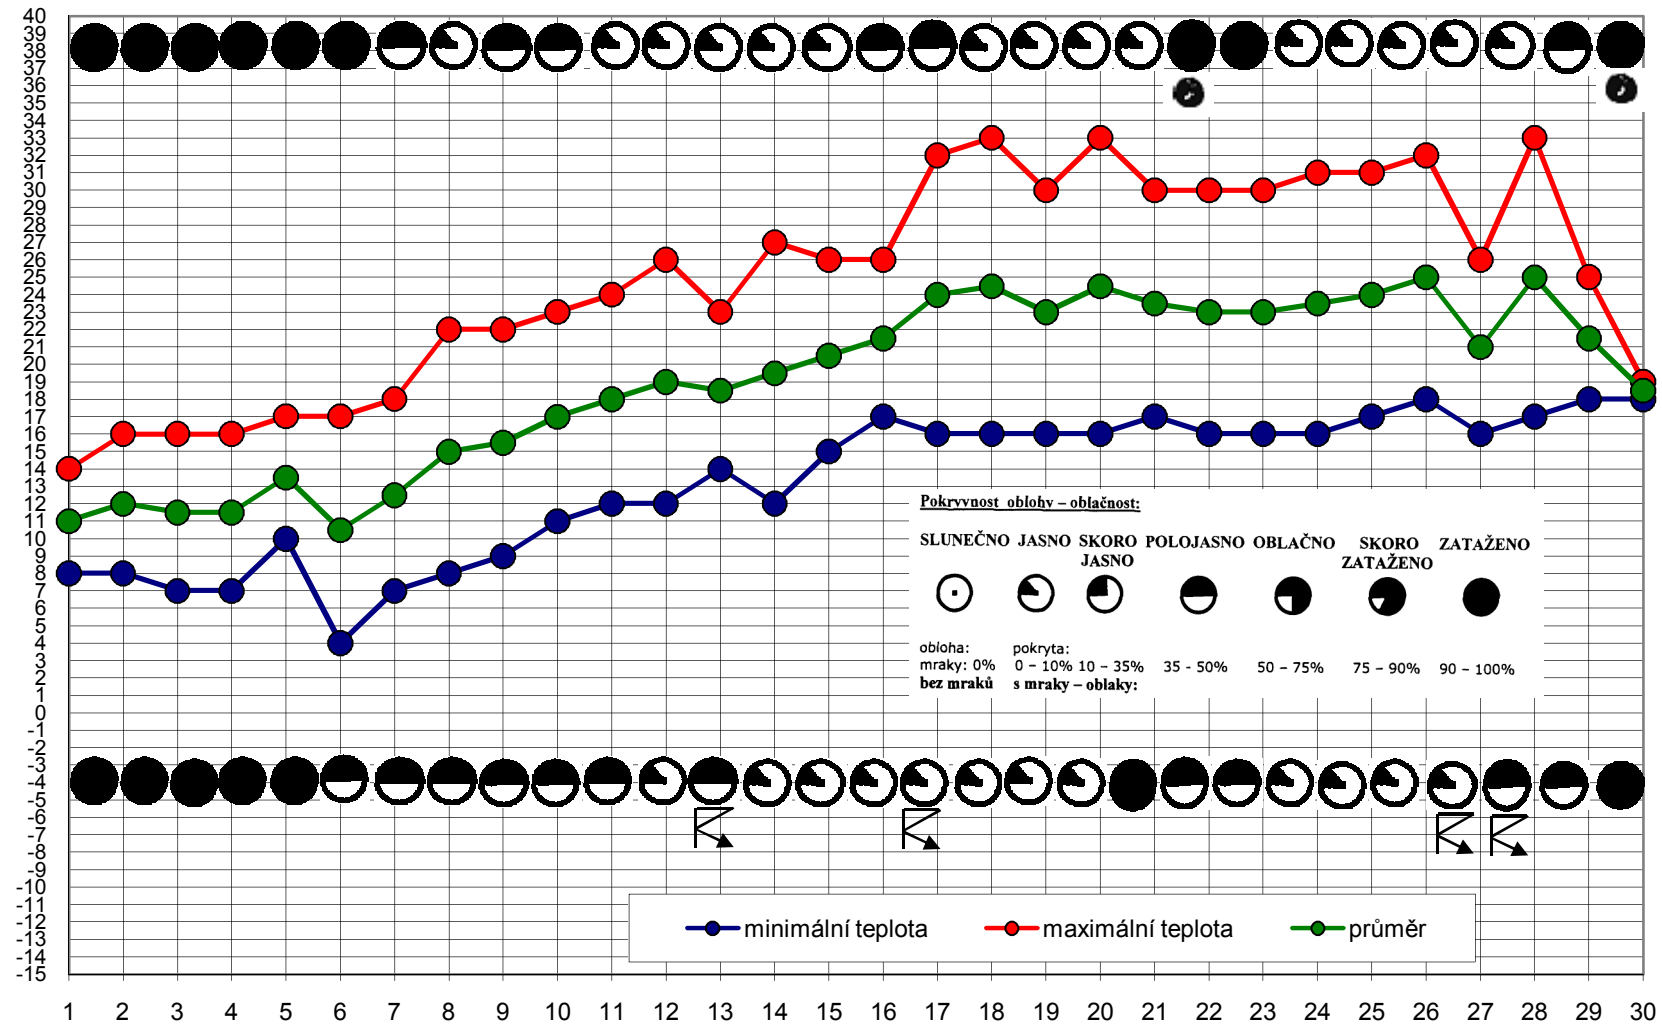

Fenologický rok: **2006**

Fenologická fáze: **ČASNÉ LÉTO - PLNÉ LÉTO**
Determinační rostlina:
ČASNÉ LÉTO - Černý bez (začátek květu)
PLNÉ LÉTO - Lípa malolistá (květ)

Pranostika:
Červnové večerní hřmění, ryb a raků nadělení.

✕ sníh	▼ námraza
✕ sněhové krupky	∞ ledovka
• déšť se sněhem	☁ náleď
● déšť	△ zmrázky (po roztřednutí zmrzlý sníh)
☉ mrholení (jemný déšť bez mlhy)	✕ sněhová vánice
≡ mženi	⇄ melelice
△ zmrzlý déšť	☒ sněhová pokrývka
▲ kroupy	☒ nesouvislá sněhová pokrývka
↔ ledové jehličky	○ duha
▽ přeháňky, např. ✕ ✕ ✕ ✕ ✕ ✕ ✕ ✕	⚡ bouřka blízká (do 3 km)
○ zákal (dohlednost přes 2 km)	⚡(K) bouřka vzdálená (přes 3 km)
≡ kouřmo (dohlednost 1-2 km)	⚡ blyskavice
≡ mlha (dohlednost pod 1 km)	☀ slunce svítí
≡ mlha přízemní	☾ měsíc svítí
⊖ rosa	○ výborná dohlednost (přes 50 km)
┌ jíní (šedý mráz)	⚡ silný vítr (prům. síla 6 Beauf. a více)
∇ jinovatka	⚡ bouřlivý vítr (prům. síla 8 Beauf. a více)

KALENDÁŘ PŘÍRODY - ČERVEN

Rostlina měsíce - vhodná k pozorování: **ostrožka stračka**