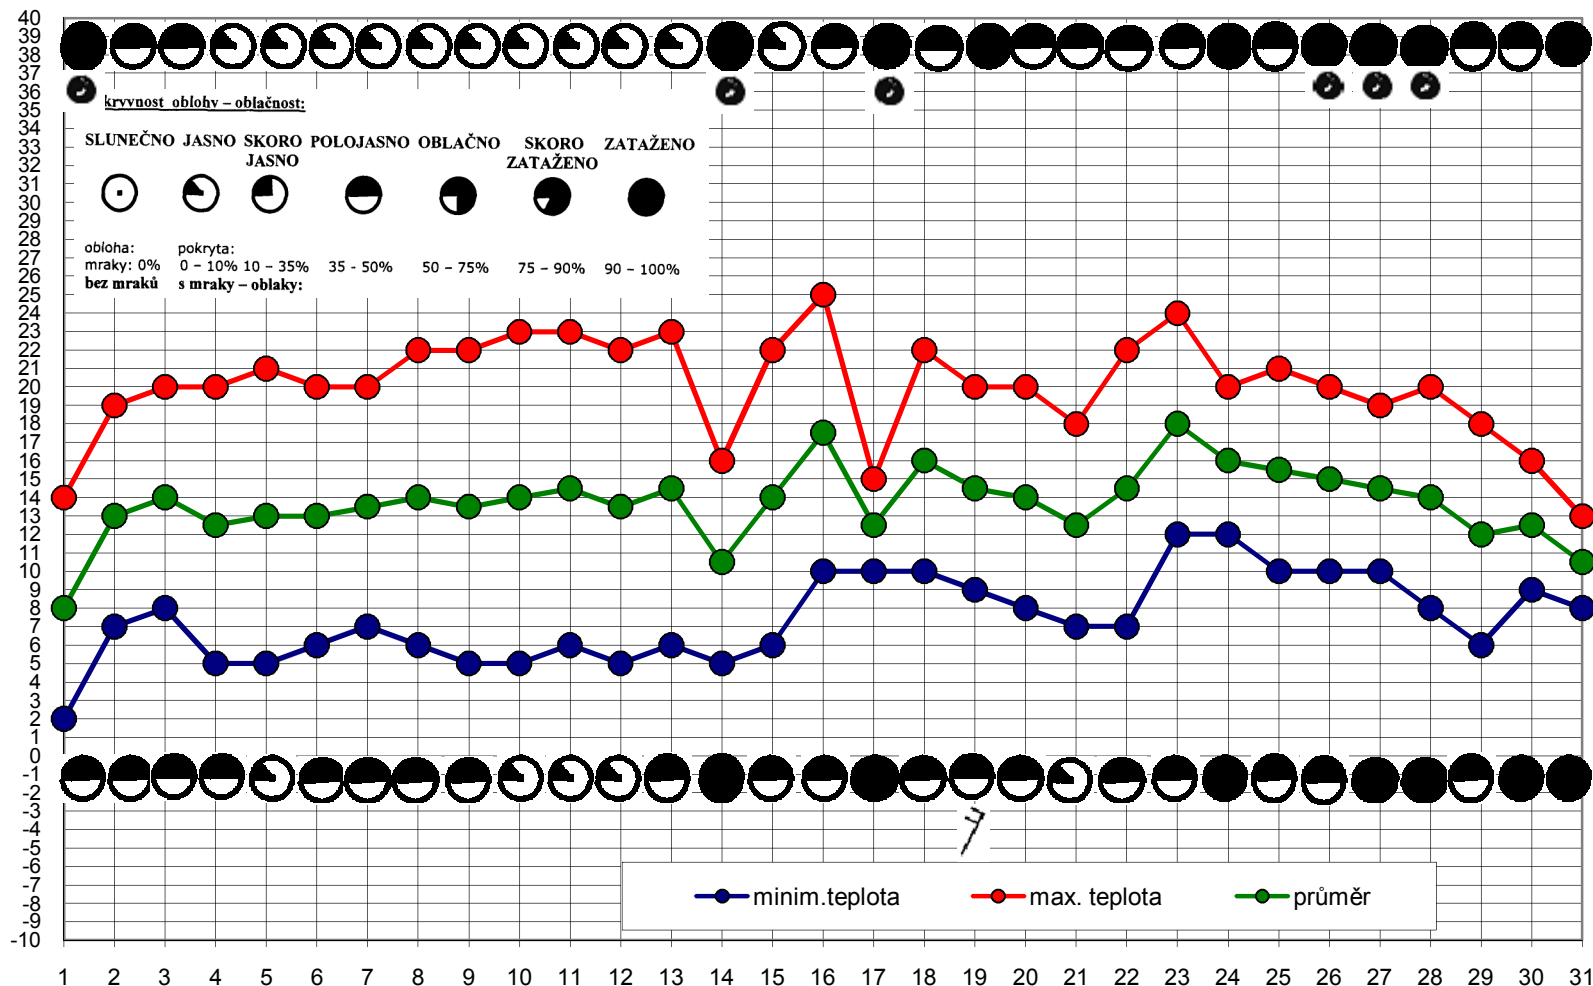

Fenologický rok: **2006**

Fenologická fáze: **PLNÉ JARO - ČASNÉ LÉTO**

Determinační rostlina:

PLNÉ JARO - Jabloň (plný květ)

ČASNÉ LÉTO - Černý bez (začátek květu)

Pranostika:

Je-li v květnu večer tráva zarosena, hojně bude vína, hojně sena.

Meteorologický kalendář - legenda:

✕ sníh	∇ námraza
✕ sněhové krupky	∞ ledovka
● déšť se sněhem	☁ náleď
● déšť	⚡ zmrazky (po rozbřednutí zmrzlý sníh)
☉ mrholení (jemný déšť bez mlhy)	↕ sněhová vánice
☁ mženi	↕ metelice
△ zmrzlý déšť	☒ sněhová pokrývka
▲ kroupy	☒ nesouvislá sněhová pokrývka
↔ ledové jehličky	∩ duha
∇ přeháňky, např. * ∇ ∇ ∇ ∇ ∇ ∇ ∇ ∇ ∇ ∇	⚡ bouřka blízka (do 3 km)
∞ zákal (dohlednost přes 2 km)	⚡ bouřka vzdálená (přes 3 km)
≡ kouřmo (dohlednost 1-2 km)	⚡ blyskavice
≡ mlha (dohlednost pod 1 km)	☉ slunce svítí
≡ mlha přízemní	☾ měsíc svítí
∪ rosa	∞ výborná dohlednost (přes 50 km)
┌ jíní (šedý mráz)	🌪 silný vítr (prům. síla 6 Beauf. a více)
∇ jinovatka	🌪 bouřlivý vítr (prům. síla 8 Beauf. a více)

KALENDÁŘ PŘÍRODY - KVĚTEN

Rostlina měsíce - vhodná k pozorování: konvalinka vonná