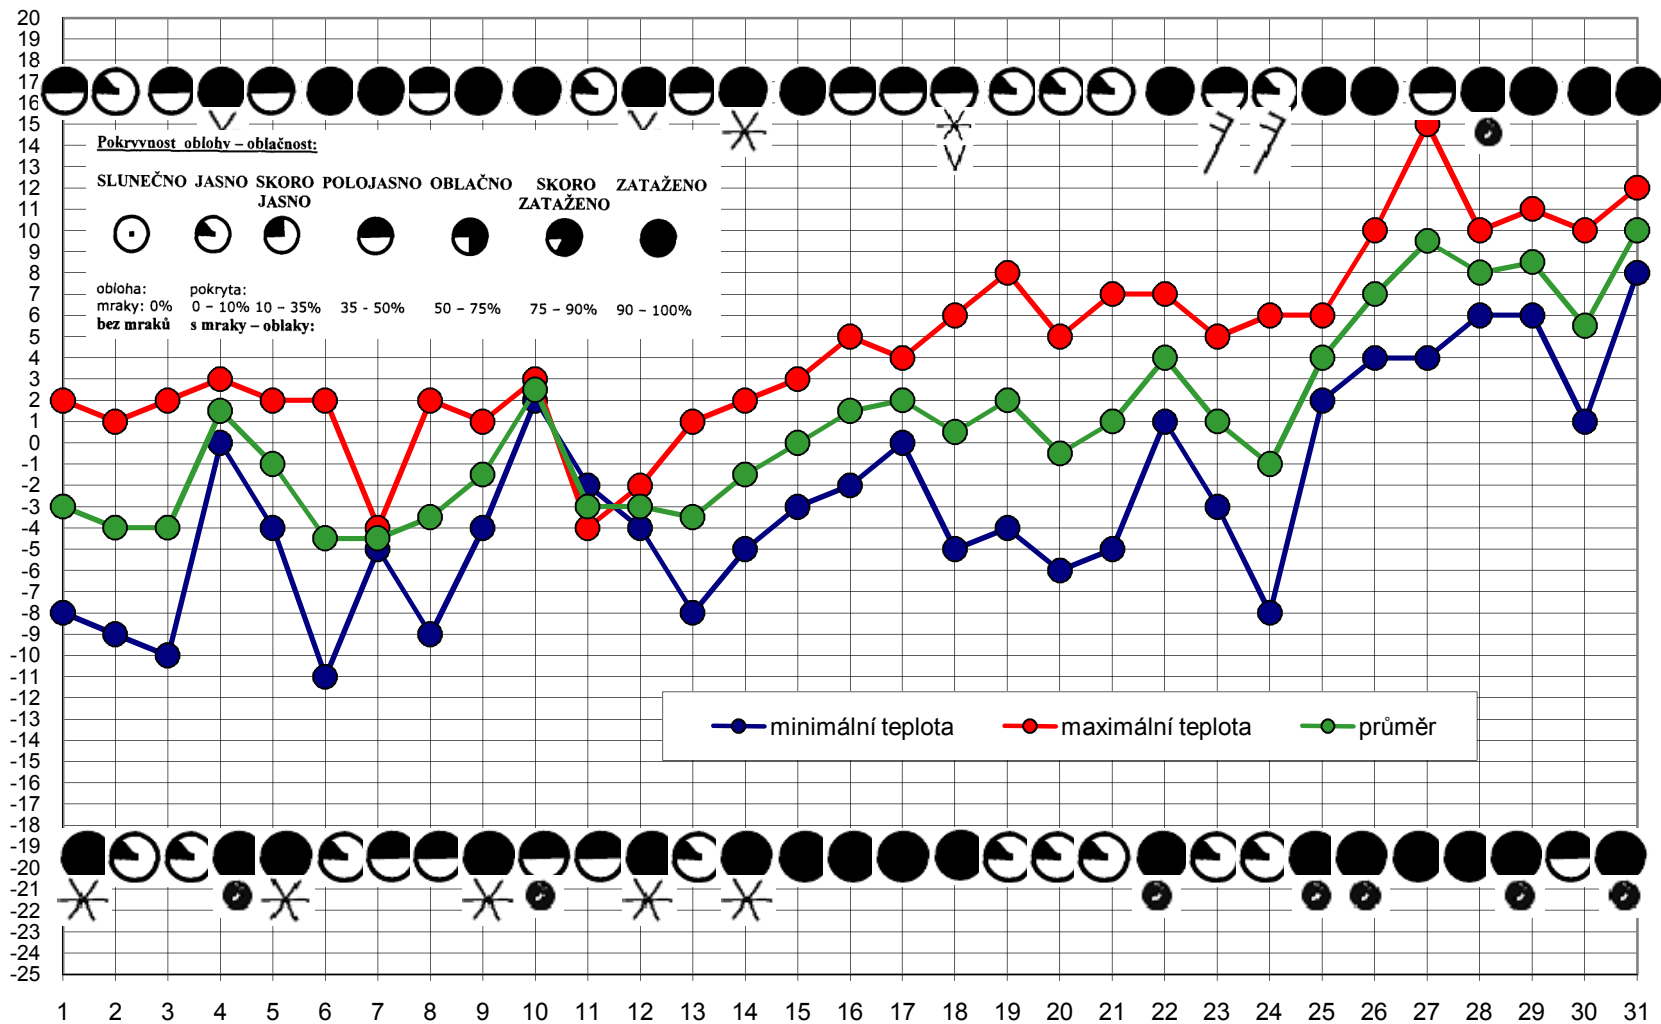

KALENDAŘ PŘÍRODY - BŘEZEN

Rostlina měsíce - vhodná k pozorování: vrba jíva

Fenologický rok: **2006**

Fenologická fáze: **PŘEDJAŘÍ - ČASNÉ JARO**

Determinační rostlina:

PŘEDJAŘÍ- II. fáze: Podběl (plný květ)

Sněženska (10.3.)

ČASNÉ JARO - vrba jíva

Pranostika:

Dlouho-li březen sněhu hová, na obilí úrodný rok bývá.

Meteorologický kalendář - legenda:

✕ sníh	∇ námraza
✕ sněhové krupky	∞ ledovka
• déšť se sněhem	☒ náledí
● déšť	△ zmrázky (po rozbřednutí zmrzlý sníh)
☉ mrholení (jemný déšť bez mlhy)	✕↔ sněhová vánice
≡ mženi	↕ metelice
△ zmrzlý déšť	☒ sněhová pokrývka
▲ kroupy	✕ nesouvislá sněhová pokrývka
↔ ledové jehličky	☾ duha
∇ přeháňky, např. ∇ ∇ ∇ ∇ ∇ ∇ ∇ ∇	⊞ bouřka blízka (do 3 km)
○ zákal (dohlednost přes 2 km)	⊞ bouřka vzdálená (přes 3 km)
▬ kouřmo (dohlednost 1-2 km)	☾ blyskavice
≡ mlha (dohlednost pod 1 km)	☉ slunce svítí
≡ mlha přízemní	☾ měsíc svítí
∇ rosa	○ výborná dohlednost (přes 50 km)
▬ jíní (šedý mráz)	☼ silný vítr (prům. síla 6 Beauf. a více)
∇ jinovatka	☼ bouřlivý vítr (prům. síla 8 Beauf. a více)

Fenologický rok: **2006**

Fenologická fáze: **PLNÉ JARO - ČASNÉ LÉTO**

Determinační rostlina:

PLNÉ JARO - Jabloň (plný květ)

ČASNÉ LÉTO - Černý bez (začátek květu)

Pranostika:

Je-li v květnu večer tráva zarosena, hojně bude vína, hojně sena.