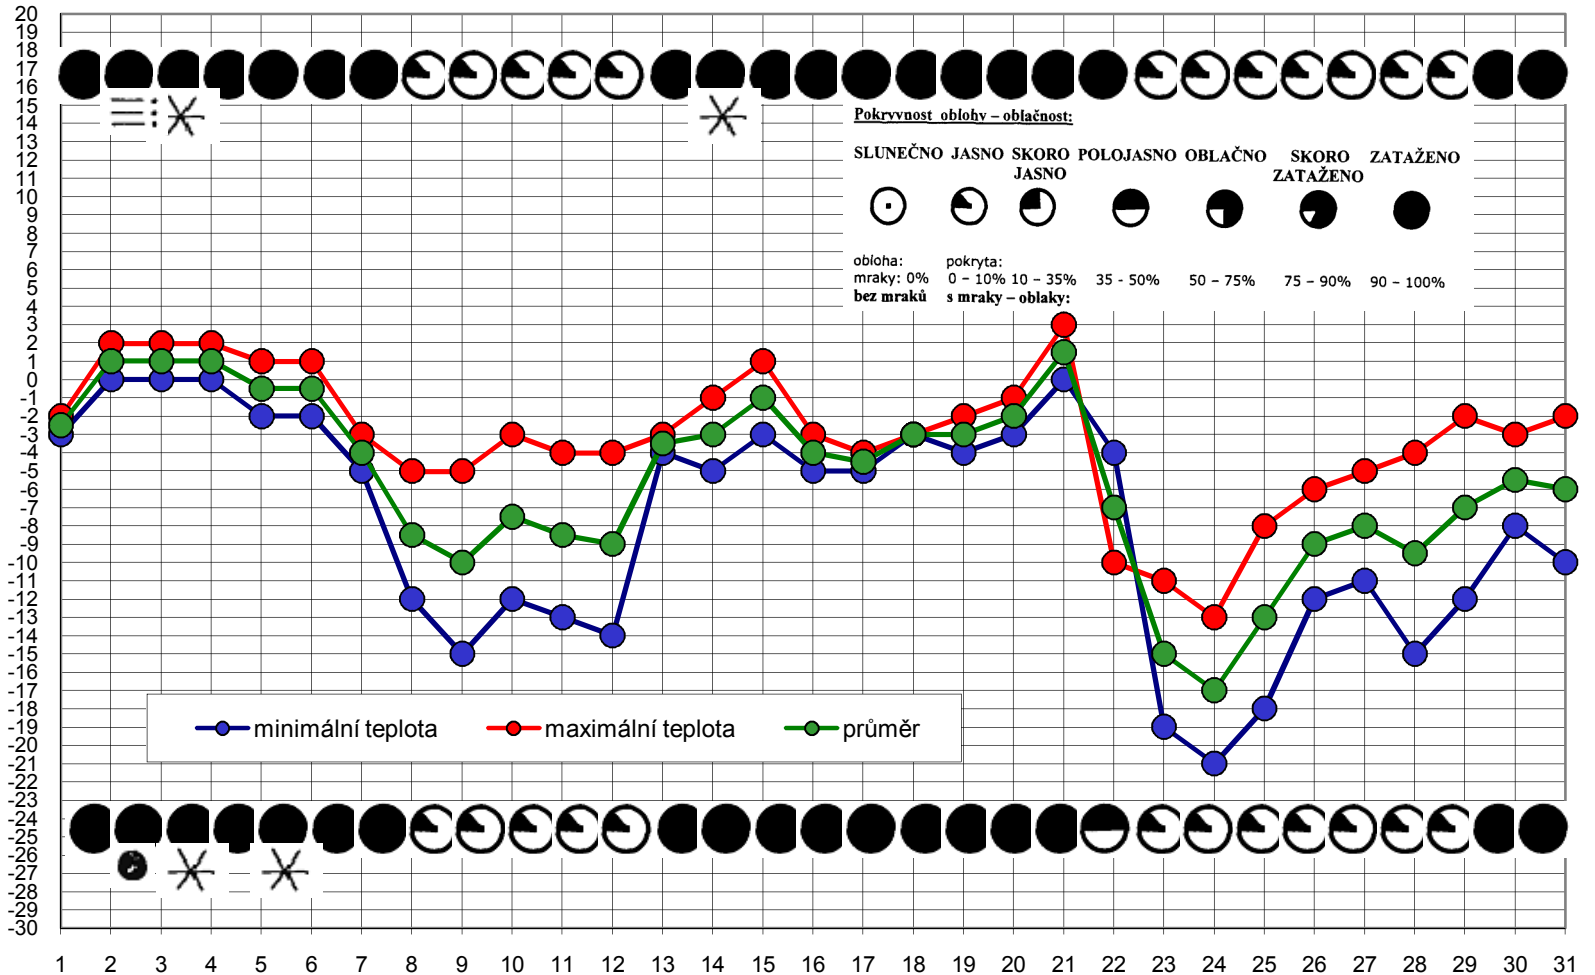

KALENDÁŘ PŘÍRODY - LEDEN

Rostlina měsíce - vhodná k pozorování: vřesovec červený

Fenologický rok: **2006**

Fenologická fáze: **ZIMA**

Determinační rostlina:

Všechny rostliny, kromě mrazuvzdorných, mají vegetační klid, organismy hybernují.

Pranostika:

Jak vysoko v lednu leží sníh,
tak vysoko tráva poroste.

Meteorologický kalendář - legenda:

✖ sníh	∇ námraza
✖ sněhové krupky	∞ ledovka
• déšť se sněhem	☐ náleď
• déšť	△ zmrázky (po roztřednutí zmrzlý sníh)
☉ mrholení (jemný déšť bez mlhy)	✖⇆ sněhová vánice
≡ mženi	⇆ metelice
△ zmrzlý déšť	✖ sněhová pokrývka
▲ kroupy	✖ nespojitá sněhová pokrývka
↔ ledové jehličky	∪ duha
∇ přeháňky, např. * * * * *	⊞ bouřka blízka (do 3 km)
○ zákal (dohlednost přes 2 km)	⊞ bouřka vzdálená (přes 3 km)
≡ kouřmo (dohlednost 1-2 km)	⚡ blyskavice
≡ mlha (dohlednost pod 1 km)	☉ slunce svítí
≡ mlha přizemní	☾ měsíc svítí
∪ rosa	∪ výborná dohlednost (přes 50 km)
∪ jíní (šedý mráz)	✖ silný vítr (prům. síla 6 Beauf. a více)
∇ jinovalka	✖ bouřlivý vítr (prům. síla 8 Beauf. a více)

KALENDAŘ PŘÍRODY - BŘEZEN

Rostlina měsíce - vhodná k pozorování: vrba jíva

Fenologický rok: **2006**

Fenologická fáze: **PŘEDJAŘÍ - ČASNÉ JARO**

Determinační rostlina:

PŘEDJAŘÍ- II. fáze: Podběl (plný květ)