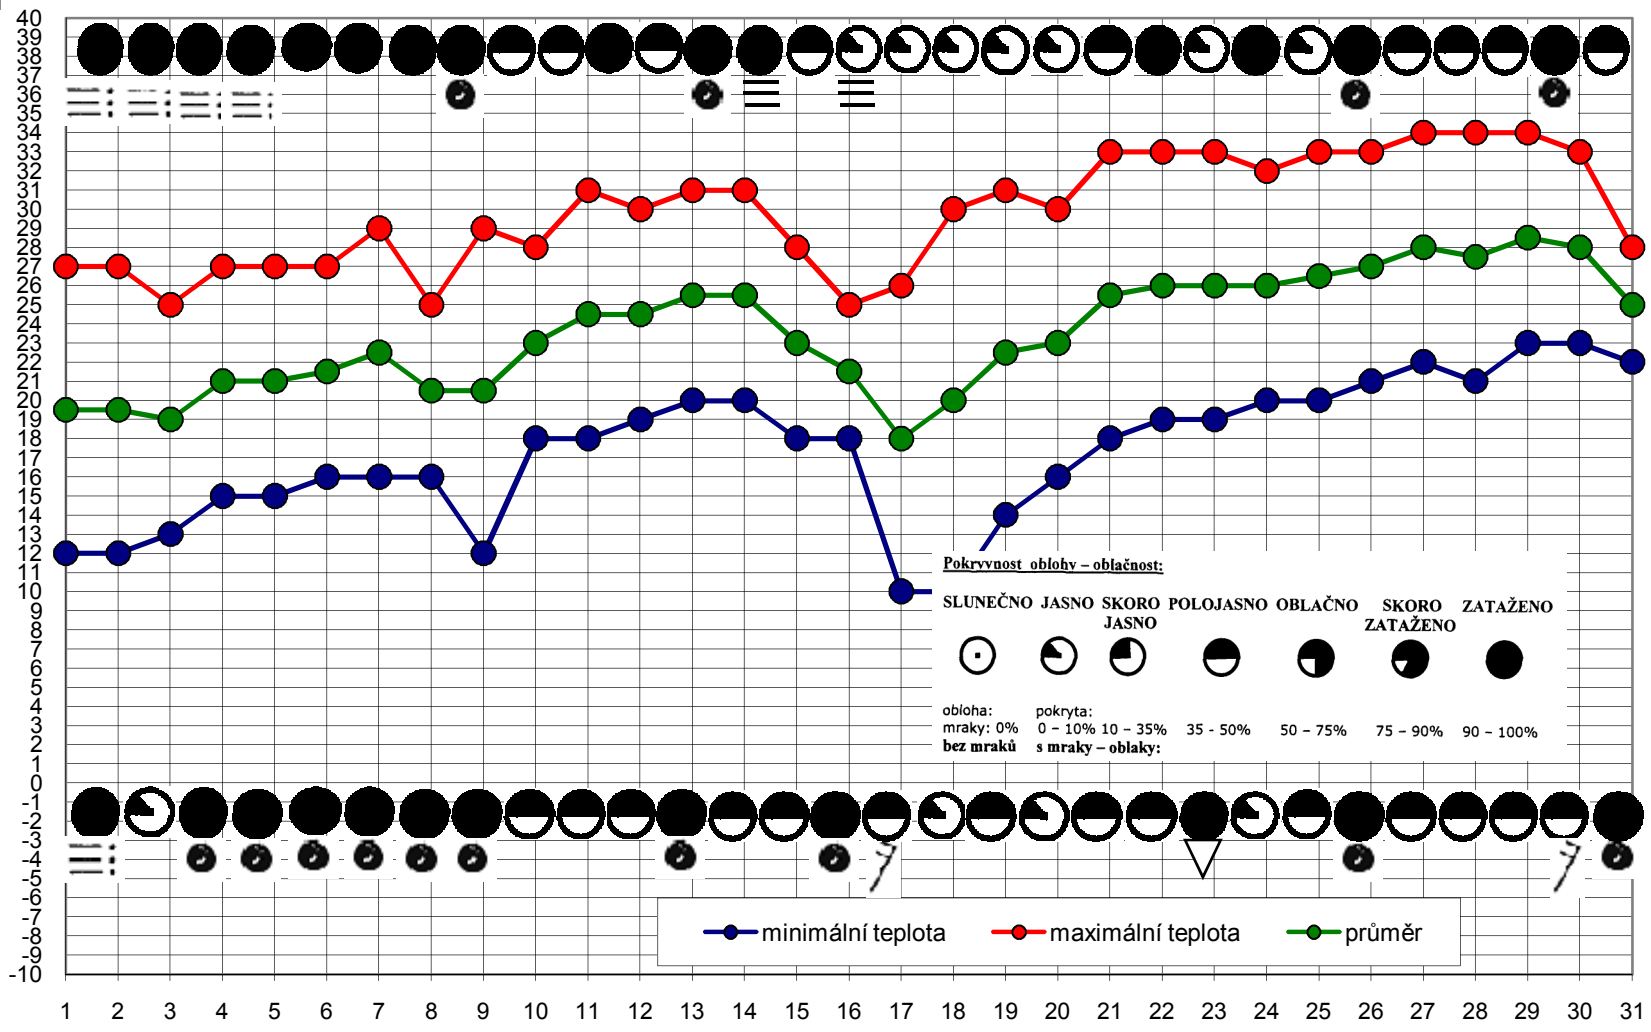

Fenologický rok: **2006**

KALENDÁŘ PŘÍRODY - SRPEN

Rostlina měsíce - vhodná k pozorování: **jiřina**

Fenologická fáze: **POZDNÍ LÉTO - ČASNÝ PODZIM**
Determinační rostlina:
POZDNÍ LÉTO-Vřes, začátek sklizně ovsa
ČASNÝ PODZIM-Ocún (začátek květu)

Pranostika:
Půlnoční větry v srpnu přinášejí stálé počasí.

Meteorologický kalendář - legenda:

✖ sníh	▼ námraza
✖ sněhové krupky	∞ ledovka
● déšť se sněhem	☒ náledí
● déšť	△ zmrázky (po rozbřednutí zmrzlý sníh)
☉ mrholení (jemný déšť bez mlhy)	✖ sněhová vánice
≡ mženi	✖ metelice
△ zmrzlý déšť	✖ sněhová pokrývka
▲ kroupy	☒ nesouvislá sněhová pokrývka
↔ ledové jehličky	☾ duha
∇ přeháňky, např. ∇ ∇ ∇ ∇ ∇ ∇ ∇ ∇	⚡ bouřka blízka (do 3 km)
○ zákal (dohlednost přes 2 km)	⚡(K) bouřka vzdálená (přes 3 km)
≡ kouřmo (dohlednost 1-2 km)	⚡ blyskavice
≡ mlha (dohlednost pod 1 km)	☉ slunce svítí
≡ mlha přizemní	☾ měsíc svítí
△ rosa	○ výborná dohlednost (přes 50 km)
┌ jíní (šedý mráz)	☙ silný vítr (prům. síla 6 Beauf. a více)
∇ jinovalka	☙ bouřlivý vítr (prům. síla 8 Beauf. a více)