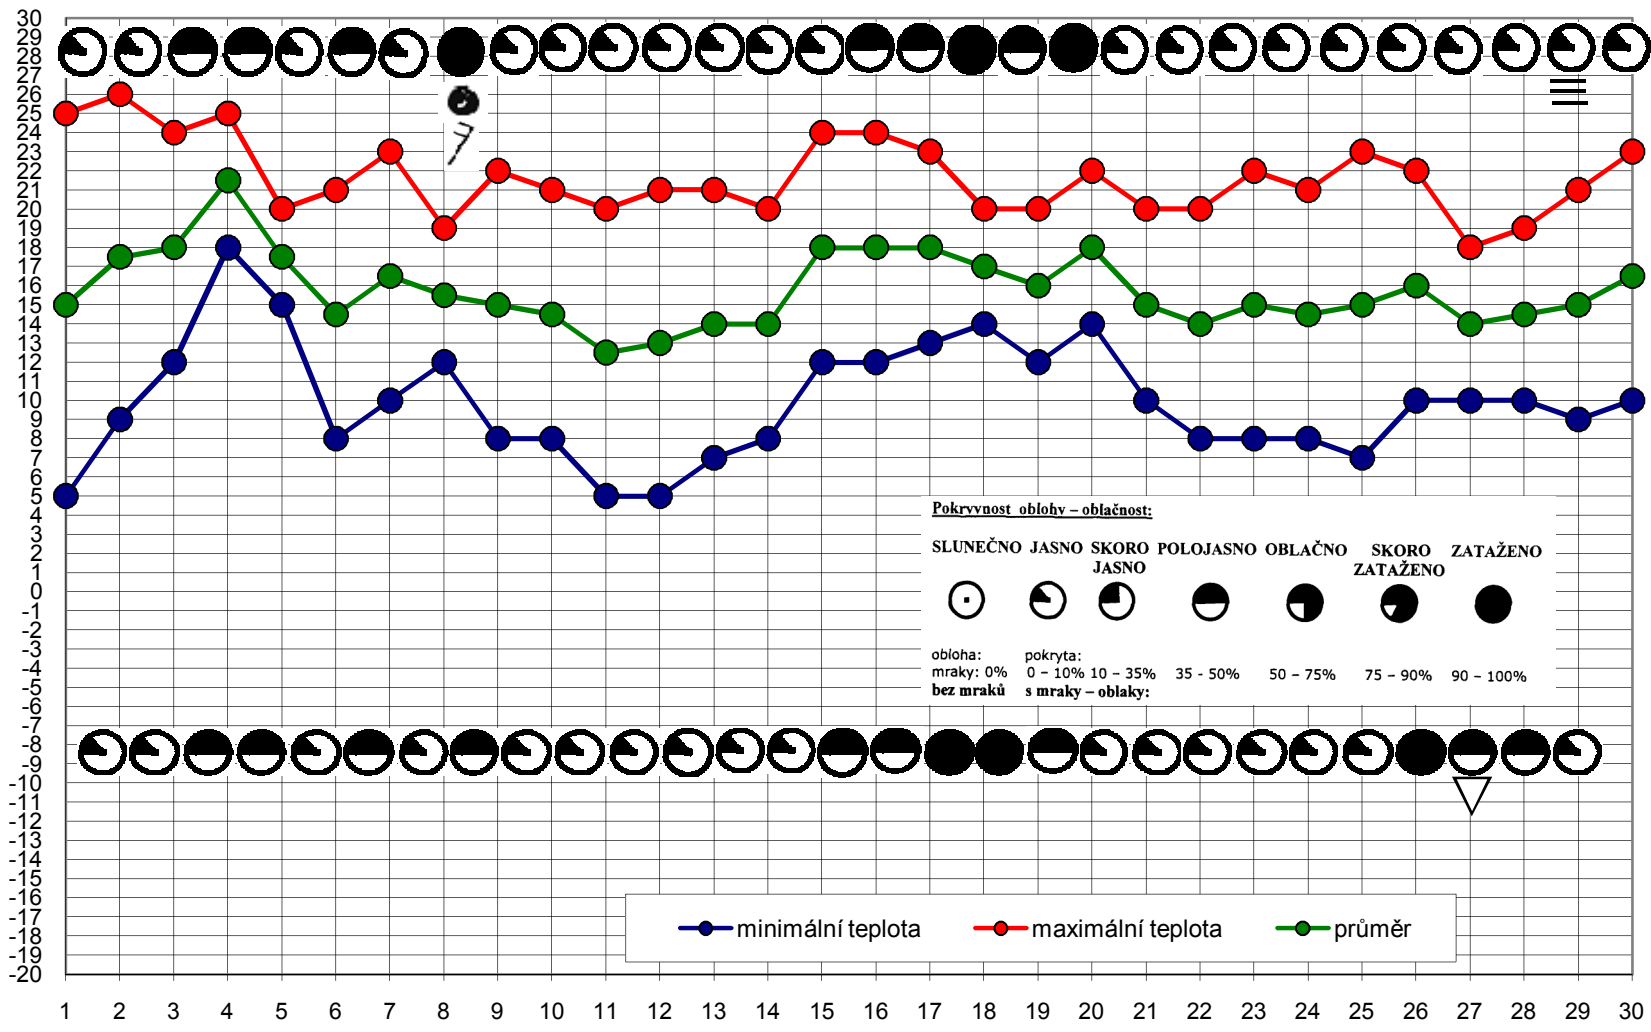

Fenologický rok: **2006**

KALENDÁŘ PŘÍRODY - SRPEN

Rostlina měsíce - vhodná k pozorování: **jiřina**

Fenologická fáze: **POZDNÍ LÉTO - ČASNÝ PODZIM**
Determinační rostlina:
POZDNÍ LÉTO-Vřes, začátek sklizně ovsa
ČASNÝ PODZIM-Ocún (začátek květu)

Fenologický rok: **2006**

Fenologická fáze: ČASNÝ PODZIM - PLNÝ PODZIM

Determinační rostlina:
Ocún (začátek květu)

Pranostika:
Po hojných deštích v září osení zimní se podaří.

Meteorologický kalendář - legenda:

✖ sníh	∇ námraza
✖ sněhové krupky	∞ ledovka
• dešť se sněhem	☁ náledí
• dešť	△ zmrázky (po rozbřednutí zmrzlý sníh)
☉ mrholení (jemný dešť bez mlhy)	✖ sněhová vánice
☼ mženi	✖ metelice
△ zmrzlý dešť	✖ sněhová pokrývka
▲ kroupy	✖ nesouvislá sněhová pokrývka
↔ ledové jehličky	○ duha
∇ přeháňky, např. ✖ ✖ ✖ ✖ ✖ ✖	⊞ bouřka blízka (do 3 km)
○ zákal (dohlednost přes 2 km)	⊞ bouřka vzdálená (přes 3 km)
≡ kouřmo (dohlednost 1-2 km)	⚡ bleskavice
≡ mlha (dohlednost pod 1 km)	☉ slunce svítí
≡ mlha přízemní	☾ měsíc svítí
⊞ rosa	○ výborná dohlednost (přes 50 km)
⊞ jini (šedý mráz)	⚡ silný vítr (prům. síla 6 Beauf. a více)
∇ jinovatka	⚡ bouřlivý vítr (prům. síla 8 Beauf. a více)

KALENDAŘ PŘÍRODY - ZÁŘÍ
Rostlina měsíce - vhodná k pozorování: **jírovec maďal**

Fenologický rok: **2006**

Fenologická fáze: **POZDNÍ PODZIM - ZIMA**

Determinační rostlina:
 POZDNÍ PODZIM - Buk (opad listů)
 ZIMA - Všechny rostliny, kromě mrazuvzdorných, mají vegetační klid, organismy hibernují.