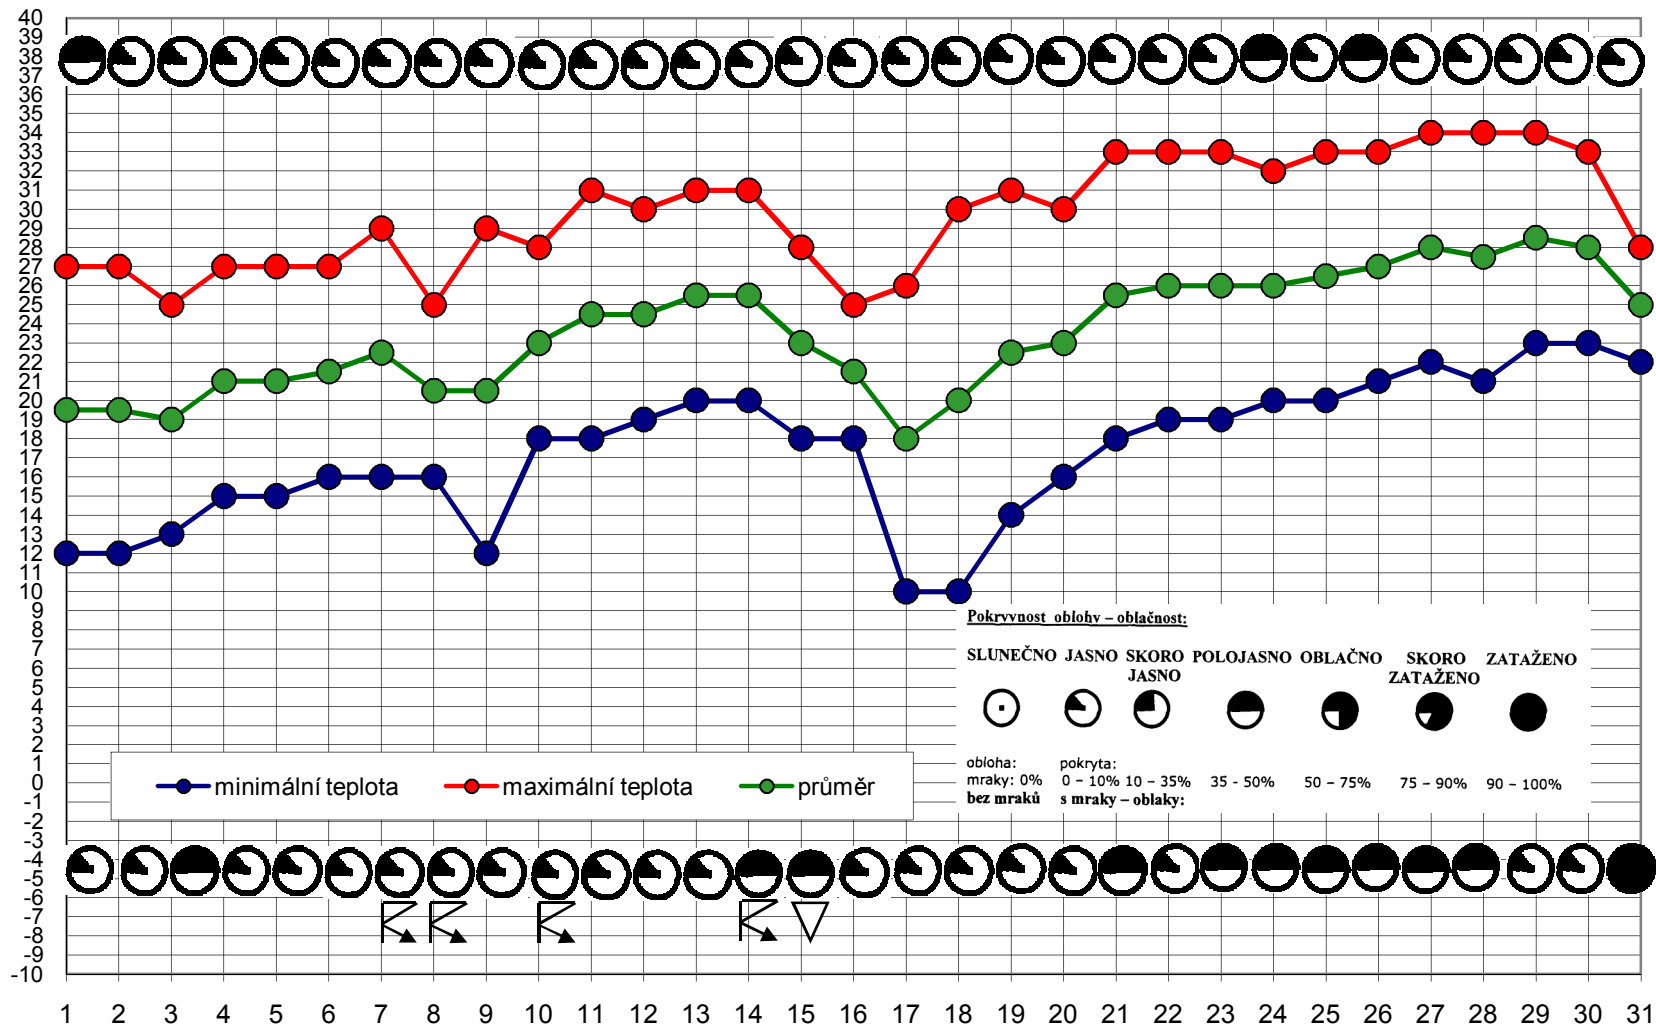

KALENDÁŘ PŘÍRODY - ČERVEN

Rostlina měsíce - vhodná k pozorování: **ostrožka stračka**

KALENDÁŘ PŘÍRODY - ČERVENEC

Rostlina měsíce - vhodná k pozorování: karafiát vonný

Fenologický rok: **2006**

Fenologická fáze: **PLNÉ LÉTO - POZDNÍ LÉTO**

Determinační rostlina:

PLNÉ LÉTO - Lípa malolistá (květ)

POZDNÍ LÉTO - Vřes

Pranostika:

V červenci dešť a slunečná pohoda - hojná bude v příštím roce úroda.

Meteorologický kalendář - legenda:

✕ sníh	∇ námraza
✕ sněhové krupky	∞ ledovka
• dešť se sněhem	∞ náledí
• dešť	△ zmrazky (po rozbřednutí zmrzlý sníh)
☉ mrholení (jemný dešť bez mlhy)	*↕ sněhová vánice
≡ mženi	↕ metelice
△ zmrzlý dešť	☒ sněhová pokrývka
▲ kroupy	☒ nesouvislá sněhová pokrývka
↔ ledové jehličky	∩ duha
∇ přeháňky, např. *∇ ∇ ∇ ∇ ∇ ∇ ∇ ∇	⚡ bouřka blízka (do 3 km)
○ zákal (dohlednost přes 2 km)	(⚡) bouřka vzdálená (přes 3 km)
≡ kouřmo (dohlednost 1-2 km)	⚡ bleskavice
≡ mlha (dohlednost pod 1 km)	☉ slunce svítí
≡ mlha přízemní	☾ měsíc svítí
∆ rosa	∅ výborná dohlednost (přes 50 km)
└ jíní (šedý mráz)	⚡ silný vítr (prům. síla 6 Beauf. a více)
∇ jinovatka	⚡ bouřlivý vítr (prům. síla 8 Beauf. a více)

Fenologický rok: **2006**

KALENDÁŘ PŘÍRODY - SRPEN

Rostlina měsíce - vhodná k pozorování: **jiřina**

Fenologická fáze: **POZDNÍ LÉTO - ČASNÝ PODZIM**
Determinační rostlina:
POZDNÍ LÉTO-Vřes, začátek sklizně ovsa
ČASNÝ PODZIM-Ocún (začátek květu)