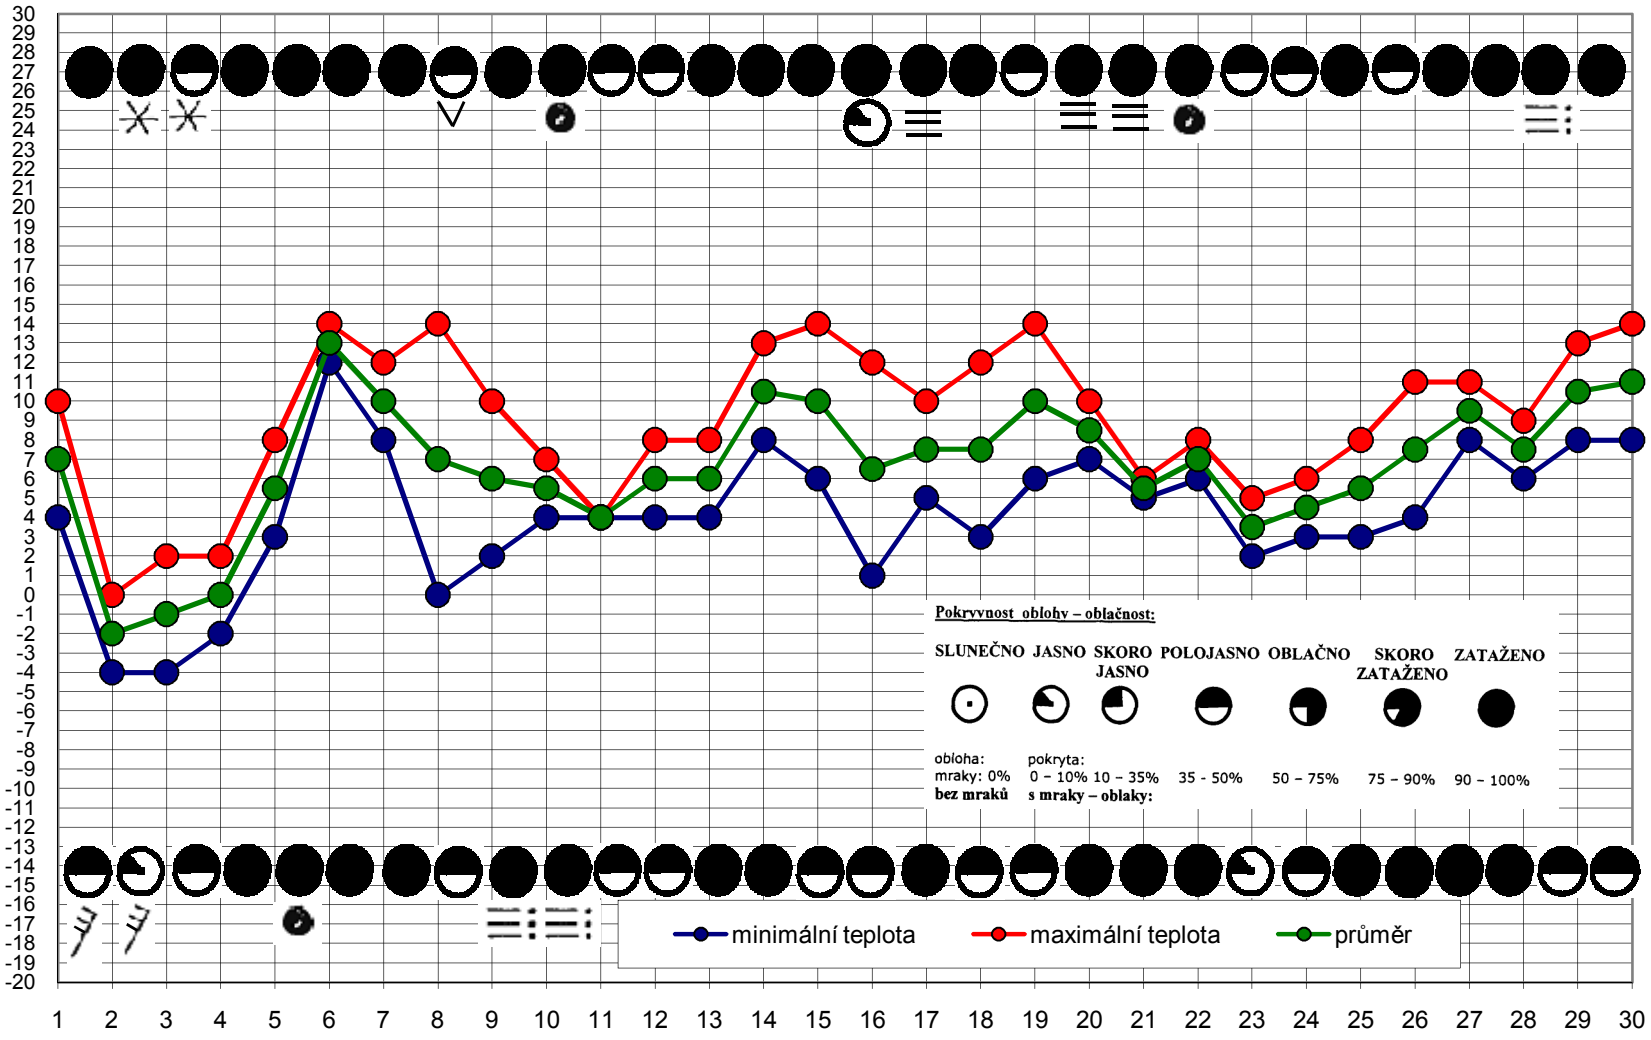

✖ sníh	∇ námraza
✖ sněhové krupky	∞ ledovka
• dešť se sněhem	☁ náledí
• dešť	△ zmrázky (po rozbřednutí zmrzlý sníh)
☉ mrholení (jemný dešť bez mlhy)	✖ sněhová vánice
☼ mženi	✖ metelice
△ zmrzlý dešť	✖ sněhová pokrývka
▲ kroupy	✖ nesouvislá sněhová pokrývka
↔ ledové jehličky	○ duha
∇ přeháňky, např. ✖ ✖ ✖ ✖ ✖ ✖	⊞ bouřka blízka (do 3 km)
○ zákal (dohlednost přes 2 km)	⊞ bouřka vzdálená (přes 3 km)
≡ kouřmo (dohlednost 1-2 km)	⚡ bleskavice
≡ mlha (dohlednost pod 1 km)	☉ slunce svítí
≡ mlha přízemní	☾ měsíc svítí
⊞ rosa	○ výborná dohlednost (přes 50 km)
⊞ jini (šedý mráz)	⚡ silný vítr (prům. síla 6 Beauf. a více)
∇ jinovatka	⚡ bouřlivý vítr (prům. síla 8 Beauf. a více)

KALENDAŘ PŘÍRODY - ZÁŘÍ
Rostlina měsíce - vhodná k pozorování: **jírovec maďal**

Fenologický rok: **2006**

Fenologická fáze: **POZDNÍ PODZIM - ZIMA**

Determinační rostlina:
 POZDNÍ PODZIM - Buk (opad listů)
 ZIMA - Všechny rostliny, kromě mrazuvzdorných, mají vegetační klid, organismy hibernují.

Pranostika:
 Když napadá sníh na zelené listí, bude tuhá zima.

Meteorologický kalendář - legenda:

✕ sníh	∇ námraza
✕ sněhové krupky	∞ ledovka
✕ déšť se sněhem	☁ náledí
● déšť	△ zmrázky (po rozbřednutí zmrzlý sníh)
● mrholení (jemný déšť bez mlhy)	✕ sněhová vánice
≡ mženi	✕ metelice
△ zmrzlý déšť	☁ sněhová pokrývka
▲ kroupy	☁ nesouvislá sněhová pokrývka
↔ ledové jehličky	☾ duha
∇ přeháňky, např. ☁ ∇ ∇ ∇ ∇ ∇ ∇ ∇ ∇	⚡ bouřka blízka (do 3 km)
○ zákal (dohlednost přes 2 km)	⚡ bouřka vzdálená (přes 3 km)
≡ kouřmo (dohlednost 1-2 km)	⚡ blyskavice
≡ mlha (dohlednost pod 1 km)	☉ slunce svítí
≡ mlha přizemní	☾ měsíc svítí
⊖ rosa	○ výborná dohlednost (přes 50 km)
⊖ jíní (šedý mraz)	⚡ silný vítr (prům. síla 6 Beauf. a více)
∇ jinovatka	⚡ bouřlivý vítr (prům. síla 8 Beauf. a více)

KALENÁŘ PŘÍRODY - LISTOPAD
Rostlina měsíce - vhodná k pozorování: trnka obecná

Fenologický rok: **2006**

Fenologická fáze: **ZIMA**
Determinační rostlina:
 Všechny rostliny, kromě mrazuvzdorných, mají vegetační klid, organismy hibernují.