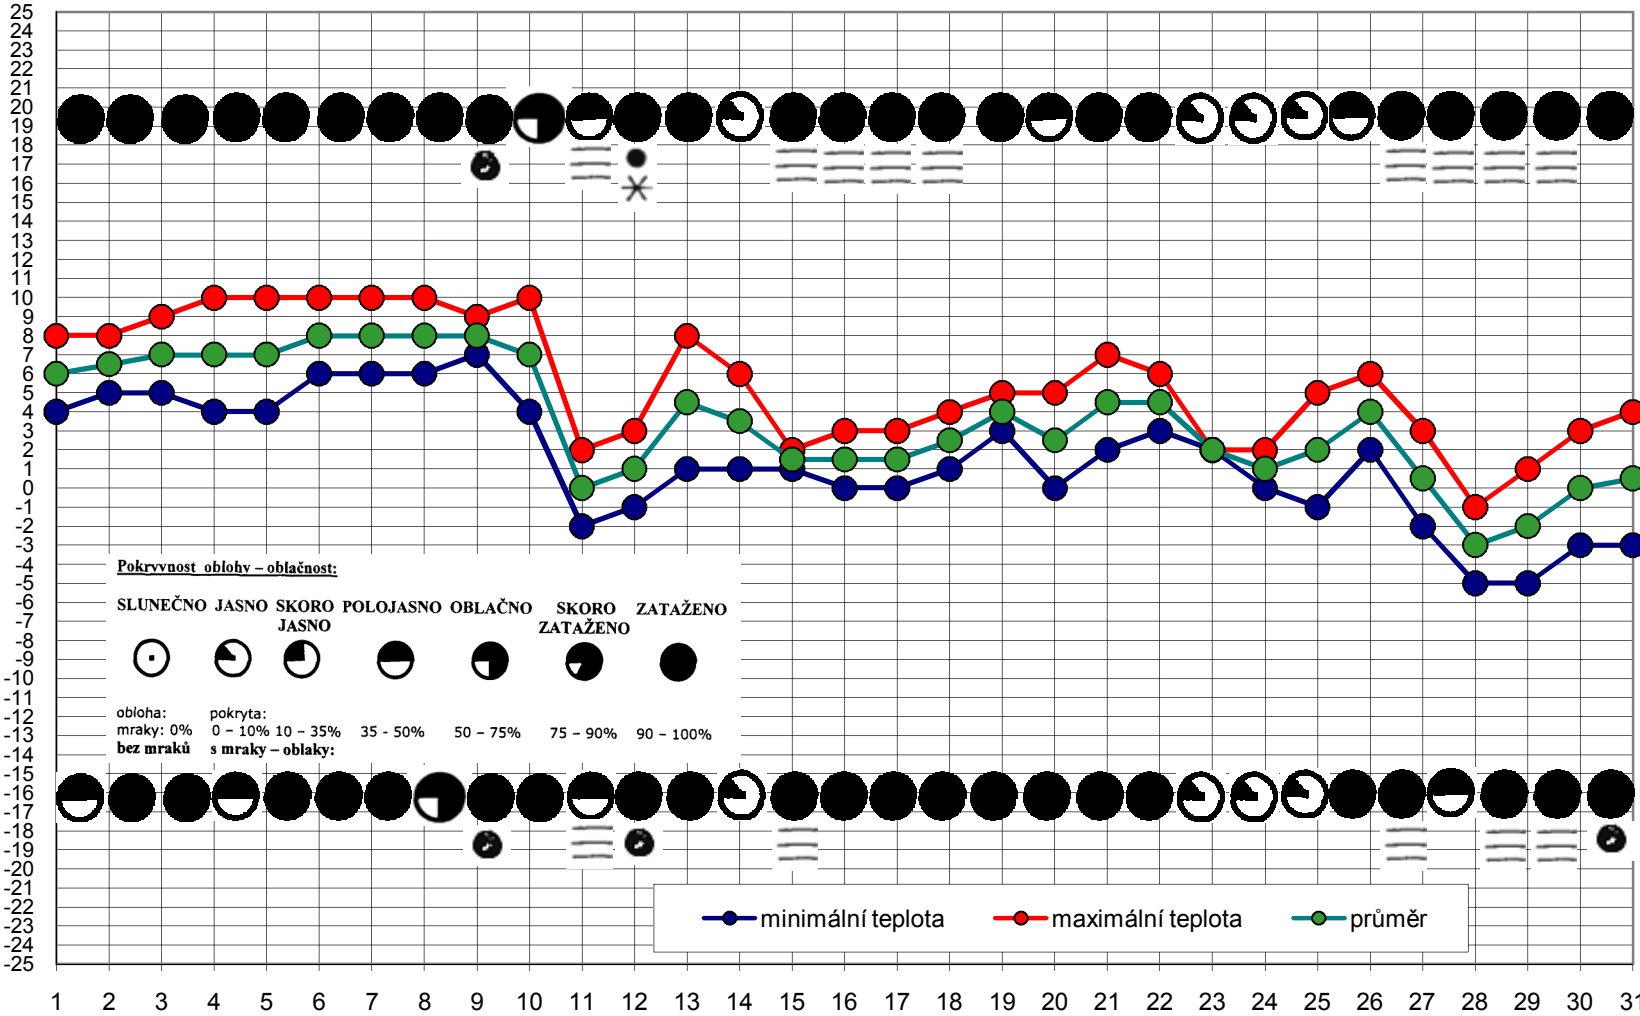

Fenologický rok: **2006**

Fenologická fáze: **ZIMA**
Determinační rostlina:
Všechny rostliny, kromě mrazuvzdorných, mají vegetační klid, organismy hibernují.

Pranostika:
Jsou-li v zimě po cestách ledy, podaří se výborně zelí.

Meteorologický kalendář - legenda:

✖ sníh	∇ námraza
✖ sněhové krupky	∞ ledovka
• déšť se sněhem	☁ náledí
• déšť	△ zmrázky (po roztřednutí zmrzlý sníh)
☉ mrholení (jemný déšť bez mlhy)	✖ sněhová vánice
≡ mženi	✖ metelice
△ zmrzlý déšť	✖ sněhová pokrývka
▲ kroupy	☼ nesouvislá sněhová pokrývka
↔ ledové jehličky	∩ duha
∇ přeháňky, např. ∇ ∇ ∇ ∇ ∇ ∇ ∇ ∇	⊠ bouřka blížká (do 3 km)
○ zákal (dohlednost přes 2 km)	⊠ bouřka vzdálená (přes 3 km)
≡ kouřmo (dohlednost 1-2 km)	∠ blyskavice
≡ mlha (dohlednost pod 1 km)	☉ slunce svítí
≡ mlha přízemní	☾ měsíc svítí
∩ rosa	∪ výborná dohlednost (přes 50 km)
∟ jiní (šedý mráz)	☼ silný vítr (prům. síla 6 Beauf. a více)
∇ jinovatka	☼ bouřlivý vítr (prům. síla 8 Beauf. a více)

KALENDÁŘ PŘÍRODY - PROSINEC
Rostlina měsíce - vhodná k pozorování: jedle bělokorá