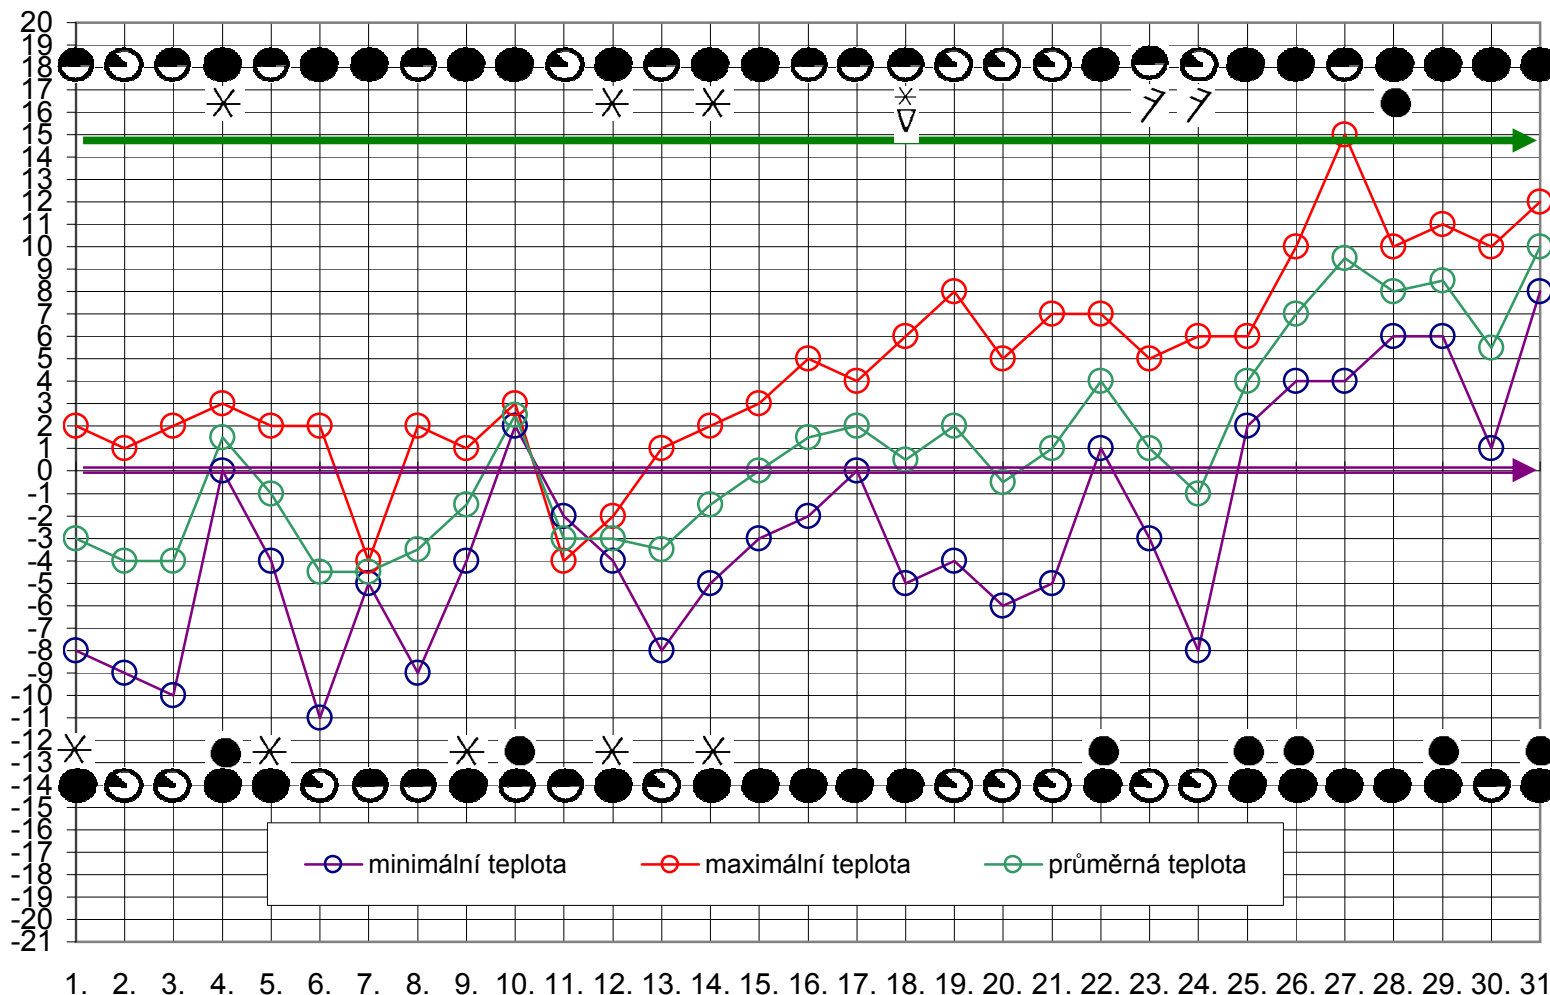

# METEOROLOGICKO - FENOLOGICKÝ KALENDÁŘ PŘÍRODY - BŘEZEN

Rostlina měsíce, vhodná k pozorování na ZŠ: **Vrba jíva**

Fenologický rok: **2006**

Fenologická fáze:  
**PŘEDJAŘÍ - ČASNÉ JARO**

Determinační (poznávací)  
znaky (rostlina, živočich):  
**PŘEDJAŘÍ**

II. fáze: **Podběl (plný květ)**  
**Sněženka podsněžník - 10.3**  
**plný květ**  
**ČASNÉ JARO**

I. fáze: **Vrba jíva (začátek květu od 14.3)**

II. fáze: **Třešeň (začátek květu 28.3)**

**Pranostika:** Kolik březnových mlh, tolik červencových lijáků.

☁ bka

☁ sníh

☁ jinová

☁ vítr

TEPLOTA::

TEPLOTA::

Bod mrazu 0 oC

5o C = růst všech rostlin