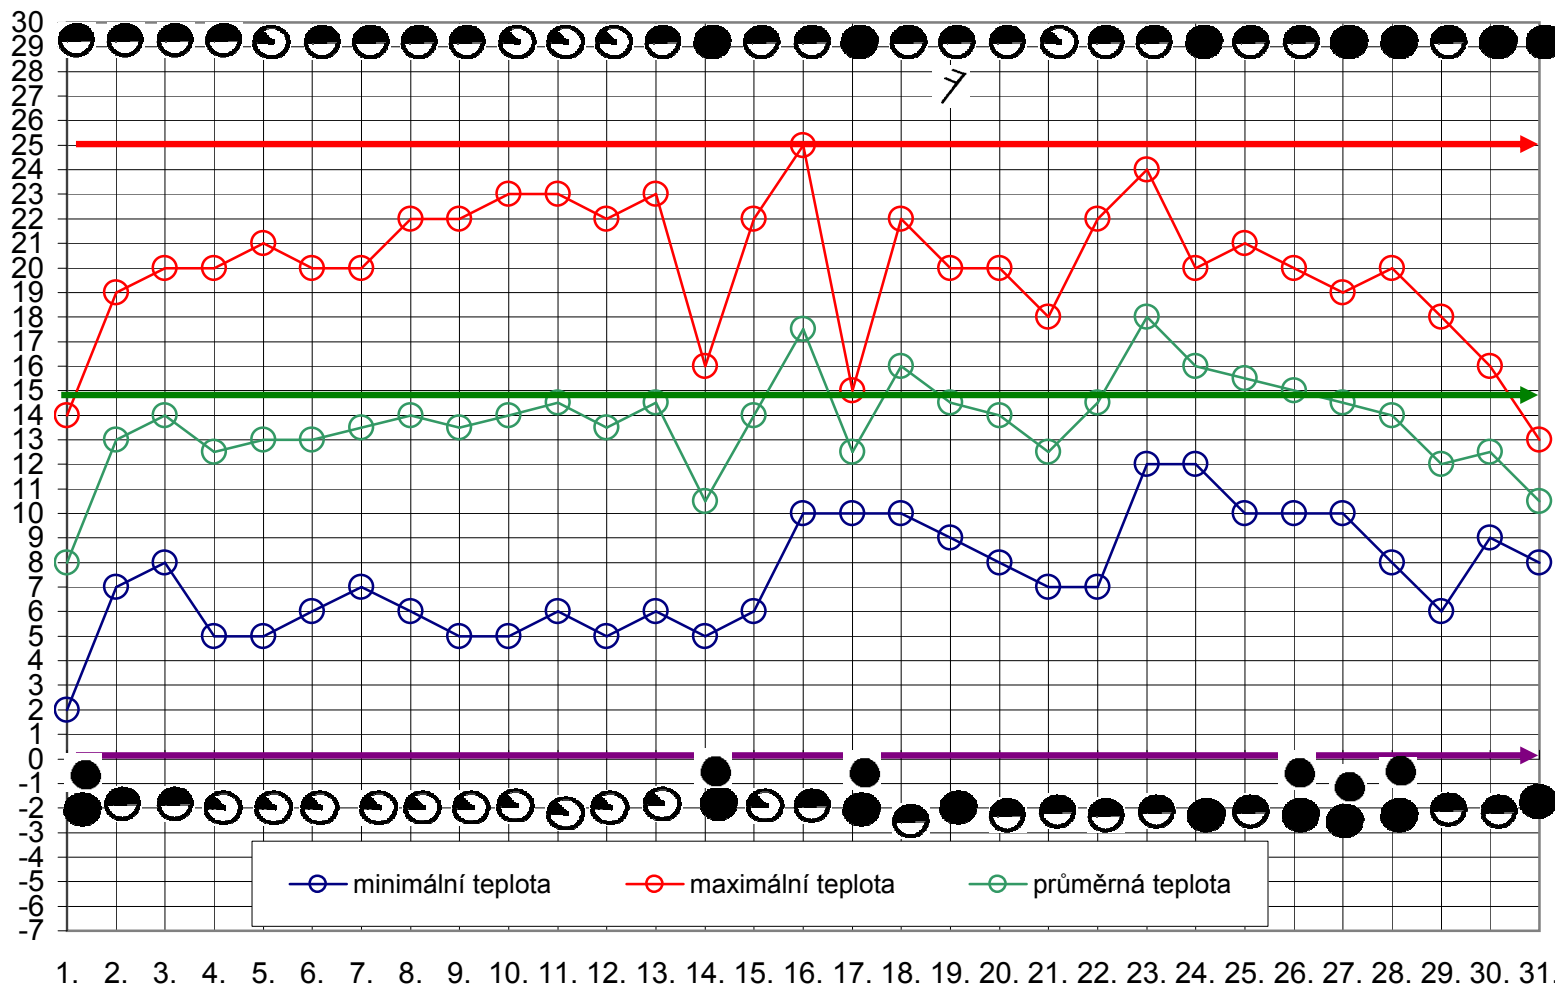

METEOROLOGICKO - FENOLOGICKÝ KALENDÁŘ PŘÍRODY - KVĚTEN

Rostlina měsíce, vhodná k pozorování na ZŠ: **Konvalinka vonná**

Fenologický rok: **2006**

Fenologická fáze:

PLNÉ JARO - ČASNÉ LÉTO

Determinační (poznávací) znaky (rostlina, živočich):

PLNÉ jaro:

II. fáze: **jabloň (plný květ)**

ČASNÉ LÉTO

I. fáze: **Bez černý (začátek květu)**

Pranostika: Je-li v květnu večer tráva zarosena, hojně bude vína, hojně sena.

jasno	polojasno	zataženo	r	mžení	mrholi
přeháňky	déšť	sníh	sí	jinovatka	vítr
TEPLOTA: Bod mrazu 0 oC					
50 C = růst všech rostlin	20 C = tropická vedra				